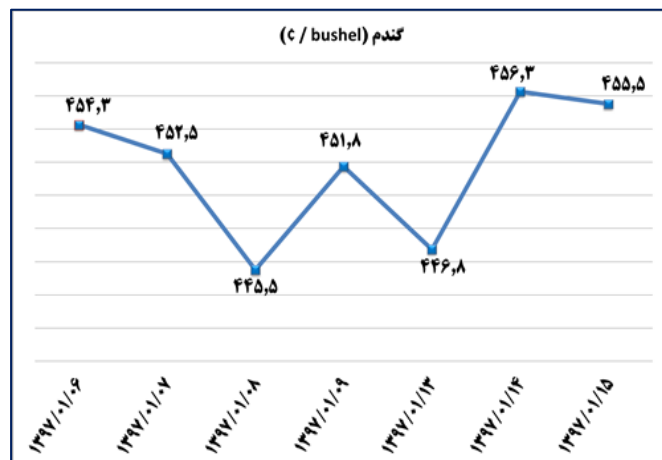

بولتن روزانه شاخص‌های مهم اقتصادی

وزارت صنعت، معدن و تجارت
معاونت طرح و برنامه
دفتر آمار و فرآوری داده‌ها

شماره: ۱۵۶۶
۱۵ فروردین ۹۷
۲۰۱۸ Apr. ۴