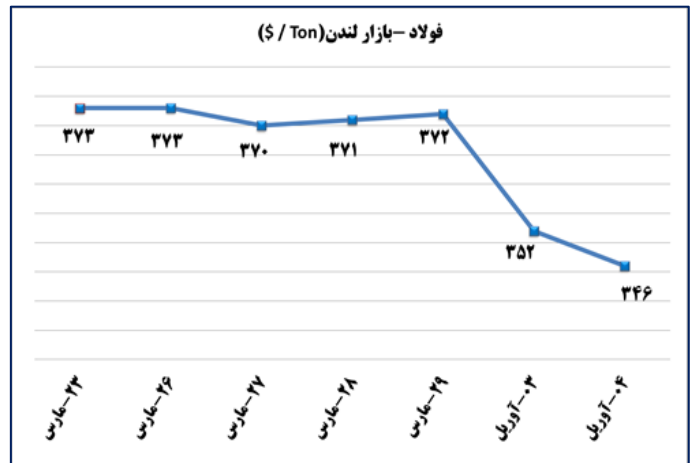

بولتن روزانه شاخص‌های مهم اقتصادی

وزارت صنعت، معدن و تجارت
معاونت طرح و برنامه
دفتر آمار و فرآوری داده‌ها

شماره: ۱۵۶۶
۱۵ فروردین ۹۷
۲۰۱۸ Apr. ۴