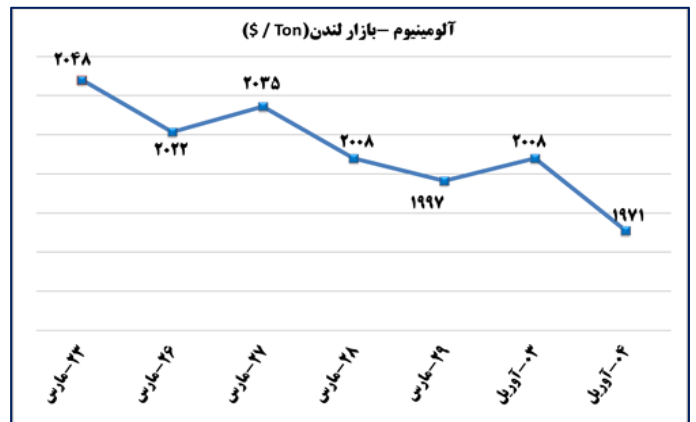

بولتن روزانه شاخص‌های مهم اقتصادی

وزارت صنعت، معدن و تجارت
معاونت طرح و برنامه
دفتر آمار و فرآوری داده‌ها

شماره: ۱۵۶۶
۱۵ فروردین ۹۷
۲۰۱۸ Apr. ۴