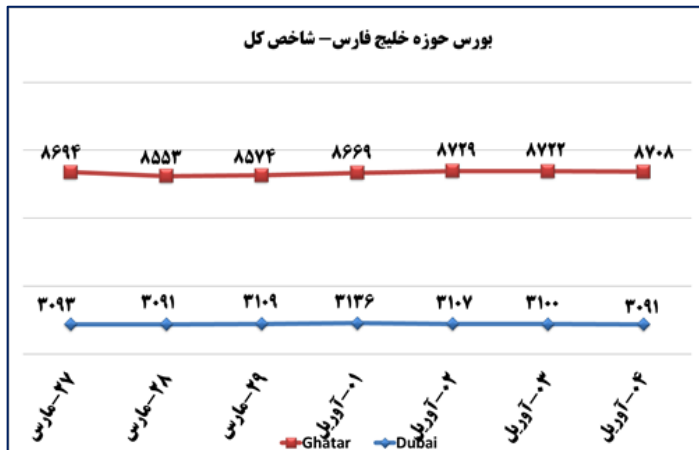

بولتن روزانه شاخص‌های مهم اقتصادی

وزارت صنعت، معدن و تجارت
معاونت طرح و برنامه
دفتر آمار و فرآوری داده‌ها

شماره: ۱۵۶۶
۱۵ فروردین ۹۷
۲۰۱۸ Apr. ۴

(د) بورس

به منظور بهبود کیفیت و کمیت گزارش حاضر، لطفاً نقطه نظرات خود را به دفتر آمار و فرآوری داده‌ها اعلام کنید

www.mimt.gov.ir - ۸۱۷۶۲۰۳۶ - خانم توکلی ۸۱۷۶۲۳۲۴ - خانم رفعت نژاد