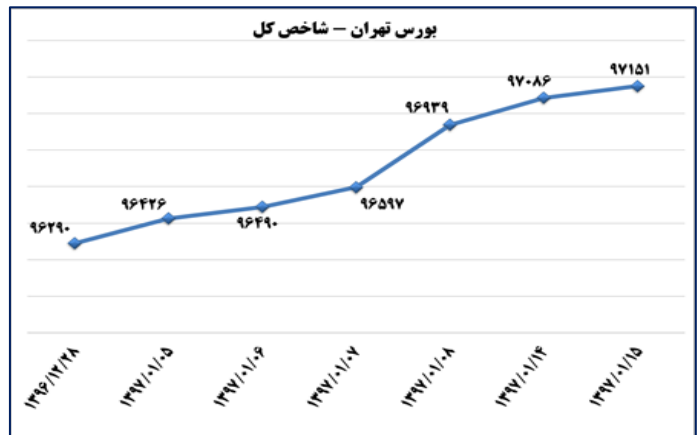

بولتن روزانه شاخص‌های مهم اقتصادی

وزارت صنعت، معدن و تجارت
معاونت طرح و برنامه
دفتر آمار و فرآوری داده‌ها

شماره: ۱۵۶۶
۱۵ فروردین ۹۷
۲۰۱۸ Apr. ۴

(د) بورس

به منظور بهبود کیفیت و کمیت گزارش حاضر، لطفاً نقطه نظرات خود را به دفتر آمار و فرآوری داده‌ها اعلام کنید

www.mimt.gov.ir - ۸۱۷۶۲۰۳۶ - خانم توکلی ۸۱۷۶۲۳۲۴ - خانم رفعت نژاد