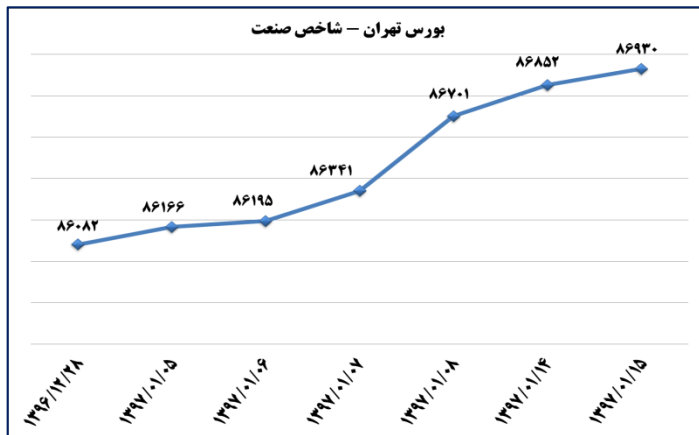

بولتن روزانه شاخص‌های مهم اقتصادی

وزارت صنعت، معدن و تجارت
معاونت طرح و برنامه
دفتر آمار و فرآوری داده‌ها

شماره: ۱۵۶۶
۱۵ فروردین ۹۷
۲۰۱۸ Apr. ۴

(د) بورس

به منظور بهبود کیفیت و کمیت گزارش حاضر، لطفاً نقطه نظرات خود را به دفتر آمار و فرآوری داده‌ها اعلام کنید

www.mimt.gov.ir - ۸۱۷۶۲۰۳۶ - خانم توکلی ۸۱۷۶۲۳۲۴ - خانم رفعت نژاد