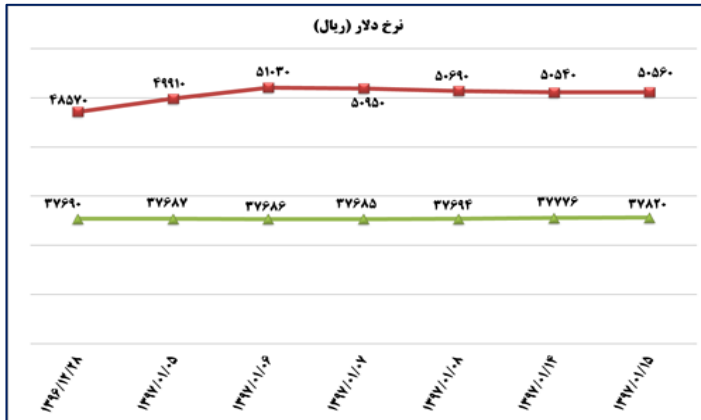

بولتن روزانه
شاخص های مهم اقتصادی

وزارت صنعت، معدن و تجارت
معاونت طرح و برنامه
دفتر آمار و فرآوری داده ها

الف) صدور مجوز و ارائه خدمات روزانه

شماره: ۱۵۶۶
۱۵ فروردین ۹۷
۲۰۱۸ Apr. ۴

بخش	نام مجوز	تعداد	توضیحات
صنعت	جواز تاسیس	۳۲	-
	پروانه بهره برداری	۹	-
معدن	پروانه اکتشاف	۶	-
	گواهی کشف	۰	-
	پروانه بهره برداری معدن	۰	-
	مجوز برداشت	--	-
صنفا	پروانه صنفی	۹۲۷	۱۴ فروردین ۹۶
تجارت خارجی	کارت بازرگانی صادره	-	۱۵ فروردین ۹۶
	کارت بازرگانی تمدیدی	-	۱۵ فروردین ۹۶
	تعداد ثبت سفارش صادره	--	-
	ارزش ثبت سفارش صادره	--	میلیون دلار
	تعداد ثبت سفارش تمدیدی	--	-
	ارزش ثبت سفارش تمدیدی	--	میلیون دلار
	گواهی امضای الکترونیکی	--	۱۵ فروردین ۹۷
تجارت الکترونیک	مجوز نماد اعتماد الکترونیکی صادر شده	۷	۱۵ فروردین ۹۶
	مجوز نماد اعتماد الکترونیکی تمدید شده	۲۱	۱۵ فروردین ۹۶
	معاملات سامانه ستاد	۱۶۳	۱۵ فروردین ۹۶
	ارزش معاملات سامانه ستاد	۲۷۹۵.۹	میلیون تومان
	قرارداد حق انتفاع سرمایه گذاری	۳۰۹	۲۸ اسفند ۹۶
شهرک های صنعتی	مساحت قرارداد منعقد شده	۱۹۶۸۶۵۳	متر مربع

اطلاعات تجاری روزانه ۲۰ گمرک عمده کشور

بخش	ارزش (میلیون دلار)	وزن (هزارتن)	توضیحات
واردات	۸۸	۵۳.۸	۱۵ فروردین ۹۶
صادرات	۱۲۴.۱	۲۵۱.۶	۱۵ فروردین ۹۶

ماخذ: گمرک

ج) قیمت کالا و ارز