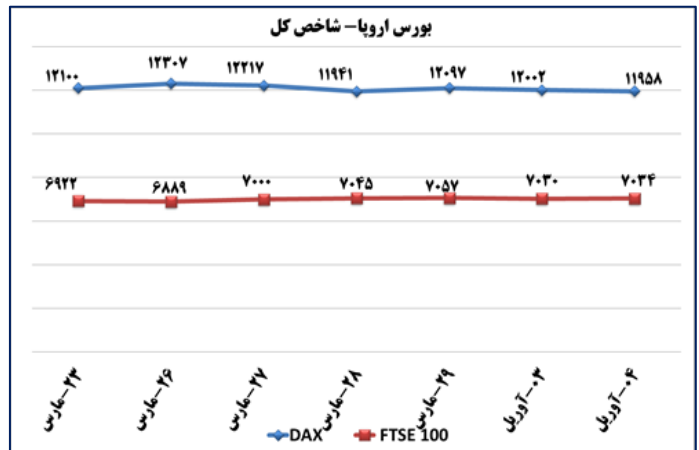

بولتن روزانه شاخص‌های مهم اقتصادی

وزارت صنعت، معدن و تجارت
معاونت طرح و برنامه
دفتر آمار و فرآوری داده‌ها

شماره: ۱۵۶۶
۱۵ فروردین ۹۷
۲۰۱۸ Apr. ۴

(د) بورس

به منظور بهبود کیفیت و کمیت گزارش حاضر، لطفاً نقطه نظرات خود را به دفتر آمار و فرآوری داده‌ها اعلام کنید

www.mimt.gov.ir - ۸۱۷۶۲۰۳۶ - خانم توکلی ۸۱۷۶۲۳۲۴ - خانم رفعت نژاد