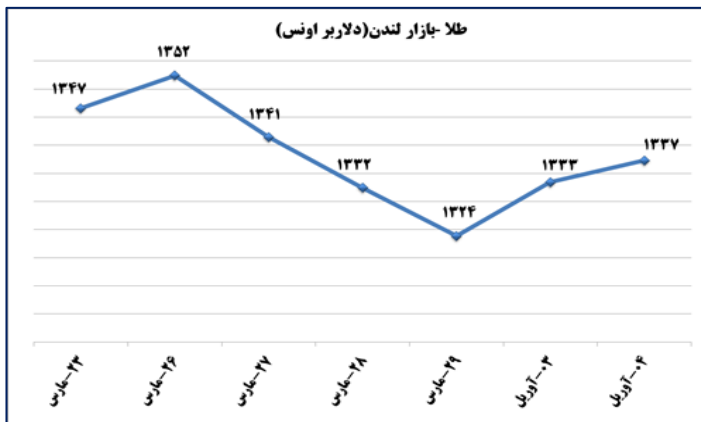

بولتن روزانه
شاخص های مهم اقتصادی

وزارت صنعت، معدن و تجارت
معاونت طرح و برنامه
دفتر آمار و فرآوری داده ها

الف) صدور مجوز و ارائه خدمات روزانه

شماره: ۱۵۶۶
۱۵ فروردین ۹۷
۲۰۱۸ Apr. ۴

بخش	نام مجوز	تعداد	توضیحات
صنعت	جواز تاسیس	۳۲	-
	پروانه بهره برداری	۹	-
معدن	پروانه اکتشاف	۶	-
	گواهی کشف	۰	-
	پروانه بهره برداری معدن	۰	-
	مجوز برداشت	--	-
صنفا	پروانه صنفی	۹۲۷	۱۴ فروردین ۹۶
تجارت خارجی	کارت بازرگانی صادره	-	۱۵ فروردین ۹۶
	کارت بازرگانی تمدیدی	-	۱۵ فروردین ۹۶
	تعداد ثبت سفارش صادره	--	-
	ارزش ثبت سفارش صادره	--	میلیون دلار
	تعداد ثبت سفارش تمدیدی	--	-
	ارزش ثبت سفارش تمدیدی	--	میلیون دلار
	گواهی امضای الکترونیکی	--	۱۵ فروردین ۹۷
تجارت الکترونیک	مجوز نماد اعتماد الکترونیکی صادر شده	۷	۱۵ فروردین ۹۶
	مجوز نماد اعتماد الکترونیکی تمدید شده	۲۱	۱۵ فروردین ۹۶
	معاملات سامانه ستاد	۱۶۳	۱۵ فروردین ۹۶
	ارزش معاملات سامانه ستاد	۲۷۹۵.۹	میلیون تومان
	قرارداد حق انتفاع سرمایه گذاری	۳۰۹	۲۸ اسفند ۹۶
شهرک های صنعتی	مساحت قرارداد منعقد شده	۱۹۶۸۶۵۳	متر مربع

اطلاعات تجاری روزانه ۲۰ گمرک عمده کشور

بخش	ارزش (میلیون دلار)	وزن (هزارتن)	توضیحات
واردات	۸۸	۵۳.۸	۱۵ فروردین ۹۶
صادرات	۱۲۴.۱	۲۵۱.۶	۱۵ فروردین ۹۶

ماخذ: گمرک

ج) قیمت کالا و ارز