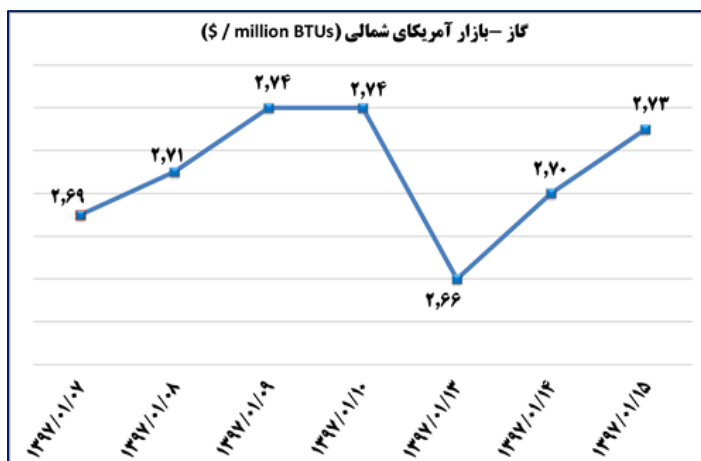

بولتن روزانه
شاخص های مهم اقتصادی

وزارت صنعت، معدن و تجارت
معاونت طرح و برنامه
دفتر آمار و فرآوری داده ها

الف) صدور مجوز و ارائه خدمات روزانه

شماره: ۱۵۶۶
۱۵ فروردین ۹۷
۲۰۱۸ Apr. ۴

بخش	نام مجوز	تعداد	توضیحات
صنعت	جواز تاسیس	۳۲	-
	پروانه بهره برداری	۹	-
معدن	پروانه اکتشاف	۶	-
	گواهی کشف	۰	-
	پروانه بهره برداری معدن	۰	-
	مجوز برداشت	--	-
صنفا	پروانه صنفی	۹۲۷	۱۴ فروردین ۹۶
تجارت خارجی	کارت بازرگانی صادره	-	۱۵ فروردین ۹۶
	کارت بازرگانی تمدیدی	-	۱۵ فروردین ۹۶
	تعداد ثبت سفارش صادره	--	-
	ارزش ثبت سفارش صادره	--	میلیون دلار
	تعداد ثبت سفارش تمدیدی	--	-
	ارزش ثبت سفارش تمدیدی	--	میلیون دلار
	گواهی امضای الکترونیکی	--	۱۵ فروردین ۹۷
تجارت الکترونیک	مجوز نماد اعتماد الکترونیکی صادر شده	۷	۱۵ فروردین ۹۶
	مجوز نماد اعتماد الکترونیکی تمدید شده	۲۱	۱۵ فروردین ۹۶
	معاملات سامانه ستاد	۱۶۳	۱۵ فروردین ۹۶
	ارزش معاملات سامانه ستاد	۲۷۹۵.۹	میلیون تومان
	قرارداد حق انتفاع سرمایه گذاری	۳۰۹	۲۸ اسفند ۹۶
شهرک های صنعتی	مساحت قرارداد منعقد شده	۱۹۶۸۶۵۳	متر مربع

اطلاعات تجاری روزانه ۲۰ گمرک عمده کشور

بخش	ارزش (میلیون دلار)	وزن (هزارتن)	توضیحات
واردات	۸۸	۵۳.۸	۱۵ فروردین ۹۶
صادرات	۱۲۴.۱	۲۵۱.۶	۱۵ فروردین ۹۶

ماخذ: گمرک

ج) قیمت کالا و ارز