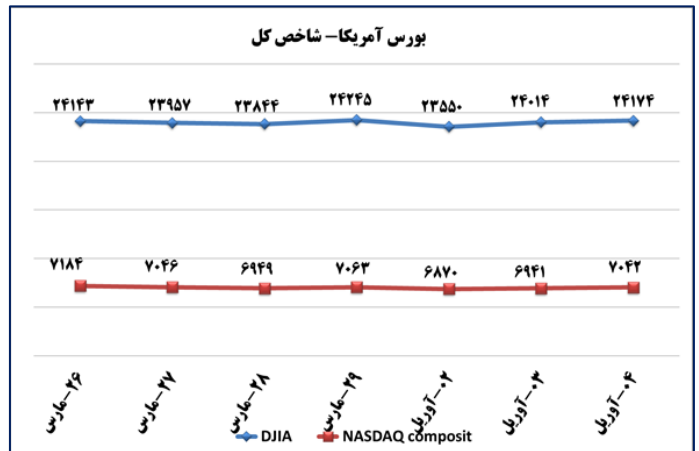

بولتن روزانه شاخص‌های مهم اقتصادی

وزارت صنعت، معدن و تجارت
معاونت طرح و برنامه
دفتر آمار و فرآوری داده‌ها

شماره: ۱۵۶۶
۱۵ فروردین ۹۷
۲۰۱۸ Apr. ۴

(د) بورس

به منظور بهبود کیفیت و کمیت گزارش حاضر، لطفاً نقطه نظرات خود را به دفتر آمار و فرآوری داده‌ها اعلام کنید

www.mimt.gov.ir - ۸۱۷۶۲۰۳۶ - خانم توکلی ۸۱۷۶۲۳۲۴ - خانم رفعت نژاد