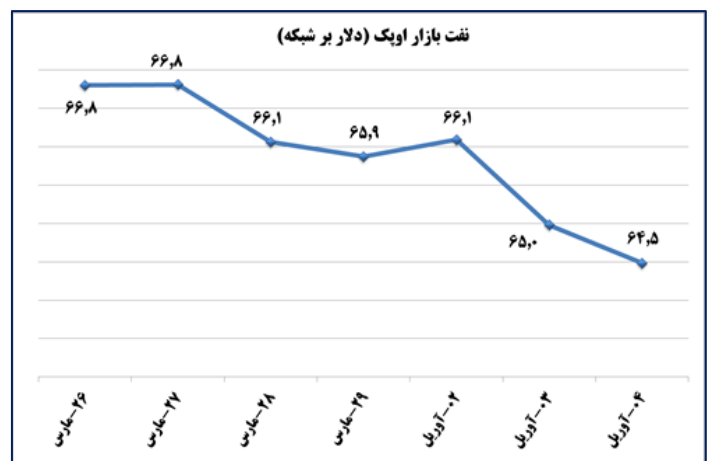

بولتن روزانه
شاخص های مهم اقتصادی

وزارت صنعت، معدن و تجارت
معاونت طرح و برنامه
دفتر آمار و فرآوری داده ها

الف) صدور مجوز و ارائه خدمات روزانه

شماره: ۱۵۶۶
۱۵ فروردین ۹۷
۲۰۱۸ Apr. ۴

بخش	نام مجوز	تعداد	توضیحات
صنعت	جواز تاسیس	۳۲	-
	پروانه بهره برداری	۹	-
معدن	پروانه اکتشاف	۶	-
	گواهی کشف	۰	-
	پروانه بهره برداری معدن	۰	-
	مجوز برداشت	--	-
صنفا	پروانه صنفی	۹۲۷	۱۴ فروردین ۹۶
تجارت خارجی	کارت بازرگانی صادره	-	۱۵ فروردین ۹۶
	کارت بازرگانی تمدیدی	-	۱۵ فروردین ۹۶
	تعداد ثبت سفارش صادره	--	-
	ارزش ثبت سفارش صادره	--	میلیون دلار
	تعداد ثبت سفارش تمدیدی	--	-
	ارزش ثبت سفارش تمدیدی	--	میلیون دلار
	گواهی امضای الکترونیکی	--	۱۵ فروردین ۹۷
تجارت الکترونیک	مجوز نماد اعتماد الکترونیکی صادر شده	۷	۱۵ فروردین ۹۶
	مجوز نماد اعتماد الکترونیکی تمدید شده	۲۱	۱۵ فروردین ۹۶
	معاملات سامانه ستاد	۱۶۳	۱۵ فروردین ۹۶
	ارزش معاملات سامانه ستاد	۲۷۹۵.۹	میلیون تومان
	قرارداد حق انتفاع سرمایه گذاری	۳۰۹	۲۸ اسفند ۹۶
شهرک های صنعتی	مساحت قرارداد منعقد شده	۱۹۶۸۶۵۳	متر مربع

اطلاعات تجاری روزانه ۲۰ گمرک عمده کشور

بخش	ارزش (میلیون دلار)	وزن (هزارتن)	توضیحات
واردات	۸۸	۵۳.۸	۱۵ فروردین ۹۶
صادرات	۱۲۴.۱	۲۵۱.۶	۱۵ فروردین ۹۶

ماخذ: گمرک

ج) قیمت کالا و ارز