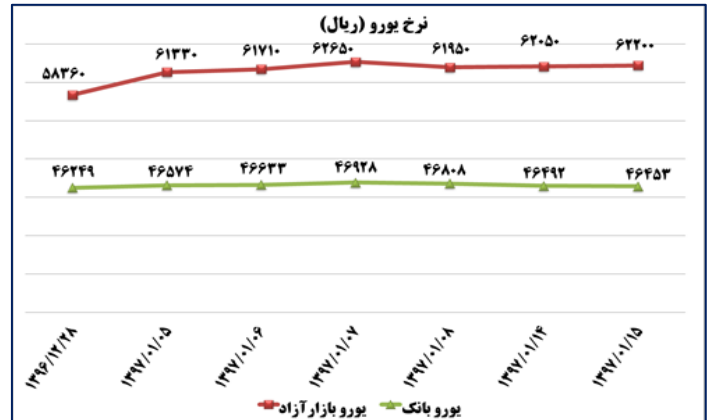

بولتن روزانه
شاخص های مهم اقتصادی

وزارت صنعت، معدن و تجارت
معاونت طرح و برنامه
دفتر آمار و فرآوری داده ها

الف) صدور مجوز و ارائه خدمات روزانه

شماره: ۱۵۶۶
۱۵ فروردین ۹۷
۲۰۱۸ Apr. ۴

بخش	نام مجوز	تعداد	توضیحات
صنعت	جواز تاسیس	۳۲	-
	پروانه بهره برداری	۹	-
معدن	پروانه اکتشاف	۶	-
	گواهی کشف	۰	-
	پروانه بهره برداری معدن	۰	-
	مجوز برداشت	--	-
صنفا	پروانه صنفی	۹۲۷	۱۴ فروردین ۹۶
تجارت خارجی	کارت بازرگانی صادره	-	۱۵ فروردین ۹۶
	کارت بازرگانی تمدیدی	-	۱۵ فروردین ۹۶
	تعداد ثبت سفارش صادره	--	-
	ارزش ثبت سفارش صادره	--	میلیون دلار
	تعداد ثبت سفارش تمدیدی	--	-
	ارزش ثبت سفارش تمدیدی	--	میلیون دلار
	گواهی امضای الکترونیکی	--	۱۵ فروردین ۹۷
تجارت الکترونیک	مجوز نماد اعتماد الکترونیکی صادر شده	۷	۱۵ فروردین ۹۶
	مجوز نماد اعتماد الکترونیکی تمدید شده	۲۱	۱۵ فروردین ۹۶
	معاملات سامانه ستاد	۱۶۳	۱۵ فروردین ۹۶
	ارزش معاملات سامانه ستاد	۲۷۹۵.۹	میلیون تومان
	قرارداد حق انتفاع سرمایه گذاری	۳۰۹	۲۸ اسفند ۹۶
شهرک های صنعتی	مساحت قرارداد منعقد شده	۱۹۶۸۶۵۳	متر مربع

اطلاعات تجاری روزانه ۲۰ گمرک عمده کشور

بخش	ارزش (میلیون دلار)	وزن (هزارتن)	توضیحات
واردات	۸۸	۵۳.۸	۱۵ فروردین ۹۶
صادرات	۱۲۴.۱	۲۵۱.۶	۱۵ فروردین ۹۶

ماخذ: گمرک

ج) قیمت کالا و ارز