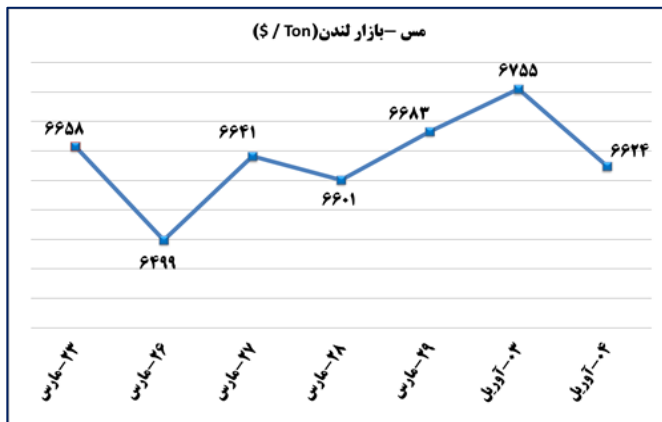

بولتن روزانه شاخص‌های مهم اقتصادی

وزارت صنعت، معدن و تجارت
معاونت طرح و برنامه
دفتر آمار و فرآوری داده‌ها

شماره: ۱۵۶۶
۱۵ فروردین ۹۷
۲۰۱۸ Apr. ۴