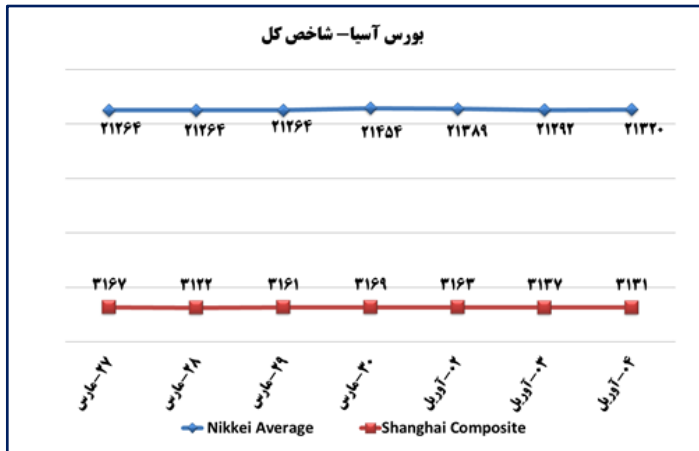

بولتن روزانه شاخص‌های مهم اقتصادی

وزارت صنعت، معدن و تجارت
معاونت طرح و برنامه
دفتر آمار و فرآوری داده‌ها

شماره: ۱۵۶۶
۱۵ فروردین ۹۷
۲۰۱۸ Apr. ۴

(د) بورس

به منظور بهبود کیفیت و کمیت گزارش حاضر، لطفاً نقطه نظرات خود را به دفتر آمار و فرآوری داده‌ها اعلام کنید

www.mimt.gov.ir - ۸۱۷۶۲۰۳۶ - خانم توکلی ۸۱۷۶۲۳۲۴ - خانم رفعت نژاد