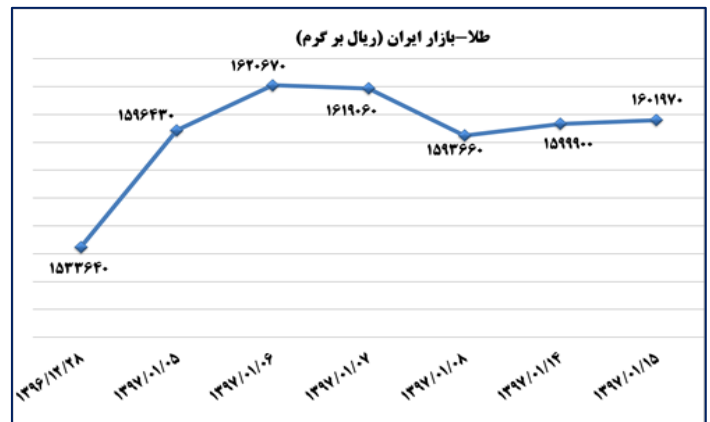

بولتن روزانه
شاخص های مهم اقتصادی

وزارت صنعت، معدن و تجارت
معاونت طرح و برنامه
دفتر آمار و فرآوری داده ها

الف) صدور مجوز و ارائه خدمات روزانه

شماره: ۱۵۶۶
۱۵ فروردین ۹۷
۲۰۱۸ Apr. ۴

بخش	نام مجوز	تعداد	توضیحات
صنعت	جواز تاسیس	۳۲	-
	پروانه بهره برداری	۹	-
معدن	پروانه اکتشاف	۶	-
	گواهی کشف	۰	-
	پروانه بهره برداری معدن	۰	-
	مجوز برداشت	--	-
صنفا	پروانه صنفی	۹۲۷	۱۴ فروردین ۹۶
تجارت خارجی	کارت بازرگانی صادره	-	۱۵ فروردین ۹۶
	کارت بازرگانی تمدیدی	-	۱۵ فروردین ۹۶
	تعداد ثبت سفارش صادره	--	-
	ارزش ثبت سفارش صادره	--	میلیون دلار
	تعداد ثبت سفارش تمدیدی	--	-
	ارزش ثبت سفارش تمدیدی	--	میلیون دلار
	گواهی امضای الکترونیکی	--	۱۵ فروردین ۹۷
تجارت الکترونیک	مجوز نماد اعتماد الکترونیکی صادر شده	۷	۱۵ فروردین ۹۶
	مجوز نماد اعتماد الکترونیکی تمدید شده	۲۱	۱۵ فروردین ۹۶
	معاملات سامانه ستاد	۱۶۳	۱۵ فروردین ۹۶
	ارزش معاملات سامانه ستاد	۲۷۹۵.۹	میلیون تومان
	قرارداد حق انتفاع سرمایه گذاری	۳۰۹	۲۸ اسفند ۹۶
شهرک های صنعتی	مساحت قرارداد منعقد شده	۱۹۶۸۶۵۳	متر مربع

اطلاعات تجاری روزانه ۲۰ گمرک عمده کشور

بخش	ارزش (میلیون دلار)	وزن (هزارتن)	توضیحات
واردات	۸۸	۵۳.۸	۱۵ فروردین ۹۶
صادرات	۱۲۴.۱	۲۵۱.۶	۱۵ فروردین ۹۶

ماخذ: گمرک

ج) قیمت کالا و ارز