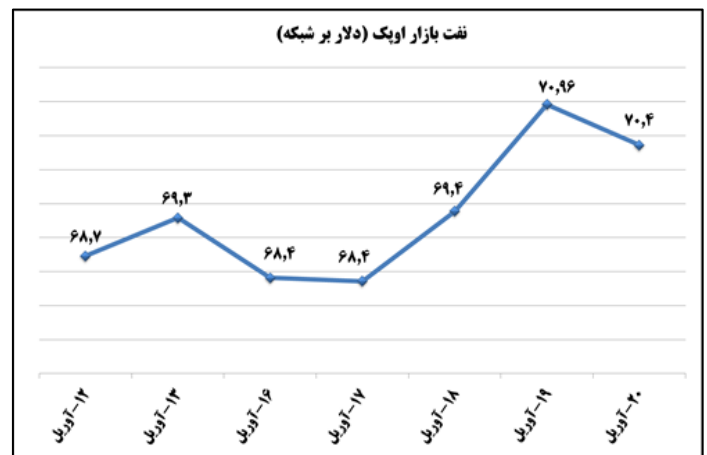

بولتن روزانه شاخص‌های مهم اقتصادی

وزارت صنعت، معدن و تجارت
معاونت طرح و برنامه
دفتر آمار و فرآوری داده‌ها

شماره: ۱۵۷۸
۰۳ اردیبهشت ۹۷
۲۰۱۸ Apr ۲۳

ج) قیمت کالا و ارز