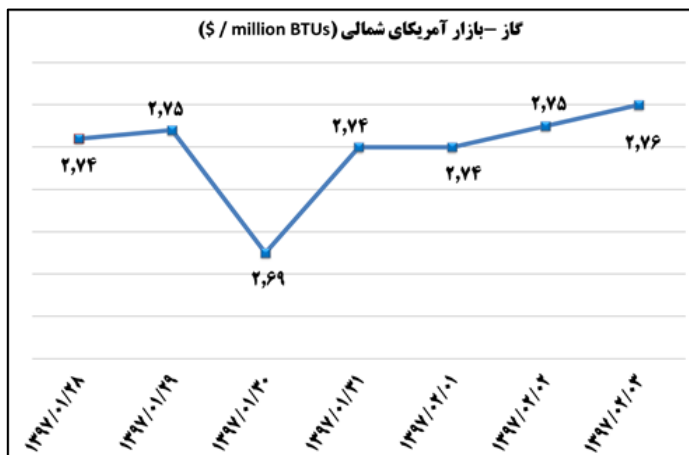

بولتن روزانه شاخص‌های مهم اقتصادی

وزارت صنعت، معدن و تجارت
معاونت طرح و برنامه
دفتر آمار و فرآوری داده‌ها

شماره: ۱۵۷۸
۰۳ اردیبهشت ۹۷
۲۰۱۸ Apr ۲۳

ج) قیمت کالا و ارز