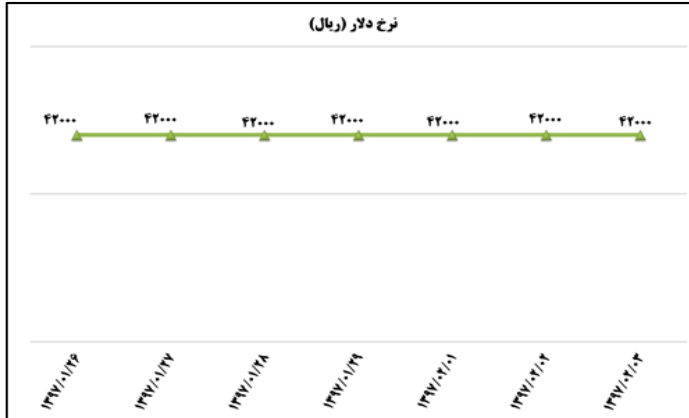

بولتن روزانه شاخص‌های مهم اقتصادی

وزارت صنعت، معدن و تجارت
معاونت طرح و برنامه
دفتر آمار و فرآوری داده‌ها

شماره: ۱۵۷۸
۰۳ اردیبهشت ۹۷
۲۰۱۸ Apr ۲۳

ج) قیمت کالا و ارز