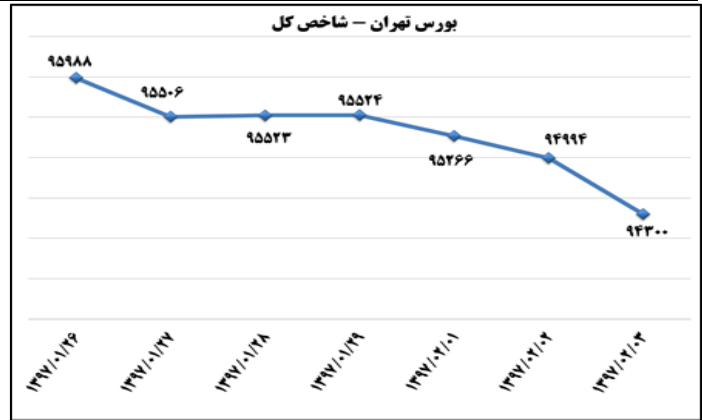

بولتن روزانه شاخص های مهم اقتصادی

وزارت صنعت، معدن و تجارت
معاونت طرح و برنامه
دفتر آمار و فرآوری داده ها

شماره: ۱۵۷۸
۹۷ اردیبهشت
۲۰۱۸ Apr ۲۳

بورس (د)

تأثیر مثبت در شاخص کل (واحد)	بیشترین کاهش ارزش بازار		تأثیر مثبت در شاخص کل (واحد)	بیشترین افزایش ارزش بازار	
-۴۷,۸۹	-۰,۲۱%	گسترش نفت و گاز پارسیان	۴۹,۰۶	۱,۰%	فولاد مبارکه اصفهان
-۳۲,۸۵	-۰,۷۸%	شرکت ارتباطات سیار ایران	۳۱,۸۴	۱,۷%	خدمات انفورماتیک
-۳۲,۷	-۰,۴۹%	صنایع پتروشیمی خلیج فارس	۲۹,۶۹	۱,۴%	پالایش نفت اصفهان

به منظور بهبود کیفیت و کمیت گزارش حاضر، لطفاً نقطه نظرات خود را به دفتر آمار و فرآوری داده ها اعلام کنید