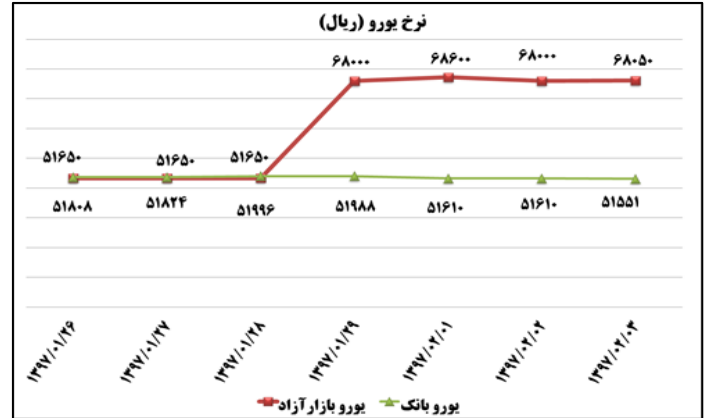

بولتن روزانه شاخص‌های مهم اقتصادی

وزارت صنعت، معدن و تجارت
معاونت طرح و برنامه
دفتر آمار و فرآوری داده‌ها

شماره: ۱۵۷۸
۰۳ اردیبهشت ۹۷
۲۰۱۸ Apr ۲۳

ج) قیمت کالا و ارز