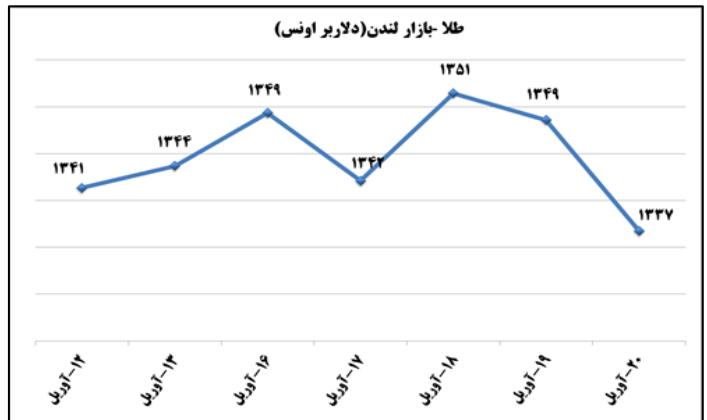

بولتن روزانه شاخص‌های مهم اقتصادی

وزارت صنعت، معدن و تجارت
معاونت طرح و برنامه
دفتر آمار و فرآوری داده‌ها

شماره: ۱۵۷۸
۰۳ اردیبهشت ۹۷
۲۰۱۸ Apr ۲۳

ج) قیمت کالا و ارز