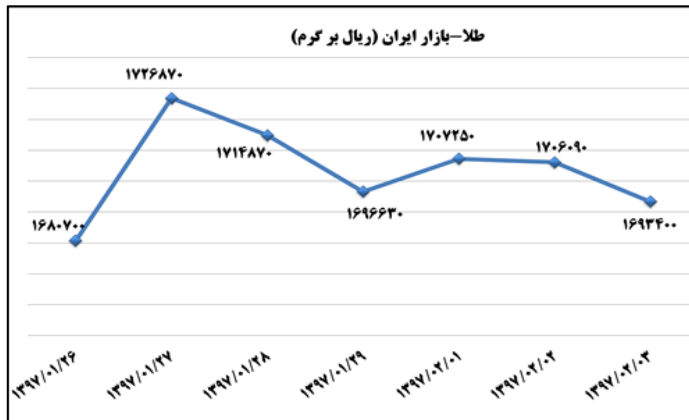

بولتن روزانه شاخص‌های مهم اقتصادی

وزارت صنعت، معدن و تجارت
معاونت طرح و برنامه
دفتر آمار و فرآوری داده‌ها

شماره: ۱۵۷۸
۰۳ اردیبهشت ۹۷
۲۰۱۸ Apr ۲۳

ج) قیمت کالا و ارز