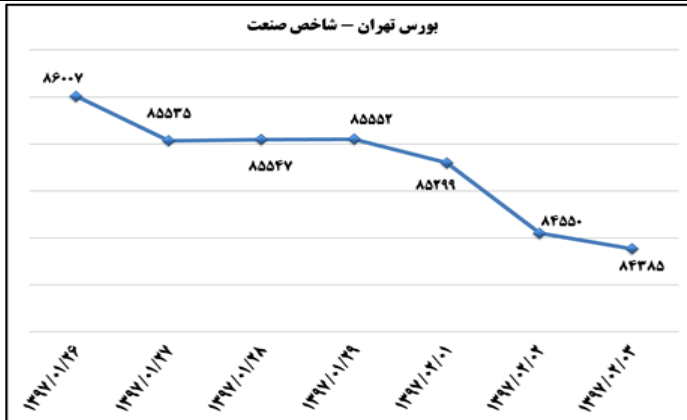

بولتن روزانه شاخص های مهم اقتصادی

وزارت صنعت، معدن و تجارت
معاونت طرح و برنامه
دفتر آمار و فرآوری داده ها

شماره: ۱۵۷۸
۹۷ اردیبهشت
۲۰۱۸ Apr ۲۳

بورس (د)

تأثیر مثبت در شاخص کل (واحد)	بیشترین کاهش ارزش بازار		تأثیر مثبت در شاخص کل (واحد)	بیشترین افزایش ارزش بازار	
-۴۷,۸۹	-۰,۲۱%	گسترش نفت و گاز پارسیان	۴۹,۰۶	۱,۰%	فولاد مبارکه اصفهان
-۳۲,۸۵	-۰,۷۸%	شرکت ارتباطات سیار ایران	۳۱,۸۴	۱,۷%	خدمات انفورماتیک
-۳۲,۷	-۰,۴۹%	صنایع پتروشیمی خلیج فارس	۲۹,۶۹	۱,۴%	پالایش نفت اصفهان

به منظور بهبود کیفیت و کمیت گزارش حاضر، لطفاً نقطه نظرات خود را به دفتر آمار و فرآوری داده ها اعلام کنید