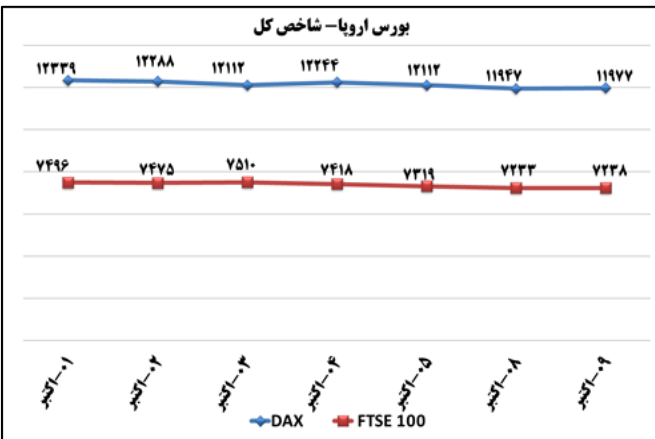

وزارت صنعت، معدن و تجارت
معاونت طرح و برنامه
دفتر آمار و فرآوری داده ها

شماره ۱۶۹۲

۱۸ مهر ۹۷

۲۰۱۸ oct ۱۰

(د) بورس

تأثیر مثبت در شاخص کل (واحد)	بیشترین کاهش ارزش بازار		تأثیر مثبت در شاخص کل (واحد)	بیشترین افزایش ارزش بازار	
-۳۸۳,۱۵	گروه مینا	٪-۱۲,۳	۲۱۱,۷۵	پالایش نفت اصفهان	٪۳,۷۸
-۹۴,۳۵	مخابرات ایران	٪-۲,۴۶	۲۰۶,۳۱	معدنی و صنعتی چادرملو	٪۴,۴۵
-۸۴,۸۳	بانک صادرات ایران	٪-۴,۸۶	۱۸۳,۶۸	س. نفت و گاز و پتروشیمی تأمین	٪۴,۰۱