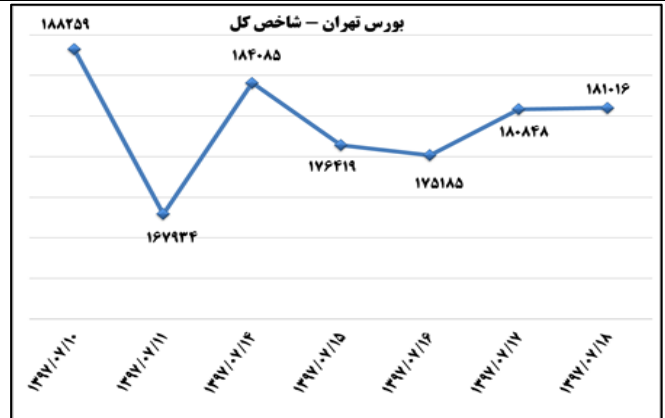

وزارت صنعت، معدن و تجارت
معاونت طرح و برنامه
دفتر آمار و فرآوری داده ها

شماره ۱۶۹۲

۱۸ مهر ۹۷

۲۰۱۸ oct ۱۰

(د) بورس

تأثیر مثبت در شاخص کل (واحد)	بیشترین کاهش ارزش بازار		تأثیر مثبت در شاخص کل (واحد)	بیشترین افزایش ارزش بازار	
-۳۸۳,۱۵	گروه مینا	٪-۱۲,۳	۲۱۱,۷۵	پالایش نفت اصفهان	٪۳,۷۸
-۹۴,۳۵	مخابرات ایران	٪-۲,۴۶	۲۰۶,۳۱	معدنی و صنعتی چادرملو	٪۴,۴۵
-۸۴,۸۳	بانک صادرات ایران	٪-۴,۸۶	۱۸۳,۶۸	س. نفت و گاز و پتروشیمی تأمین	٪۴,۰۱