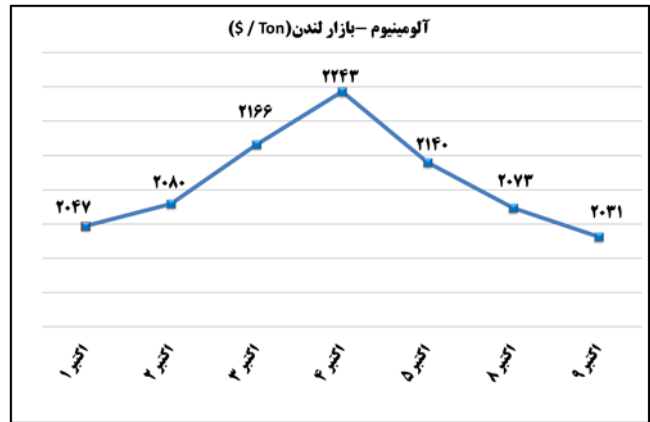

شماره ۱۶۹۲

۱۸ مهر ۹۷

۲۰۱۸ oct ۱۰

وزارت صنعت، معدن و تجارت
معاونت طرح و برنامه
دفتر آمار و فرآوری داده‌ها

بولتن روزانه
شاخص‌های مهم اقتصادی

الف) صدور مجوز و ارائه خدمات روزانه

بخش	نام مجوز	تعداد	توضیحات
صنعت	جواز تاسیس	۹۱	-
	پروانه بهره برداری	۲۹	-
معدن	پروانه اکتشاف	۰	-
	گواهی کشف	۳	-
	پروانه بهره برداری معدن	۱	-
	مجوز برداشت	-	-
صنف	پروانه صنفی	۱۳۶۱	۱۷ مهر ۹۷
تجارت خارجی	کارت بازرگانی صادره	۳۴	۱۷ مهر ۹۷
	کارت بازرگانی تمدیدی	۶۴	۱۷ مهر ۹۷
	تعداد ثبت سفارش صادره	۷۴۰	-
	ارزش ثبت سفارش صادره	۱۷۷	میلیون دلار
	تعداد ثبت سفارش تمدیدی	۲۰۶	-
	ارزش ثبت سفارش تمدیدی	۱۴۱	میلیون دلار
	گواهی امضای الکترونیکی	۲۶۱	۱۷ مهر ۹۷
تجارت الکترونیک	مجوز نماد اعتماد الکترونیکی صادر شده	۱۲۲	۱۷ مهر ۹۷
	مجوز نماد اعتماد الکترونیکی تمدید شده	۴۹	۱۷ مهر ۹۷
	معاملات سامانه ستاد	۳۶۳	۱۷ مهر ۹۷
	ارزش معاملات سامانه ستاد	۲۳۳۸۲۸,۶	میلیون تومان
شهرک‌های صنعتی	قرارداد حق انتفاع سرمایه گذاری	۱۵	۱۷ مهر ۹۷
	مساحت قرارداد منعقد شده	۳۹۵۷۲	متر مربع

ب) اطلاعات تجاری روزانه

بخش	ارزش (میلیون دلار)	وزن (هزار تن)	تعداد گمرک	توضیحات
واردات	۲۲۴,۲	۱۶۸,۲	۴۹	۱۷ مهر ۹۷
صادرات	۹۸,۶	۲۷۶,۱	۸۰	۱۷ مهر ۹۷

ماخذ: گمرک

ج) قیمت کالا و ارز

بولتن روزانه شاخص های مهم اقتصادی