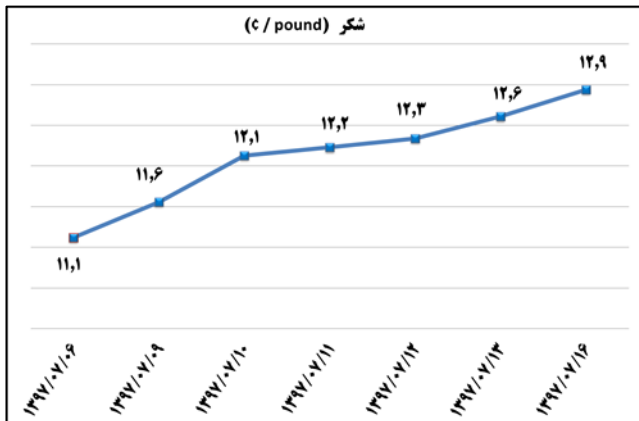

شماره ۱۶۹۲

۱۸ مهر ۹۷

۲۰۱۸ oct ۱۰

وزارت صنعت، معدن و تجارت
معاونت طرح و برنامه
دفتر آمار و فرآوری داده‌ها

بولتن روزانه
شاخص‌های مهم اقتصادی

الف) صدور مجوز و ارائه خدمات روزانه

بخش	نام مجوز	تعداد	توضیحات
صنعت	جواز تاسیس	۹۱	-
	پروانه بهره برداری	۲۹	-
معدن	پروانه اکتشاف	۰	-
	گواهی کشف	۳	-
	پروانه بهره برداری معدن	۱	-
	مجوز برداشت	-	-
صنف	پروانه صنفی	۱۳۶۱	۱۷ مهر ۹۷
تجارت خارجی	کارت بازرگانی صادره	۳۴	۱۷ مهر ۹۷
	کارت بازرگانی تمدیدی	۶۴	۱۷ مهر ۹۷
	تعداد ثبت سفارش صادره	۷۴۰	-
	ارزش ثبت سفارش صادره	۱۷۷	میلیون دلار
	تعداد ثبت سفارش تمدیدی	۲۰۶	-
	ارزش ثبت سفارش تمدیدی	۱۴۱	میلیون دلار
	گواهی امضای الکترونیکی	۲۶۱	۱۷ مهر ۹۷
تجارت الکترونیک	مجوز نماد اعتماد الکترونیکی صادر شده	۱۲۲	۱۷ مهر ۹۷
	مجوز نماد اعتماد الکترونیکی تمدید شده	۴۹	۱۷ مهر ۹۷
	معاملات سامانه ستاد	۳۶۳	۱۷ مهر ۹۷
	ارزش معاملات سامانه ستاد	۲۳۳۸۲۸,۶	میلیون تومان
شهرک‌های صنعتی	قرارداد حق انتفاع سرمایه گذاری	۱۵	۱۷ مهر ۹۷
	مساحت قرارداد منعقد شده	۳۹۵۷۲	متر مربع

ب) اطلاعات تجاری روزانه

بخش	ارزش (میلیون دلار)	وزن (هزار تن)	تعداد گمرک	توضیحات
واردات	۲۲۴,۲	۱۶۸,۲	۴۹	۱۷ مهر ۹۷
صادرات	۹۸,۶	۲۷۶,۱	۸۰	۱۷ مهر ۹۷

ماخذ: گمرک

ج) قیمت کالا و ارز

بولتن روزانه شاخص های مهم اقتصادی

وزارت صنعت، معدن و تجارت
معاونت طرح و برنامه
دفتر آمار و فرآوری داده ها

شماره ۱۶۹۲

۱۸ مهر ۹۷

۲۰۱۸ oct ۱۰

(د) بورس

تأثیر مثبت در شاخص کل (واحد)	بیشترین کاهش ارزش بازار		تأثیر مثبت در شاخص کل (واحد)	بیشترین افزایش ارزش بازار	
-۳۸۳,۱۵	گروه مینا	٪-۱۲,۳	۲۱۱,۷۵	پالایش نفت اصفهان	٪۳,۷۸
-۹۴,۳۵	مخابرات ایران	٪-۲,۴۶	۲۰۶,۳۱	معدنی و صنعتی چادرملو	٪۴,۴۵
-۸۴,۸۳	بانک صادرات ایران	٪-۴,۸۶	۱۸۳,۶۸	س. نفت و گاز و پتروشیمی تأمین	٪۴,۰۱