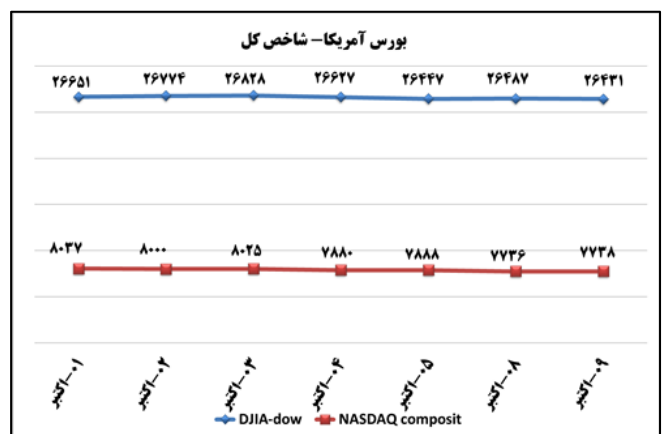

وزارت صنعت، معدن و تجارت
معاونت طرح و برنامه
دفتر آمار و فرآوری داده ها

شماره ۱۶۹۲

۱۸ مهر ۹۷

۲۰۱۸ oct ۱۰

(د) بورس

تأثیر مثبت در شاخص کل (واحد)	بیشترین کاهش ارزش بازار		تأثیر مثبت در شاخص کل (واحد)	بیشترین افزایش ارزش بازار	
-۳۸۳,۱۵	گروه مینا	٪-۱۲,۳	۲۱۱,۷۵	پالایش نفت اصفهان	٪۳,۷۸
-۹۴,۳۵	مخابرات ایران	٪-۲,۴۶	۲۰۶,۳۱	معدنی و صنعتی چادرملو	٪۴,۴۵
-۸۴,۸۳	بانک صادرات ایران	٪-۴,۸۶	۱۸۳,۶۸	س. نفت و گاز و پتروشیمی تأمین	٪۴,۰۱