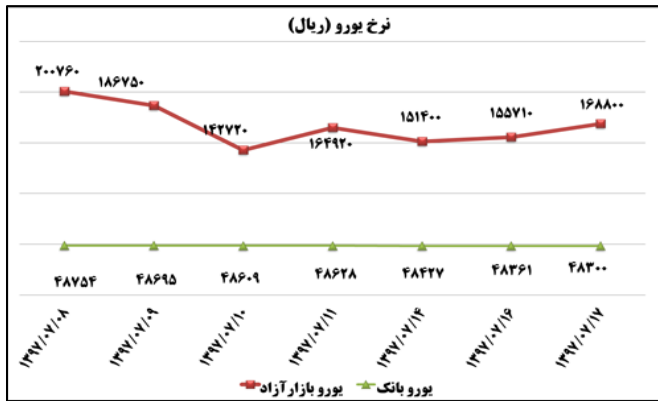

شماره ۱۶۹۲

۱۸ مهر ۹۷

۲۰۱۸ oct ۱۰

وزارت صنعت، معدن و تجارت
معاونت طرح و برنامه
دفتر آمار و فرآوری داده‌ها

بولتن روزانه
شاخص‌های مهم اقتصادی

الف) صدور مجوز و ارائه خدمات روزانه

بخش	نام مجوز	تعداد	توضیحات
صنعت	جواز تاسیس	۹۱	-
	پروانه بهره برداری	۲۹	-
معدن	پروانه اکتشاف	۰	-
	گواهی کشف	۳	-
	پروانه بهره برداری معدن	۱	-
	مجوز برداشت	-	-
صنف	پروانه صنفی	۱۳۶۱	۱۷ مهر ۹۷
تجارت خارجی	کارت بازرگانی صادره	۳۴	۱۷ مهر ۹۷
	کارت بازرگانی تمدیدی	۶۴	۱۷ مهر ۹۷
	تعداد ثبت سفارش صادره	۷۴۰	-
	ارزش ثبت سفارش صادره	۱۷۷	میلیون دلار
	تعداد ثبت سفارش تمدیدی	۲۰۶	-
	ارزش ثبت سفارش تمدیدی	۱۴۱	میلیون دلار
	گواهی امضای الکترونیکی	۲۶۱	۱۷ مهر ۹۷
تجارت الکترونیک	مجوز نماد اعتماد الکترونیکی صادر شده	۱۲۲	۱۷ مهر ۹۷
	مجوز نماد اعتماد الکترونیکی تمدید شده	۴۹	۱۷ مهر ۹۷
	معاملات سامانه ستاد	۳۶۳	۱۷ مهر ۹۷
	ارزش معاملات سامانه ستاد	۲۳۳۸۲۸,۶	میلیون تومان
شهرک‌های صنعتی	قرارداد حق انتفاع سرمایه گذاری	۱۵	۱۷ مهر ۹۷
	مساحت قرارداد منعقد شده	۳۹۵۷۲	متر مربع

ب) اطلاعات تجاری روزانه

بخش	ارزش (میلیون دلار)	وزن (هزار تن)	تعداد گمرک	توضیحات
واردات	۲۲۴,۲	۱۶۸,۲	۴۹	۱۷ مهر ۹۷
صادرات	۹۸,۶	۲۷۶,۱	۸۰	۱۷ مهر ۹۷

ماخذ: گمرک

ج) قیمت کالا و ارز

بولتن روزانه شاخص های مهم اقتصادی

وزارت صنعت، معدن و تجارت
معاونت طرح و برنامه
دفتر آمار و فرآوری داده ها

شماره ۱۶۹۲

۱۸ مهر ۹۷

۲۰۱۸ oct ۱۰

(د) بورس

تأثیر مثبت در شاخص کل (واحد)	بیشترین کاهش ارزش بازار		تأثیر مثبت در شاخص کل (واحد)	بیشترین افزایش ارزش بازار	
-۳۸۳,۱۵	گروه مینا	٪-۱۲,۳	۲۱۱,۷۵	پالایش نفت اصفهان	٪۳,۷۸
-۹۴,۳۵	مخابرات ایران	٪-۲,۴۶	۲۰۶,۳۱	معدنی و صنعتی چادرملو	٪۴,۴۵
-۸۴,۸۳	بانک صادرات ایران	٪-۴,۸۶	۱۸۳,۶۸	س. نفت و گاز و پتروشیمی تأمین	٪۴,۰۱