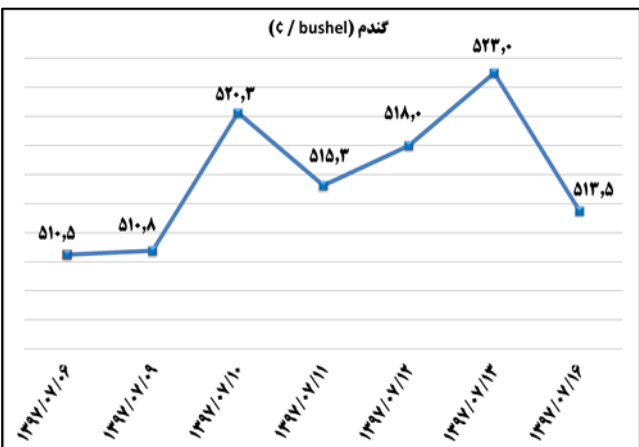

شماره ۱۶۹۲

۱۸ مهر ۹۷

۲۰۱۸ oct ۱۰

وزارت صنعت، معدن و تجارت
معاونت طرح و برنامه
دفتر آمار و فرآوری داده‌ها

بولتن روزانه
شاخص‌های مهم اقتصادی

الف) صدور مجوز و ارائه خدمات روزانه

بخش	نام مجوز	تعداد	توضیحات
صنعت	جواز تاسیس	۹۱	-
	پروانه بهره برداری	۲۹	-
معدن	پروانه اکتشاف	۰	-
	گواهی کشف	۳	-
	پروانه بهره برداری معدن	۱	-
	مجوز برداشت	-	-
صنف	پروانه صنفی	۱۳۶۱	۱۷ مهر ۹۷
تجارت خارجی	کارت بازرگانی صادره	۳۴	۱۷ مهر ۹۷
	کارت بازرگانی تمدیدی	۶۴	۱۷ مهر ۹۷
	تعداد ثبت سفارش صادره	۷۴۰	-
	ارزش ثبت سفارش صادره	۱۷۷	میلیون دلار
	تعداد ثبت سفارش تمدیدی	۲۰۶	-
	ارزش ثبت سفارش تمدیدی	۱۴۱	میلیون دلار
	گواهی امضای الکترونیکی	۲۶۱	۱۷ مهر ۹۷
تجارت الکترونیک	مجوز نماد اعتماد الکترونیکی صادر شده	۱۲۲	۱۷ مهر ۹۷
	مجوز نماد اعتماد الکترونیکی تمدید شده	۴۹	۱۷ مهر ۹۷
	معاملات سامانه ستاد	۳۶۳	۱۷ مهر ۹۷
	ارزش معاملات سامانه ستاد	۲۳۳۸۲۸,۶	میلیون تومان
شهرک‌های صنعتی	قرارداد حق انتفاع سرمایه گذاری	۱۵	۱۷ مهر ۹۷
	مساحت قرارداد منعقد شده	۳۹۵۷۲	متر مربع

ب) اطلاعات تجاری روزانه

بخش	ارزش (میلیون دلار)	وزن (هزار تن)	تعداد گمرک	توضیحات
واردات	۲۲۴,۲	۱۶۸,۲	۴۹	۱۷ مهر ۹۷
صادرات	۹۸,۶	۲۷۶,۱	۸۰	۱۷ مهر ۹۷

ماخذ: گمرک

ج) قیمت کالا و ارز

بولتن روزانه شاخص های مهم اقتصادی