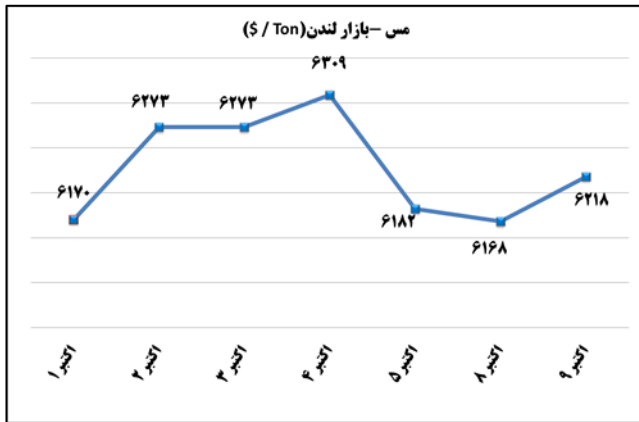

شماره ۱۶۹۲

۱۸ مهر ۹۷

۲۰۱۸ oct ۱۰

وزارت صنعت، معدن و تجارت
معاونت طرح و برنامه
دفتر آمار و فرآوری داده‌ها

بولتن روزانه
شاخص‌های مهم اقتصادی

الف) صدور مجوز و ارائه خدمات روزانه

بخش	نام مجوز	تعداد	توضیحات
صنعت	جواز تاسیس	۹۱	-
	پروانه بهره برداری	۲۹	-
معدن	پروانه اکتشاف	۰	-
	گواهی کشف	۳	-
	پروانه بهره برداری معدن	۱	-
	مجوز برداشت	-	-
صنف	پروانه صنفی	۱۳۶۱	۱۷ مهر ۹۷
تجارت خارجی	کارت بازرگانی صادره	۳۴	۱۷ مهر ۹۷
	کارت بازرگانی تمدیدی	۶۴	۱۷ مهر ۹۷
	تعداد ثبت سفارش صادره	۷۴۰	-
	ارزش ثبت سفارش صادره	۱۷۷	میلیون دلار
	تعداد ثبت سفارش تمدیدی	۲۰۶	-
	ارزش ثبت سفارش تمدیدی	۱۴۱	میلیون دلار
	گواهی امضای الکترونیکی	۲۶۱	۱۷ مهر ۹۷
تجارت الکترونیک	مجوز نماد اعتماد الکترونیکی صادر شده	۱۲۲	۱۷ مهر ۹۷
	مجوز نماد اعتماد الکترونیکی تمدید شده	۴۹	۱۷ مهر ۹۷
	معاملات سامانه ستاد	۳۶۳	۱۷ مهر ۹۷
	ارزش معاملات سامانه ستاد	۲۳۳۸۲۸,۶	میلیون تومان
شهرک‌های صنعتی	قرارداد حق انتفاع سرمایه گذاری	۱۵	۱۷ مهر ۹۷
	مساحت قرارداد منعقد شده	۳۹۵۷۲	متر مربع

ب) اطلاعات تجاری روزانه

بخش	ارزش (میلیون دلار)	وزن (هزار تن)	تعداد گمرک	توضیحات
واردات	۲۲۴,۲	۱۶۸,۲	۴۹	۱۷ مهر ۹۷
صادرات	۹۸,۶	۲۷۶,۱	۸۰	۱۷ مهر ۹۷

ماخذ: گمرک

ج) قیمت کالا و ارز

بولتن روزانه شاخص های مهم اقتصادی

وزارت صنعت، معدن و تجارت
معاونت طرح و برنامه
دفتر آمار و فرآوری داده ها

شماره ۱۶۹۲

۱۸ مهر ۹۷

۲۰۱۸ oct ۱۰

(د) بورس

تأثیر مثبت در شاخص کل (واحد)	بیشترین کاهش ارزش بازار		تأثیر مثبت در شاخص کل (واحد)	بیشترین افزایش ارزش بازار	
-۳۸۳,۱۵	گروه مینا	٪-۱۲,۳	۲۱۱,۷۵	پالایش نفت اصفهان	٪۳,۷۸
-۹۴,۳۵	مخابرات ایران	٪-۲,۴۶	۲۰۶,۳۱	معدنی و صنعتی چادرملو	٪۴,۴۵
-۸۴,۸۳	بانک صادرات ایران	٪-۴,۸۶	۱۸۳,۶۸	س. نفت و گاز و پتروشیمی تأمین	٪۴,۰۱