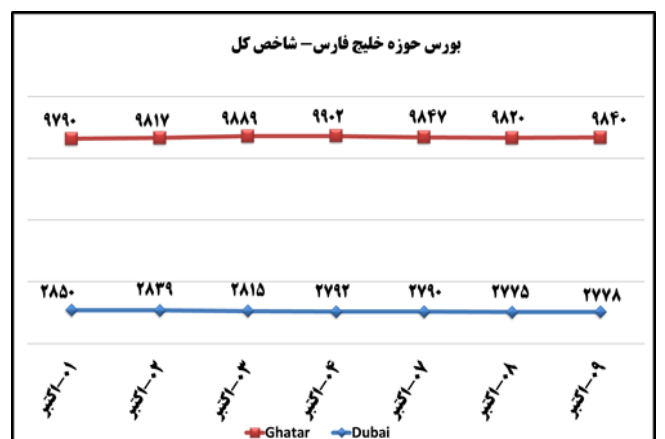

وزارت صنعت، معدن و تجارت
معاونت طرح و برنامه
دفتر آمار و فرآوری داده ها

شماره ۱۶۹۲

۱۸ مهر ۹۷

۲۰۱۸ oct ۱۰

(د) بورس

تأثیر مثبت در شاخص کل (واحد)	بیشترین کاهش ارزش بازار		تأثیر مثبت در شاخص کل (واحد)	بیشترین افزایش ارزش بازار	
-۳۸۳,۱۵	گروه مینا	٪-۱۲,۳	۲۱۱,۷۵	پالایش نفت اصفهان	٪۳,۷۸
-۹۴,۳۵	مخابرات ایران	٪-۲,۴۶	۲۰۶,۳۱	معدنی و صنعتی چادرملو	٪۴,۴۵
-۸۴,۸۳	بانک صادرات ایران	٪-۴,۸۶	۱۸۳,۶۸	س. نفت و گاز و پتروشیمی تأمین	٪۴,۰۱