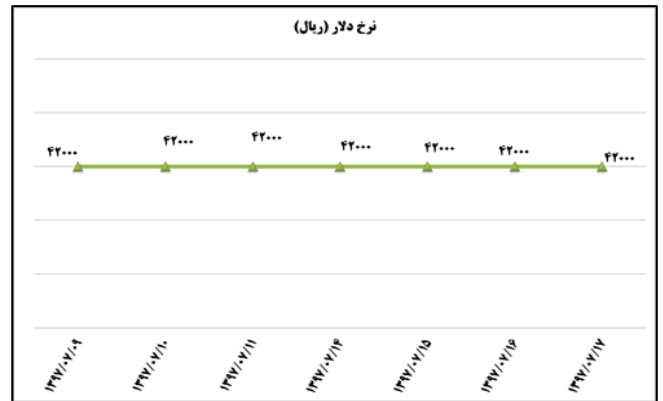

شماره ۱۶۹۲

۱۸ مهر ۹۷

۲۰۱۸ oct ۱۰

وزارت صنعت، معدن و تجارت
معاونت طرح و برنامه
دفتر آمار و فرآوری داده‌ها

بولتن روزانه
شاخص‌های مهم اقتصادی

الف) صدور مجوز و ارائه خدمات روزانه

بخش	نام مجوز	تعداد	توضیحات
صنعت	جواز تاسیس	۹۱	-
	پروانه بهره برداری	۲۹	-
معدن	پروانه اکتشاف	۰	-
	گواهی کشف	۳	-
	پروانه بهره برداری معدن	۱	-
	مجوز برداشت	-	-
صنف	پروانه صنفی	۱۳۶۱	۱۷ مهر ۹۷
تجارت خارجی	کارت بازرگانی صادره	۳۴	۱۷ مهر ۹۷
	کارت بازرگانی تمدیدی	۶۴	۱۷ مهر ۹۷
	تعداد ثبت سفارش صادره	۷۴۰	-
	ارزش ثبت سفارش صادره	۱۷۷	میلیون دلار
	تعداد ثبت سفارش تمدیدی	۲۰۶	-
	ارزش ثبت سفارش تمدیدی	۱۴۱	میلیون دلار
	گواهی امضای الکترونیکی	۲۶۱	۱۷ مهر ۹۷
تجارت الکترونیک	مجوز نماد اعتماد الکترونیکی صادر شده	۱۲۲	۱۷ مهر ۹۷
	مجوز نماد اعتماد الکترونیکی تمدید شده	۴۹	۱۷ مهر ۹۷
	معاملات سامانه ستاد	۳۶۳	۱۷ مهر ۹۷
	ارزش معاملات سامانه ستاد	۲۳۳۸۲۸,۶	میلیون تومان
شهرک‌های صنعتی	قرارداد حق انتفاع سرمایه گذاری	۱۵	۱۷ مهر ۹۷
	مساحت قرارداد منعقد شده	۳۹۵۷۲	متر مربع

ب) اطلاعات تجاری روزانه

بخش	ارزش (میلیون دلار)	وزن (هزار تن)	تعداد گمرک	توضیحات
واردات	۲۲۴,۲	۱۶۸,۲	۴۹	۱۷ مهر ۹۷
صادرات	۹۸,۶	۲۷۶,۱	۸۰	۱۷ مهر ۹۷

ماخذ: گمرک

ج) قیمت کالا و ارز

بولتن روزانه شاخص های مهم اقتصادی