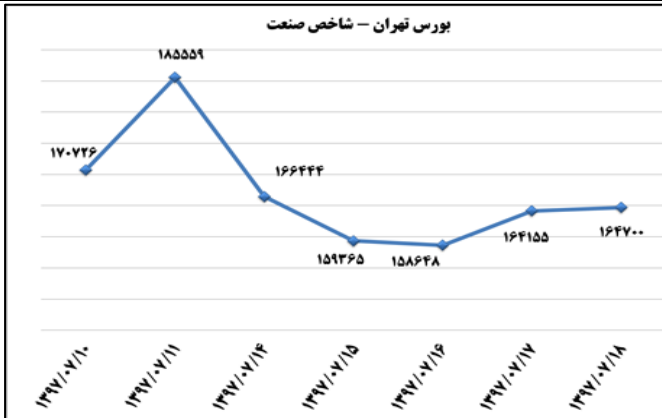

وزارت صنعت، معدن و تجارت
معاونت طرح و برنامه
دفتر آمار و فرآوری داده ها

شماره ۱۶۹۲

۱۸ مهر ۹۷

۲۰۱۸ oct ۱۰

(د) بورس

تأثیر مثبت در شاخص کل (واحد)	بیشترین کاهش ارزش بازار		تأثیر مثبت در شاخص کل (واحد)	بیشترین افزایش ارزش بازار	
-۳۸۳,۱۵	گروه مینا	٪-۱۲,۳	۲۱۱,۷۵	پالایش نفت اصفهان	٪۳,۷۸
-۹۴,۳۵	مخابرات ایران	٪-۲,۴۶	۲۰۶,۳۱	معدنی و صنعتی چادرملو	٪۴,۴۵
-۸۴,۸۳	بانک صادرات ایران	٪-۴,۸۶	۱۸۳,۶۸	س. نفت و گاز و پتروشیمی تأمین	٪۴,۰۱