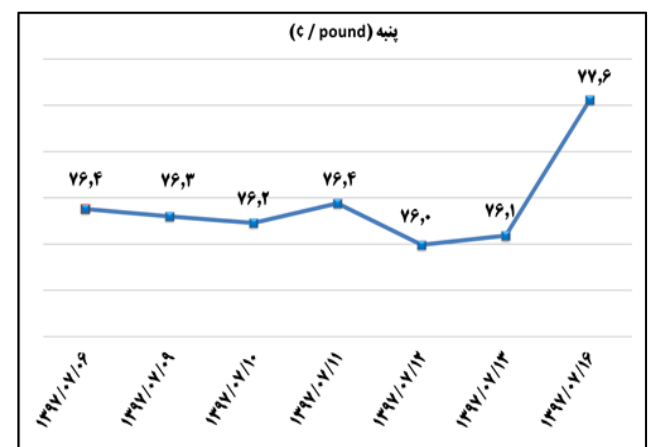

شماره ۱۶۹۲

۱۸ مهر ۹۷

۲۰۱۸ oct ۱۰

وزارت صنعت، معدن و تجارت
معاونت طرح و برنامه
دفتر آمار و فرآوری داده‌ها

بولتن روزانه
شاخص‌های مهم اقتصادی

الف) صدور مجوز و ارائه خدمات روزانه

بخش	نام مجوز	تعداد	توضیحات
صنعت	جواز تاسیس	۹۱	-
	پروانه بهره برداری	۲۹	-
معدن	پروانه اکتشاف	۰	-
	گواهی کشف	۳	-
	پروانه بهره برداری معدن	۱	-
	مجوز برداشت	-	-
صنف	پروانه صنفی	۱۳۶۱	۱۷ مهر ۹۷
تجارت خارجی	کارت بازرگانی صادره	۳۴	۱۷ مهر ۹۷
	کارت بازرگانی تمدیدی	۶۴	۱۷ مهر ۹۷
	تعداد ثبت سفارش صادره	۷۴۰	-
	ارزش ثبت سفارش صادره	۱۷۷	میلیون دلار
	تعداد ثبت سفارش تمدیدی	۲۰۶	-
	ارزش ثبت سفارش تمدیدی	۱۴۱	میلیون دلار
	گواهی امضای الکترونیکی	۲۶۱	۱۷ مهر ۹۷
تجارت الکترونیک	مجوز نماد اعتماد الکترونیکی صادر شده	۱۲۲	۱۷ مهر ۹۷
	مجوز نماد اعتماد الکترونیکی تمدید شده	۴۹	۱۷ مهر ۹۷
	معاملات سامانه ستاد	۳۶۳	۱۷ مهر ۹۷
	ارزش معاملات سامانه ستاد	۲۳۳۸۲۸,۶	میلیون تومان
شهرک‌های صنعتی	قرارداد حق انتفاع سرمایه گذاری	۱۵	۱۷ مهر ۹۷
	مساحت قرارداد منعقد شده	۳۹۵۷۲	متر مربع

ب) اطلاعات تجاری روزانه

بخش	ارزش (میلیون دلار)	وزن (هزار تن)	تعداد گمرک	توضیحات
واردات	۲۲۴,۲	۱۶۸,۲	۴۹	۱۷ مهر ۹۷
صادرات	۹۸,۶	۲۷۶,۱	۸۰	۱۷ مهر ۹۷

ماخذ: گمرک

ج) قیمت کالا و ارز

بولتن روزانه شاخص های مهم اقتصادی

وزارت صنعت، معدن و تجارت
معاونت طرح و برنامه
دفتر آمار و فرآوری داده ها

شماره ۱۶۹۲

۱۸ مهر ۹۷

۲۰۱۸ oct ۱۰

(د) بورس

تأثیر مثبت در شاخص کل (واحد)	بیشترین کاهش ارزش بازار		تأثیر مثبت در شاخص کل (واحد)	بیشترین افزایش ارزش بازار	
-۳۸۳,۱۵	گروه مینا	٪-۱۲,۳	۲۱۱,۷۵	پالایش نفت اصفهان	٪۳,۷۸
-۹۴,۳۵	مخابرات ایران	٪-۲,۴۶	۲۰۶,۳۱	معدنی و صنعتی چادرملو	٪۴,۴۵
-۸۴,۸۳	بانک صادرات ایران	٪-۴,۸۶	۱۸۳,۶۸	س. نفت و گاز و پتروشیمی تأمین	٪۴,۰۱