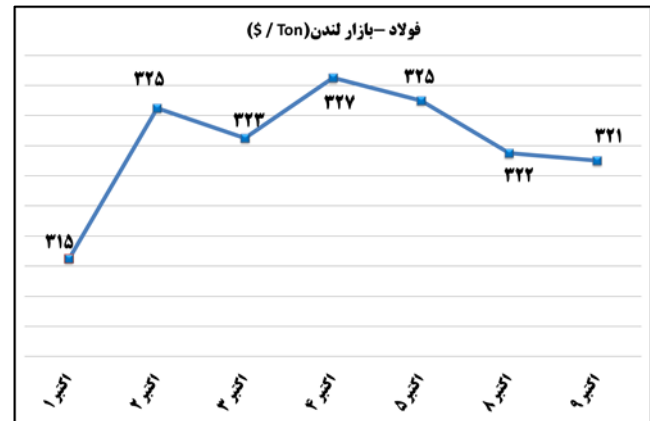

شماره ۱۶۹۲

۱۸ مهر ۹۷

۲۰۱۸ oct ۱۰

وزارت صنعت، معدن و تجارت
معاونت طرح و برنامه
دفتر آمار و فرآوری داده‌ها

بولتن روزانه
شاخص‌های مهم اقتصادی

الف) صدور مجوز و ارائه خدمات روزانه

بخش	نام مجوز	تعداد	توضیحات
صنعت	جواز تاسیس	۹۱	-
	پروانه بهره برداری	۲۹	-
معدن	پروانه اکتشاف	۰	-
	گواهی کشف	۳	-
	پروانه بهره برداری معدن	۱	-
	مجوز برداشت	-	-
صنف	پروانه صنفی	۱۳۶۱	۱۷ مهر ۹۷
تجارت خارجی	کارت بازرگانی صادره	۳۴	۱۷ مهر ۹۷
	کارت بازرگانی تمدیدی	۶۴	۱۷ مهر ۹۷
	تعداد ثبت سفارش صادره	۷۴۰	-
	ارزش ثبت سفارش صادره	۱۷۷	میلیون دلار
	تعداد ثبت سفارش تمدیدی	۲۰۶	-
	ارزش ثبت سفارش تمدیدی	۱۴۱	میلیون دلار
	گواهی امضای الکترونیکی	۲۶۱	۱۷ مهر ۹۷
تجارت الکترونیک	مجوز نماد اعتماد الکترونیکی صادر شده	۱۲۲	۱۷ مهر ۹۷
	مجوز نماد اعتماد الکترونیکی تمدید شده	۴۹	۱۷ مهر ۹۷
	معاملات سامانه ستاد	۳۶۳	۱۷ مهر ۹۷
	ارزش معاملات سامانه ستاد	۲۳۳۸۲۸,۶	میلیون تومان
شهرک‌های صنعتی	قرارداد حق انتفاع سرمایه گذاری	۱۵	۱۷ مهر ۹۷
	مساحت قرارداد منعقد شده	۳۹۵۷۲	متر مربع

ب) اطلاعات تجاری روزانه

بخش	ارزش (میلیون دلار)	وزن (هزار تن)	تعداد گمرک	توضیحات
واردات	۲۲۴,۲	۱۶۸,۲	۴۹	۱۷ مهر ۹۷
صادرات	۹۸,۶	۲۷۶,۱	۸۰	۱۷ مهر ۹۷

ماخذ: گمرک

ج) قیمت کالا و ارز

بولتن روزانه شاخص های مهم اقتصادی