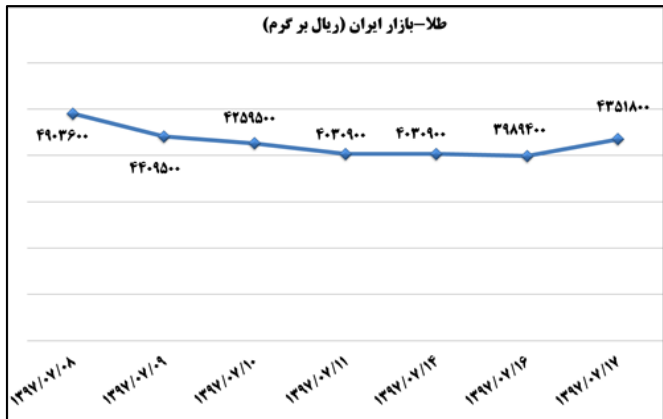

شماره ۱۶۹۲

۱۸ مهر ۹۷

۲۰۱۸ oct ۱۰

وزارت صنعت، معدن و تجارت
معاونت طرح و برنامه
دفتر آمار و فرآوری داده‌ها

بولتن روزانه
شاخص‌های مهم اقتصادی

الف) صدور مجوز و ارائه خدمات روزانه

بخش	نام مجوز	تعداد	توضیحات
صنعت	جواز تاسیس	۹۱	-
	پروانه بهره برداری	۲۹	-
معدن	پروانه اکتشاف	۰	-
	گواهی کشف	۳	-
	پروانه بهره برداری معدن	۱	-
	مجوز برداشت	-	-
صنف	پروانه صنفی	۱۳۶۱	۱۷ مهر ۹۷
تجارت خارجی	کارت بازرگانی صادره	۳۴	۱۷ مهر ۹۷
	کارت بازرگانی تمدیدی	۶۴	۱۷ مهر ۹۷
	تعداد ثبت سفارش صادره	۷۴۰	-
	ارزش ثبت سفارش صادره	۱۷۷	میلیون دلار
	تعداد ثبت سفارش تمدیدی	۲۰۶	-
	ارزش ثبت سفارش تمدیدی	۱۴۱	میلیون دلار
	گواهی امضای الکترونیکی	۲۶۱	۱۷ مهر ۹۷
تجارت الکترونیک	مجوز نماد اعتماد الکترونیکی صادر شده	۱۲۲	۱۷ مهر ۹۷
	مجوز نماد اعتماد الکترونیکی تمدید شده	۴۹	۱۷ مهر ۹۷
	معاملات سامانه ستاد	۳۶۳	۱۷ مهر ۹۷
	ارزش معاملات سامانه ستاد	۲۳۳۸۲۸,۶	میلیون تومان
شهرک‌های صنعتی	قرارداد حق انتفاع سرمایه گذاری	۱۵	۱۷ مهر ۹۷
	مساحت قرارداد منعقد شده	۳۹۵۷۲	متر مربع

ب) اطلاعات تجاری روزانه

بخش	ارزش (میلیون دلار)	وزن (هزار تن)	تعداد گمرک	توضیحات
واردات	۲۲۴,۲	۱۶۸,۲	۴۹	۱۷ مهر ۹۷
صادرات	۹۸,۶	۲۷۶,۱	۸۰	۱۷ مهر ۹۷

ماخذ: گمرک

ج) قیمت کالا و ارز

بولتن روزانه شاخص های مهم اقتصادی

وزارت صنعت، معدن و تجارت
معاونت طرح و برنامه
دفتر آمار و فرآوری داده ها

شماره ۱۶۹۲

۱۸ مهر ۹۷

۲۰۱۸ oct ۱۰

(د) بورس

تأثیر مثبت در شاخص کل (واحد)	بیشترین کاهش ارزش بازار		تأثیر مثبت در شاخص کل (واحد)	بیشترین افزایش ارزش بازار	
-۳۸۳,۱۵	گروه مینا	٪-۱۲,۳	۲۱۱,۷۵	پالایش نفت اصفهان	٪۳,۷۸
-۹۴,۳۵	مخابرات ایران	٪-۲,۴۶	۲۰۶,۳۱	معدنی و صنعتی چادرملو	٪۴,۴۵
-۸۴,۸۳	بانک صادرات ایران	٪-۴,۸۶	۱۸۳,۶۸	س. نفت و گاز و پتروشیمی تأمین	٪۴,۰۱