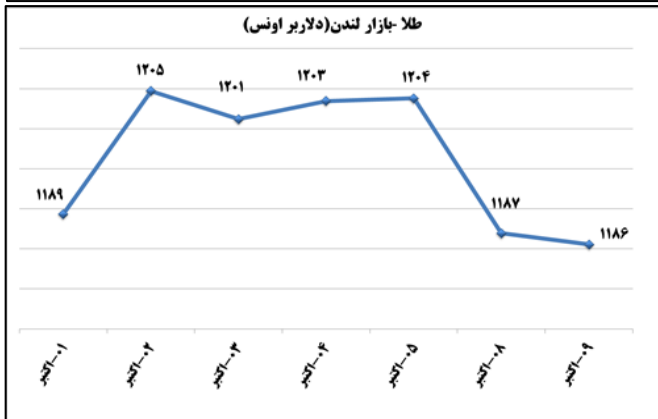

شماره ۱۶۹۲

۱۸ مهر ۹۷

۲۰۱۸ oct ۱۰

وزارت صنعت، معدن و تجارت
معاونت طرح و برنامه
دفتر آمار و فرآوری داده‌ها

بولتن روزانه
شاخص‌های مهم اقتصادی

الف) صدور مجوز و ارائه خدمات روزانه

بخش	نام مجوز	تعداد	توضیحات
صنعت	جواز تاسیس	۹۱	-
	پروانه بهره برداری	۲۹	-
معدن	پروانه اکتشاف	۰	-
	گواهی کشف	۳	-
	پروانه بهره برداری معدن	۱	-
	مجوز برداشت	-	-
صنف	پروانه صنفی	۱۳۶۱	۱۷ مهر ۹۷
تجارت خارجی	کارت بازرگانی صادره	۳۴	۱۷ مهر ۹۷
	کارت بازرگانی تمدیدی	۶۴	۱۷ مهر ۹۷
	تعداد ثبت سفارش صادره	۷۴۰	-
	ارزش ثبت سفارش صادره	۱۷۷	میلیون دلار
	تعداد ثبت سفارش تمدیدی	۲۰۶	-
	ارزش ثبت سفارش تمدیدی	۱۴۱	میلیون دلار
	گواهی امضای الکترونیکی	۲۶۱	۱۷ مهر ۹۷
تجارت الکترونیک	مجوز نماد اعتماد الکترونیکی صادر شده	۱۲۲	۱۷ مهر ۹۷
	مجوز نماد اعتماد الکترونیکی تمدید شده	۴۹	۱۷ مهر ۹۷
	معاملات سامانه ستاد	۳۶۳	۱۷ مهر ۹۷
	ارزش معاملات سامانه ستاد	۲۳۳۸۲۸,۶	میلیون تومان
شهرک‌های صنعتی	قرارداد حق انتفاع سرمایه گذاری	۱۵	۱۷ مهر ۹۷
	مساحت قرارداد منعقد شده	۳۹۵۷۲	متر مربع

ب) اطلاعات تجاری روزانه

بخش	ارزش (میلیون دلار)	وزن (هزار تن)	تعداد گمرک	توضیحات
واردات	۲۲۴,۲	۱۶۸,۲	۴۹	۱۷ مهر ۹۷
صادرات	۹۸,۶	۲۷۶,۱	۸۰	۱۷ مهر ۹۷

ماخذ: گمرک

ج) قیمت کالا و ارز

بولتن روزانه شاخص های مهم اقتصادی