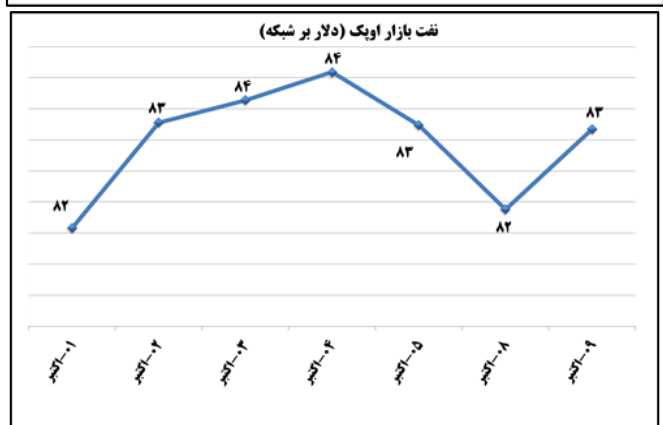

شماره ۱۶۹۲

۱۸ مهر ۹۷

۲۰۱۸ oct ۱۰

وزارت صنعت، معدن و تجارت
معاونت طرح و برنامه
دفتر آمار و فرآوری داده‌ها

بولتن روزانه
شاخص‌های مهم اقتصادی

الف) صدور مجوز و ارائه خدمات روزانه

بخش	نام مجوز	تعداد	توضیحات
صنعت	جواز تاسیس	۹۱	-
	پروانه بهره برداری	۲۹	-
معدن	پروانه اکتشاف	۰	-
	گواهی کشف	۳	-
	پروانه بهره برداری معدن	۱	-
	مجوز برداشت	-	-
صنف	پروانه صنفی	۱۳۶۱	۱۷ مهر ۹۷
تجارت خارجی	کارت بازرگانی صادره	۳۴	۱۷ مهر ۹۷
	کارت بازرگانی تمدیدی	۶۴	۱۷ مهر ۹۷
	تعداد ثبت سفارش صادره	۷۴۰	-
	ارزش ثبت سفارش صادره	۱۷۷	میلیون دلار
	تعداد ثبت سفارش تمدیدی	۲۰۶	-
	ارزش ثبت سفارش تمدیدی	۱۴۱	میلیون دلار
	گواهی امضای الکترونیکی	۲۶۱	۱۷ مهر ۹۷
تجارت الکترونیک	مجوز نماد اعتماد الکترونیکی صادر شده	۱۲۲	۱۷ مهر ۹۷
	مجوز نماد اعتماد الکترونیکی تمدید شده	۴۹	۱۷ مهر ۹۷
	معاملات سامانه ستاد	۳۶۳	۱۷ مهر ۹۷
	ارزش معاملات سامانه ستاد	۲۳۳۸۲۸,۶	میلیون تومان
شهرک‌های صنعتی	قرارداد حق انتفاع سرمایه گذاری	۱۵	۱۷ مهر ۹۷
	مساحت قرارداد منعقد شده	۳۹۵۷۲	متر مربع

ب) اطلاعات تجاری روزانه

بخش	ارزش (میلیون دلار)	وزن (هزار تن)	تعداد گمرک	توضیحات
واردات	۲۲۴,۲	۱۶۸,۲	۴۹	۱۷ مهر ۹۷
صادرات	۹۸,۶	۲۷۶,۱	۸۰	۱۷ مهر ۹۷

ماخذ: گمرک

ج) قیمت کالا و ارز

بولتن روزانه شاخص های مهم اقتصادی