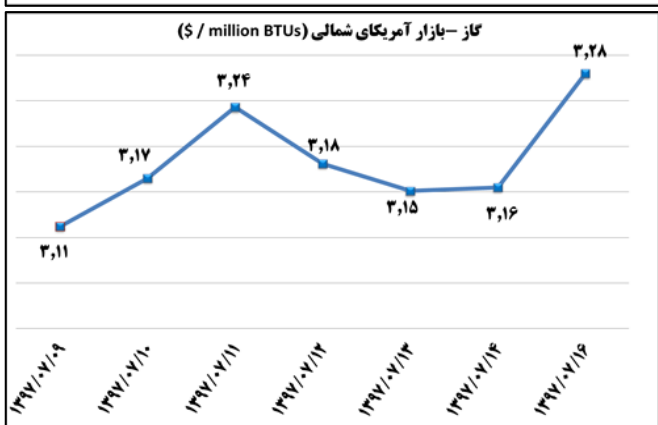

شماره ۱۶۹۲

۱۸ مهر ۹۷

۲۰۱۸ oct ۱۰

وزارت صنعت، معدن و تجارت
معاونت طرح و برنامه
دفتر آمار و فرآوری داده‌ها

بولتن روزانه
شاخص‌های مهم اقتصادی

الف) صدور مجوز و ارائه خدمات روزانه

بخش	نام مجوز	تعداد	توضیحات
صنعت	جواز تاسیس	۹۱	-
	پروانه بهره برداری	۲۹	-
معدن	پروانه اکتشاف	۰	-
	گواهی کشف	۳	-
	پروانه بهره برداری معدن	۱	-
	مجوز برداشت	-	-
صنف	پروانه صنفی	۱۳۶۱	۱۷ مهر ۹۷
تجارت خارجی	کارت بازرگانی صادره	۳۴	۱۷ مهر ۹۷
	کارت بازرگانی تمدیدی	۶۴	۱۷ مهر ۹۷
	تعداد ثبت سفارش صادره	۷۴۰	-
	ارزش ثبت سفارش صادره	۱۷۷	میلیون دلار
	تعداد ثبت سفارش تمدیدی	۲۰۶	-
	ارزش ثبت سفارش تمدیدی	۱۴۱	میلیون دلار
	گواهی امضای الکترونیکی	۲۶۱	۱۷ مهر ۹۷
تجارت الکترونیک	مجوز نماد اعتماد الکترونیکی صادر شده	۱۲۲	۱۷ مهر ۹۷
	مجوز نماد اعتماد الکترونیکی تمدید شده	۴۹	۱۷ مهر ۹۷
	معاملات سامانه ستاد	۳۶۳	۱۷ مهر ۹۷
	ارزش معاملات سامانه ستاد	۲۳۳۸۲۸,۶	میلیون تومان
شهرک‌های صنعتی	قرارداد حق انتفاع سرمایه گذاری	۱۵	۱۷ مهر ۹۷
	مساحت قرارداد منعقد شده	۳۹۵۷۲	متر مربع

ب) اطلاعات تجاری روزانه

بخش	ارزش (میلیون دلار)	وزن (هزار تن)	تعداد گمرک	توضیحات
واردات	۲۲۴,۲	۱۶۸,۲	۴۹	۱۷ مهر ۹۷
صادرات	۹۸,۶	۲۷۶,۱	۸۰	۱۷ مهر ۹۷

ماخذ: گمرک

ج) قیمت کالا و ارز

بولتن روزانه شاخص های مهم اقتصادی

وزارت صنعت، معدن و تجارت
معاونت طرح و برنامه
دفتر آمار و فرآوری داده ها

شماره ۱۶۹۲

۱۸ مهر ۹۷

۲۰۱۸ oct ۱۰

(د) بورس

تأثیر مثبت در شاخص کل (واحد)	بیشترین کاهش ارزش بازار		تأثیر مثبت در شاخص کل (واحد)	بیشترین افزایش ارزش بازار	
-۳۸۳,۱۵	گروه مینا	٪-۱۲,۳	۲۱۱,۷۵	پالایش نفت اصفهان	٪۳,۷۸
-۹۴,۳۵	مخابرات ایران	٪-۲,۴۶	۲۰۶,۳۱	معدنی و صنعتی چادرملو	٪۴,۴۵
-۸۴,۸۳	بانک صادرات ایران	٪-۴,۸۶	۱۸۳,۶۸	س. نفت و گاز و پتروشیمی تأمین	٪۴,۰۱