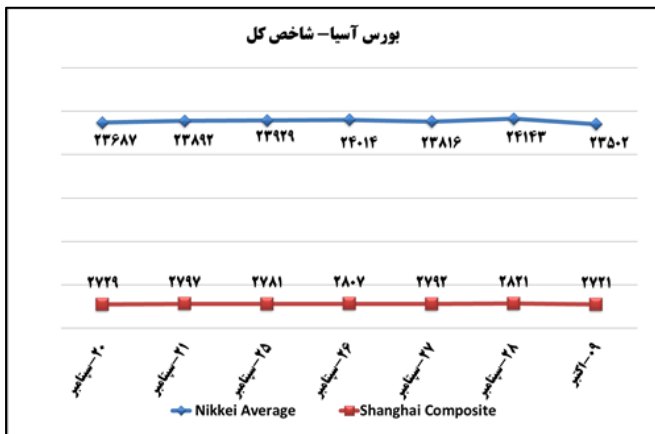

وزارت صنعت، معدن و تجارت
معاونت طرح و برنامه
دفتر آمار و فرآوری داده ها

شماره ۱۶۹۲

۱۸ مهر ۹۷

۲۰۱۸ oct ۱۰

(د) بورس

تأثیر مثبت در شاخص کل (واحد)	بیشترین کاهش ارزش بازار		تأثیر مثبت در شاخص کل (واحد)	بیشترین افزایش ارزش بازار	
-۳۸۳,۱۵	گروه مینا	٪-۱۲,۳	۲۱۱,۷۵	پالایش نفت اصفهان	٪۳,۷۸
-۹۴,۳۵	مخابرات ایران	٪-۲,۴۶	۲۰۶,۳۱	معدنی و صنعتی چادرملو	٪۴,۴۵
-۸۴,۸۳	بانک صادرات ایران	٪-۴,۸۶	۱۸۳,۶۸	س. نفت و گاز و پتروشیمی تأمین	٪۴,۰۱