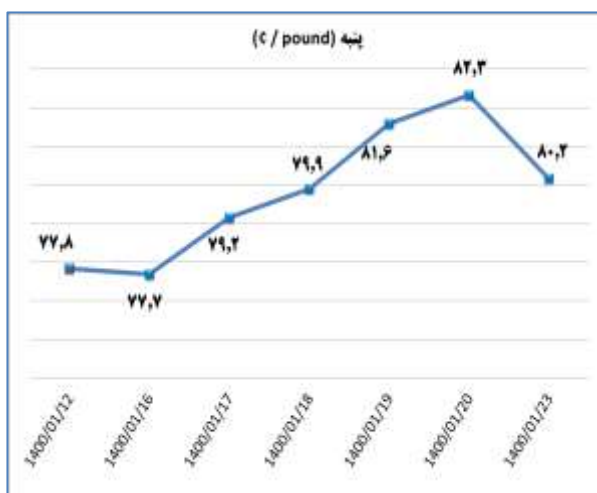

به منظور بهبود کیفیت و کمیت گزارش حاضر، لطفاً نقطه نظرات خود را به دفتر آمار و فرآوری داده ها اعلام کنید