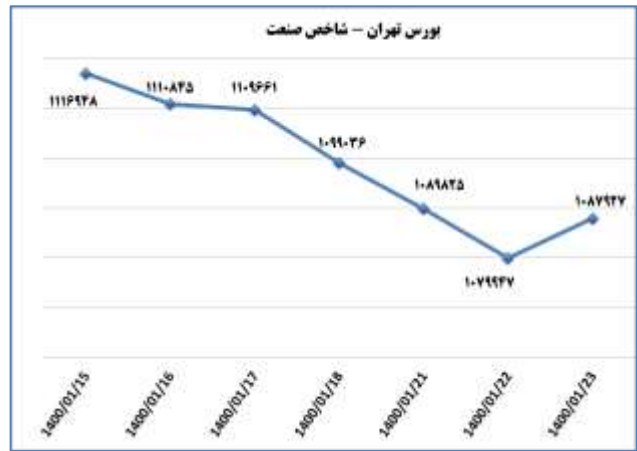

(د) بورس

به منظور بهبود کیفیت و کمیت گزارش حاضر، لطفاً نقطه نظرات خود را به دفتر آمار و فرآوری داده ها اعلام کنید