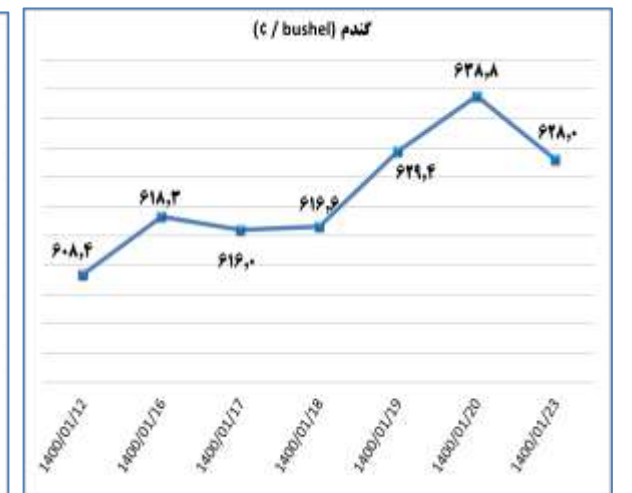

به منظور بهبود کیفیت و کمیت گزارش حاضر، لطفاً نقطه نظرات خود را به دفتر آمار و فرآوری داده ها اعلام کنید