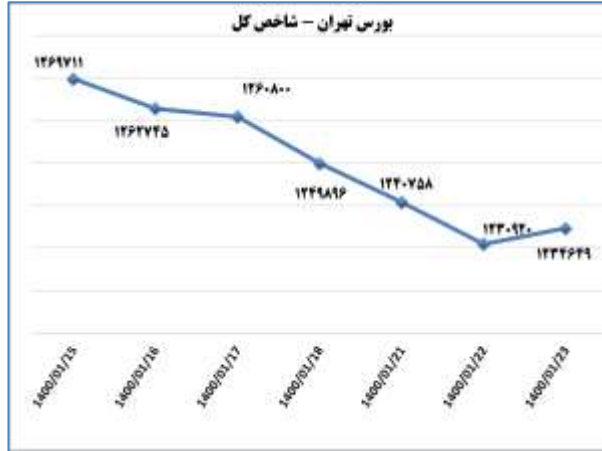

(د) بورس

به منظور بهبود کیفیت و کمیت گزارش حاضر، لطفاً نقطه نظرات خود را به دفتر آمار و فرآوری داده ها اعلام کنید