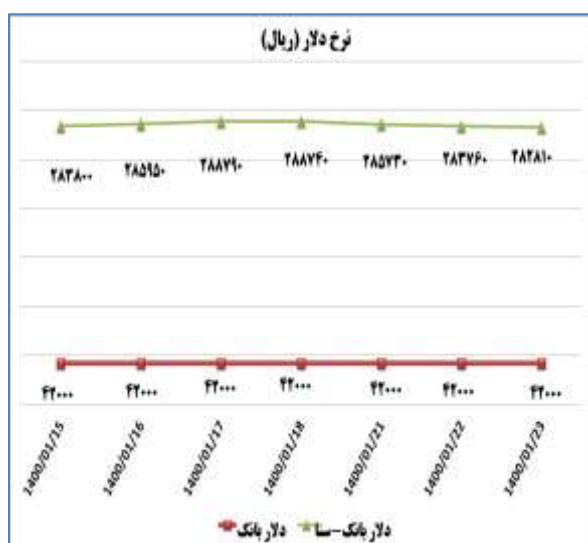

به منظور بهبود کیفیت و کمیت گزارش حاضر، لطفاً نقطه نظرات خود را به دفتر آمار و فرآوری داده‌ها اعلام کنید