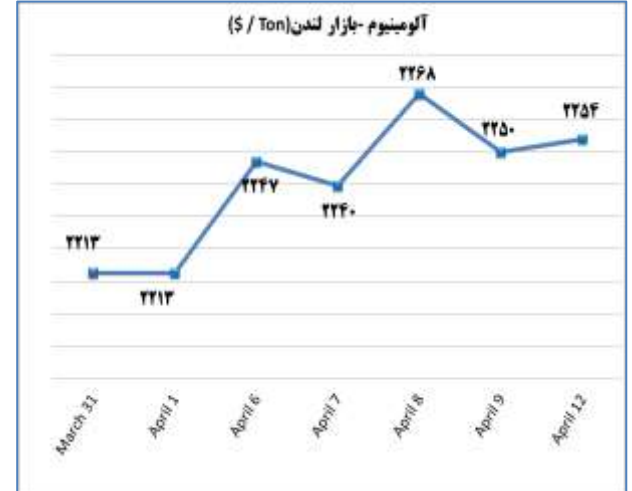

به منظور بهبود کیفیت و کمیت گزارش حاضر، لطفاً نقطه نظرات خود را به دفتر آمار و فرآوری داده ها اعلام کنید