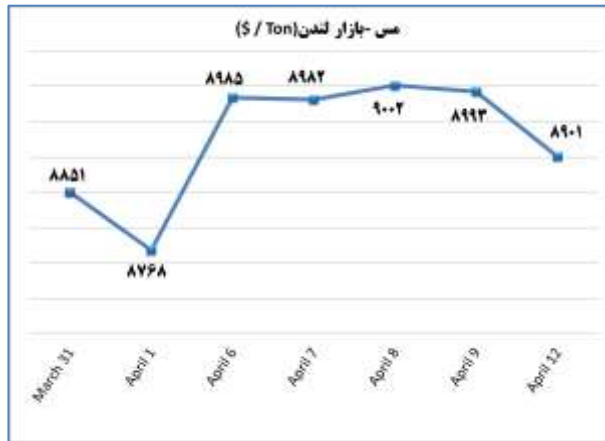

به منظور بهبود کیفیت و کمیت گزارش حاضر، لطفاً نقطه نظرات خود را به دفتر آمار و فرآوری داده ها اعلام کنید