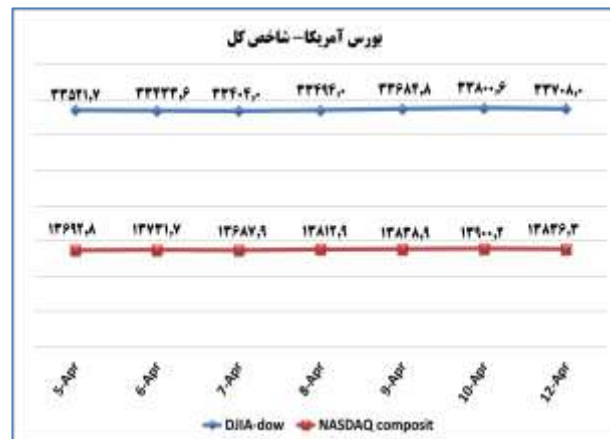

(د) بورس

به منظور بهبود کیفیت و کمیت گزارش حاضر، لطفاً نقطه نظرات خود را به دفتر آمار و فرآوری داده ها اعلام کنید