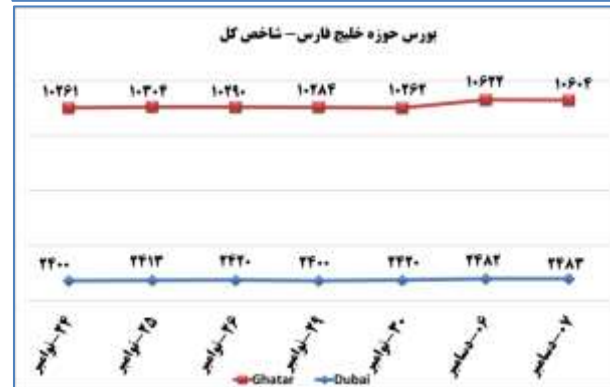

(د) بورس

به منظور بهبود کیفیت و کمیت گزارش حاضر، لطفاً نقطه نظرات خود را به دفتر آمار و فرآوری داده ها اعلام کنید