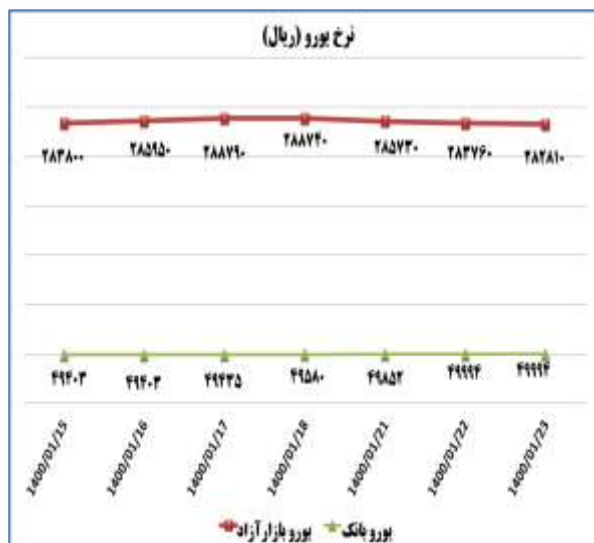

به منظور بهبود کیفیت و کمیت گزارش حاضر، لطفاً نقطه نظرات خود را به دفتر آمار و فرآوری داده‌ها اعلام کنید