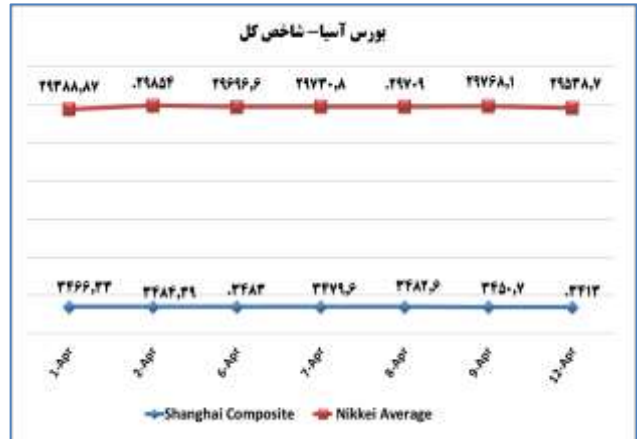

(د) بورس

به منظور بهبود کیفیت و کمیت گزارش حاضر، لطفاً نقطه نظرات خود را به دفتر آمار و فرآوری داده ها اعلام کنید