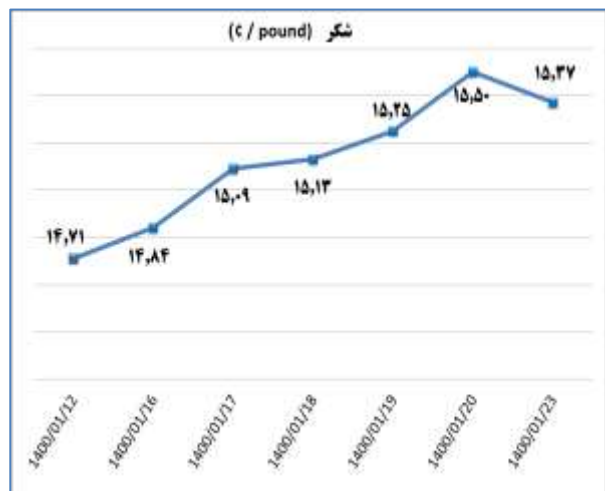

به منظور بهبود کیفیت و کمیت گزارش حاضر، لطفاً نقطه نظرات خود را به دفتر آمار و فرآوری داده ها اعلام کنید