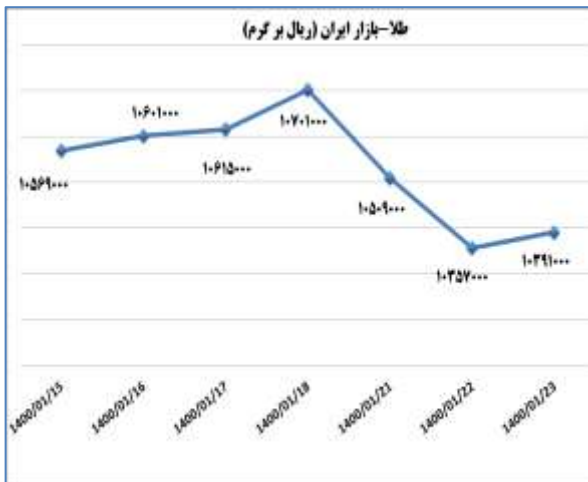

به منظور بهبود کیفیت و کمیت گزارش حاضر، لطفاً نقطه نظرات خود را به دفتر آمار و فرآوری داده‌ها اعلام کنید