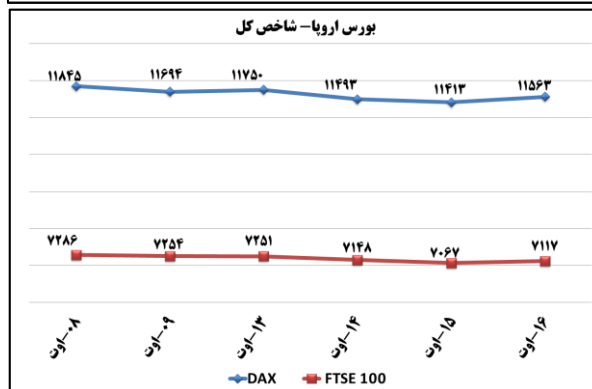

خانم رفعت نژاد ۸۱۷۶۲۳۲۴ - خانم توکلی ۰۳۶-۸۱۷۶۲ - www.mimt.gov.ir

ج) قیمت کالا و ارز

به منظور بهبود کیفیت و کمیت گزارش حاضر، لطفاً نقطه نظرات خود را به دفتر آمار و فرآوری داده‌ها اعلام کنید

به منظور بهبود کیفیت و کمیت گزارش حاضر، لطفاً نقطه نظرات خود را به دفتر آمار و فرآوری داده‌ها اعلام کنید

(د) بورس

تاثیر مثبت در شاخص کل (واحد)	بیشترین کاهش ارزش بازار	
-۵۶,۴	٪-۱,۱۸	گروه مدیریت سرمایه‌گذاری امید
-۴۸,۴	٪-۰,۵۵	معدنی و صنعتی گل گهر
-۴۶,۱	٪-۱,۰۴	توسعه معادن و فلزات

تاثیر مثبت در شاخص کل (واحد)	بیشترین افزایش ارزش بازار	
۲۹۰,۹	٪۴,۷	مخابرات ایران
۲۲۸,۸	٪۳,۸	پالایش نفت اصفهان
۱۸۷,۲	٪۲,۹	شرکت ارتباطات سیار ایران