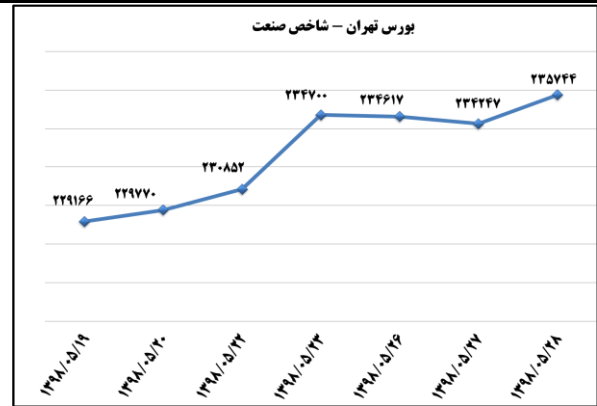

خانم رفعت نژاد ۸۱۷۶۲۳۲۴ - خانم توکلی ۰۳۶-۸۱۷۶۲ - www.mimt.gov.ir

ج) قیمت کالا و ارز

به منظور بهبود کیفیت و کمیت گزارش حاضر، لطفاً نقطه نظرات خود را به دفتر آمار و فرآوری داده‌ها اعلام کنید

به منظور بهبود کیفیت و کمیت گزارش حاضر، لطفاً نقطه نظرات خود را به دفتر آمار و فرآوری داده‌ها اعلام کنید

(د) بورس

تاثیر مثبت در شاخص کل (واحد)	بیشترین کاهش ارزش بازار	
-۵۶,۴	٪-۱,۱۸	گروه مدیریت سرمایه‌گذاری امید
-۴۸,۴	٪-۰,۵۵	معدنی و صنعتی گل گهر
-۴۶,۱	٪-۱,۰۴	توسعه معادن و فلزات

تاثیر مثبت در شاخص کل (واحد)	بیشترین افزایش ارزش بازار	
۲۹۰,۹	٪۴,۷	مخابرات ایران
۲۲۸,۸	٪۳,۸	پالایش نفت اصفهان
۱۸۷,۲	٪۲,۹	شرکت ارتباطات سیار ایران