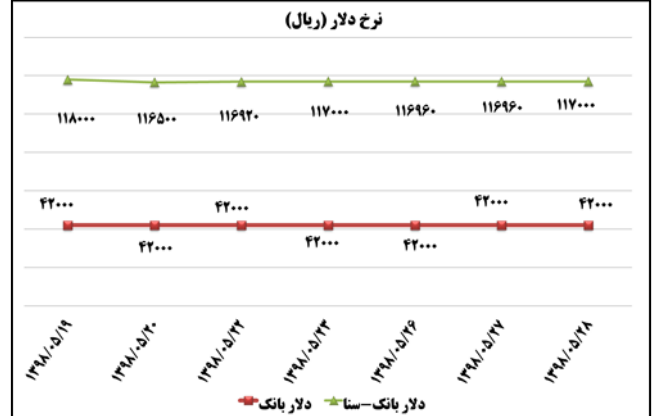

ج) قیمت کالا و ارز

به منظور بهبود کیفیت و کمیت گزارش حاضر، لطفاً نقطه نظرات خود را به دفتر آمار و فرآوری داده‌ها اعلام کنید