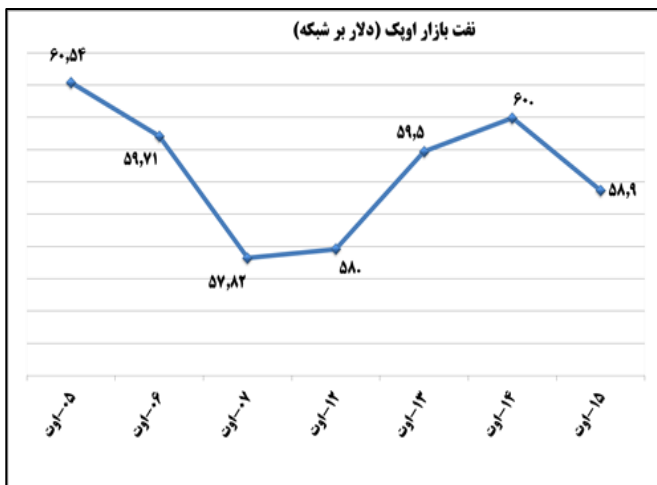

ج) قیمت کالا و ارز

به منظور بهبود کیفیت و کمیت گزارش حاضر، لطفاً نقطه نظرات خود را به دفتر آمار و فرآوری داده‌ها اعلام کنید