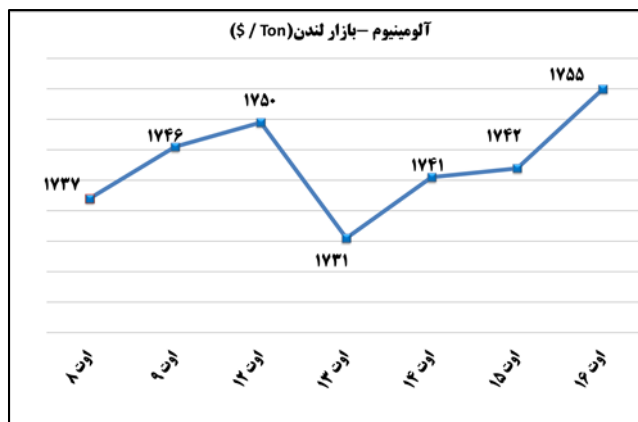

به منظور بهبود کیفیت و کمیت گزارش حاضر، لطفاً نقطه نظرات خود را به دفتر آمار و فرآوری داده‌ها اعلام کنید