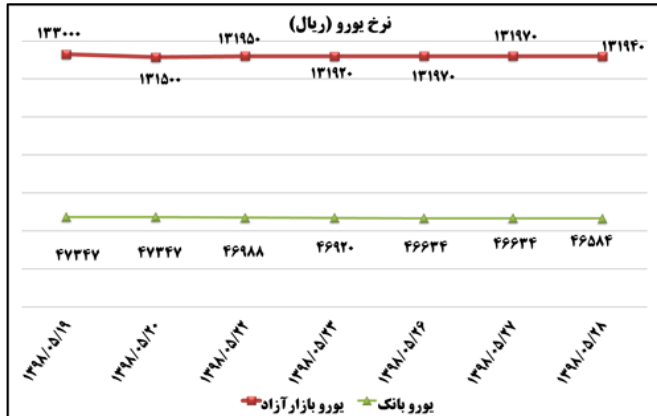

ج) قیمت کالا و ارز

به منظور بهبود کیفیت و کمیت گزارش حاضر، لطفاً نقطه نظرات خود را به دفتر آمار و فرآوری داده‌ها اعلام کنید