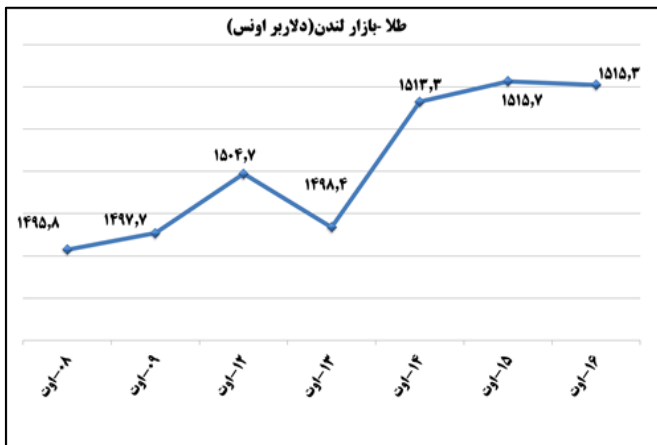

ج) قیمت کالا و ارز

به منظور بهبود کیفیت و کمیت گزارش حاضر، لطفاً نقطه نظرات خود را به دفتر آمار و فرآوری داده‌ها اعلام کنید