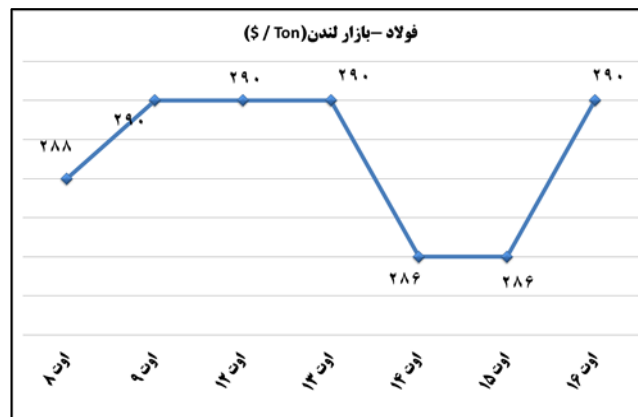

به منظور بهبود کیفیت و کمیت گزارش حاضر، لطفاً نقطه نظرات خود را به دفتر آمار و فرآوری داده‌ها اعلام کنید