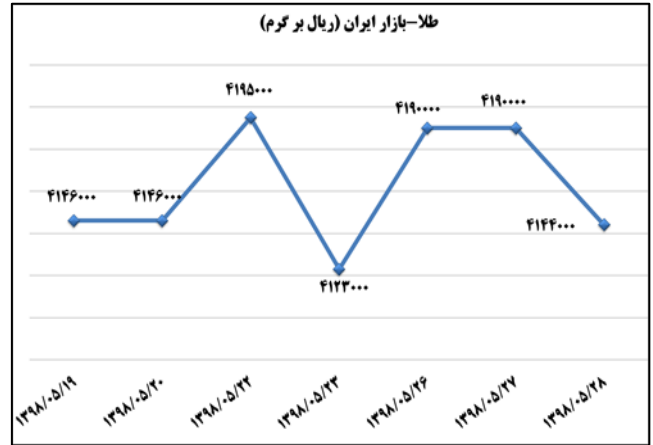

ج) قیمت کالا و ارز

به منظور بهبود کیفیت و کمیت گزارش حاضر، لطفاً نقطه نظرات خود را به دفتر آمار و فرآوری داده‌ها اعلام کنید