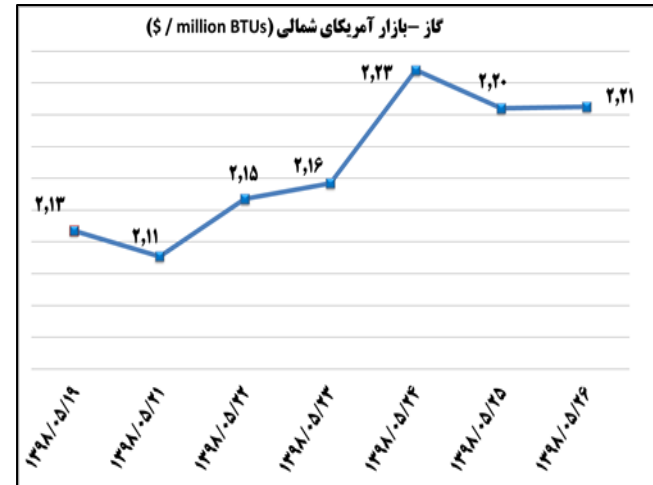

ج) قیمت کالا و ارز

به منظور بهبود کیفیت و کمیت گزارش حاضر، لطفاً نقطه نظرات خود را به دفتر آمار و فرآوری داده‌ها اعلام کنید