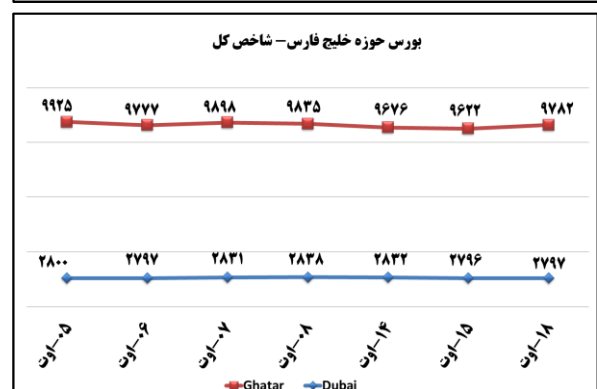

(د) بورس

تاثیر مثبت در شاخص کل (واحد)	بیشترین کاهش ارزش بازار	
-۵۶,۴	٪-۱,۱۸	گروه مدیریت سرمایه‌گذاری امید
-۴۸,۴	٪-۰,۵۵	معدنی و صنعتی گل گهر
-۴۶,۱	٪-۱,۰۴	توسعه معادن و فلزات

تاثیر مثبت در شاخص کل (واحد)	بیشترین افزایش ارزش بازار	
۲۹۰,۹	٪۴,۷	مخابرات ایران
۲۲۸,۸	٪۳,۸	پالایش نفت اصفهان
۱۸۷,۲	٪۲,۹	شرکت ارتباطات سیار ایران