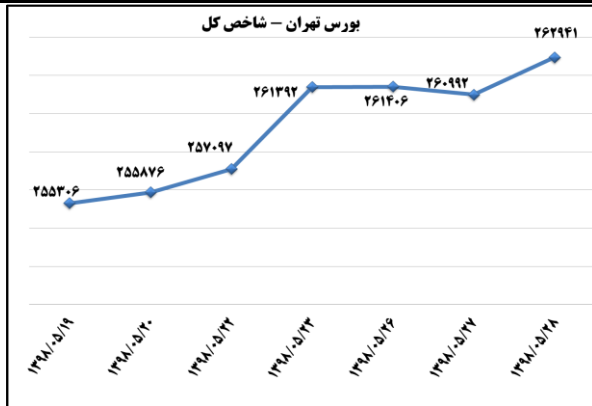

خانم رفعت نژاد ۸۱۷۶۲۳۲۴ - خانم توکلی ۰۳۶-۸۱۷۶۲ - www.mimt.gov.ir

ج) قیمت کالا و ارز

به منظور بهبود کیفیت و کمیت گزارش حاضر، لطفاً نقطه نظرات خود را به دفتر آمار و فرآوری داده‌ها اعلام کنید

به منظور بهبود کیفیت و کمیت گزارش حاضر، لطفاً نقطه نظرات خود را به دفتر آمار و فرآوری داده‌ها اعلام کنید

(د) بورس

تاثیر مثبت در شاخص کل (واحد)	بیشترین کاهش ارزش بازار	
-۵۶,۴	٪-۱,۱۸	گروه مدیریت سرمایه‌گذاری امید
-۴۸,۴	٪-۰,۵۵	معدنی و صنعتی گل گهر
-۴۶,۱	٪-۱,۰۴	توسعه معادن و فلزات

تاثیر مثبت در شاخص کل (واحد)	بیشترین افزایش ارزش بازار	
۲۹۰,۹	٪۴,۷	مخابرات ایران
۲۲۸,۸	٪۳,۸	پالایش نفت اصفهان
۱۸۷,۲	٪۲,۹	شرکت ارتباطات سیار ایران