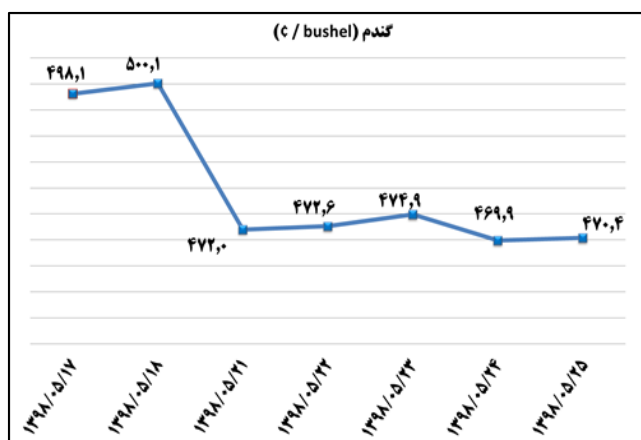

به منظور بهبود کیفیت و کمیت گزارش حاضر، لطفاً نقطه نظرات خود را به دفتر آمار و فرآوری داده‌ها اعلام کنید