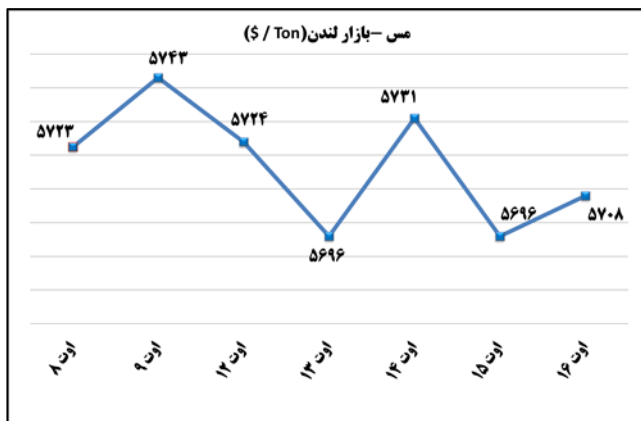

به منظور بهبود کیفیت و کمیت گزارش حاضر، لطفاً نقطه نظرات خود را به دفتر آمار و فرآوری داده‌ها اعلام کنید