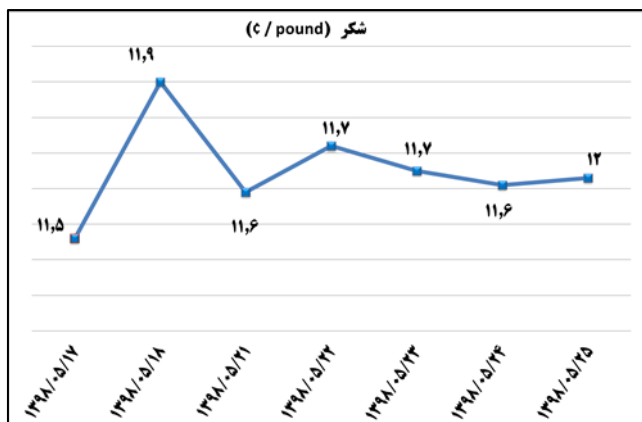

به منظور بهبود کیفیت و کمیت گزارش حاضر، لطفاً نقطه نظرات خود را به دفتر آمار و فرآوری داده‌ها اعلام کنید