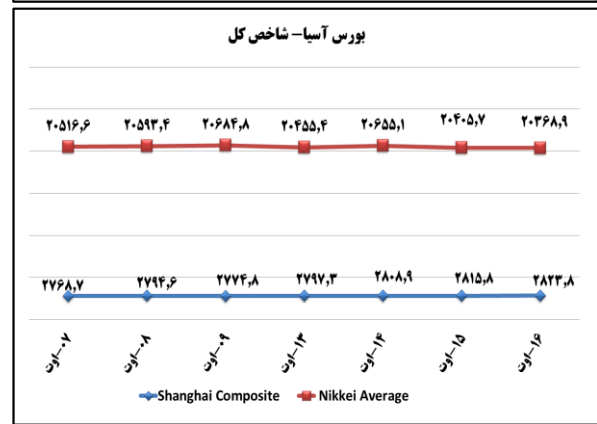

خانم رفعت نژاد ۸۱۷۶۲۳۲۴ - خانم توکلی ۰۳۶-۸۱۷۶۲ - www.mimt.gov.ir

ج) قیمت کالا و ارز

به منظور بهبود کیفیت و کمیت گزارش حاضر، لطفاً نقطه نظرات خود را به دفتر آمار و فرآوری داده‌ها اعلام کنید

به منظور بهبود کیفیت و کمیت گزارش حاضر، لطفاً نقطه نظرات خود را به دفتر آمار و فرآوری داده‌ها اعلام کنید

(د) بورس

تاثیر مثبت در شاخص کل (واحد)	بیشترین کاهش ارزش بازار	
-۵۶,۴	٪-۱,۱۸	گروه مدیریت سرمایه‌گذاری امید
-۴۸,۴	٪-۰,۵۵	معدنی و صنعتی گل گهر
-۴۶,۱	٪-۱,۰۴	توسعه معادن و فلزات

تاثیر مثبت در شاخص کل (واحد)	بیشترین افزایش ارزش بازار	
۲۹۰,۹	٪۴,۷	مخابرات ایران
۲۲۸,۸	٪۳,۸	پالایش نفت اصفهان
۱۸۷,۲	٪۲,۹	شرکت ارتباطات سیار ایران