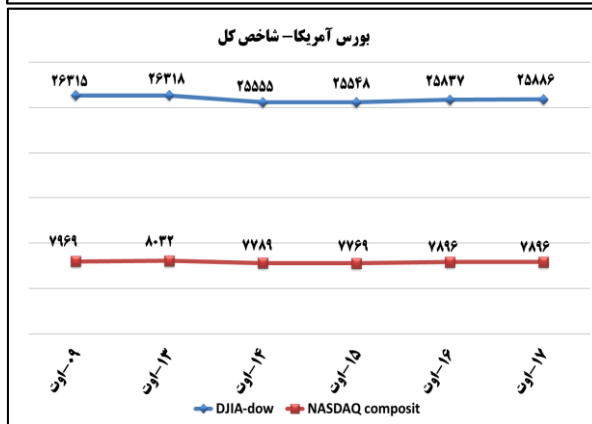

خانم رفعت نژاد ۸۱۷۶۲۳۲۴ - خانم توکلی ۰۳۶-۸۱۷۶۲ - www.mimt.gov.ir

ج) قیمت کالا و ارز

به منظور بهبود کیفیت و کمیت گزارش حاضر، لطفاً نقطه نظرات خود را به دفتر آمار و فرآوری داده‌ها اعلام کنید

به منظور بهبود کیفیت و کمیت گزارش حاضر، لطفاً نقطه نظرات خود را به دفتر آمار و فرآوری داده‌ها اعلام کنید

(د) بورس

تاثیر مثبت در شاخص کل (واحد)	بیشترین کاهش ارزش بازار	
-۵۶,۴	٪-۱,۱۸	گروه مدیریت سرمایه‌گذاری امید
-۴۸,۴	٪-۰,۵۵	معدنی و صنعتی گل گهر
-۴۶,۱	٪-۱,۰۴	توسعه معادن و فلزات

تاثیر مثبت در شاخص کل (واحد)	بیشترین افزایش ارزش بازار	
۲۹۰,۹	٪۴,۷	مخابرات ایران
۲۲۸,۸	٪۳,۸	پالایش نفت اصفهان
۱۸۷,۲	٪۲,۹	شرکت ارتباطات سیار ایران