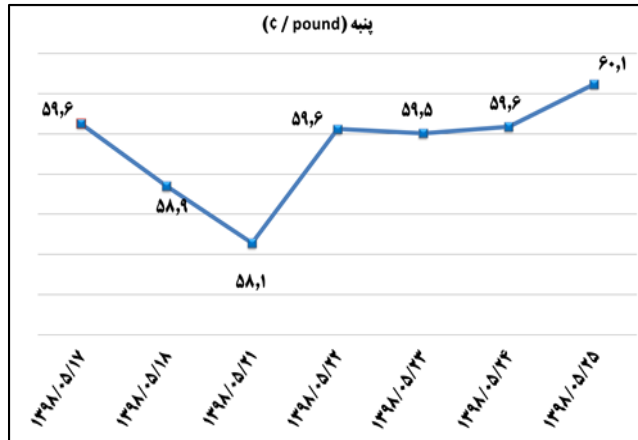

به منظور بهبود کیفیت و کمیت گزارش حاضر، لطفاً نقطه نظرات خود را به دفتر آمار و فرآوری داده‌ها اعلام کنید