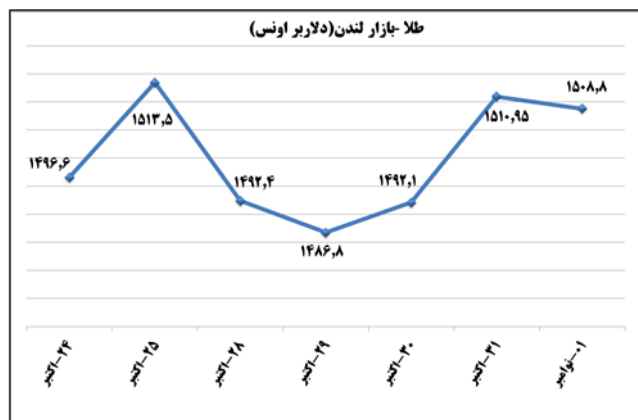

ج) قیمت کالا و ارز

به منظور بهبود کیفیت و کمیت گزارش حاضر، لطفاً نقطه نظرات خود را به دفتر آمار و فرآوری داده‌ها اعلام کنید