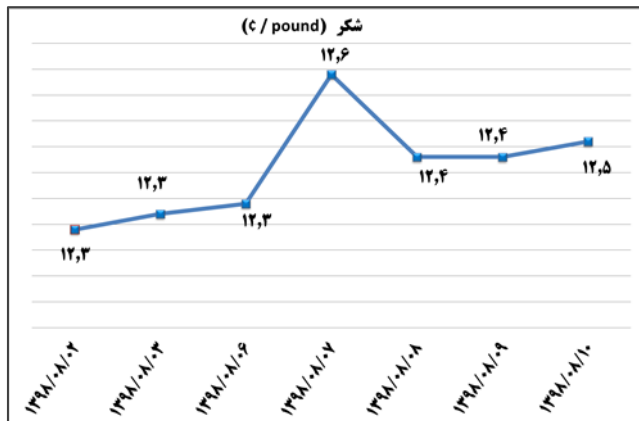

به منظور بهبود کیفیت و کمیت گزارش حاضر، لطفاً نقطه نظرات خود را به دفتر آمار و فرآوری داده‌ها اعلام کنید

خانم‌رفعت نژاد ۸۱۷۶۲۳۲۴ - خانم توکلی ۰۳۶-۸۱۷۶۲ - www.mimt.gov.ir