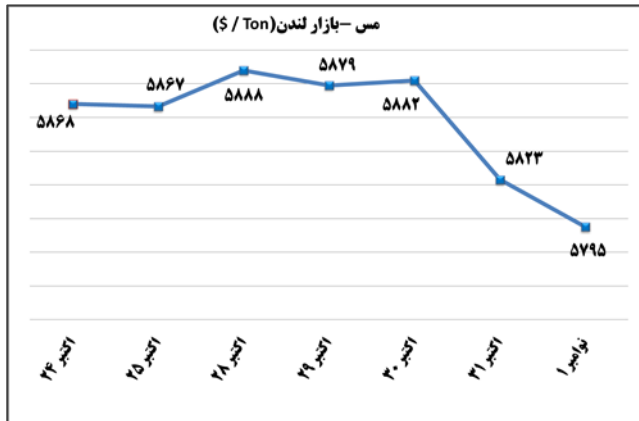

به منظور بهبود کیفیت و کمیت گزارش حاضر، لطفاً نقطه نظرات خود را به دفتر آمار و فرآوری داده‌ها اعلام کنید

خانم‌رفعت نژاد ۸۱۷۶۲۳۲۴ - خانم توکلی ۰۳۶-۸۱۷۶۲ - www.mimt.gov.ir