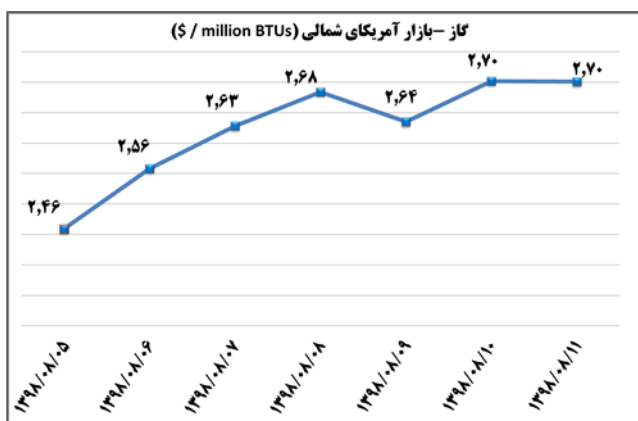

ج) قیمت کالا و ارز

به منظور بهبود کیفیت و کمیت گزارش حاضر، لطفاً نقطه نظرات خود را به دفتر آمار و فرآوری داده‌ها اعلام کنید