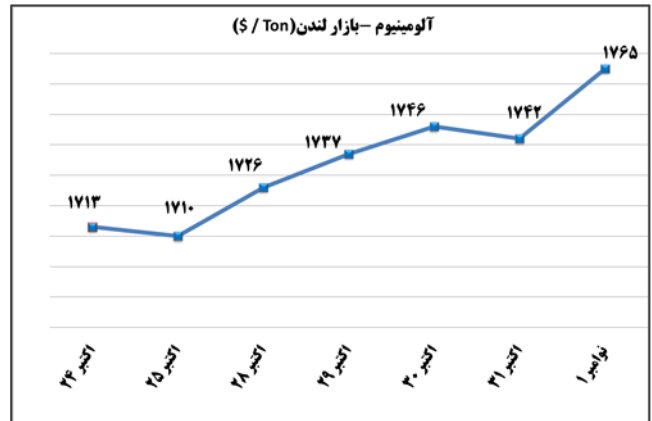

به منظور بهبود کیفیت و کمیت گزارش حاضر، لطفاً نقطه نظرات خود را به دفتر آمار و فرآوری داده‌ها اعلام کنید

خانم‌رفعت نژاد ۸۱۷۶۲۳۲۴ - خانم توکلی ۰۳۶-۸۱۷۶۲ - www.mimt.gov.ir