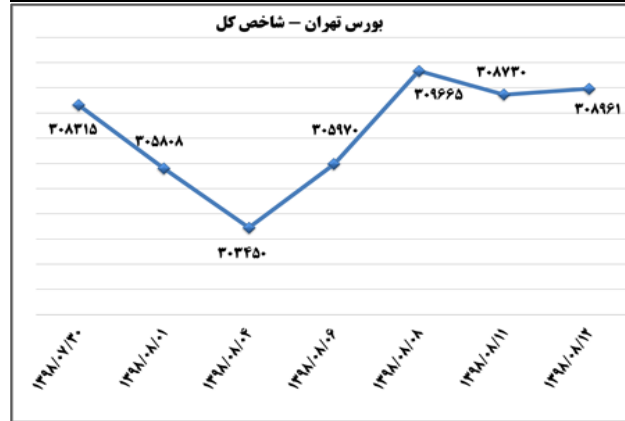

(د) بورس

تاثیر مثبت در شاخص کل (واحد)	بیشترین کاهش ارزش بازار	
-۲۲۸,۹	بانک ملت	٪-۲,۹۳
-۱۱۹,۶	پتروشیمی پارس	٪-۱,۳۲
-۱۰۵,۱	پتروشیمی مبین	٪-۲,۸

تاثیر مثبت در شاخص کل (واحد)	بیشترین افزایش ارزش بازار	
۱۴۱,۸	ایران خودرو	٪۴,۶۷
۹۹,۵۹	گروه صنعتی پاکشو	٪۴,۹۲
۹۱,۵	سایبا	٪۴,۳۶

به منظور بهبود کیفیت و کمیت گزارش حاضر، لطفاً نقطه نظرات خود را به دفتر آمار و فرآوری داده‌ها اعلام کنید