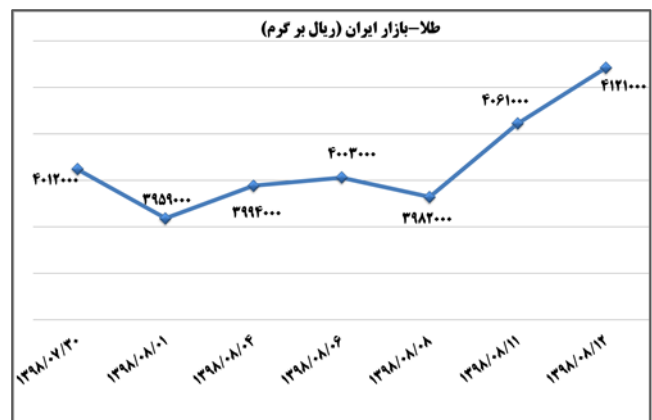

ج) قیمت کالا و ارز

به منظور بهبود کیفیت و کمیت گزارش حاضر، لطفاً نقطه نظرات خود را به دفتر آمار و فرآوری داده‌ها اعلام کنید