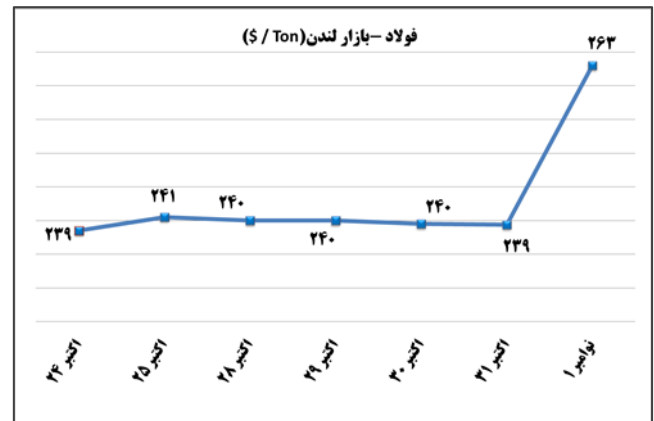

به منظور بهبود کیفیت و کمیت گزارش حاضر، لطفاً نقطه نظرات خود را به دفتر آمار و فرآوری داده‌ها اعلام کنید

خانم‌رفعت نژاد ۸۱۷۶۲۳۲۴ - خانم توکلی ۰۳۶-۸۱۷۶۲ - www.mimt.gov.ir