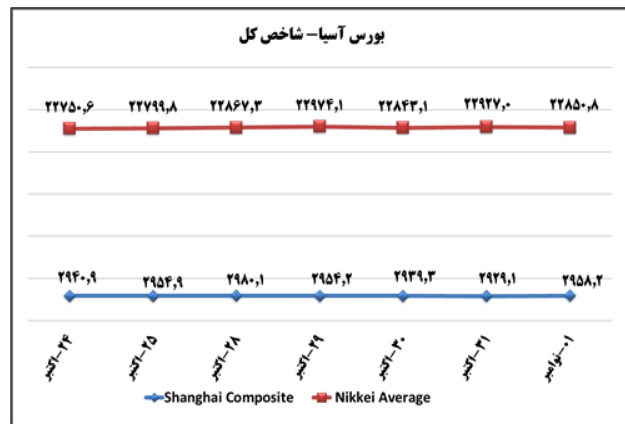

(د) بورس

تاثیر مثبت در شاخص کل (واحد)	بیشترین کاهش ارزش بازار	
-۲۲۸,۹	بانک ملت	٪-۲,۹۳
-۱۱۹,۶	پتروشیمی پارس	٪-۱,۳۲
-۱۰۵,۱	پتروشیمی مبین	٪-۲,۸

تاثیر مثبت در شاخص کل (واحد)	بیشترین افزایش ارزش بازار	
۱۴۱,۸	ایران خودرو	٪۴,۶۷
۹۹,۵۹	گروه صنعتی پاکشو	٪۴,۹۲
۹۱,۵	سایبا	٪۴,۳۶

به منظور بهبود کیفیت و کمیت گزارش حاضر، لطفاً نقطه نظرات خود را به دفتر آمار و فرآوری داده‌ها اعلام کنید