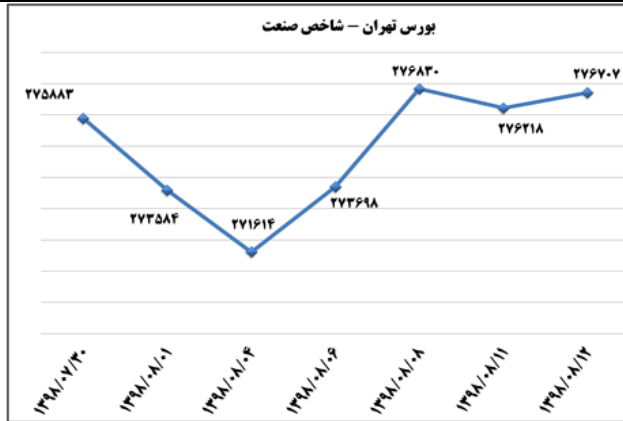

خانم‌رفعت نژاد ۸۱۷۶۲۳۲۴ - خانم توکلی ۰۳۶-۸۱۷۶۲ - www.mimt.gov.ir

ج) قیمت کالا و ارز

به منظور بهبود کیفیت و کمیت گزارش حاضر، لطفاً نقطه نظرات خود را به دفتر آمار و فرآوری داده‌ها اعلام کنید

به منظور بهبود کیفیت و کمیت گزارش حاضر، لطفاً نقطه نظرات خود را به دفتر آمار و فرآوری داده‌ها اعلام کنید

خانم‌رفعت نژاد ۸۱۷۶۲۳۲۴ - خانم توکلی ۰۳۶-۸۱۷۶۲ - www.mimt.gov.ir

(د) بورس

تاثیر مثبت در شاخص کل (واحد)	بیشترین کاهش ارزش بازار	
-۲۲۸,۹	بانک ملت	٪-۲,۹۳
-۱۱۹,۶	پتروشیمی پارس	٪-۱,۳۲
-۱۰۵,۱	پتروشیمی مبین	٪-۲,۸

تاثیر مثبت در شاخص کل (واحد)	بیشترین افزایش ارزش بازار	
۱۴۱,۸	ایران خودرو	٪۴,۶۷
۹۹,۵۹	گروه صنعتی پاکشو	٪۴,۹۲
۹۱,۵	سایبا	٪۴,۳۶

به منظور بهبود کیفیت و کمیت گزارش حاضر، لطفاً نقطه نظرات خود را به دفتر آمار و فرآوری داده‌ها اعلام کنید