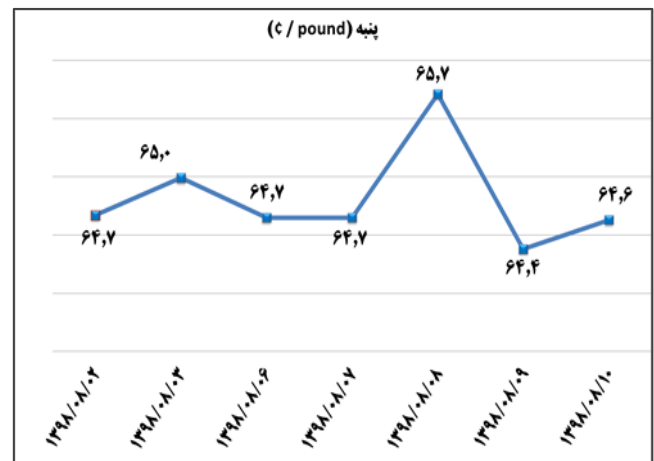

به منظور بهبود کیفیت و کمیت گزارش حاضر، لطفاً نقطه نظرات خود را به دفتر آمار و فرآوری داده‌ها اعلام کنید

خانم‌رفعت نژاد ۸۱۷۶۲۳۲۴ - خانم توکلی ۰۳۶-۸۱۷۶۲ - www.mimt.gov.ir