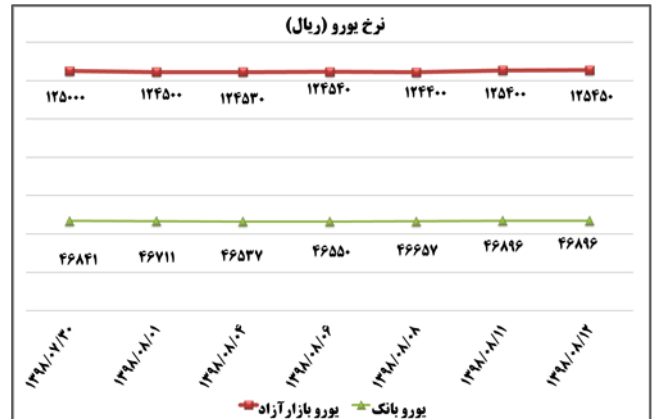

الف) صدور مجوز و ارائه خدمات روزانه

بخش	نام مجوز	تعداد	توضیحات
صنعت	جواز تاسیس	۱۰۵	-
	پروانه بهره برداری	۲۲	-
معدن	پروانه اکتشاف	۱	-
	گواهی کشف	۲	-
	پروانه بهره برداری معدن	۲	-
	مجوز برداشت	-	-
صنف	پروانه صنفی	۱۷۳۹	۱۱ آبان ۹۸
تجارت خارجی	کارت بازرگانی صادره	۲۸	۱۱ آبان ۹۸
	کارت بازرگانی تمدیدی	۹۶	۱۱ آبان ۹۸
	تعداد ثبت سفارش صادره	۵۰۰	-
	ارزش ثبت سفارش صادره	۱۱۹,۱	میلیون دلار
	تعداد ثبت سفارش تمدیدی	۹۷	-
	ارزش ثبت سفارش تمدیدی	۴۴,۶	میلیون دلار
	گواهی امضای الکترونیکی	۶۸۲	۱۱ آبان ۹۸
تجارت الکترونیک	مجوز نماد اعتماد الکترونیکی صادر شده	۵۶	۱۱ آبان ۹۸
	مجوز نماد اعتماد الکترونیکی تمدید شده	۲۷	۱۱ آبان ۹۸
	معاملات سامانه ستاد	۸۶۷	۱۱ آبان ۹۸
	ارزش معاملات سامانه ستاد	۶۵۷۹۰,۴	میلیون تومان
	قرارداد حق انتفاع سرمایه گذاری	۱۶	۱۱ آبان ۹۸
شهرک‌های صنعتی	مساحت قرارداد منعقد شده	۱۲۸۱۹۰	متر مربع

ب) اطلاعات تجاری روزانه

بخش	ارزش (میلیون دلار)	وزن (هزارتن)	تعداد گمرک	توضیحات
واردات	--	--	--	--
صادرات	--	--	--	--

ماخذ: گمرک

به منظور بهبود کیفیت و کمیت گزارش حاضر، لطفاً نقطه نظرات خود را به دفتر آمار و فرآوری داده‌ها اعلام کنید

خانم‌رفعت نژاد ۸۱۷۶۲۳۲۴ - خانم توکلی ۰۳۶-۸۱۷۶۲ - www.mimt.gov.ir

ج) قیمت کالا و ارز

به منظور بهبود کیفیت و کمیت گزارش حاضر، لطفاً نقطه نظرات خود را به دفتر آمار و فرآوری داده‌ها اعلام کنید

به منظور بهبود کیفیت و کمیت گزارش حاضر، لطفاً نقطه نظرات خود را به دفتر آمار و فرآوری داده‌ها اعلام کنید

خانم‌رفعت نژاد ۸۱۷۶۲۳۲۴ - خانم توکلی ۰۳۶-۸۱۷۶۲ - www.mimt.gov.ir

(د) بورس

تاثیر مثبت در شاخص کل (واحد)	بیشترین کاهش ارزش بازار	
-۲۲۸,۹	بانک ملت	٪-۲,۹۳
-۱۱۹,۶	پتروشیمی پارس	٪-۱,۳۲
-۱۰۵,۱	پتروشیمی مبین	٪-۲,۸