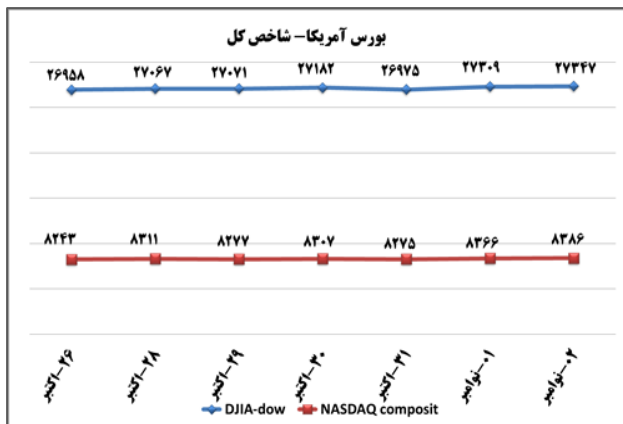

خانم‌رفعت نژاد ۸۱۷۶۲۳۲۴ - خانم توکلی ۰۳۶-۸۱۷۶۲ - www.mimt.gov.ir

ج) قیمت کالا و ارز

به منظور بهبود کیفیت و کمیت گزارش حاضر، لطفاً نقطه نظرات خود را به دفتر آمار و فرآوری داده‌ها اعلام کنید

به منظور بهبود کیفیت و کمیت گزارش حاضر، لطفاً نقطه نظرات خود را به دفتر آمار و فرآوری داده‌ها اعلام کنید

خانم‌رفعت نژاد ۸۱۷۶۲۳۲۴ - خانم توکلی ۰۳۶-۸۱۷۶۲ - www.mimt.gov.ir

(د) بورس

تاثیر مثبت در شاخص کل (واحد)	بیشترین کاهش ارزش بازار	
-۲۲۸,۹	بانک ملت	٪-۲,۹۳
-۱۱۹,۶	پتروشیمی پارس	٪-۱,۳۲
-۱۰۵,۱	پتروشیمی مبین	٪-۲,۸

تاثیر مثبت در شاخص کل (واحد)	بیشترین افزایش ارزش بازار	
۱۴۱,۸	ایران خودرو	٪۴,۶۷
۹۹,۵۹	گروه صنعتی پاکشو	٪۴,۹۲
۹۱,۵	سایبا	٪۴,۳۶

به منظور بهبود کیفیت و کمیت گزارش حاضر، لطفاً نقطه نظرات خود را به دفتر آمار و فرآوری داده‌ها اعلام کنید