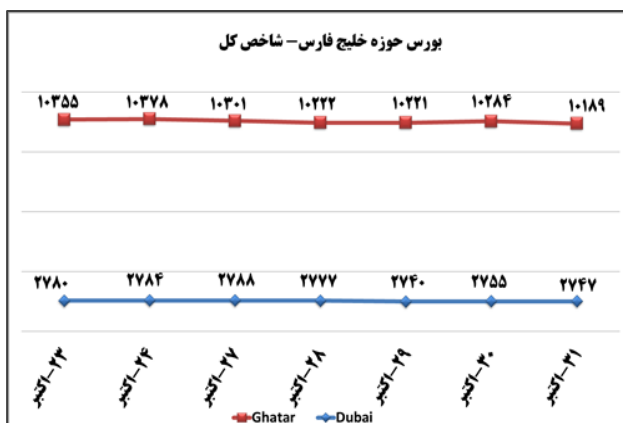

(د) بورس

تاثیر مثبت در شاخص کل (واحد)	بیشترین کاهش ارزش بازار	
-۲۲۸,۹	بانک ملت	٪-۲,۹۳
-۱۱۹,۶	پتروشیمی پارس	٪-۱,۳۲
-۱۰۵,۱	پتروشیمی مبین	٪-۲,۸

تاثیر مثبت در شاخص کل (واحد)	بیشترین افزایش ارزش بازار	
۱۴۱,۸	ایران خودرو	٪۴,۶۷
۹۹,۵۹	گروه صنعتی پاکشو	٪۴,۹۲
۹۱,۵	سایبا	٪۴,۳۶

به منظور بهبود کیفیت و کمیت گزارش حاضر، لطفاً نقطه نظرات خود را به دفتر آمار و فرآوری داده‌ها اعلام کنید