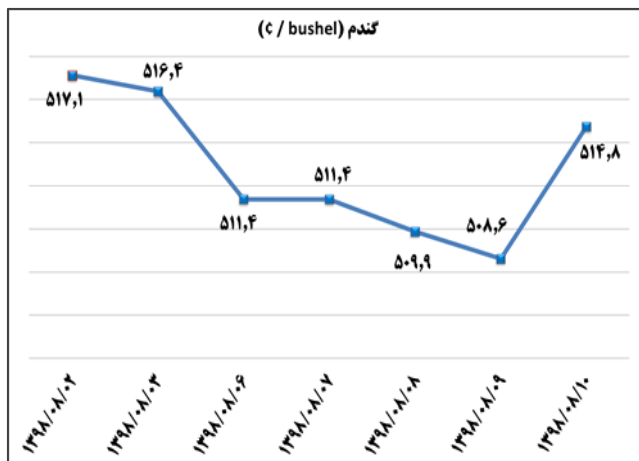

به منظور بهبود کیفیت و کمیت گزارش حاضر، لطفاً نقطه نظرات خود را به دفتر آمار و فرآوری داده‌ها اعلام کنید

خانم‌رفعت نژاد ۸۱۷۶۲۳۲۴ - خانم توکلی ۰۳۶-۸۱۷۶۲ - www.mimt.gov.ir