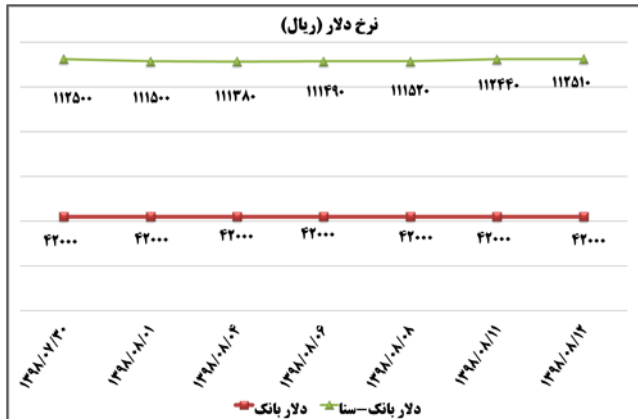

ج) قیمت کالا و ارز

به منظور بهبود کیفیت و کمیت گزارش حاضر، لطفاً نقطه نظرات خود را به دفتر آمار و فرآوری داده‌ها اعلام کنید