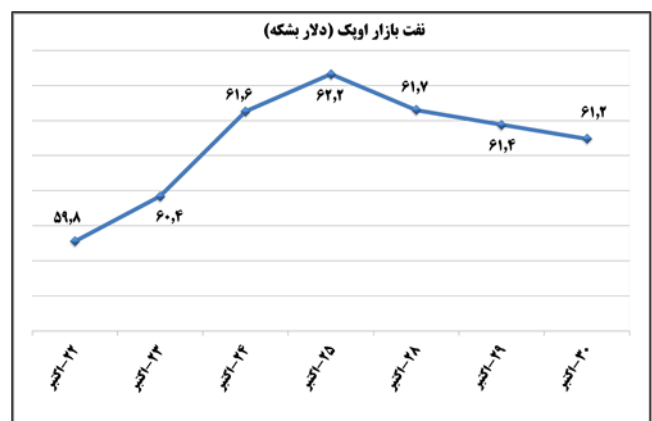

ج) قیمت کالا و ارز

به منظور بهبود کیفیت و کمیت گزارش حاضر، لطفاً نقطه نظرات خود را به دفتر آمار و فرآوری داده‌ها اعلام کنید