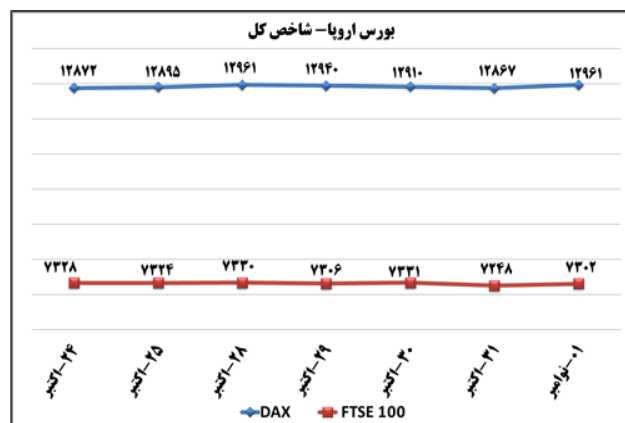

خانم‌رفعت نژاد ۸۱۷۶۲۳۲۴ - خانم توکلی ۰۳۶-۸۱۷۶۲ - www.mimt.gov.ir

ج) قیمت کالا و ارز

به منظور بهبود کیفیت و کمیت گزارش حاضر، لطفاً نقطه نظرات خود را به دفتر آمار و فرآوری داده‌ها اعلام کنید

به منظور بهبود کیفیت و کمیت گزارش حاضر، لطفاً نقطه نظرات خود را به دفتر آمار و فرآوری داده‌ها اعلام کنید

خانم‌رفعت نژاد ۸۱۷۶۲۳۲۴ - خانم توکلی ۰۳۶-۸۱۷۶۲ - www.mimt.gov.ir

(د) بورس

تاثیر مثبت در شاخص کل (واحد)	بیشترین کاهش ارزش بازار	
-۲۲۸,۹	بانک ملت	٪-۲,۹۳
-۱۱۹,۶	پتروشیمی پارس	٪-۱,۳۲
-۱۰۵,۱	پتروشیمی مبین	٪-۲,۸

تاثیر مثبت در شاخص کل (واحد)	بیشترین افزایش ارزش بازار	
۱۴۱,۸	ایران خودرو	٪۴,۶۷
۹۹,۵۹	گروه صنعتی پاکشو	٪۴,۹۲
۹۱,۵	سایبا	٪۴,۳۶

به منظور بهبود کیفیت و کمیت گزارش حاضر، لطفاً نقطه نظرات خود را به دفتر آمار و فرآوری داده‌ها اعلام کنید