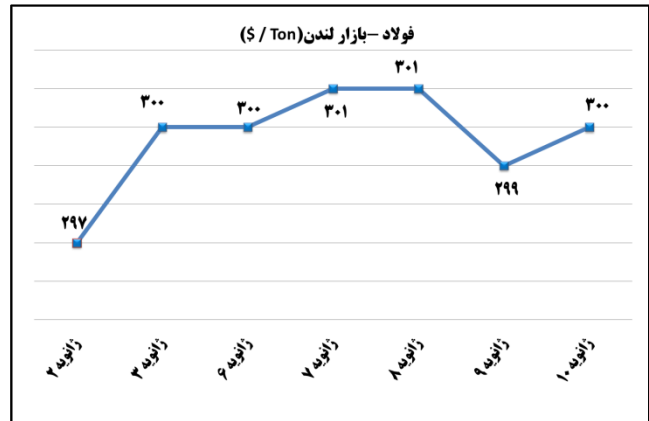

بولتن روزانه شاخص‌های مهم اقتصادی

وزارت صنعت، معدن و تجارت
معاونت طرح و برنامه
دفتر آمار و فرآوری داده‌ها

۱۳۹۴

۲۴ دی ۱۳۹۸

۲۰۲۰ Jan ۱۴

به منظور بهبود کیفیت و کمیت گزارش حاضر، لطفاً نقطه نظرات خود را به دفتر آمار و فرآوری داده‌ها اعلام کنید

خانم رفعت نژاد ۸۱۷۶۲۳۲۴ - خانم توکلی ۰۳۶ ۸۱۷۶۲ - www.mimt.gov.ir