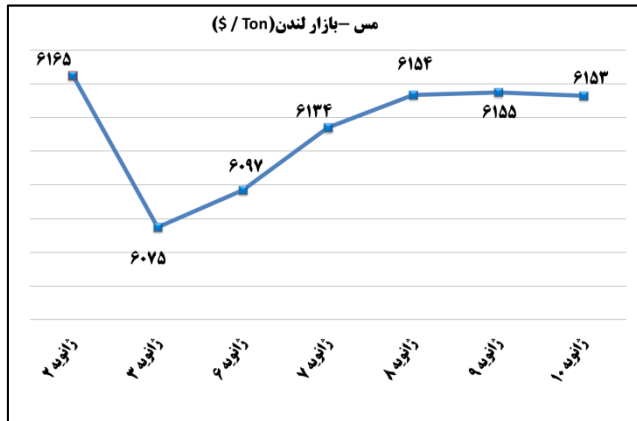

بولتن روزانه شاخص‌های مهم اقتصادی

وزارت صنعت، معدن و تجارت
معاونت طرح و برنامه
دفتر آمار و فرآوری داده‌ها

۱۳۹۴

۲۴ دی ۱۳۹۸

۲۰۲۰ Jan ۱۴

به منظور بهبود کیفیت و کمیت گزارش حاضر، لطفاً نقطه نظرات خود را به دفتر آمار و فرآوری داده‌ها اعلام کنید

خانم رفعت نژاد ۸۱۷۶۲۳۲۴ - خانم توکلی ۰۳۶ ۸۱۷۶۲ - www.mimt.gov.ir