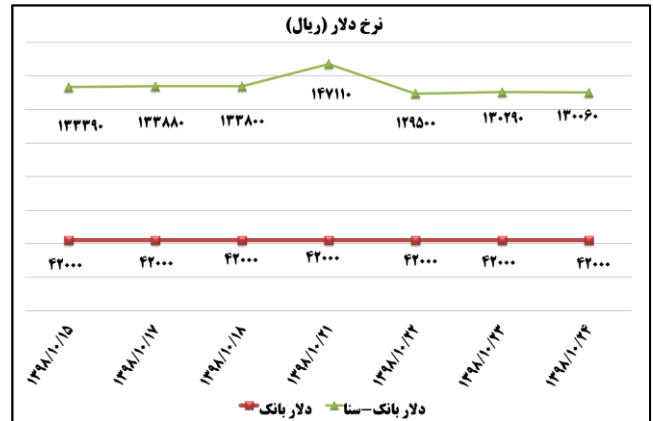

بولتن روزانه
شاخص های مهم اقتصادی
(ج) قیمت کالا و ارز

وزارت صنعت، معدن و تجارت
معاونت طرح و برنامه
دفتر آمار و فرآوری داده ها

۱۳۹۴
۲۴ دی ۱۳۹۸
۲۰۲۰ Jan ۱۴