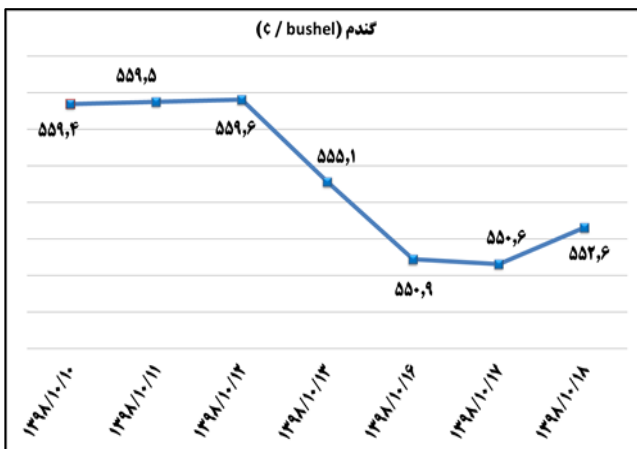

بولتن روزانه شاخص‌های مهم اقتصادی

وزارت صنعت، معدن و تجارت
معاونت طرح و برنامه
دفتر آمار و فرآوری داده‌ها

۱۳۹۴

۲۴ دی ۱۳۹۸

۲۰۲۰ Jan ۱۴

به منظور بهبود کیفیت و کمیت گزارش حاضر، لطفاً نقطه نظرات خود را به دفتر آمار و فرآوری داده‌ها اعلام کنید

خانم رفعت نژاد ۸۱۷۶۲۳۲۴ - خانم توکلی ۰۳۶ ۸۱۷۶۲ - www.mimt.gov.ir