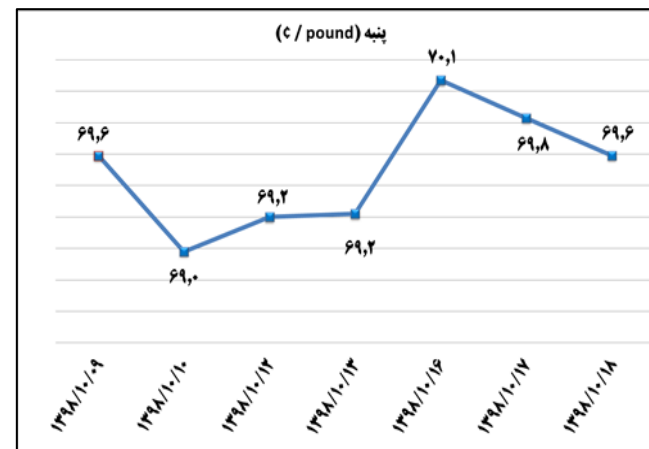

بولتن روزانه شاخص‌های مهم اقتصادی

وزارت صنعت، معدن و تجارت
معاونت طرح و برنامه
دفتر آمار و فرآوری داده‌ها

۱۳۹۴

۲۴ دی ۱۳۹۸

۲۰۲۰ Jan ۱۴

به منظور بهبود کیفیت و کمیت گزارش حاضر، لطفاً نقطه نظرات خود را به دفتر آمار و فرآوری داده‌ها اعلام کنید

خانم رفعت نژاد ۸۱۷۶۲۳۲۴ - خانم توکلی ۰۳۶ ۸۱۷۶۲ - www.mimt.gov.ir