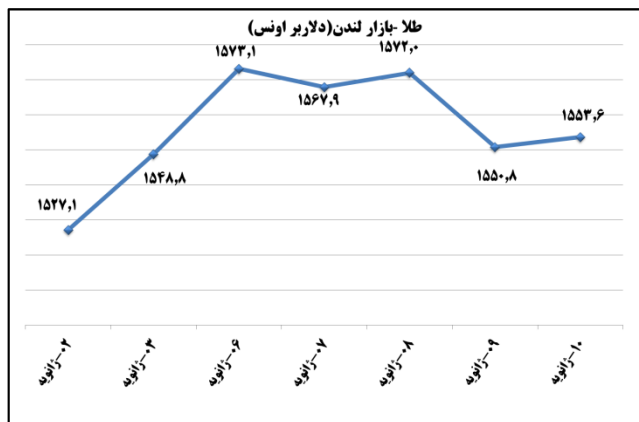

بولتن روزانه
شاخص های مهم اقتصادی
(ج) قیمت کالا و ارز

وزارت صنعت، معدن و تجارت
معاونت طرح و برنامه
دفتر آمار و فرآوری داده ها

۱۳۹۴
۲۴ دی ۱۳۹۸
۲۰۲۰ Jan ۱۴