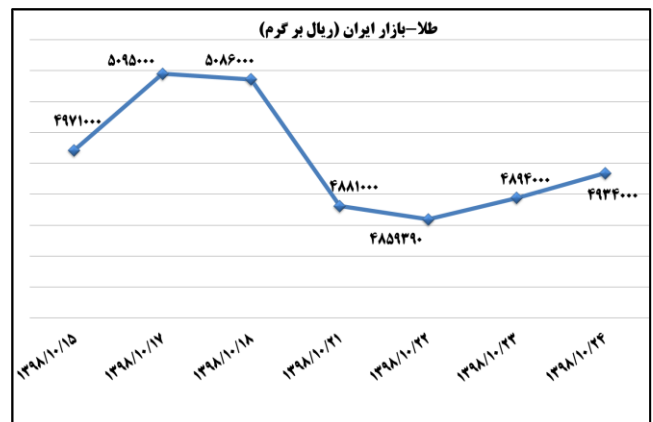

بولتن روزانه
شاخص های مهم اقتصادی
(ج) قیمت کالا و ارز

وزارت صنعت، معدن و تجارت
معاونت طرح و برنامه
دفتر آمار و فرآوری داده ها

۱۳۹۴
۲۴ دی ۱۳۹۸
۲۰۲۰ Jan ۱۴