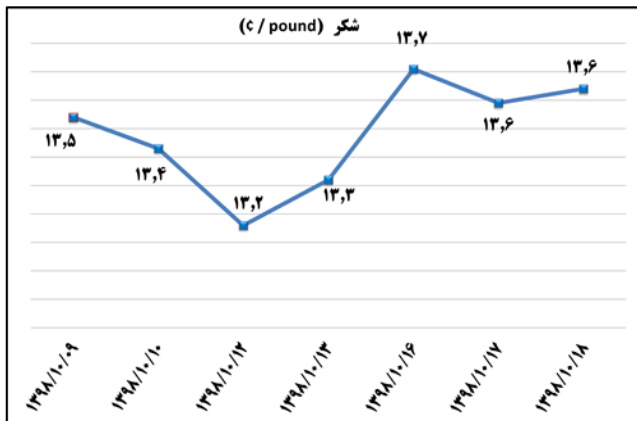

خانم رفعت نژاد ۸۱۷۶۲۳۲۴ - خانم توکلی ۰۳۶-۸۱۷۶۲ - www.mimt.gov.ir

بولتن روزانه
شاخص های مهم اقتصادی
(ج) قیمت کالا و ارز

وزارت صنعت، معدن و تجارت
معاونت طرح و برنامه
دفتر آمار و فرآوری داده ها

۱۳۹۴
۲۴ دی ۱۳۹۸
۲۰۲۰ Jan ۱۴

بولتن روزانه شاخص‌های مهم اقتصادی

وزارت صنعت، معدن و تجارت
معاونت طرح و برنامه
دفتر آمار و فرآوری داده‌ها

۱۳۹۴

۲۴ دی ۱۳۹۸

۲۰۲۰ Jan ۱۴

به منظور بهبود کیفیت و کمیت گزارش حاضر، لطفاً نقطه نظرات خود را به دفتر آمار و فرآوری داده‌ها اعلام کنید