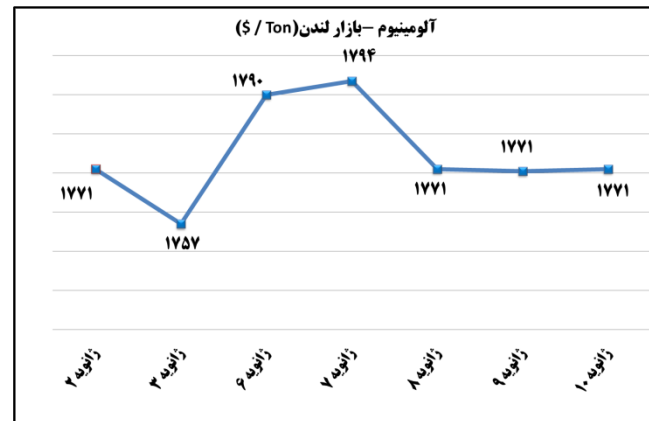

خانم رفعت نژاد ۸۱۷۶۲۳۲۴ - خانم توکلی ۰۳۶-۸۱۷۶۲ - www.mimt.gov.ir

بولتن روزانه
شاخص های مهم اقتصادی
(ج) قیمت کالا و ارز

وزارت صنعت، معدن و تجارت
معاونت طرح و برنامه
دفتر آمار و فرآوری داده ها

۱۳۹۴
۲۴ دی ۱۳۹۸
۲۰۲۰ Jan ۱۴

بولتن روزانه شاخص‌های مهم اقتصادی

وزارت صنعت، معدن و تجارت
معاونت طرح و برنامه
دفتر آمار و فرآوری داده‌ها

۱۳۹۴

۲۴ دی ۱۳۹۸

۲۰۲۰ Jan ۱۴

به منظور بهبود کیفیت و کمیت گزارش حاضر، لطفاً نقطه نظرات خود را به دفتر آمار و فرآوری داده‌ها اعلام کنید