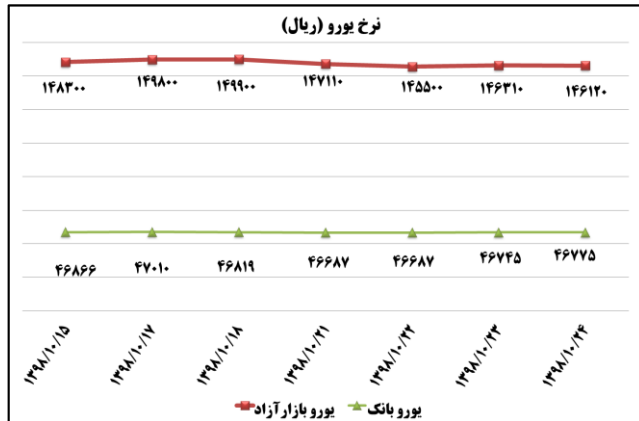

ب) اطلاعات تجاری روزانه

بخش	ارزش (میلیون دلار)	وزن (هزارتن)	تعداد گمرک	توضیحات
واردات	--	--	--	--
صادرات	--	--	--	--

ماخذ: گمرک

به منظور بهبود کیفیت و کمیت گزارش حاضر، لطفاً نقطه نظرات خود را به دفتر آمار و فرآوری داده‌ها اعلام کنید

خانم رفعت نژاد ۸۱۷۶۲۳۲۴ - خانم توکلی ۰۳۶-۸۱۷۶۲ - www.mimt.gov.ir

بولتن روزانه
شاخص های مهم اقتصادی
(ج) قیمت کالا و ارز

وزارت صنعت، معدن و تجارت
معاونت طرح و برنامه
دفتر آمار و فرآوری داده ها

۱۳۹۴
۲۴ دی ۱۳۹۸
۲۰۲۰ Jan ۱۴