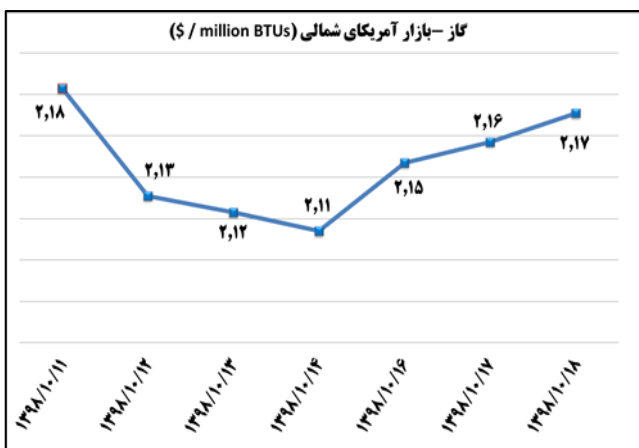

بولتن روزانه
شاخص های مهم اقتصادی
(ج) قیمت کالا و ارز

وزارت صنعت، معدن و تجارت
معاونت طرح و برنامه
دفتر آمار و فرآوری داده ها

۱۳۹۴
۲۴ دی ۱۳۹۸
۲۰۲۰ Jan ۱۴