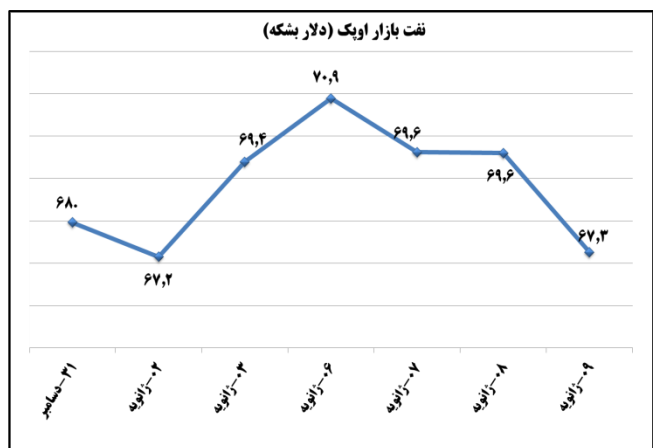

بولتن روزانه
شاخص های مهم اقتصادی
(ج) قیمت کالا و ارز

وزارت صنعت، معدن و تجارت
معاونت طرح و برنامه
دفتر آمار و فرآوری داده ها

۱۳۹۴
۲۴ دی ۱۳۹۸
۲۰۲۰ Jan ۱۴