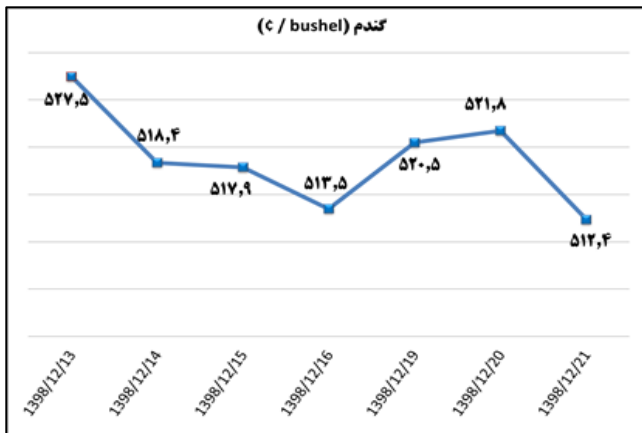

به منظور بهبود کیفیت و کمیت گزارش حاضر، لطفاً نقطه نظرات خود را به دفتر آمار و فرآوری داده ها اعلام کنید

خانم رفعت نژاد ۸۱۷۶۲۳۲۴ - خانم توکلی ۰۳۶ ۸۱۷۶۲۰۳۶ - www.mimt.gov.ir