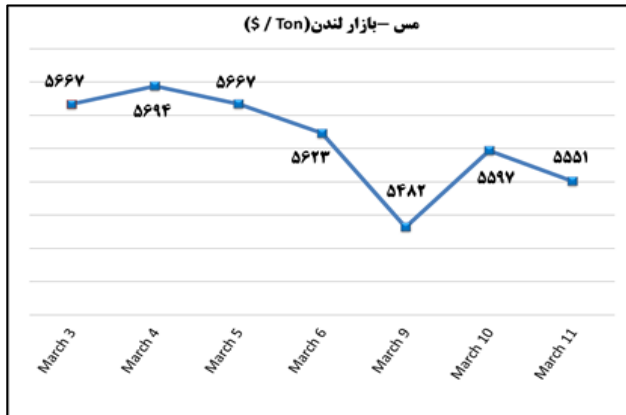

به منظور بهبود کیفیت و کمیت گزارش حاضر، لطفاً نقطه نظرات خود را به دفتر آمار و فرآوری داده ها اعلام کنید

خانم رفعت نژاد ۸۱۷۶۲۳۲۴ - خانم توکلی ۰۳۶ ۸۱۷۶۲۰۳۶ - www.mimt.gov.ir