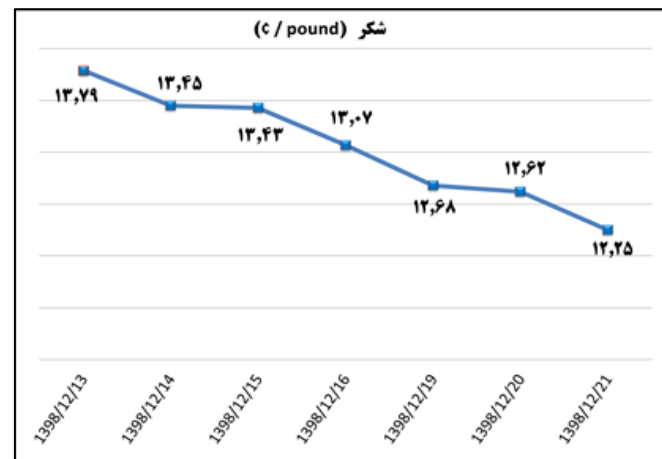

به منظور بهبود کیفیت و کمیت گزارش حاضر، لطفاً نقطه نظرات خود را به دفتر آمار و فرآوری داده ها اعلام کنید

خانم رفعت نژاد ۸۱۷۶۲۳۲۴ - خانم توکلی ۰۳۶ ۸۱۷۶۲۰۳۶ - www.mimt.gov.ir