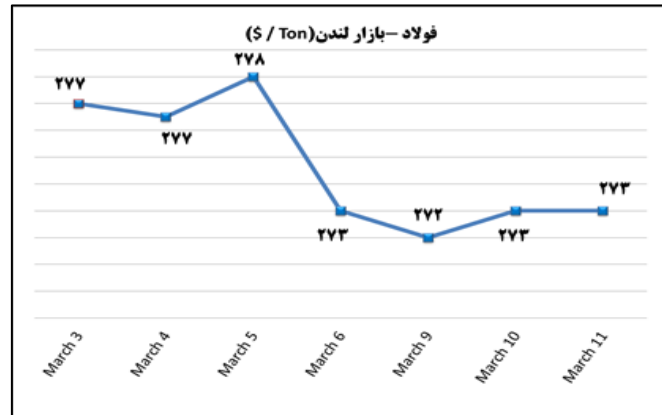

به منظور بهبود کیفیت و کمیت گزارش حاضر، لطفاً نقطه نظرات خود را به دفتر آمار و فرآوری داده ها اعلام کنید

خانم رفعت نژاد ۸۱۷۶۲۳۲۴ - خانم توکلی ۰۳۶ ۸۱۷۶۲۰۳۶ - www.mimt.gov.ir