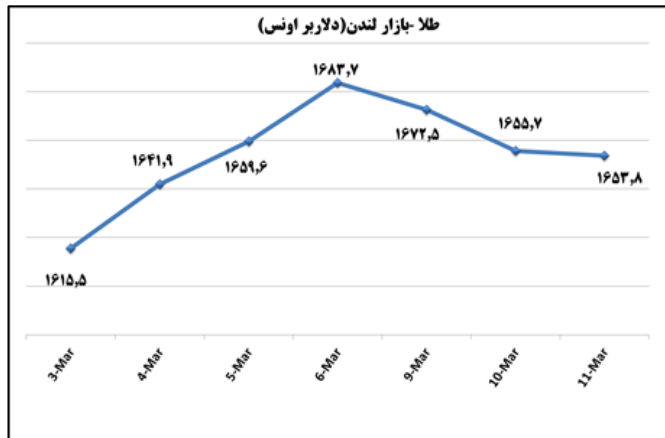

ج) قیمت کالا و ارز

به منظور بهبود کیفیت و کمیت گزارش حاضر، لطفاً نقطه نظرات خود را به دفتر آمار و فراآوری داده ها اعلام کنید