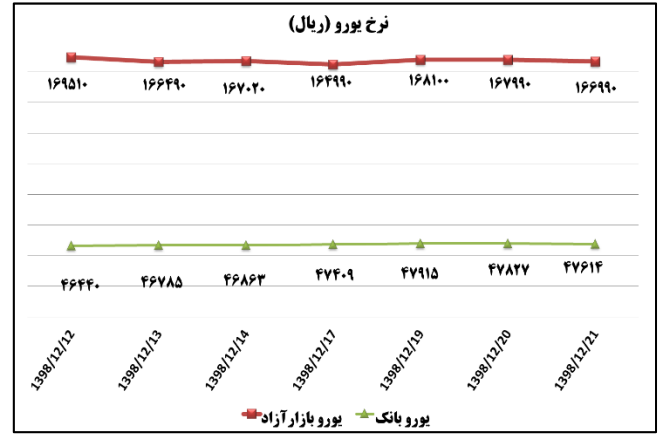

ج) قیمت کالا و ارز

به منظور بهبود کیفیت و کمیت گزارش حاضر، لطفاً نقطه نظرات خود را به دفتر آمار و فراآوری داده ها اعلام کنید