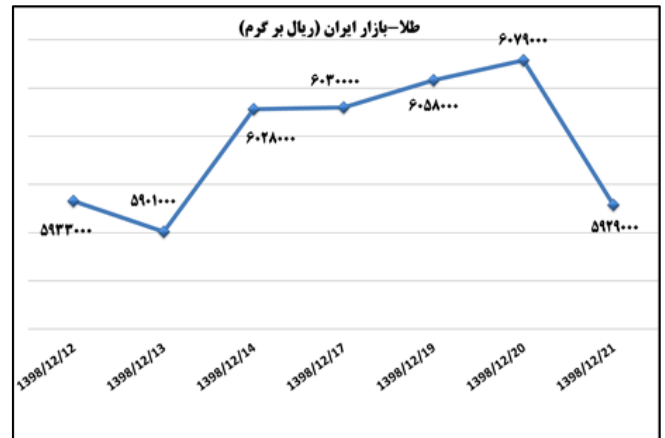

ج) قیمت کالا و ارز

به منظور بهبود کیفیت و کمیت گزارش حاضر، لطفاً نقطه نظرات خود را به دفتر آمار و فراآوری داده ها اعلام کنید