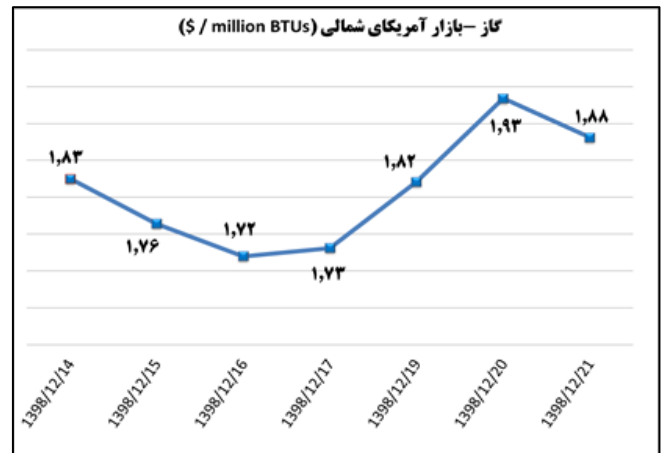

ج) قیمت کالا و ارز

به منظور بهبود کیفیت و کمیت گزارش حاضر، لطفاً نقطه نظرات خود را به دفتر آمار و فراآوری داده ها اعلام کنید