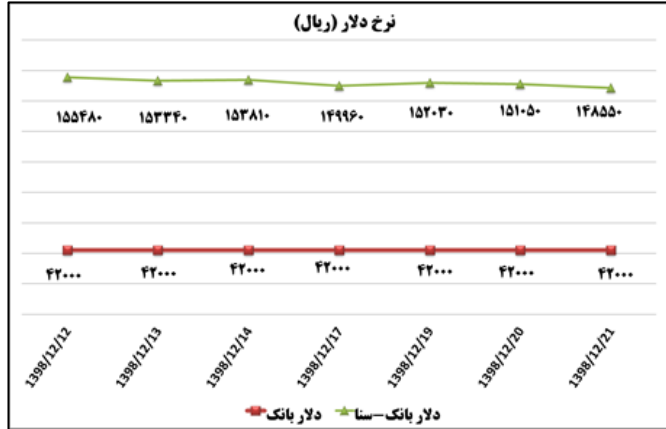

ج) قیمت کالا و ارز

به منظور بهبود کیفیت و کمیت گزارش حاضر، لطفاً نقطه نظرات خود را به دفتر آمار و فراآوری داده ها اعلام کنید