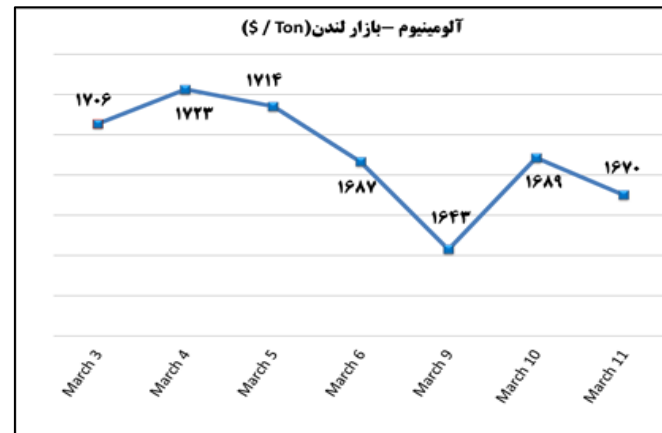

به منظور بهبود کیفیت و کمیت گزارش حاضر، لطفاً نقطه نظرات خود را به دفتر آمار و فرآوری داده ها اعلام کنید

خانم رفعت نژاد ۸۱۷۶۲۳۲۴ - خانم توکلی ۰۳۶ ۸۱۷۶۲۰۳۶ - www.mimt.gov.ir