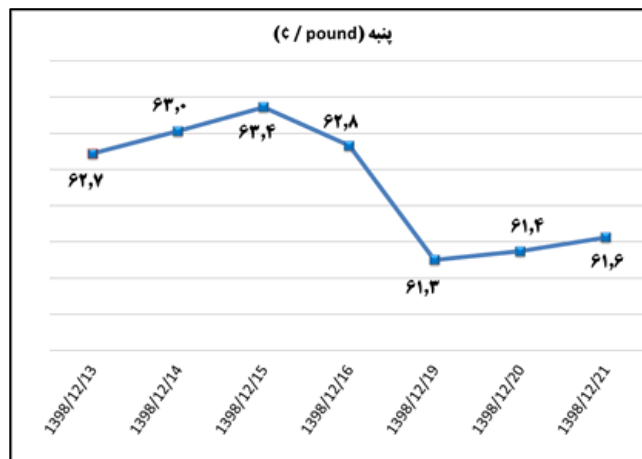

به منظور بهبود کیفیت و کمیت گزارش حاضر، لطفاً نقطه نظرات خود را به دفتر آمار و فرآوری داده ها اعلام کنید

خانم رفعت نژاد ۸۱۷۶۲۳۲۴ - خانم توکلی ۰۳۶ ۸۱۷۶۲۰۳۶ - www.mimt.gov.ir