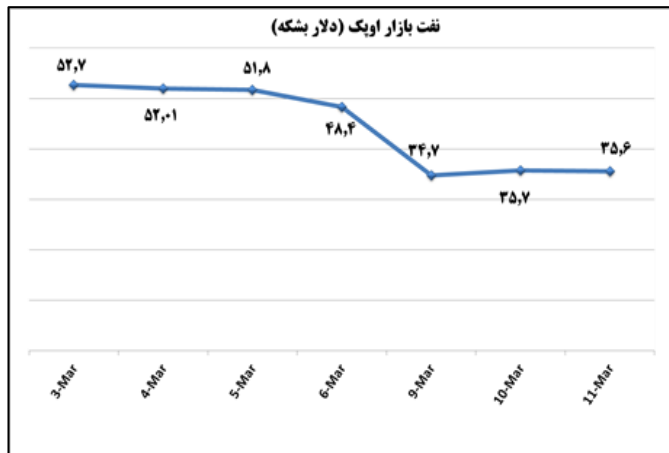

ج) قیمت کالا و ارز

به منظور بهبود کیفیت و کمیت گزارش حاضر، لطفاً نقطه نظرات خود را به دفتر آمار و فراآوری داده ها اعلام کنید