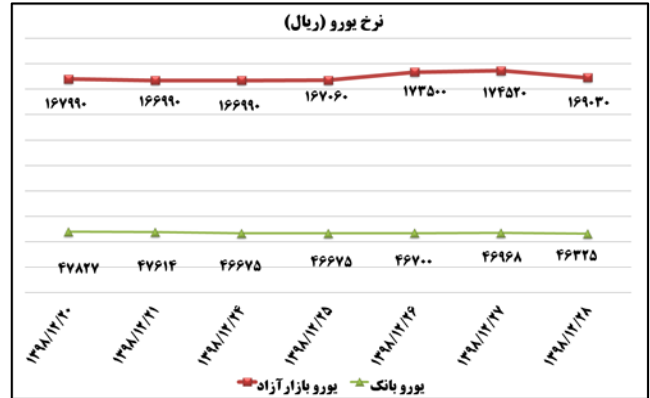

ج) قیمت کالا و ارز

به منظور بهبود کیفیت و کمیت گزارش حاضر، لطفاً نقطه نظرات خود را به دفتر آمار و فرآوری داده ها اعلام کنید

خانم رفعت نژاد ۸۱۷۶۲۳۲۴ - خانم توکلی ۰۳۶ ۸۱۷۶۲۰۳۶ - www.mimt.gov.ir