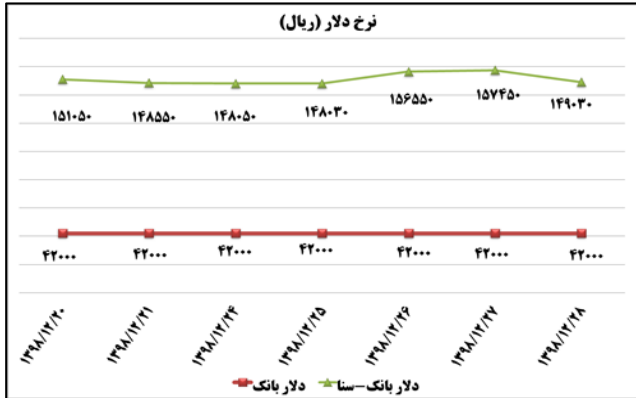

ج) قیمت کالا و ارز

به منظور بهبود کیفیت و کمیت گزارش حاضر، لطفاً نقطه نظرات خود را به دفتر آمار و فرآوری داده ها اعلام کنید

خانم رفعت نژاد ۸۱۷۶۲۳۲۴ - خانم توکلی ۰۳۶ ۸۱۷۶۲۰۳۶ - www.mimt.gov.ir