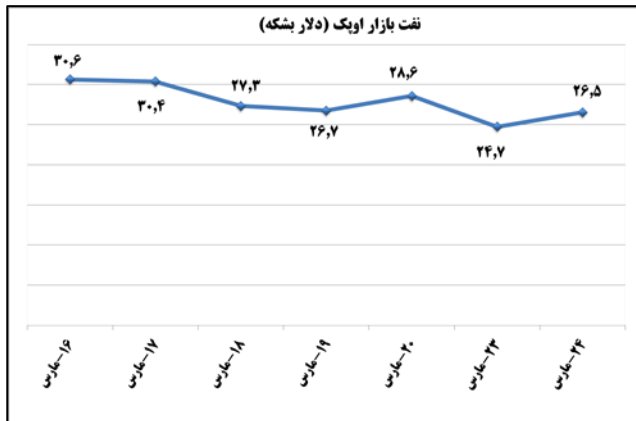

ج) قیمت کالا و ارز

به منظور بهبود کیفیت و کمیت گزارش حاضر، لطفاً نقطه نظرات خود را به دفتر آمار و فرآوری داده ها اعلام کنید

خانم رفعت نژاد ۸۱۷۶۲۳۲۴ - خانم توکلی ۰۳۶ ۸۱۷۶۲۰۳۶ - www.mimt.gov.ir