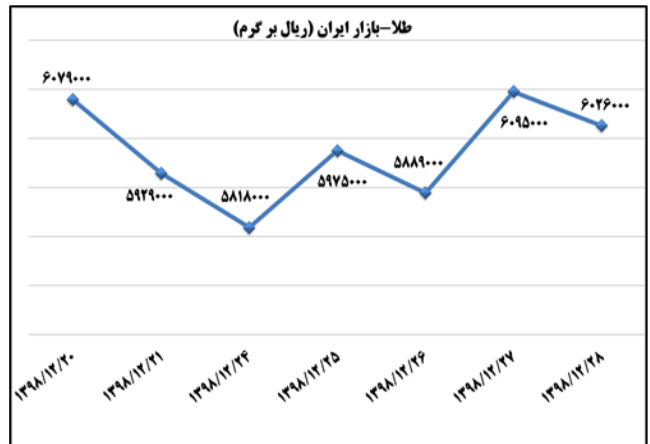

ج) قیمت کالا و ارز

به منظور بهبود کیفیت و کمیت گزارش حاضر، لطفاً نقطه نظرات خود را به دفتر آمار و فرآوری داده ها اعلام کنید

خانم رفعت نژاد ۸۱۷۶۲۳۲۴ - خانم توکلی ۰۳۶ ۸۱۷۶۲۰۳۶ - www.mimt.gov.ir