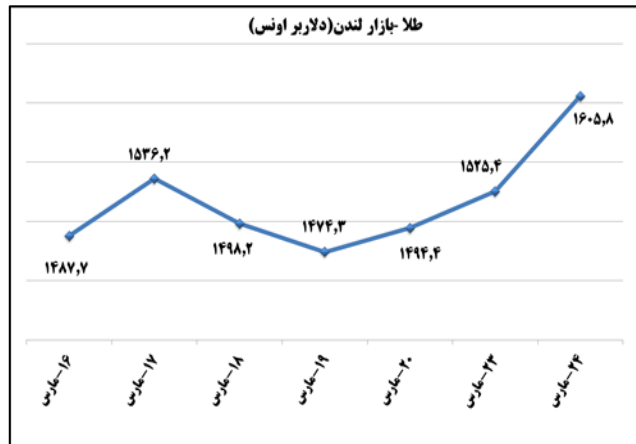

ج) قیمت کالا و ارز

به منظور بهبود کیفیت و کمیت گزارش حاضر، لطفاً نقطه نظرات خود را به دفتر آمار و فرآوری داده ها اعلام کنید

خانم رفعت نژاد ۸۱۷۶۲۳۲۴ - خانم توکلی ۰۳۶ ۸۱۷۶۲۰۳۶ - www.mimt.gov.ir