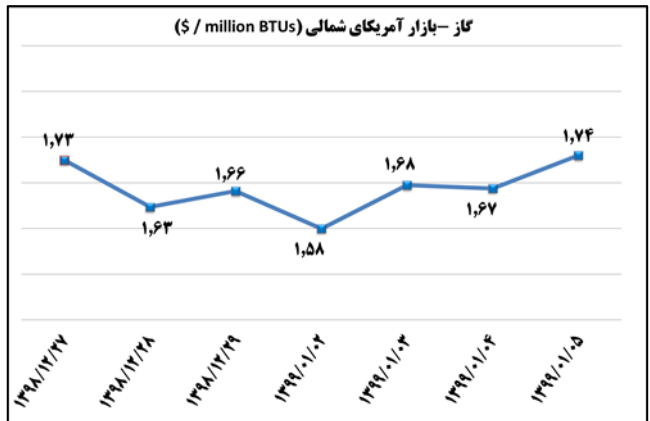

ج) قیمت کالا و ارز

به منظور بهبود کیفیت و کمیت گزارش حاضر، لطفاً نقطه نظرات خود را به دفتر آمار و فرآوری داده ها اعلام کنید

خانم رفعت نژاد ۸۱۷۶۲۳۲۴ - خانم توکلی ۰۳۶ ۸۱۷۶۲۰۳۶ - www.mimt.gov.ir