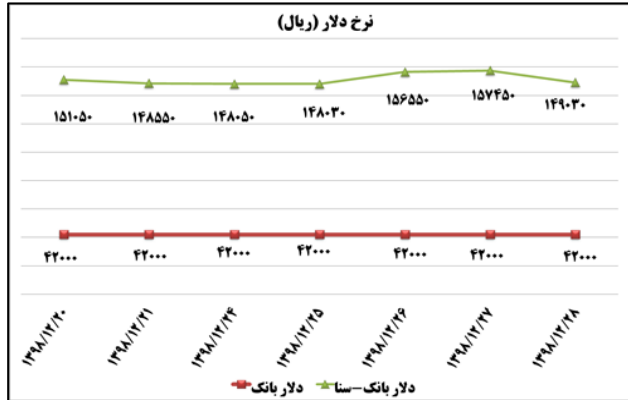

ج) قیمت کالا و ارز

به منظور بهبود کیفیت و کمیت گزارش حاضر، لطفاً نقطه نظرات خود را به دفتر آمار و فرآوری داده ها اعلام کنید

خانم رفعت نژاد ۸۱۷۶۲۳۲۴ - خانم توکلی ۰۳۶-۸۱۷۶۲ - www.mimt.gov.ir