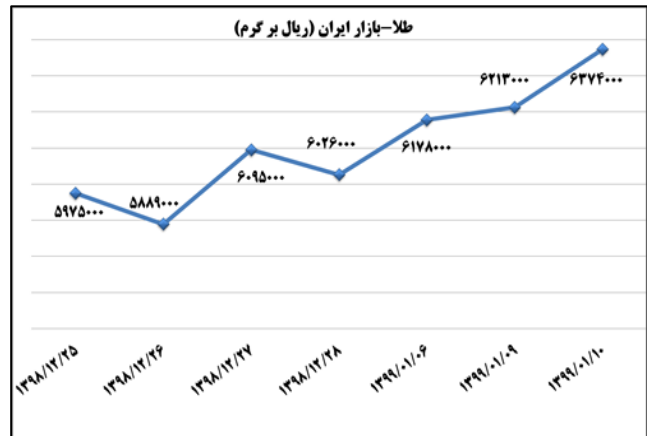

ج) قیمت کالا و ارز

به منظور بهبود کیفیت و کمیت گزارش حاضر، لطفاً نقطه نظرات خود را به دفتر آمار و فرآوری داده ها اعلام کنید

خانم رفعت نژاد ۸۱۷۶۲۳۲۴ - خانم توکلی ۰۳۶-۸۱۷۶۲ - www.mimt.gov.ir