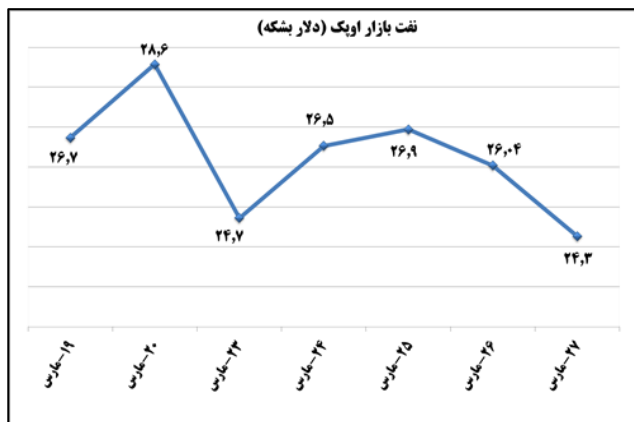

ج) قیمت کالا و ارز

به منظور بهبود کیفیت و کمیت گزارش حاضر، لطفاً نقطه نظرات خود را به دفتر آمار و فرآوری داده ها اعلام کنید

خانم رفعت نژاد ۸۱۷۶۲۳۲۴ - خانم توکلی ۰۳۶-۸۱۷۶۲ - www.mimt.gov.ir