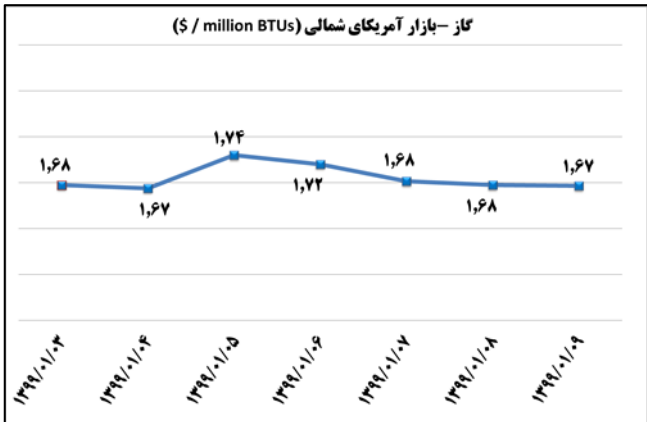

ج) قیمت کالا و ارز

به منظور بهبود کیفیت و کمیت گزارش حاضر، لطفاً نقطه نظرات خود را به دفتر آمار و فرآوری داده ها اعلام کنید

خانم رفعت نژاد ۸۱۷۶۲۳۲۴ - خانم توکلی ۰۳۶-۸۱۷۶۲ - www.mimt.gov.ir