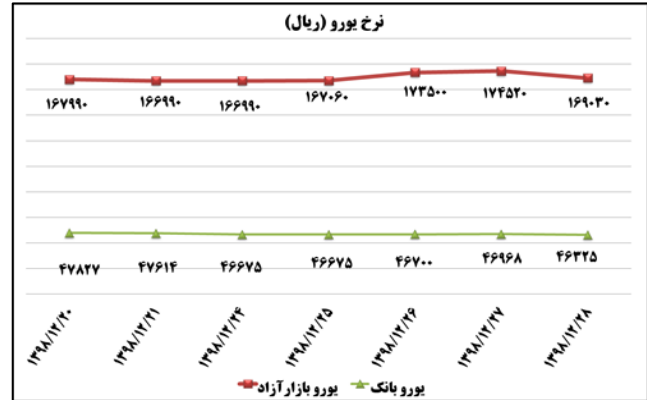

ج) قیمت کالا و ارز

به منظور بهبود کیفیت و کمیت گزارش حاضر، لطفاً نقطه نظرات خود را به دفتر آمار و فرآوری داده ها اعلام کنید

خانم رفعت نژاد ۸۱۷۶۲۳۲۴ - خانم توکلی ۰۳۶-۸۱۷۶۲ - www.mimt.gov.ir