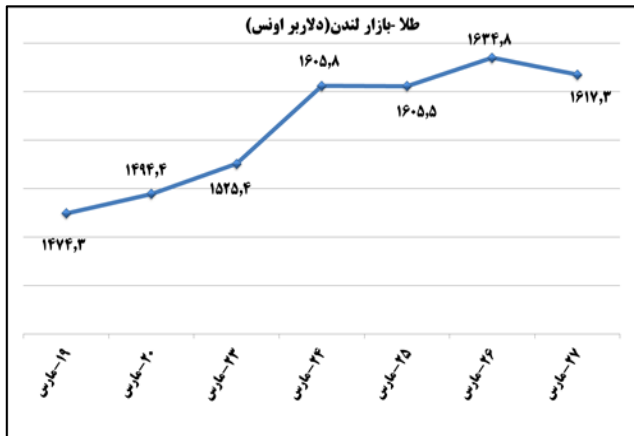

ج) قیمت کالا و ارز

به منظور بهبود کیفیت و کمیت گزارش حاضر، لطفاً نقطه نظرات خود را به دفتر آمار و فرآوری داده ها اعلام کنید

خانم رفعت نژاد ۸۱۷۶۲۳۲۴ - خانم توکلی ۰۳۶-۸۱۷۶۲ - www.mimt.gov.ir