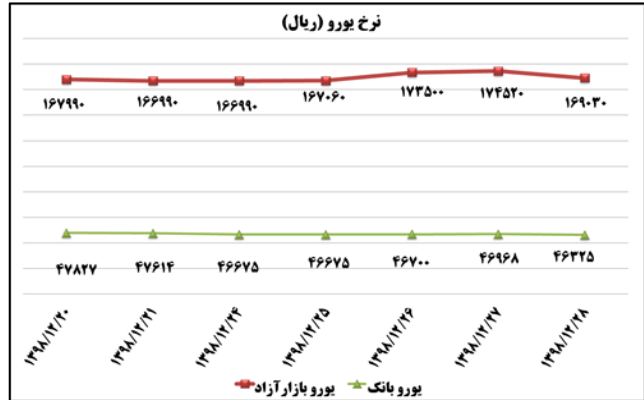

ج) قیمت کالا و ارز