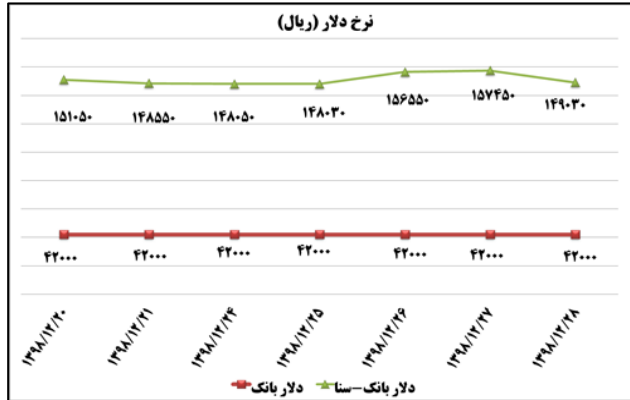

ج) قیمت کالا و ارز