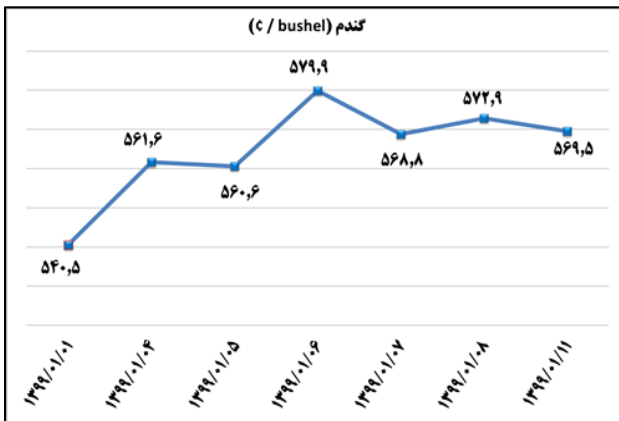

به منظور بهبود کیفیت و کمیت گزارش حاضر، لطفاً نقطه نظرات خود را به دفتر آمار و فرآوری داده ها اعلام کنید

خانم رفعت نژاد ۸۱۷۶۲۳۲۴ - خانم توکلی ۳۶-۸۱۷۶۲۰۳۶ - www.mimt.gov.ir