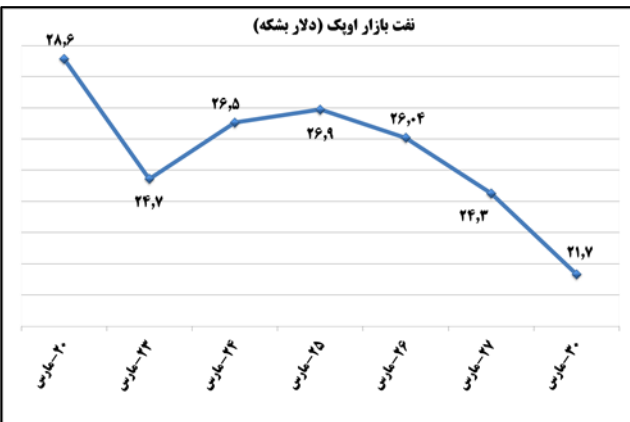

ج) قیمت کالا و ارز