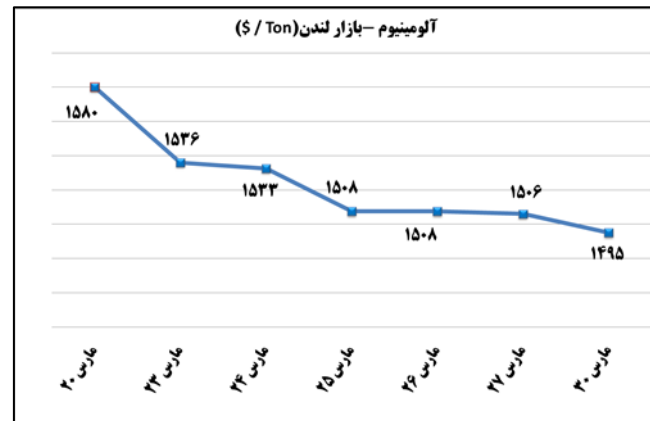

به منظور بهبود کیفیت و کمیت گزارش حاضر، لطفاً نقطه نظرات خود را به دفتر آمار و فرآوری داده ها اعلام کنید

خانم رفعت نژاد ۸۱۷۶۲۳۲۴ - خانم توکلی ۳۶-۸۱۷۶۲۰۳۶ - www.mimt.gov.ir