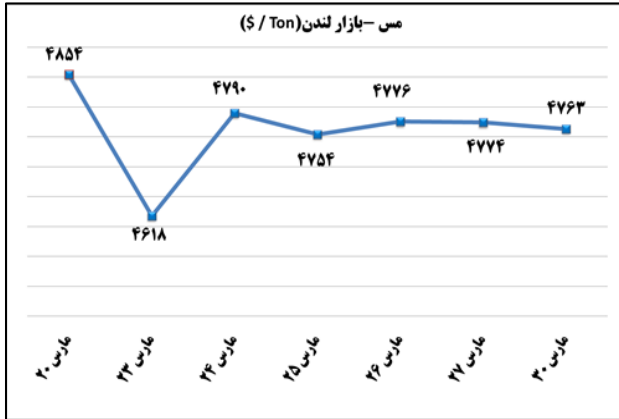

به منظور بهبود کیفیت و کمیت گزارش حاضر، لطفاً نقطه نظرات خود را به دفتر آمار و فرآوری داده ها اعلام کنید

خانم رفعت نژاد ۸۱۷۶۲۳۲۴ - خانم توکلی ۳۶-۸۱۷۶۲۰۳۶ - www.mimt.gov.ir