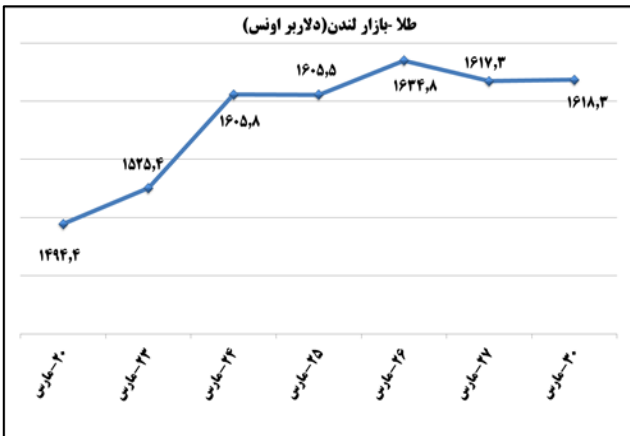

ج) قیمت کالا و ارز