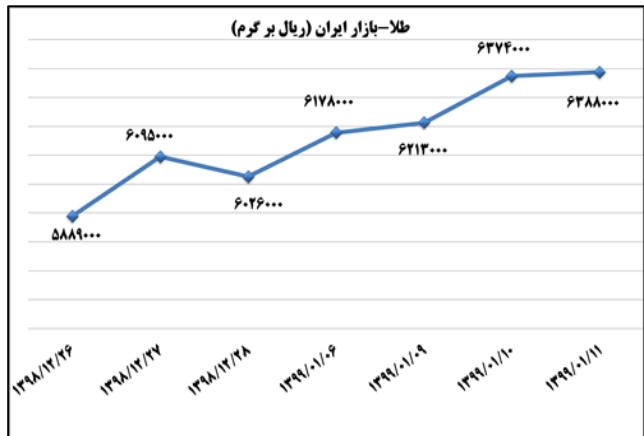

ج) قیمت کالا و ارز