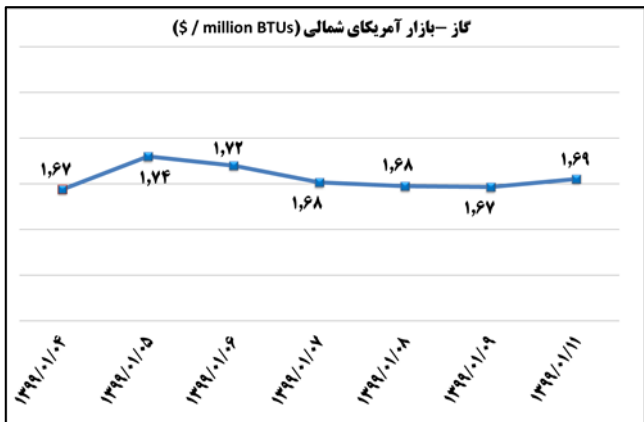

ج) قیمت کالا و ارز