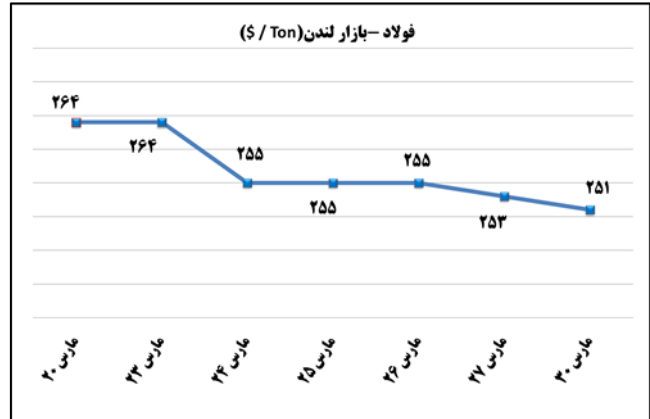

به منظور بهبود کیفیت و کمیت گزارش حاضر، لطفاً نقطه نظرات خود را به دفتر آمار و فرآوری داده ها اعلام کنید

خانم رفعت نژاد ۸۱۷۶۲۳۲۴ - خانم توکلی ۳۶-۸۱۷۶۲۰۳۶ - www.mimt.gov.ir