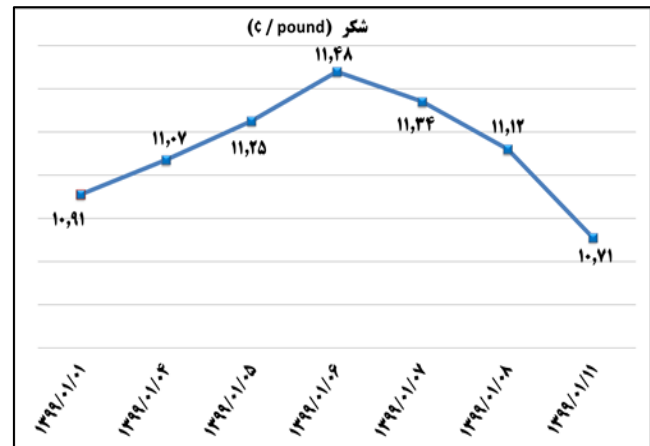

به منظور بهبود کیفیت و کمیت گزارش حاضر، لطفاً نقطه نظرات خود را به دفتر آمار و فرآوری داده ها اعلام کنید

خانم رفعت نژاد ۸۱۷۶۲۳۲۴ - خانم توکلی ۳۶-۸۱۷۶۲۰۳۶ - www.mimt.gov.ir