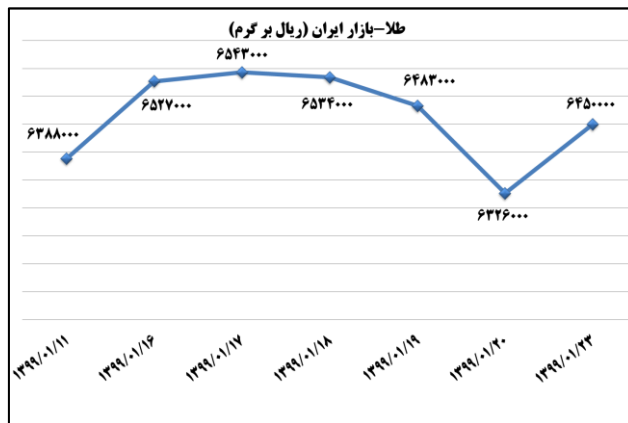

ج) قیمت کالا و ارز