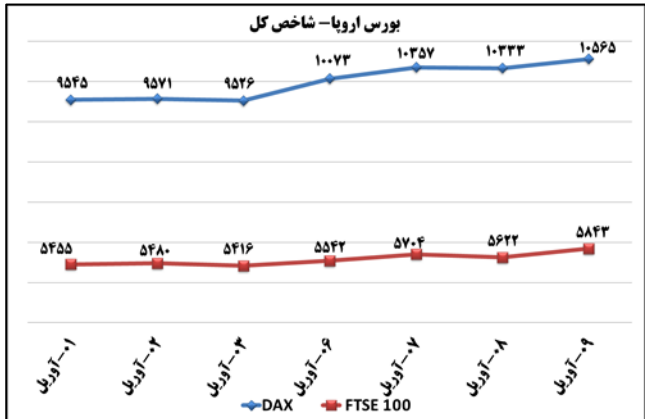

(د) بورس

به منظور بهبود کیفیت و کمیت گزارش حاضر، لطفاً نقطه نظرات خود را به دفتر آمار و فراآوری داده ها اعلام کنید

www.mimt.gov.ir - ۸۱۷۶۲۰۳۶ - خانم توکلی ۸۱۷۶۲۳۲۴ - خانم رفعت نژاد