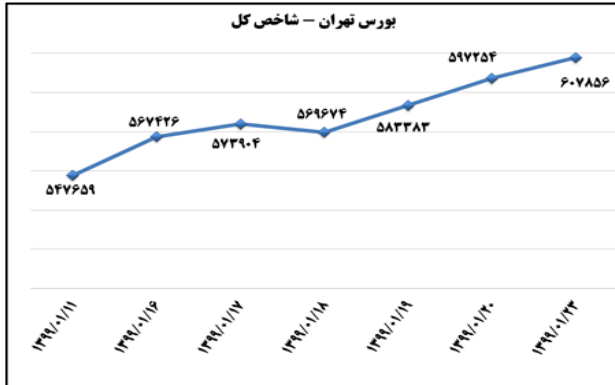

(د) بورس

به منظور بهبود کیفیت و کمیت گزارش حاضر، لطفاً نقطه نظرات خود را به دفتر آمار و فراآوری داده ها اعلام کنید

www.mimt.gov.ir - ۸۱۷۶۲۰۳۶ - خانم توکلی ۸۱۷۶۲۳۲۴ - خانم رفعت نژاد