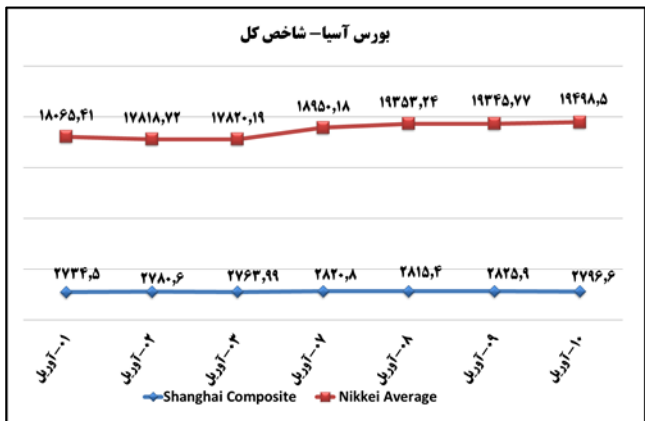

(د) بورس

به منظور بهبود کیفیت و کمیت گزارش حاضر، لطفاً نقطه نظرات خود را به دفتر آمار و فراآوری داده ها اعلام کنید

www.mimt.gov.ir - ۸۱۷۶۲۰۳۶ - خانم توکلی ۸۱۷۶۲۳۲۴ - خانم رفعت نژاد