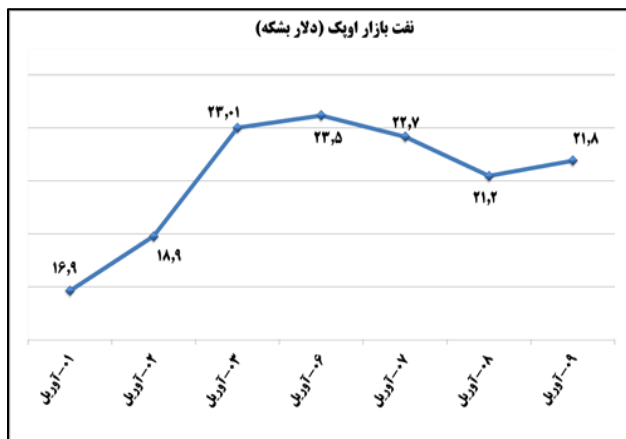

ج) قیمت کالا و ارز