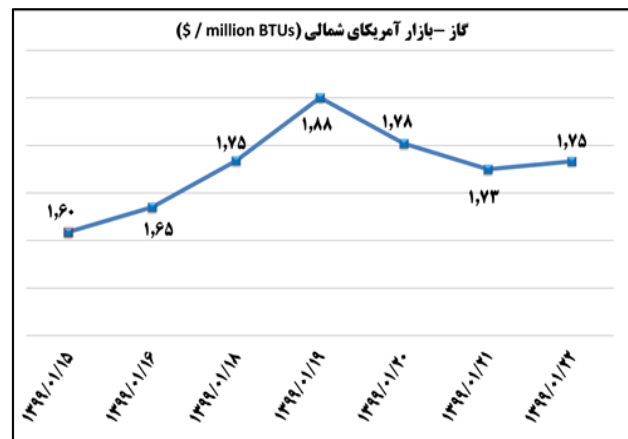

ج) قیمت کالا و ارز