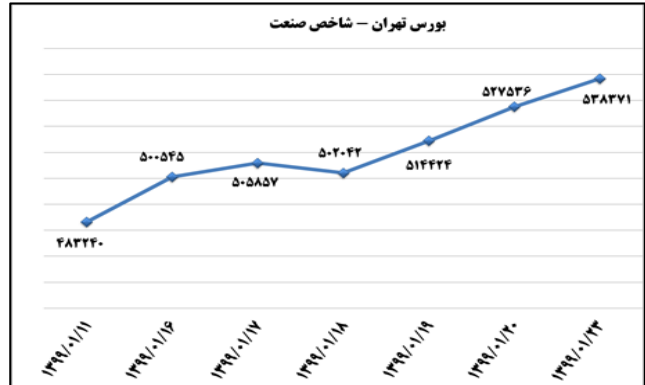

(د) بورس

به منظور بهبود کیفیت و کمیت گزارش حاضر، لطفاً نقطه نظرات خود را به دفتر آمار و فراآوری داده ها اعلام کنید

www.mimt.gov.ir - ۸۱۷۶۲۰۳۶ - خانم توکلی ۸۱۷۶۲۳۲۴ - خانم رفعت نژاد