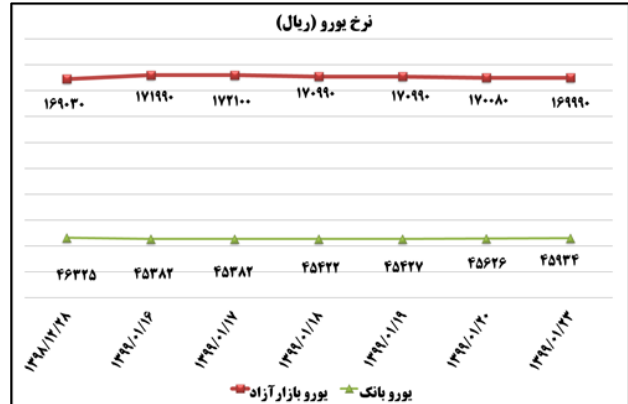

ج) قیمت کالا و ارز