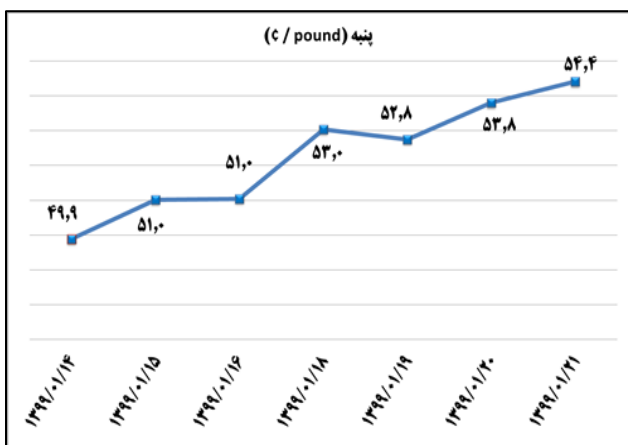

ب) اطلاعات تجاری روزانه

بخش	ارزش (میلیون دلار)	وزن (هزارتن)	تعداد گمرک	توضیحات
واردات	--	--	--	--
صادرات	--	--	--	--

ماخذ: گمرک

به منظور بهبود کیفیت و کمیت گزارش حاضر، لطفاً نقطه نظرات خود را به دفتر آمار و فرآوری داده ها اعلام کنید

خانم رفعت نژاد ۸۱۷۶۲۳۲۴ - خانم توکلی ۸۱۷۶۲۰۳۶ - www.mimt.gov.ir

ج) قیمت کالا و ارز

(د) بورس

به منظور بهبود کیفیت و کمیت گزارش حاضر، لطفاً نقطه نظرات خود را به دفتر آمار و فراآوری داده ها اعلام کنید

www.mimt.gov.ir - ۸۱۷۶۲۰۳۶ - خانم توکلی ۸۱۷۶۲۳۲۴ - خانم رفعت نژاد