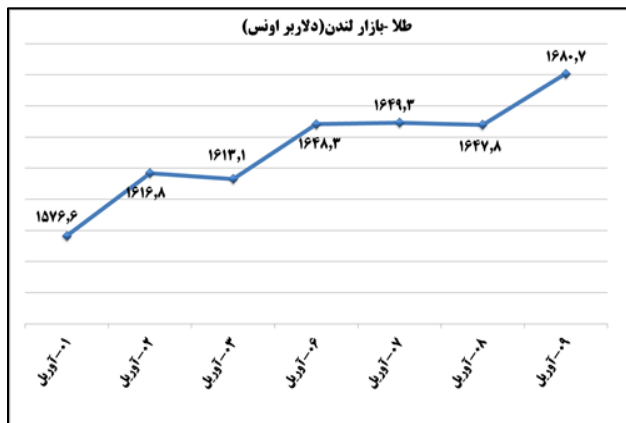

ج) قیمت کالا و ارز