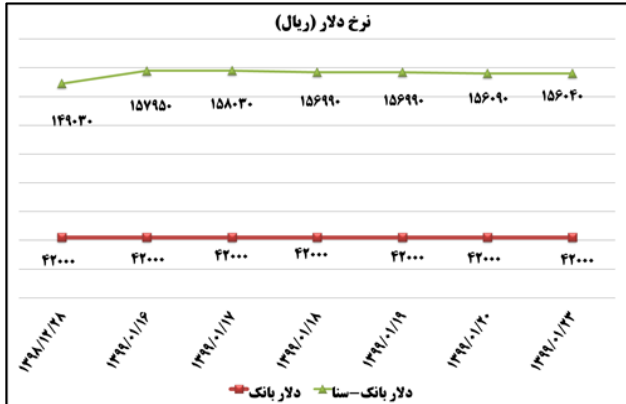

ج) قیمت کالا و ارز