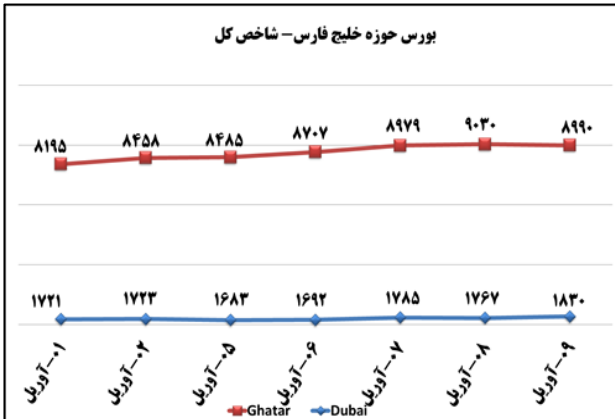

(د) بورس

به منظور بهبود کیفیت و کمیت گزارش حاضر، لطفاً نقطه نظرات خود را به دفتر آمار و فراآوری داده ها اعلام کنید

www.mimt.gov.ir - ۸۱۷۶۲۰۳۶ - خانم توکلی ۸۱۷۶۲۳۲۴ - خانم رفعت نژاد