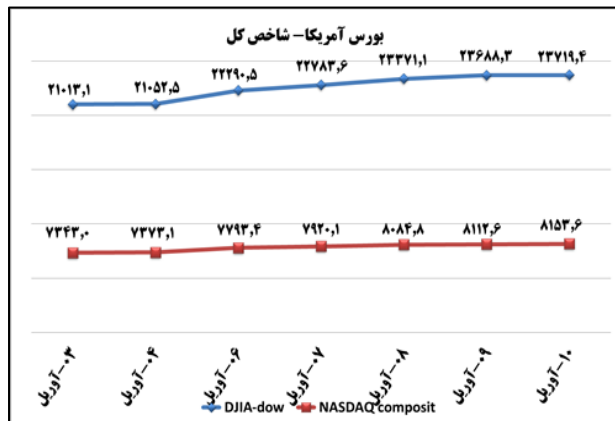

(د) بورس

به منظور بهبود کیفیت و کمیت گزارش حاضر، لطفاً نقطه نظرات خود را به دفتر آمار و فراآوری داده ها اعلام کنید

www.mimt.gov.ir - ۸۱۷۶۲۰۳۶ - خانم توکلی ۸۱۷۶۲۳۲۴ - خانم رفعت نژاد