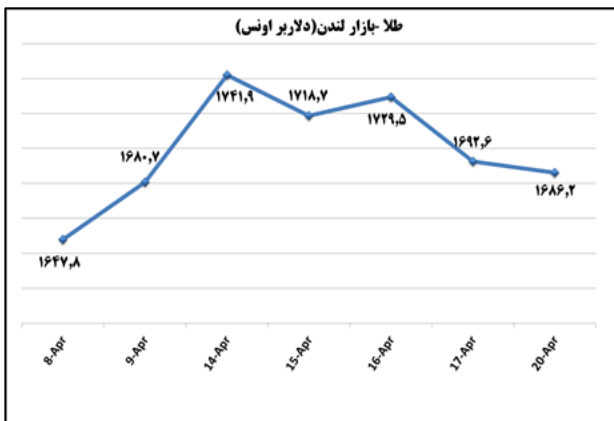

ج) قیمت کالا و ارز

به منظور بهبود کیفیت و کمیت گزارش حاضر، لطفاً نقطه نظرات خود را به دفتر آمار و فراآوری داده ها اعلام کنید

www.mimt.gov.ir - ۸۱۷۶۲۰۳۶ - خانم توکلی ۸۱۷۶۲۳۲۴ - خانم رفعت نژاد