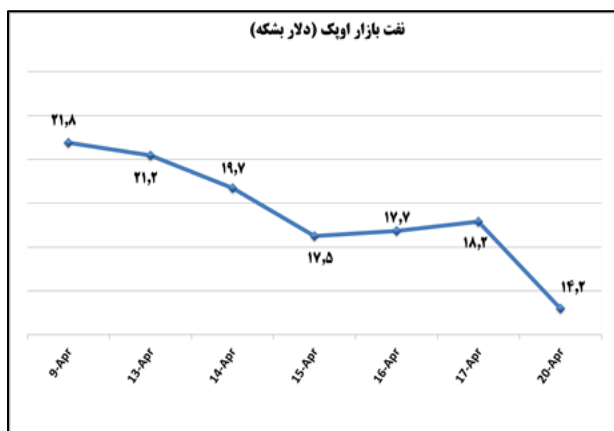

ج) قیمت کالا و ارز

به منظور بهبود کیفیت و کمیت گزارش حاضر، لطفاً نقطه نظرات خود را به دفتر آمار و فراآوری داده ها اعلام کنید

www.mimt.gov.ir - ۸۱۷۶۲۰۳۶ - خانم توکلی ۸۱۷۶۲۳۲۴ - خانم رفعت نژاد