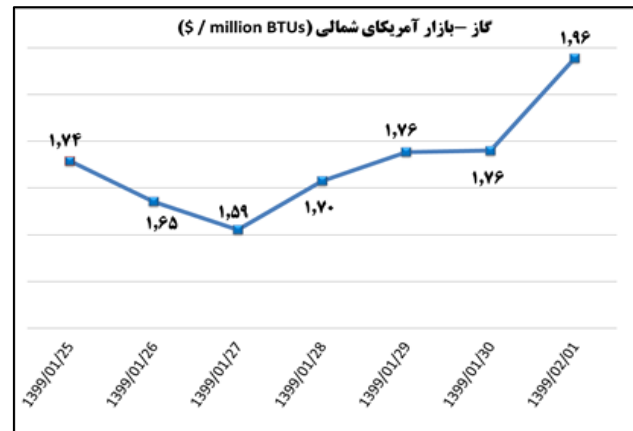

ج) قیمت کالا و ارز

به منظور بهبود کیفیت و کمیت گزارش حاضر، لطفاً نقطه نظرات خود را به دفتر آمار و فراآوری داده ها اعلام کنید

www.mimt.gov.ir - ۸۱۷۶۲۰۳۶ - خانم توکلی ۸۱۷۶۲۳۲۴ - خانم رفعت نژاد