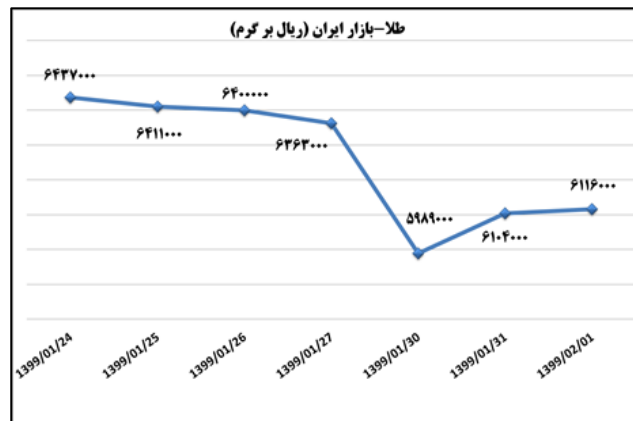

ج) قیمت کالا و ارز

به منظور بهبود کیفیت و کمیت گزارش حاضر، لطفاً نقطه نظرات خود را به دفتر آمار و فراآوری داده ها اعلام کنید

www.mimt.gov.ir - ۸۱۷۶۲۰۳۶ - خانم توکلی ۸۱۷۶۲۳۲۴ - خانم رفعت نژاد