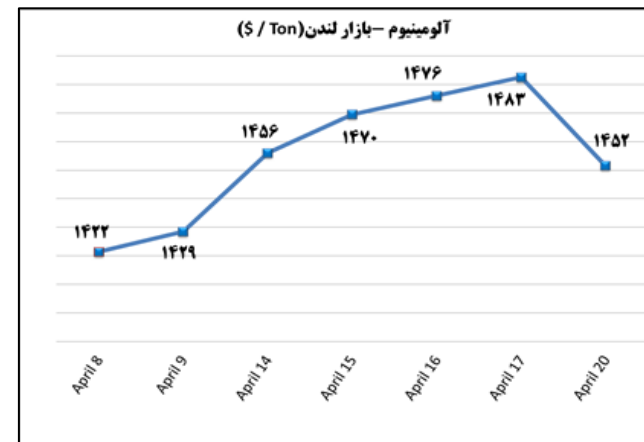

به منظور بهبود کیفیت و کمیت گزارش حاضر، لطفاً نقطه نظرات خود را به دفتر آمار و فرآوری داده ها اعلام کنید

خانم رفعت نژاد ۸۱۷۶۲۳۲۴ - خانم توکلی ۰۳۶ ۸۱۷۶۲۰۳۶ - www.mimt.gov.ir