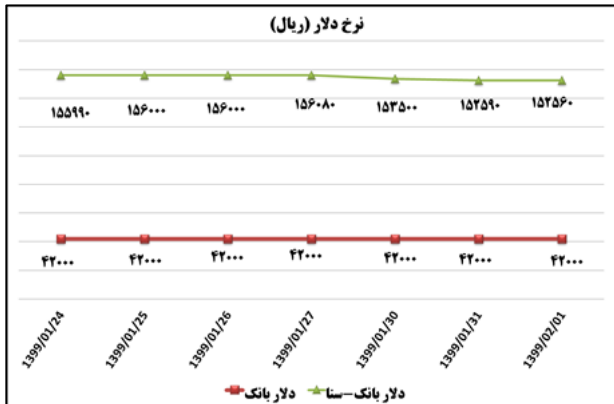

ج) قیمت کالا و ارز

به منظور بهبود کیفیت و کمیت گزارش حاضر، لطفاً نقطه نظرات خود را به دفتر آمار و فراآوری داده ها اعلام کنید

www.mimt.gov.ir - ۸۱۷۶۲۰۳۶ - خانم توکلی ۸۱۷۶۲۳۲۴ - خانم رفعت نژاد