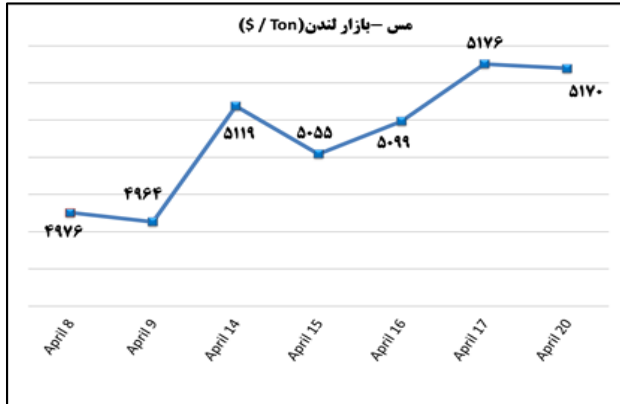

به منظور بهبود کیفیت و کمیت گزارش حاضر، لطفاً نقطه نظرات خود را به دفتر آمار و فرآوری داده ها اعلام کنید

خانم رفعت نژاد ۸۱۷۶۲۳۲۴ - خانم توکلی ۰۳۶ ۸۱۷۶۲۰۳۶ - www.mimt.gov.ir