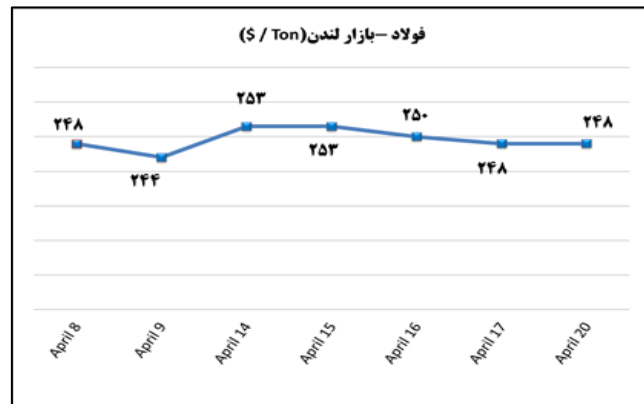

به منظور بهبود کیفیت و کمیت گزارش حاضر، لطفاً نقطه نظرات خود را به دفتر آمار و فرآوری داده ها اعلام کنید

خانم رفعت نژاد ۸۱۷۶۲۳۲۴ - خانم توکلی ۰۳۶ ۸۱۷۶۲۰۳۶ - www.mimt.gov.ir