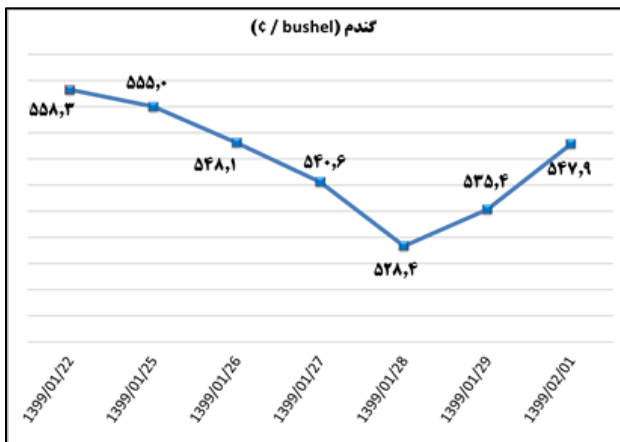

به منظور بهبود کیفیت و کمیت گزارش حاضر، لطفاً نقطه نظرات خود را به دفتر آمار و فرآوری داده ها اعلام کنید

خانم رفعت نژاد ۸۱۷۶۲۳۲۴ - خانم توکلی ۰۳۶ ۸۱۷۶۲۰۳۶ - www.mimt.gov.ir