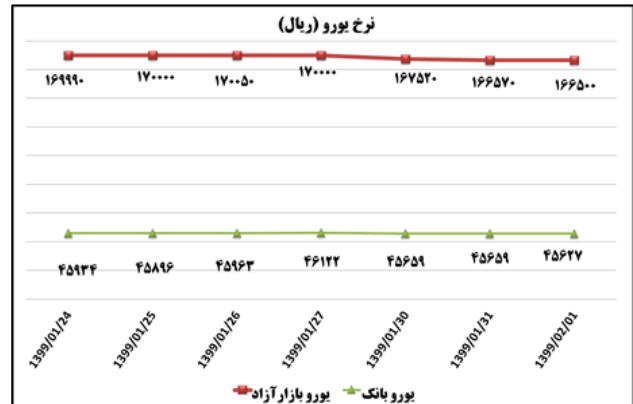

ج) قیمت کالا و ارز

به منظور بهبود کیفیت و کمیت گزارش حاضر، لطفاً نقطه نظرات خود را به دفتر آمار و فراآوری داده ها اعلام کنید

www.mimt.gov.ir - ۸۱۷۶۲۰۳۶ - خانم توکلی ۸۱۷۶۲۳۲۴ - خانم رفعت نژاد