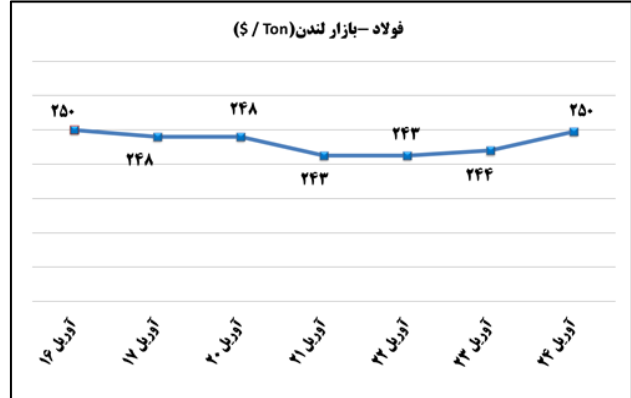

به منظور بهبود کیفیت و کمیت گزارش حاضر، لطفاً نقطه نظرات خود را به دفتر آمار و فراآوری داده ها اعلام کنید

خانم رفعت نژاد ۸۱۷۶۲۳۲۴ - خانم توکلی ۰۳۶ ۸۱۷۶۲ - www.mimt.gov.ir