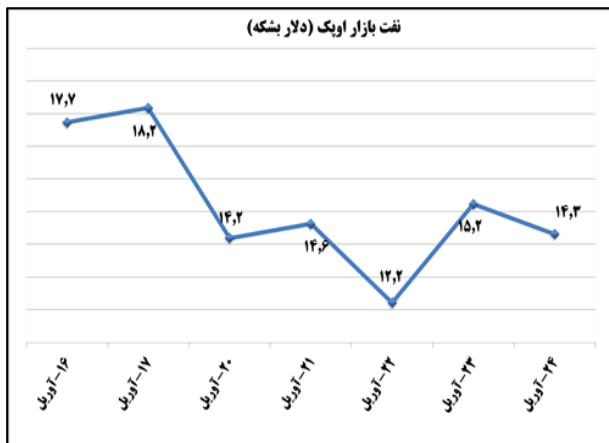

ج) قیمت کالا و ارز