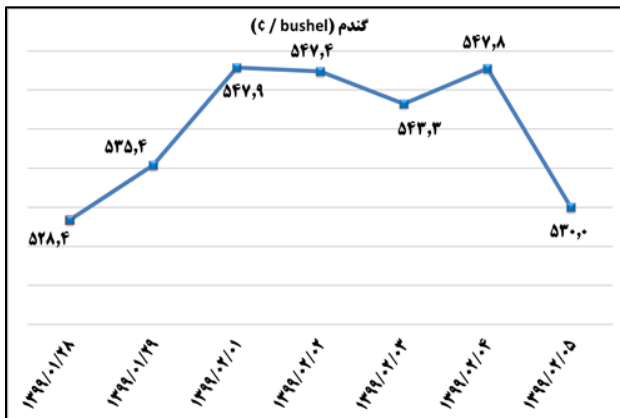

به منظور بهبود کیفیت و کمیت گزارش حاضر، لطفاً نقطه نظرات خود را به دفتر آمار و فراآوری داده ها اعلام کنید

خانم رفعت نژاد ۸۱۷۶۲۳۲۴ - خانم توکلی ۰۳۶ ۸۱۷۶۲ - www.mimt.gov.ir