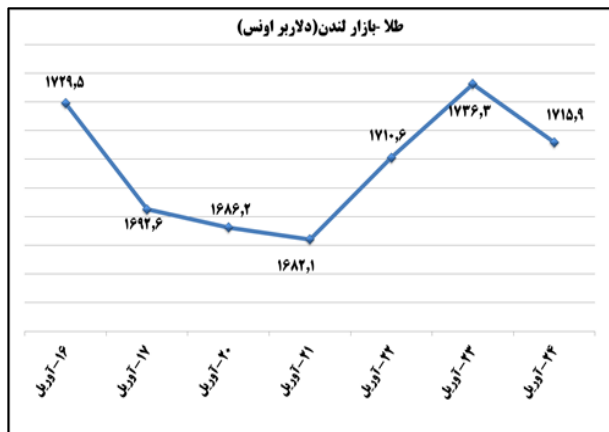

ج) قیمت کالا و ارز