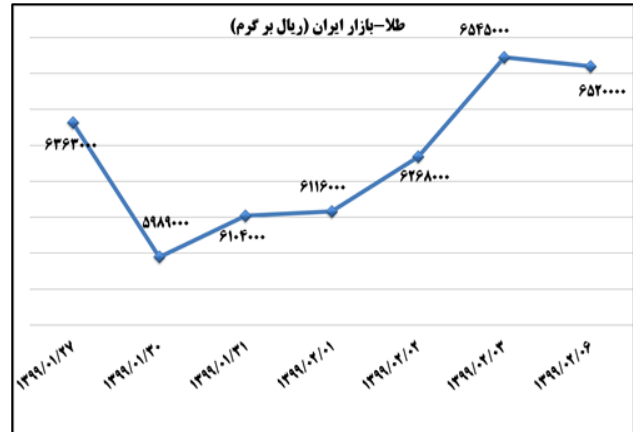

ج) قیمت کالا و ارز