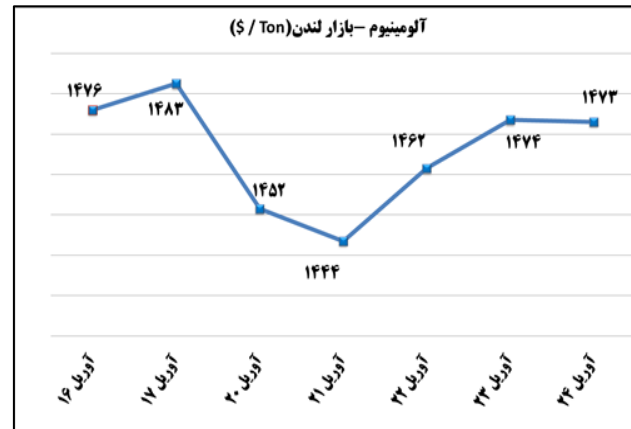

به منظور بهبود کیفیت و کمیت گزارش حاضر، لطفاً نقطه نظرات خود را به دفتر آمار و فراآوری داده ها اعلام کنید

خانم رفعت نژاد ۸۱۷۶۲۳۲۴ - خانم توکلی ۰۳۶ ۸۱۷۶۲ - www.mimt.gov.ir