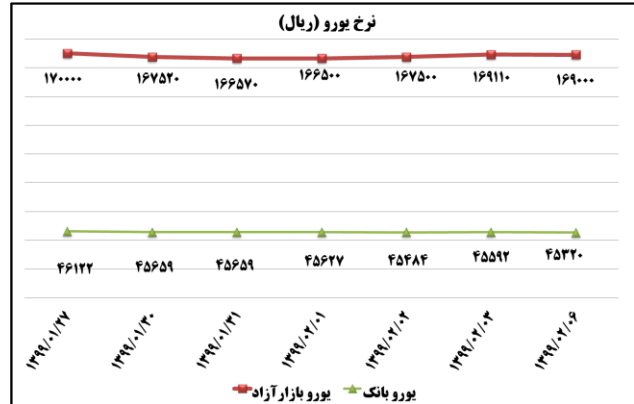

ج) قیمت کالا و ارز