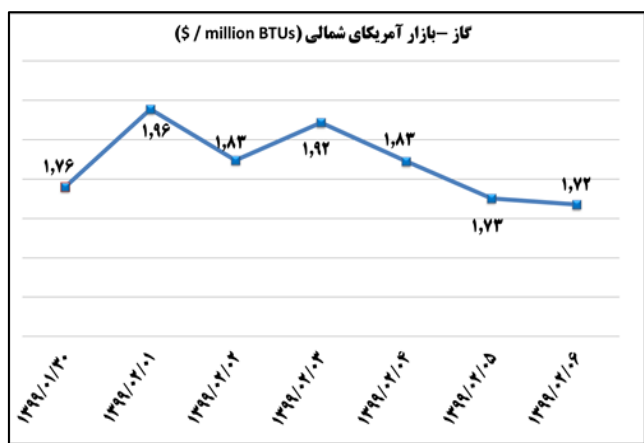

ج) قیمت کالا و ارز