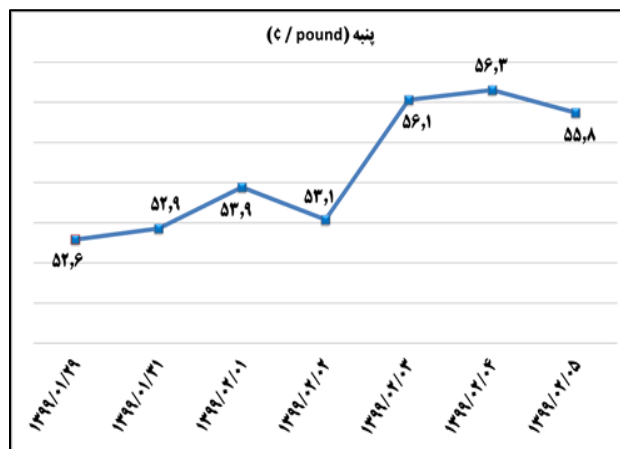

به منظور بهبود کیفیت و کمیت گزارش حاضر، لطفاً نقطه نظرات خود را به دفتر آمار و فراآوری داده ها اعلام کنید

خانم رفعت نژاد ۸۱۷۶۲۳۲۴ - خانم توکلی ۰۳۶ ۸۱۷۶۲ - www.mimt.gov.ir