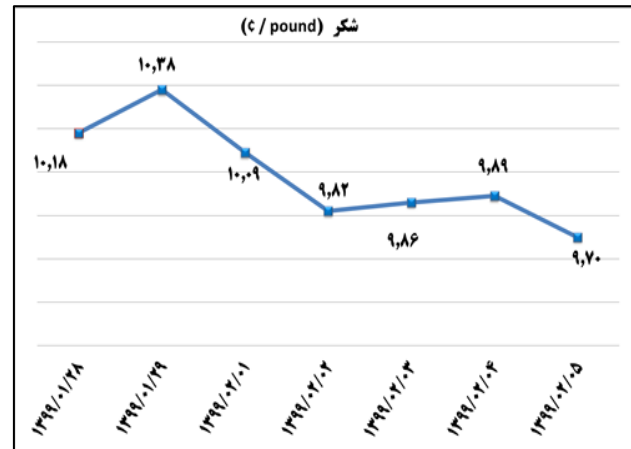

به منظور بهبود کیفیت و کمیت گزارش حاضر، لطفاً نقطه نظرات خود را به دفتر آمار و فراآوری داده ها اعلام کنید

خانم رفعت نژاد ۸۱۷۶۲۳۲۴ - خانم توکلی ۰۳۶ ۸۱۷۶۲ - www.mimt.gov.ir