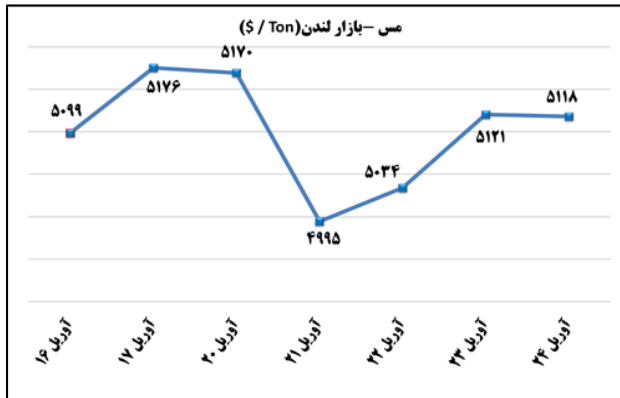

به منظور بهبود کیفیت و کمیت گزارش حاضر، لطفاً نقطه نظرات خود را به دفتر آمار و فراآوری داده ها اعلام کنید

خانم رفعت نژاد ۸۱۷۶۲۳۲۴ - خانم توکلی ۰۳۶ ۸۱۷۶۲ - www.mimt.gov.ir