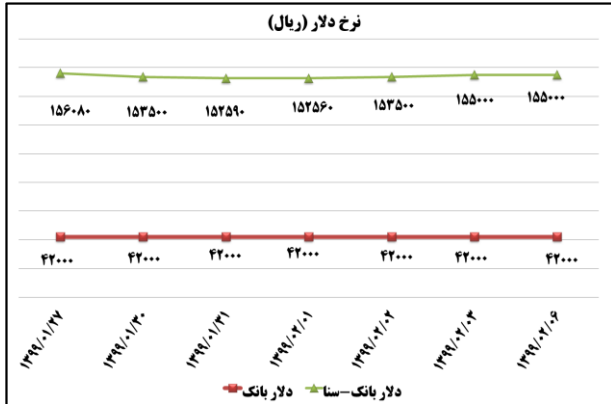

ج) قیمت کالا و ارز