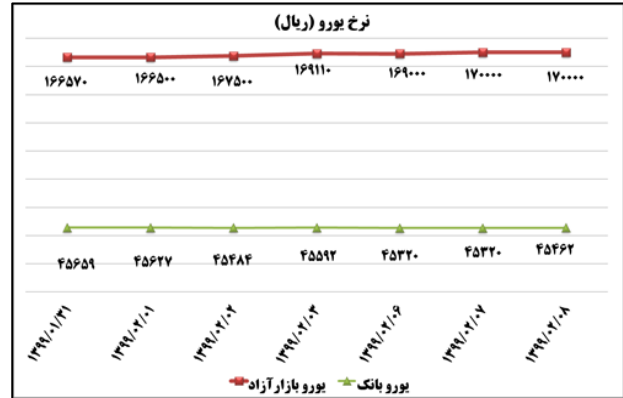

ج) قیمت کالا و ارز