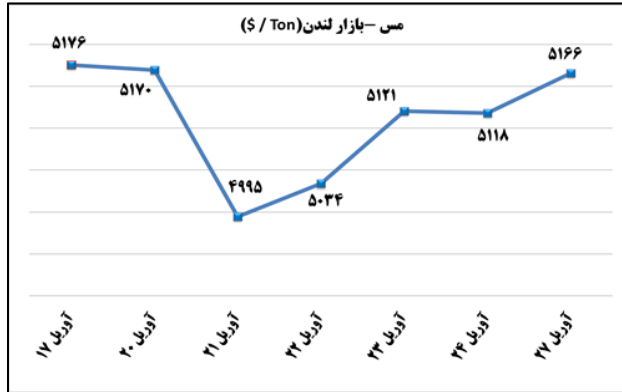

به منظور بهبود کیفیت و کمیت گزارش حاضر، لطفاً نقطه نظرات خود را به دفتر آمار و فراوری داده ها اعلام کنید