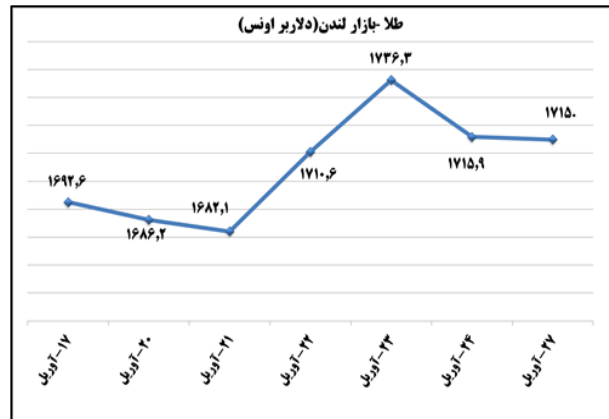

ج) قیمت کالا و ارز