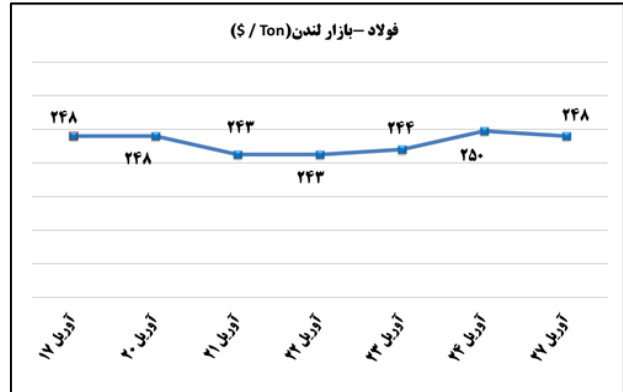

به منظور بهبود کیفیت و کمیت گزارش حاضر، لطفاً نقطه نظرات خود را به دفتر آمار و فراوری داده ها اعلام کنید