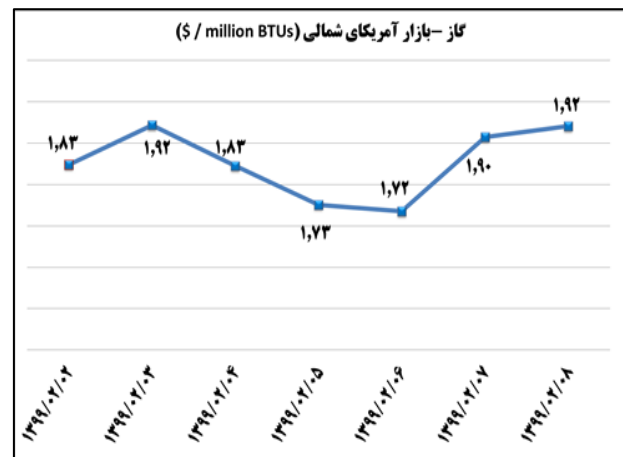

ج) قیمت کالا و ارز