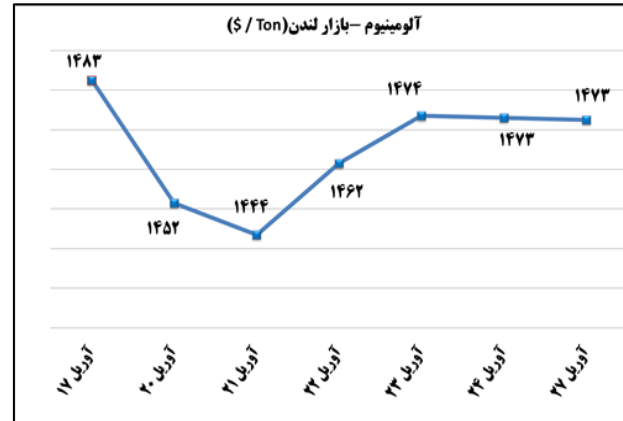

به منظور بهبود کیفیت و کمیت گزارش حاضر، لطفاً نقطه نظرات خود را به دفتر آمار و فراوری داده ها اعلام کنید