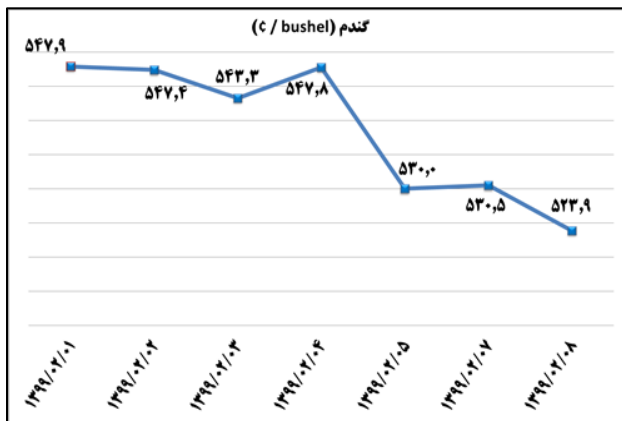

به منظور بهبود کیفیت و کمیت گزارش حاضر، لطفاً نقطه نظرات خود را به دفتر آمار و فراوری داده ها اعلام کنید