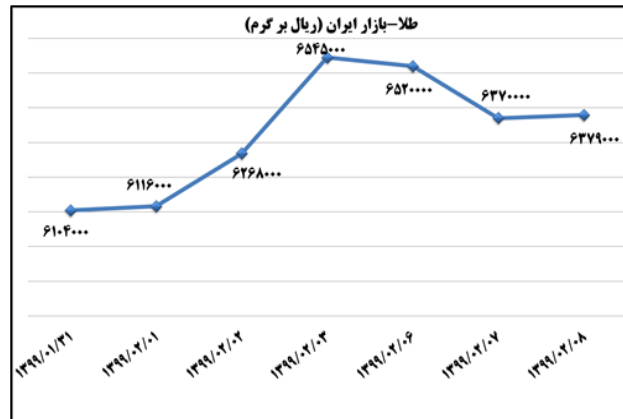

ج) قیمت کالا و ارز