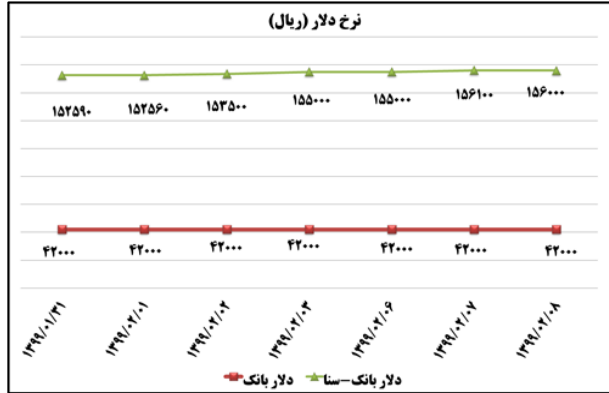

ج) قیمت کالا و ارز