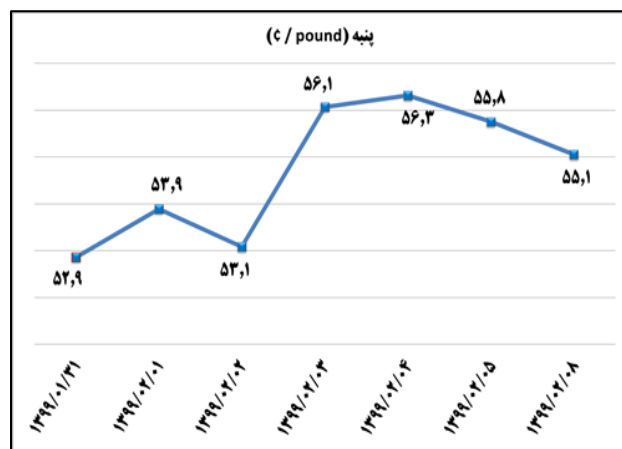

به منظور بهبود کیفیت و کمیت گزارش حاضر، لطفاً نقطه نظرات خود را به دفتر آمار و فراوری داده ها اعلام کنید