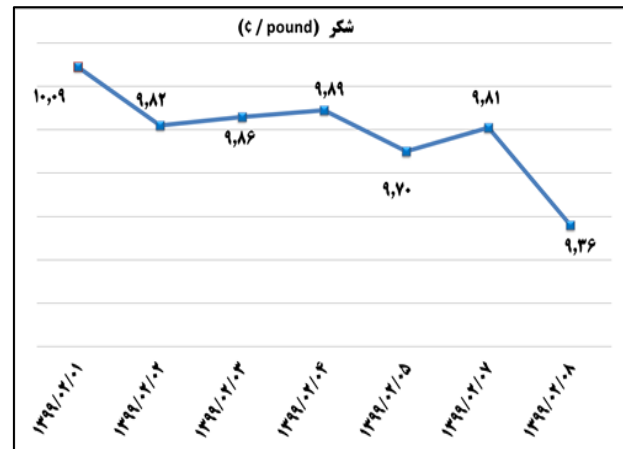

به منظور بهبود کیفیت و کمیت گزارش حاضر، لطفاً نقطه نظرات خود را به دفتر آمار و فراوری داده ها اعلام کنید