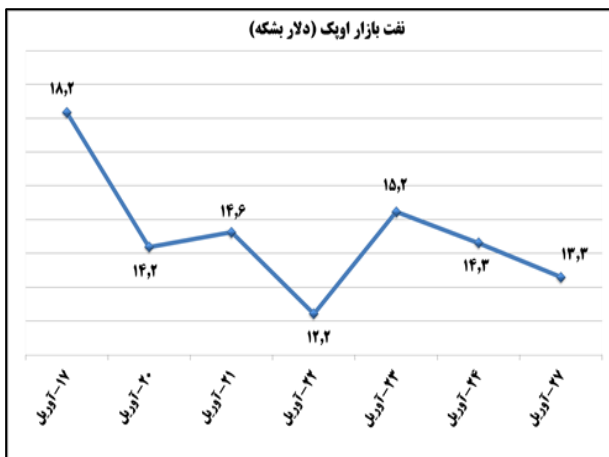

ج) قیمت کالا و ارز