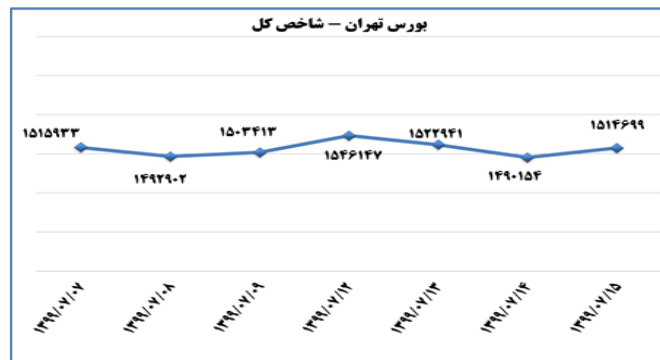

به منظور بهبود کیفیت و کمیت گزارش حاضر، لطفاً نقطه نظرات خود را به دفتر آمار و فراآوری داده ها اعلام کنید

(د) بورس

تأثیر مثبت در شاخص کل (واحد)		بیشترین کاهش ارزش بازار		تأثیر مثبت در شاخص کل (واحد)		بیشترین افزایش ارزش بازار	
-۷۹۹,۴	٪-۳۲,۳۲	سرمایه گذاری نیرو		۳۷۳۰,۵۴	٪۳,۴۹	صنایع پتروشیمی خلیج فارس	
-۲۸۶,۸۱	٪-۵	سایر شاخص بورس انرژی		۱۳۷۳,۰۷	٪۴,۶۸	بانک ملت	
-۲۵۸,۶۴	٪-۲,۱۶	گروه پتروشیمی س. ایرانیان		۱۱۵۳,۴۱	٪۲۶,۷۵	بورس اوراق بهادار تهران	