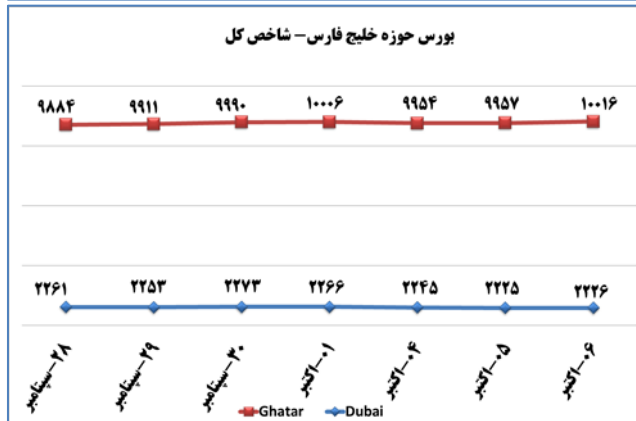

به منظور بهبود کیفیت و کمیت گزارش حاضر، لطفاً نقطه نظرات خود را به دفتر آمار و فراآوری داده ها اعلام کنید

(د) بورس

تأثیر مثبت در شاخص کل (واحد)		بیشترین کاهش ارزش بازار		تأثیر مثبت در شاخص کل (واحد)		بیشترین افزایش ارزش بازار	
-۷۹۹,۴	٪-۳۲,۳۲	سرمایه گذاری نیرو		۳۷۳۰,۵۴	٪۳,۴۹	صنایع پتروشیمی خلیج فارس	
-۲۸۶,۸۱	٪-۵	سایر شاخص بورس انرژی		۱۳۷۳,۰۷	٪۴,۶۸	بانک ملت	
-۲۵۸,۶۴	٪-۲,۱۶	گروه پتروشیمی س. ایرانیان		۱۱۵۳,۴۱	٪۲۶,۷۵	بورس اوراق بهادار تهران	