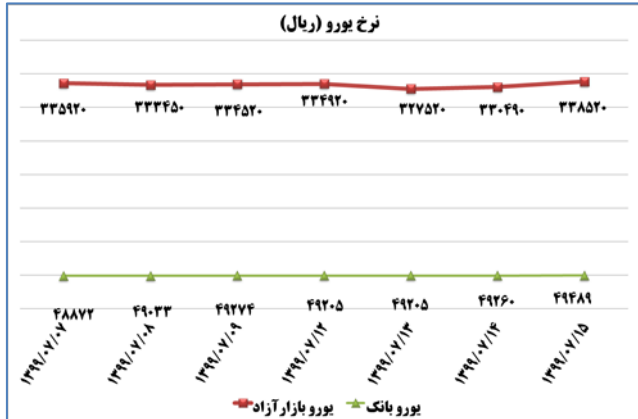

ج) قیمت کالا و ارز

به منظور بهبود کیفیت و کمیت گزارش حاضر، لطفاً نقطه نظرات خود را به دفتر آمار و فراوری داده ها اعلام کنید