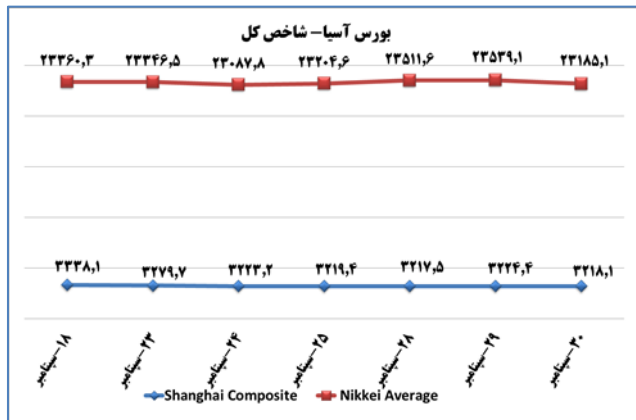

به منظور بهبود کیفیت و کمیت گزارش حاضر، لطفاً نقطه نظرات خود را به دفتر آمار و فراآوری داده ها اعلام کنید

(د) بورس

تأثیر مثبت در شاخص کل (واحد)		بیشترین کاهش ارزش بازار		تأثیر مثبت در شاخص کل (واحد)		بیشترین افزایش ارزش بازار	
-۷۹۹,۴	٪-۳۲,۳۲	سرمایه گذاری نیرو		۳۷۳۰,۵۴	٪۳,۴۹	صنایع پتروشیمی خلیج فارس	
-۲۸۶,۸۱	٪-۵	سایر شاخص بورس انرژی		۱۳۷۳,۰۷	٪۴,۶۸	بانک ملت	
-۲۵۸,۶۴	٪-۲,۱۶	گروه پتروشیمی س. ایرانیان		۱۱۵۳,۴۱	٪۲۶,۷۵	بورس اوراق بهادار تهران	