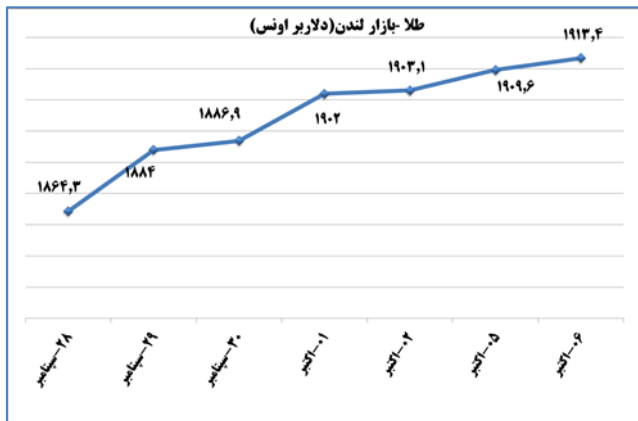

ج) قیمت کالا و ارز

به منظور بهبود کیفیت و کمیت گزارش حاضر، لطفاً نقطه نظرات خود را به دفتر آمار و فراوری داده ها اعلام کنید