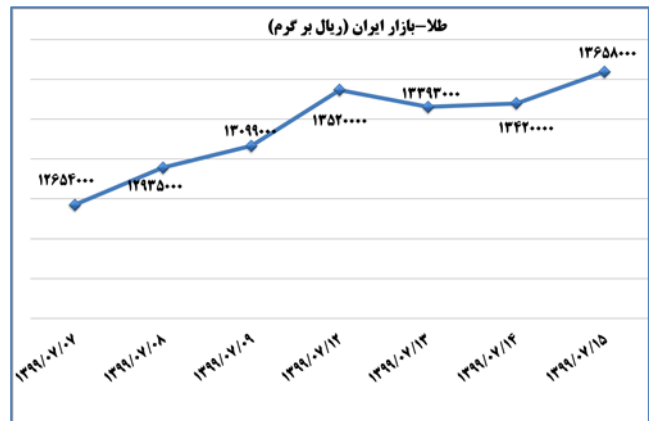

ج) قیمت کالا و ارز

به منظور بهبود کیفیت و کمیت گزارش حاضر، لطفاً نقطه نظرات خود را به دفتر آمار و فراوری داده ها اعلام کنید