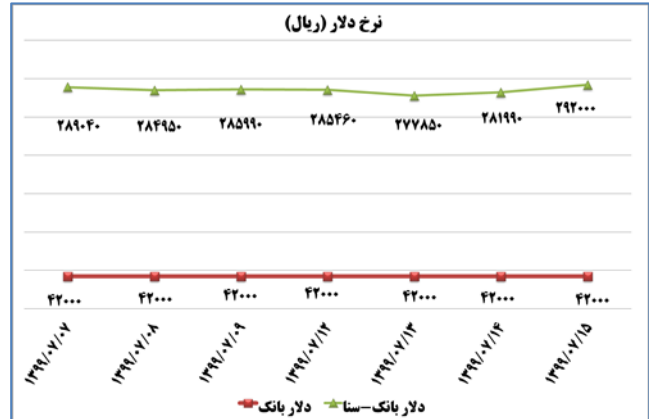

ج) قیمت کالا و ارز

به منظور بهبود کیفیت و کمیت گزارش حاضر، لطفاً نقطه نظرات خود را به دفتر آمار و فراوری داده ها اعلام کنید