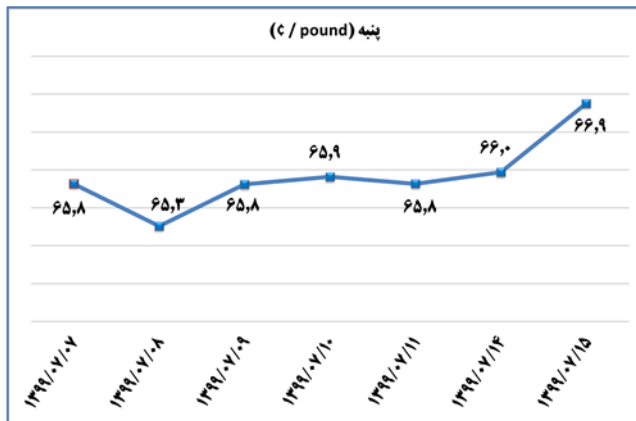

به منظور بهبود کیفیت و کمیت گزارش حاضر، لطفاً نقطه نظرات خود را به دفتر آمار و فراآوری داده ها اعلام کنید