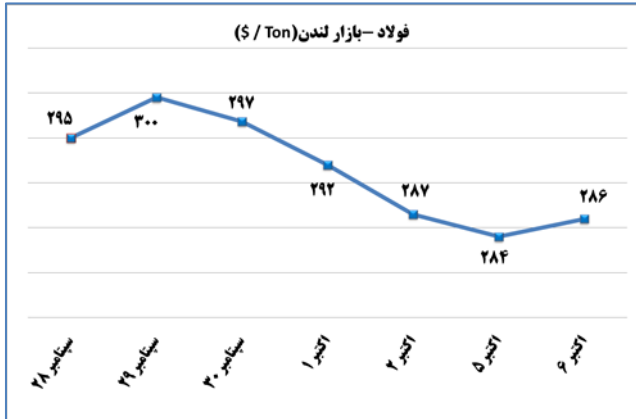

به منظور بهبود کیفیت و کمیت گزارش حاضر، لطفاً نقطه نظرات خود را به دفتر آمار و فراآوری داده ها اعلام کنید