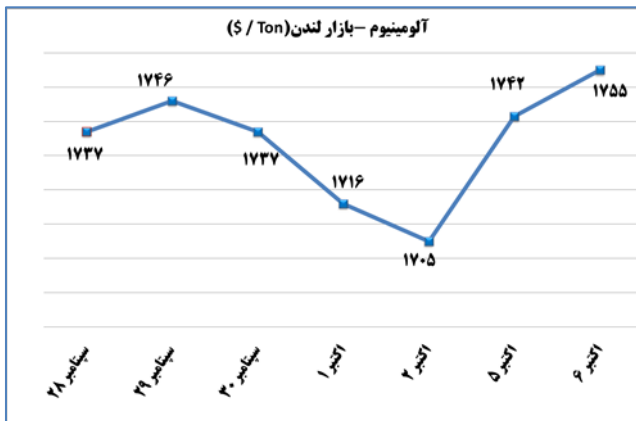

به منظور بهبود کیفیت و کمیت گزارش حاضر، لطفاً نقطه نظرات خود را به دفتر آمار و فراآوری داده ها اعلام کنید