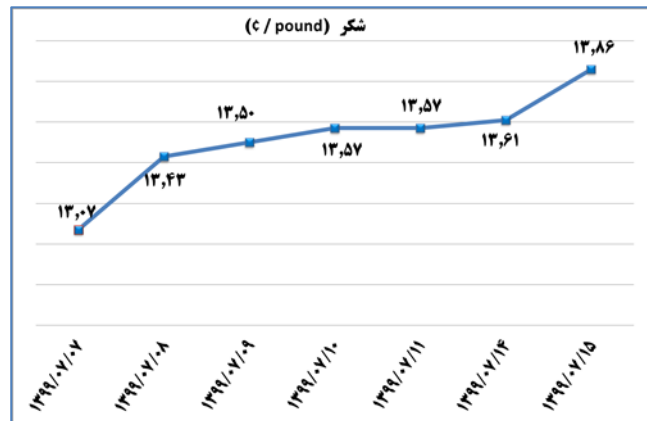

به منظور بهبود کیفیت و کمیت گزارش حاضر، لطفاً نقطه نظرات خود را به دفتر آمار و فراآوری داده ها اعلام کنید