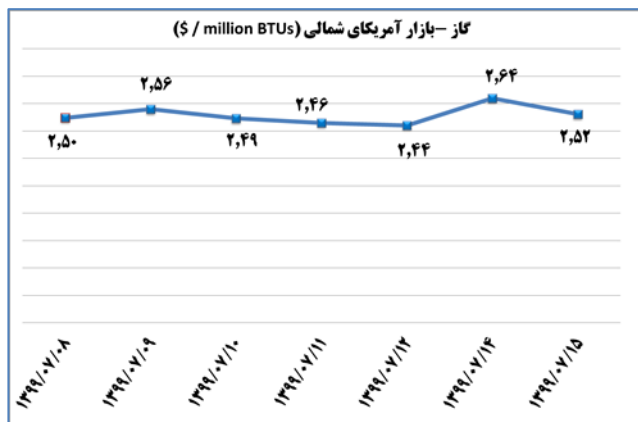

ج) قیمت کالا و ارز

به منظور بهبود کیفیت و کمیت گزارش حاضر، لطفاً نقطه نظرات خود را به دفتر آمار و فراوری داده ها اعلام کنید