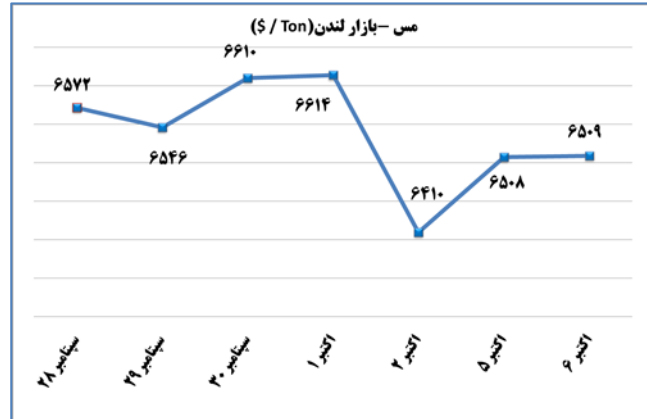

به منظور بهبود کیفیت و کمیت گزارش حاضر، لطفاً نقطه نظرات خود را به دفتر آمار و فراآوری داده ها اعلام کنید