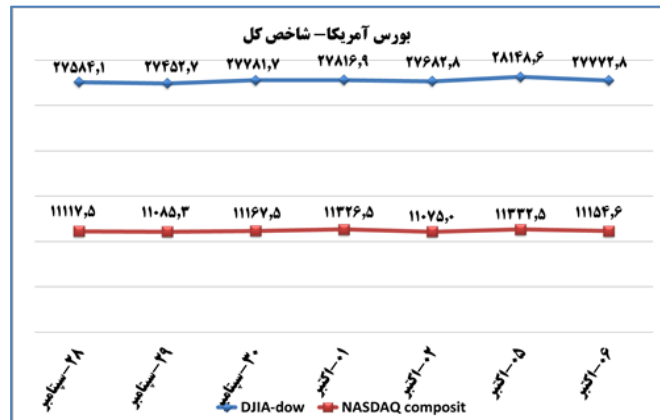

به منظور بهبود کیفیت و کمیت گزارش حاضر، لطفاً نقطه نظرات خود را به دفتر آمار و فراآوری داده ها اعلام کنید

(د) بورس

تأثیر مثبت در شاخص کل (واحد)		بیشترین کاهش ارزش بازار		تأثیر مثبت در شاخص کل (واحد)		بیشترین افزایش ارزش بازار	
-۷۹۹,۴	٪-۳۲,۳۲	سرمایه گذاری نیرو		۳۷۳۰,۵۴	٪۳,۴۹	صنایع پتروشیمی خلیج فارس	
-۲۸۶,۸۱	٪-۵	سایر شاخص بورس انرژی		۱۳۷۳,۰۷	٪۴,۶۸	بانک ملت	
-۲۵۸,۶۴	٪-۲,۱۶	گروه پتروشیمی س. ایرانیان		۱۱۵۳,۴۱	٪۲۶,۷۵	بورس اوراق بهادار تهران	