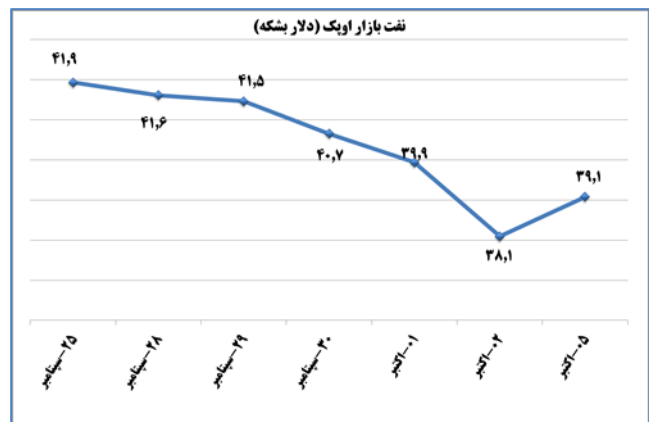

ج) قیمت کالا و ارز

به منظور بهبود کیفیت و کمیت گزارش حاضر، لطفاً نقطه نظرات خود را به دفتر آمار و فراوری داده ها اعلام کنید