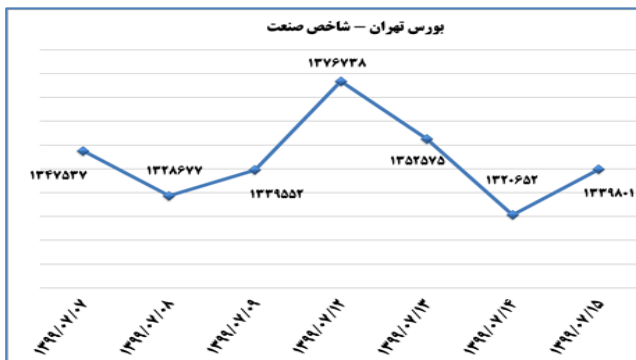

به منظور بهبود کیفیت و کمیت گزارش حاضر، لطفاً نقطه نظرات خود را به دفتر آمار و فراآوری داده ها اعلام کنید

(د) بورس

تأثیر مثبت در شاخص کل (واحد)		بیشترین کاهش ارزش بازار		تأثیر مثبت در شاخص کل (واحد)		بیشترین افزایش ارزش بازار	
-۷۹۹,۴	٪-۳۲,۳۲	سرمایه گذاری نیرو		۳۷۳۰,۵۴	٪۳,۴۹	صنایع پتروشیمی خلیج فارس	
-۲۸۶,۸۱	٪-۵	سایر شاخص بورس انرژی		۱۳۷۳,۰۷	٪۴,۶۸	بانک ملت	
-۲۵۸,۶۴	٪-۲,۱۶	گروه پتروشیمی س. ایرانیان		۱۱۵۳,۴۱	٪۲۶,۷۵	بورس اوراق بهادار تهران	