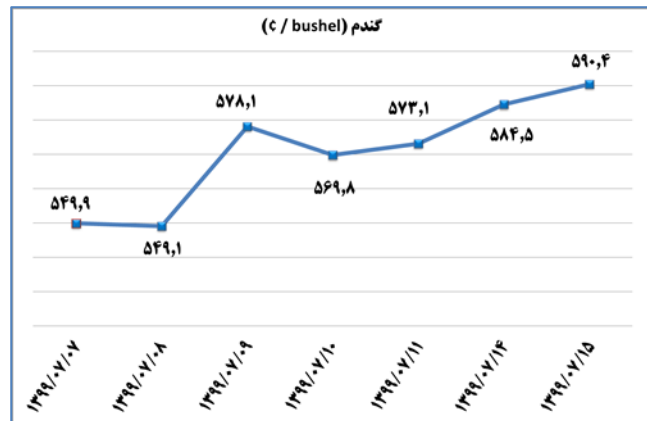

به منظور بهبود کیفیت و کمیت گزارش حاضر، لطفاً نقطه نظرات خود را به دفتر آمار و فراآوری داده ها اعلام کنید