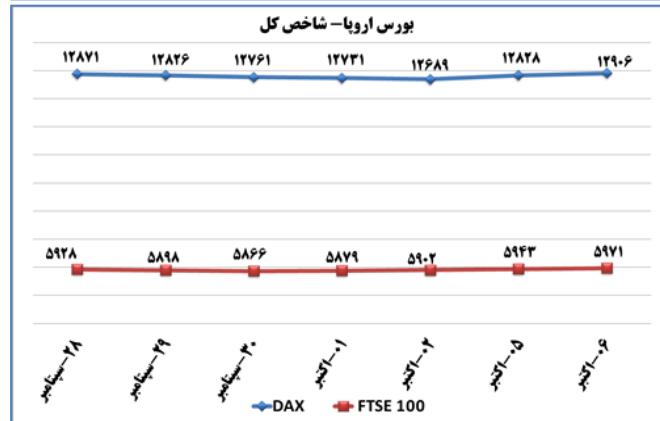

به منظور بهبود کیفیت و کمیت گزارش حاضر، لطفاً نقطه نظرات خود را به دفتر آمار و فراآوری داده ها اعلام کنید

(د) بورس

تأثیر مثبت در شاخص کل (واحد)		بیشترین کاهش ارزش بازار		تأثیر مثبت در شاخص کل (واحد)		بیشترین افزایش ارزش بازار	
-۷۹۹,۴	٪-۳۲,۳۲	سرمایه گذاری نیرو		۳۷۳۰,۵۴	٪۳,۴۹	صنایع پتروشیمی خلیج فارس	
-۲۸۶,۸۱	٪-۵	سایر شاخص بورس انرژی		۱۳۷۳,۰۷	٪۴,۶۸	بانک ملت	
-۲۵۸,۶۴	٪-۲,۱۶	گروه پتروشیمی س. ایرانیان		۱۱۵۳,۴۱	٪۲۶,۷۵	بورس اوراق بهادار تهران	