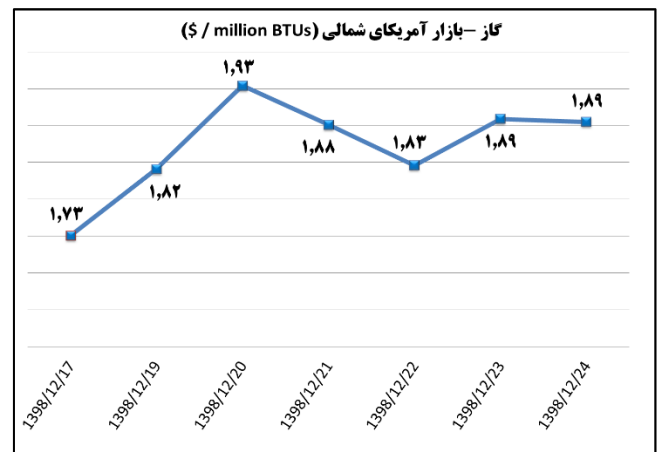

ج) قیمت کالا و ارز