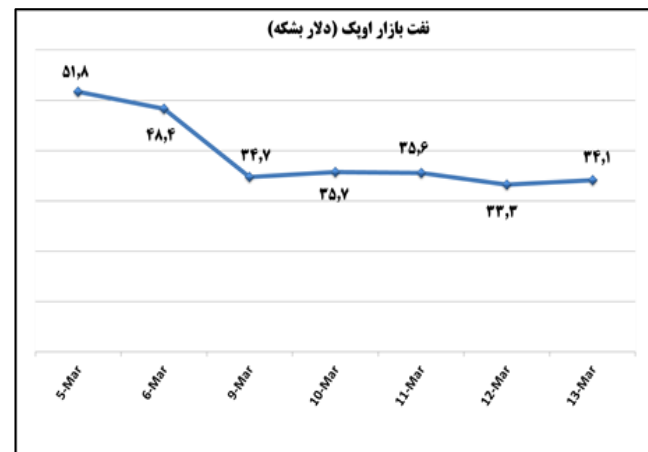

ج) قیمت کالا و ارز