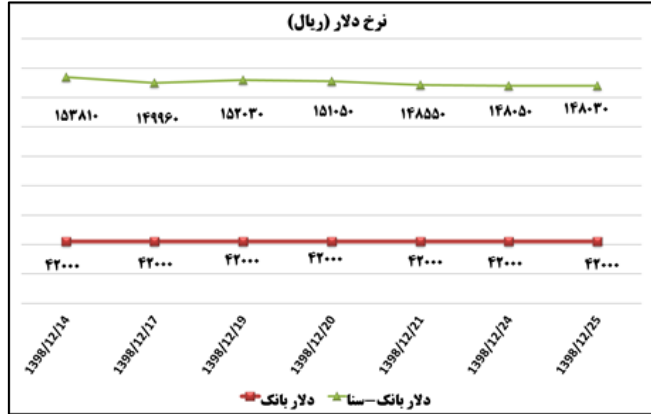

ج) قیمت کالا و ارز