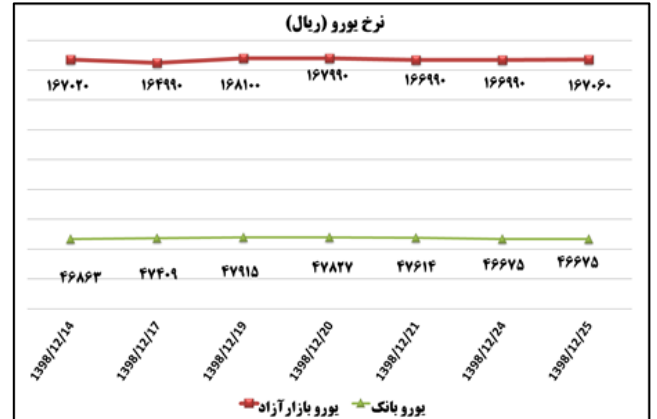

ج) قیمت کالا و ارز