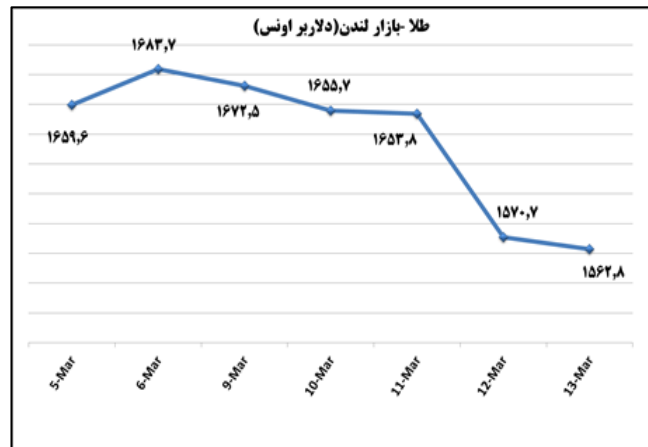

ج) قیمت کالا و ارز