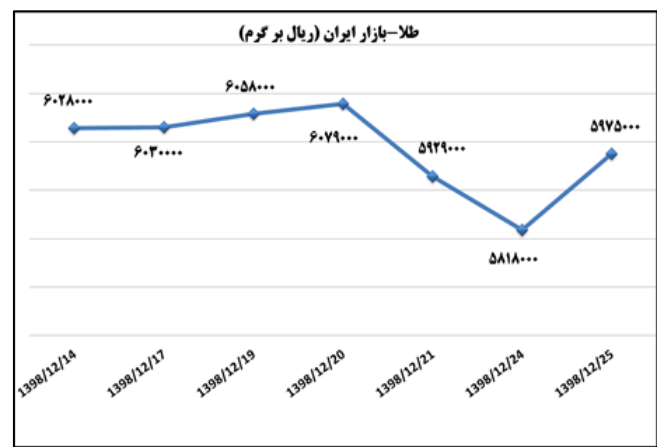

ج) قیمت کالا و ارز