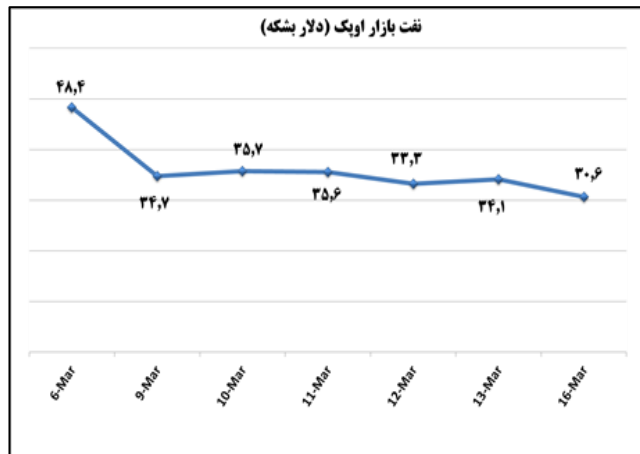

ج) قیمت کالا و ارز