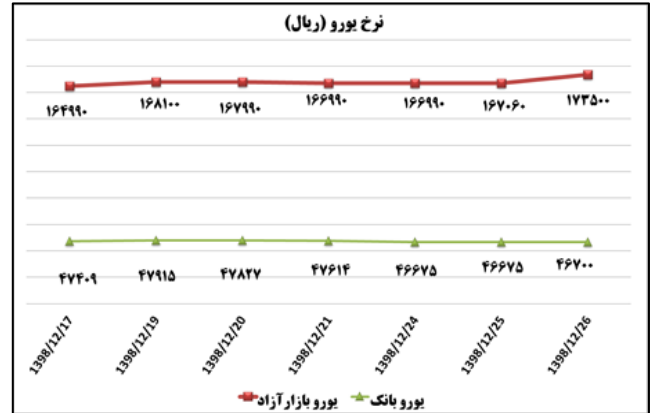

ج) قیمت کالا و ارز