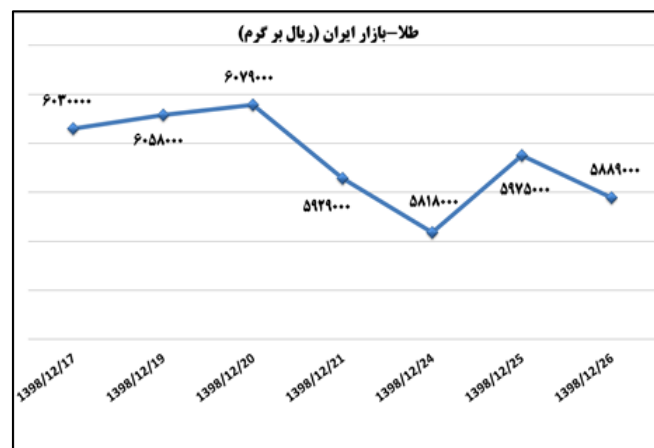

ج) قیمت کالا و ارز