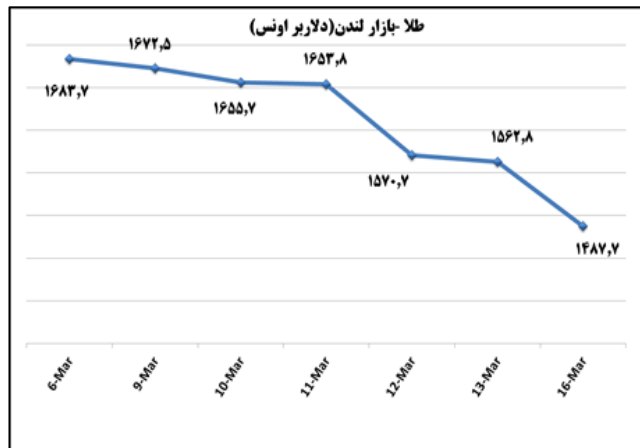

ج) قیمت کالا و ارز