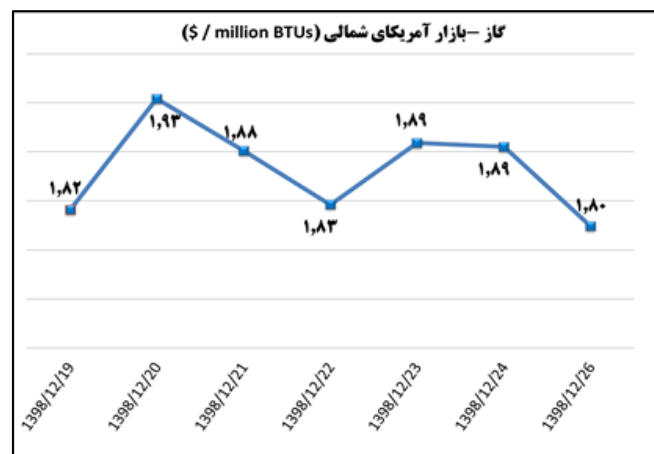

ج) قیمت کالا و ارز