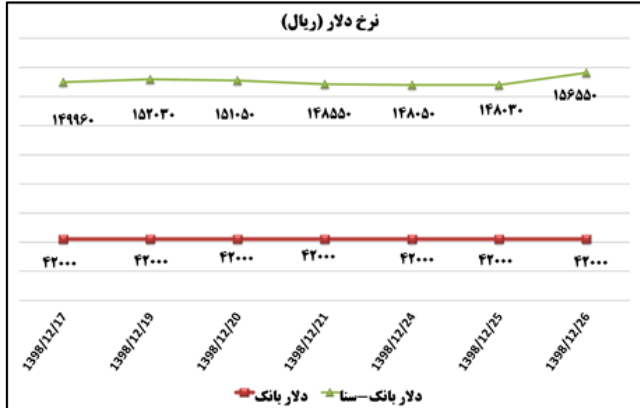

ج) قیمت کالا و ارز