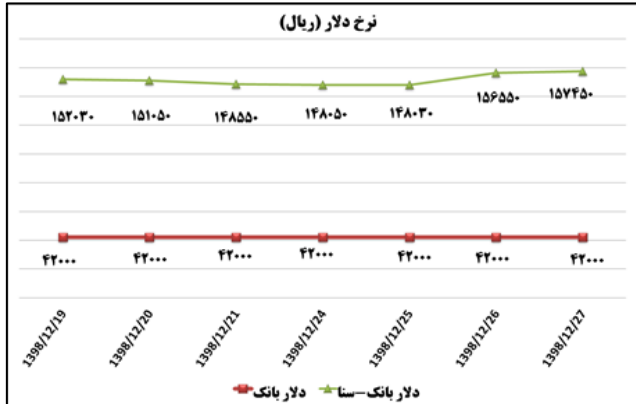

ج) قیمت کالا و ارز

به منظور بهبود کیفیت و کمیت گزارش حاضر، لطفاً نقطه نظرات خود را به دفتر آمار و فراآوری داده ها اعلام کنید