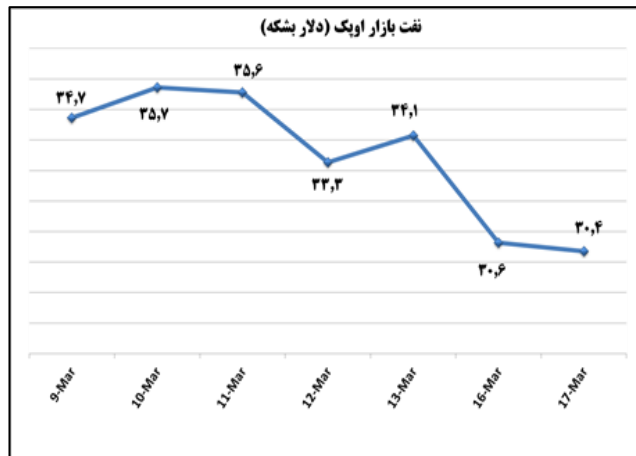

ج) قیمت کالا و ارز

به منظور بهبود کیفیت و کمیت گزارش حاضر، لطفاً نقطه نظرات خود را به دفتر آمار و فراآوری داده ها اعلام کنید