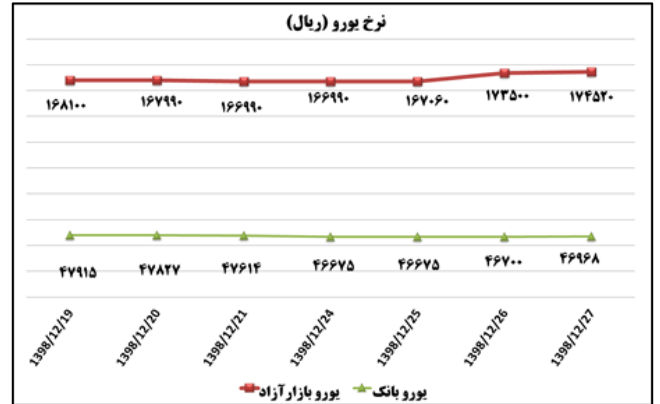

ج) قیمت کالا و ارز

به منظور بهبود کیفیت و کمیت گزارش حاضر، لطفاً نقطه نظرات خود را به دفتر آمار و فراآوری داده ها اعلام کنید