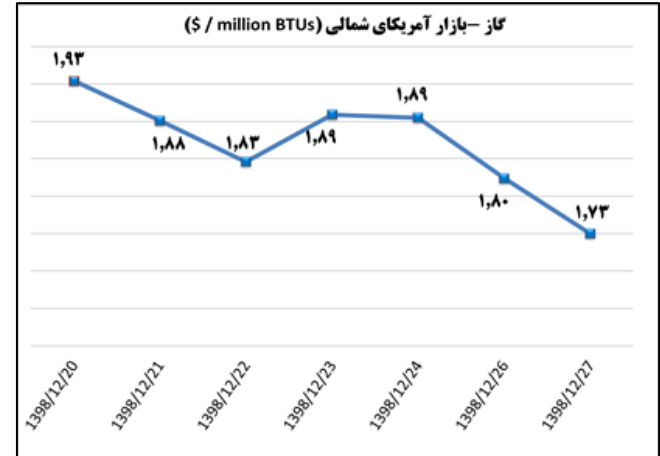

ج) قیمت کالا و ارز

به منظور بهبود کیفیت و کمیت گزارش حاضر، لطفاً نقطه نظرات خود را به دفتر آمار و فراآوری داده ها اعلام کنید