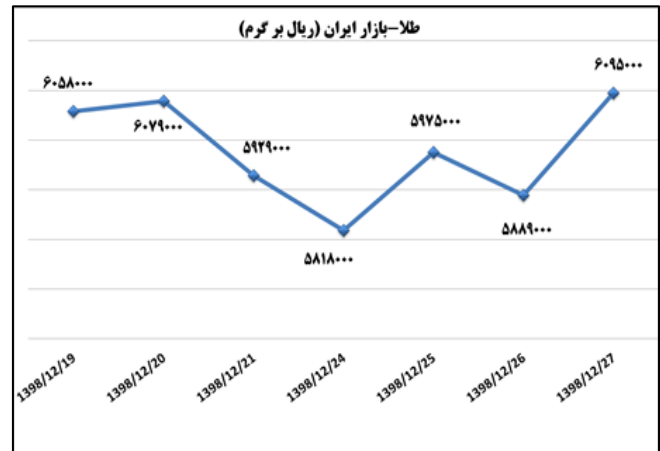

ج) قیمت کالا و ارز

به منظور بهبود کیفیت و کمیت گزارش حاضر، لطفاً نقطه نظرات خود را به دفتر آمار و فراآوری داده ها اعلام کنید