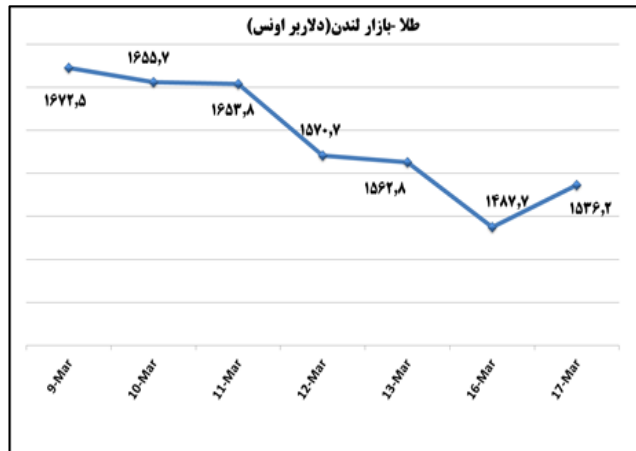

ج) قیمت کالا و ارز

به منظور بهبود کیفیت و کمیت گزارش حاضر، لطفاً نقطه نظرات خود را به دفتر آمار و فراآوری داده ها اعلام کنید