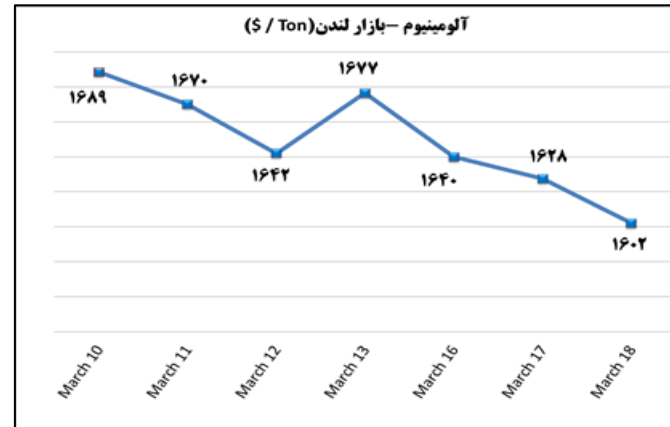

به منظور بهبود کیفیت و کمیت گزارش حاضر، لطفاً نقطه نظرات خود را به دفتر آمار و فراآوری داده ها اعلام کنید

خانم رفعت نژاد ۸۱۷۶۲۳۲۴ - خانم توکلی ۰۳۶ ۸۱۷۶۲۰۳۶ - www.mimt.gov.ir