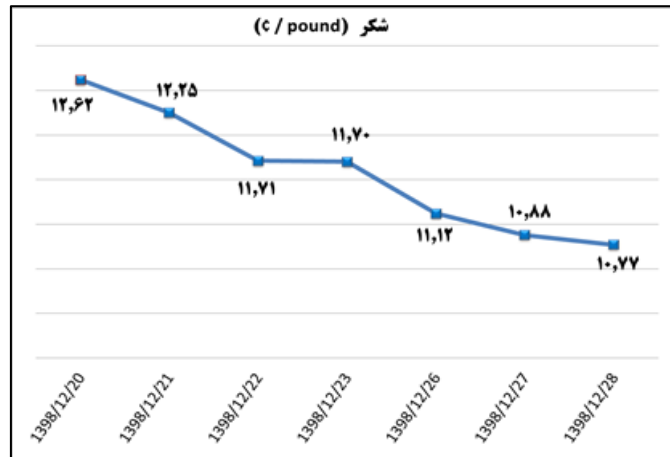

به منظور بهبود کیفیت و کمیت گزارش حاضر، لطفاً نقطه نظرات خود را به دفتر آمار و فراآوری داده ها اعلام کنید

خانم رفعت نژاد ۸۱۷۶۲۳۲۴ - خانم توکلی ۰۳۶ ۸۱۷۶۲۰۳۶ - www.mimt.gov.ir