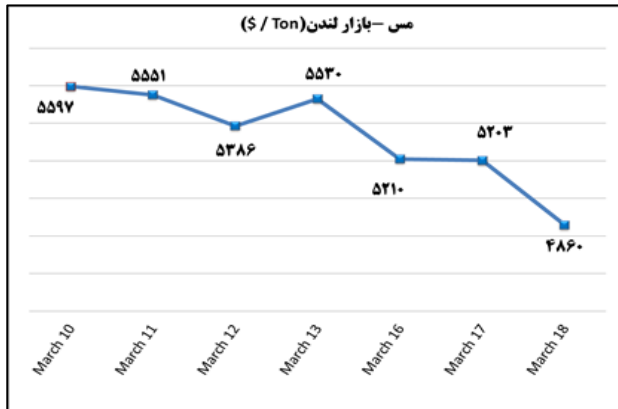

به منظور بهبود کیفیت و کمیت گزارش حاضر، لطفاً نقطه نظرات خود را به دفتر آمار و فراآوری داده ها اعلام کنید

خانم رفعت نژاد ۸۱۷۶۲۳۲۴ - خانم توکلی ۰۳۶ ۸۱۷۶۲۰۳۶ - www.mimt.gov.ir