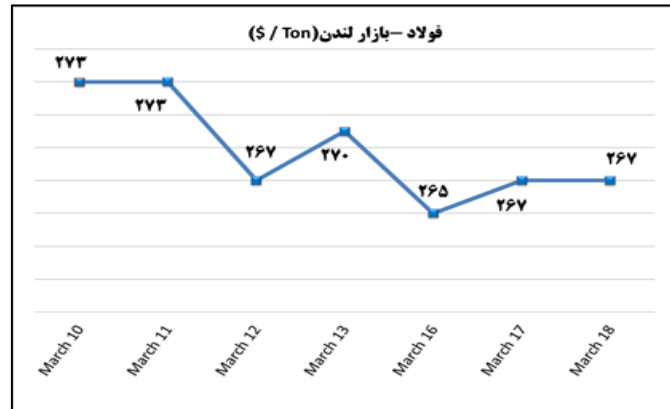

به منظور بهبود کیفیت و کمیت گزارش حاضر، لطفاً نقطه نظرات خود را به دفتر آمار و فراآوری داده ها اعلام کنید

خانم رفعت نژاد ۸۱۷۶۲۳۲۴ - خانم توکلی ۰۳۶ ۸۱۷۶۲۰۳۶ - www.mimt.gov.ir