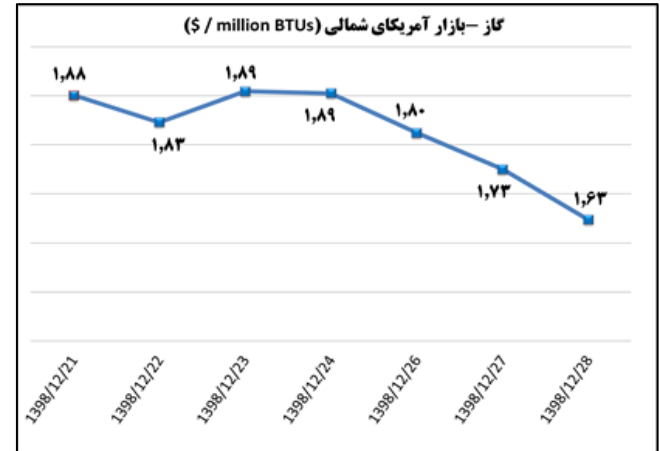

ج) قیمت کالا و ارز

به منظور بهبود کیفیت و کمیت گزارش حاضر، لطفاً نقطه نظرات خود را به دفتر آمار و فرآوری داده ها اعلام کنید