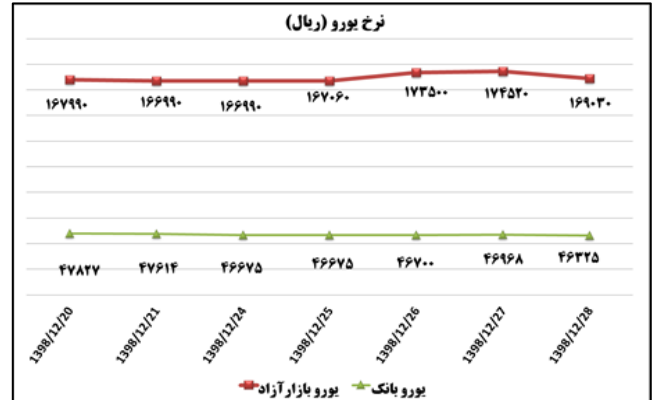

ج) قیمت کالا و ارز

به منظور بهبود کیفیت و کمیت گزارش حاضر، لطفاً نقطه نظرات خود را به دفتر آمار و فرآوری داده ها اعلام کنید