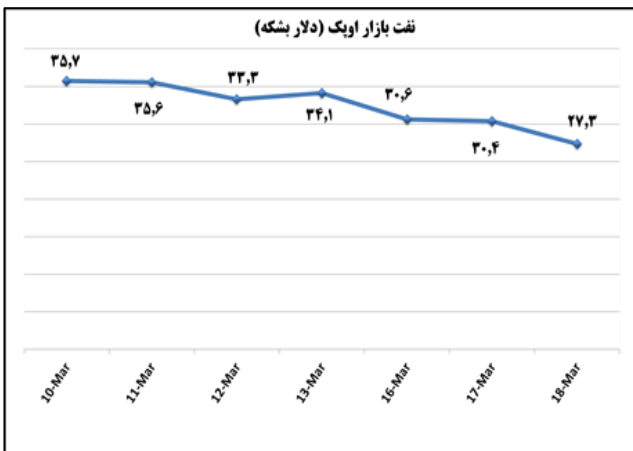

ج) قیمت کالا و ارز

به منظور بهبود کیفیت و کمیت گزارش حاضر، لطفاً نقطه نظرات خود را به دفتر آمار و فرآوری داده ها اعلام کنید