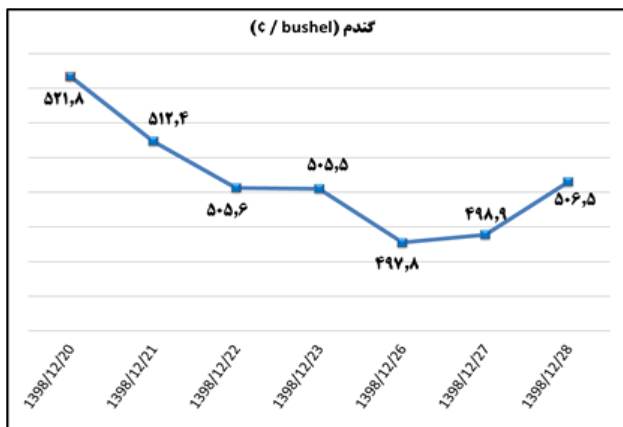

به منظور بهبود کیفیت و کمیت گزارش حاضر، لطفاً نقطه نظرات خود را به دفتر آمار و فراآوری داده ها اعلام کنید

خانم رفعت نژاد ۸۱۷۶۲۳۲۴ - خانم توکلی ۰۳۶ ۸۱۷۶۲۰۳۶ - www.mimt.gov.ir