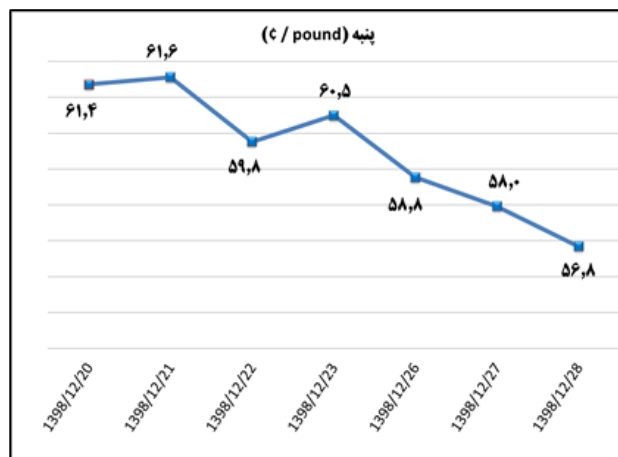

به منظور بهبود کیفیت و کمیت گزارش حاضر، لطفاً نقطه نظرات خود را به دفتر آمار و فراآوری داده ها اعلام کنید

خانم رفعت نژاد ۸۱۷۶۲۳۲۴ - خانم توکلی ۰۳۶ ۸۱۷۶۲۰۳۶ - www.mimt.gov.ir