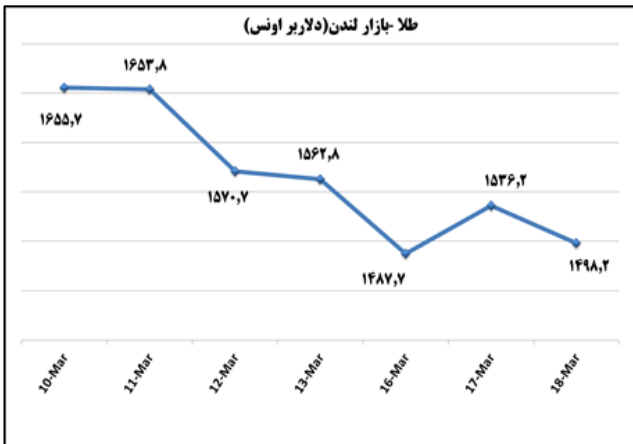

ج) قیمت کالا و ارز

به منظور بهبود کیفیت و کمیت گزارش حاضر، لطفاً نقطه نظرات خود را به دفتر آمار و فرآوری داده ها اعلام کنید