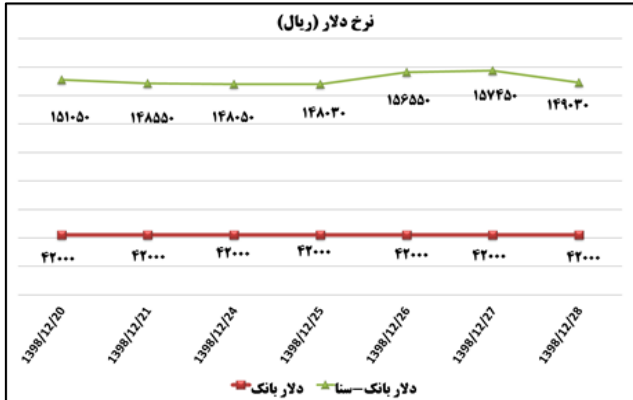

ج) قیمت کالا و ارز

به منظور بهبود کیفیت و کمیت گزارش حاضر، لطفاً نقطه نظرات خود را به دفتر آمار و فرآوری داده ها اعلام کنید