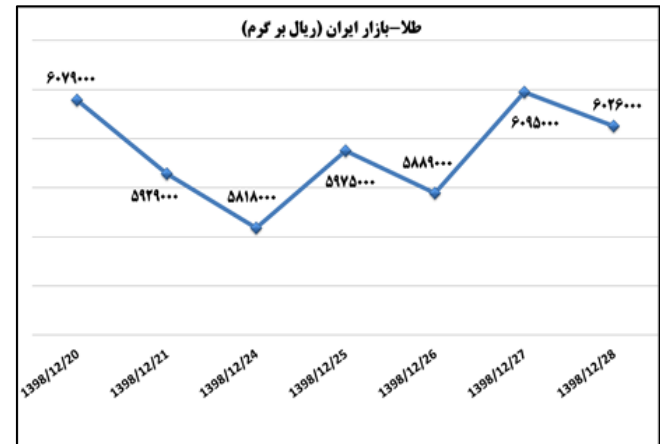

ج) قیمت کالا و ارز

به منظور بهبود کیفیت و کمیت گزارش حاضر، لطفاً نقطه نظرات خود را به دفتر آمار و فرآوری داده ها اعلام کنید