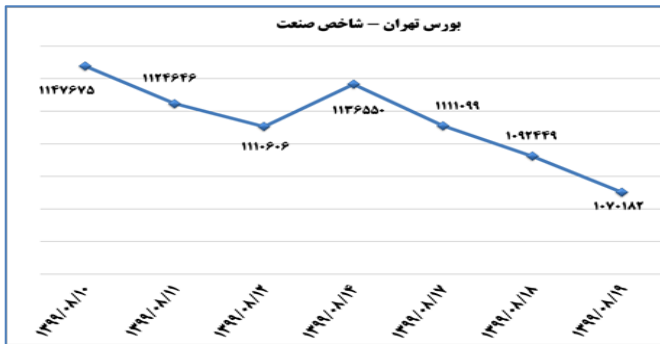

(د) بورس

بیشترین افزایش ارزش بازار		تأثیر مثبت در شاخص کل (واحد)	
خدمات انفورماتیک	۴,۹٪	۳۲۹,۲۹	
گروه صنعتی پاکشوما	۳,۴٪	۳۱۱,۵۱	
سرمایه گذاری سیمان تامین	۴,۱۹٪	۱۹۶,۸	
بیشترین کاهش ارزش بازار		تأثیر مثبت در شاخص کل (واحد)	
فولاد مبارکه اصفهان	۴,۱۵٪	-۲۷۴۹,۳۷	
ملی صنایع مس ایران	۴,۶٪	-۲۴۵۴,۳۸	
معدنی و صنعتی گل گهر	۴,۸۷٪	-۱۳۷۰,۲۱	