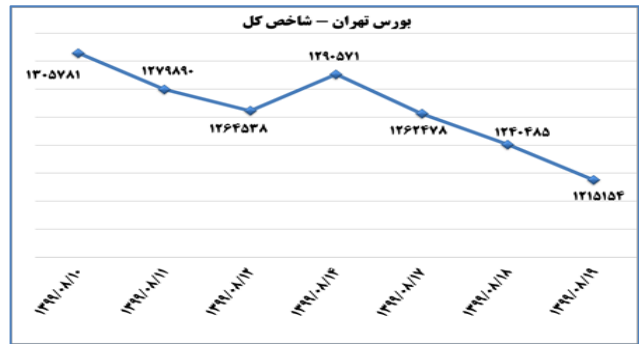

(د) بورس

بیشترین افزایش ارزش بازار		تأثیر مثبت در شاخص کل (واحد)	
خدمات انفورماتیک	۴,۹٪	۳۲۹,۲۹	
گروه صنعتی پاکشوما	۳,۴٪	۳۱۱,۵۱	
سرمایه گذاری سیمان تامین	۴,۱۹٪	۱۹۶,۸	
بیشترین کاهش ارزش بازار		تأثیر مثبت در شاخص کل (واحد)	
فولاد مبارکه اصفهان	۴,۱۵٪	-۲۷۴۹,۳۷	
ملی صنایع مس ایران	۴,۶٪	-۲۴۵۴,۳۸	
معدنی و صنعتی گل گهر	۴,۸۷٪	-۱۳۷۰,۲۱	