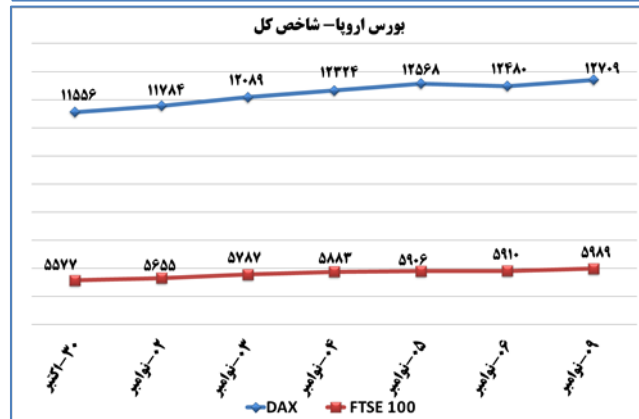

(د) بورس

بیشترین افزایش ارزش بازار		تأثیر مثبت در شاخص کل (واحد)	
خدمات انفورماتیک	۴,۹٪	۳۲۹,۲۹	
گروه صنعتی پاکشوما	۳,۴٪	۳۱۱,۵۱	
سرمایه گذاری سیمان تامین	۴,۱۹٪	۱۹۶,۸	
بیشترین کاهش ارزش بازار		تأثیر مثبت در شاخص کل (واحد)	
فولاد مبارکه اصفهان	۴,۱۵٪	-۲۷۴۹,۳۷	
ملی صنایع مس ایران	۴,۶٪	-۲۴۵۴,۳۸	
معدنی و صنعتی گل گهر	۴,۸۷٪	-۱۳۷۰,۲۱	