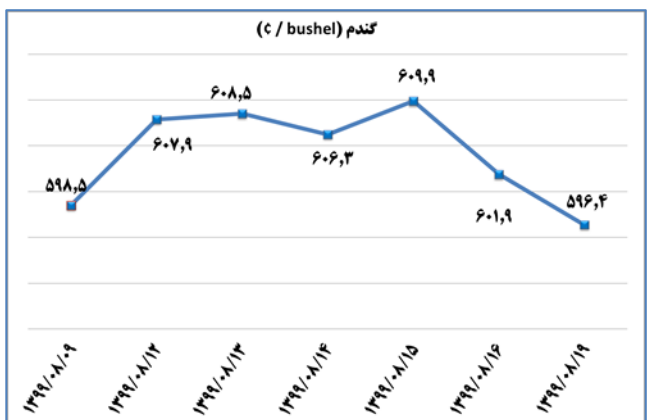

به منظور بهبود کیفیت و کمیت گزارش حاضر، لطفاً نقطه نظرات خود را به دفتر آمار و فراوری داده ها اعلام کنید