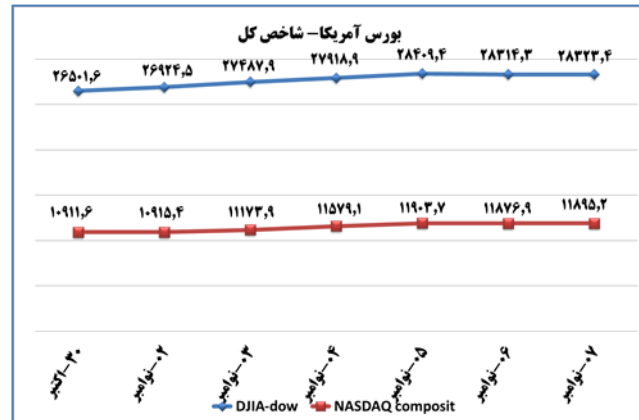

(د) بورس

بیشترین افزایش ارزش بازار		تأثیر مثبت در شاخص کل (واحد)	
خدمات انفورماتیک	۴,۹٪	۳۲۹,۲۹	
گروه صنعتی پاکشوما	۳,۴٪	۳۱۱,۵۱	
سرمایه گذاری سیمان تامین	۴,۱۹٪	۱۹۶,۸	
بیشترین کاهش ارزش بازار		تأثیر مثبت در شاخص کل (واحد)	
فولاد مبارکه اصفهان	۴,۱۵٪	-۲۷۴۹,۳۷	
ملی صنایع مس ایران	۴,۶٪	-۲۴۵۴,۳۸	
معدنی و صنعتی گل گهر	۴,۸۷٪	-۱۳۷۰,۲۱	