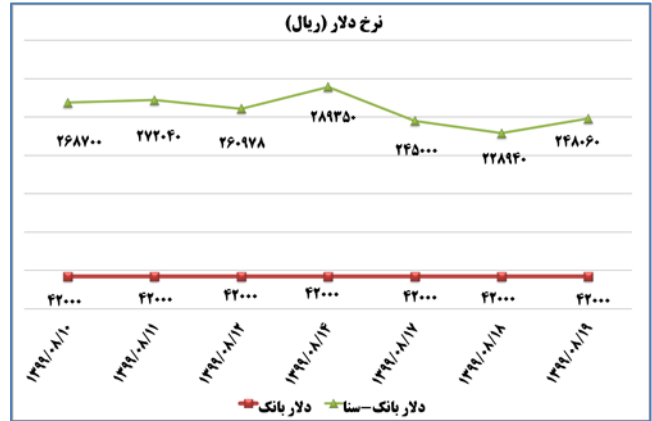

ج) قیمت کالا و ارز

به منظور بهبود کیفیت و کمیت گزارش حاضر، لطفاً نقطه نظرات خود را به دفتر آمار و فراوری داده ها اعلام کنید