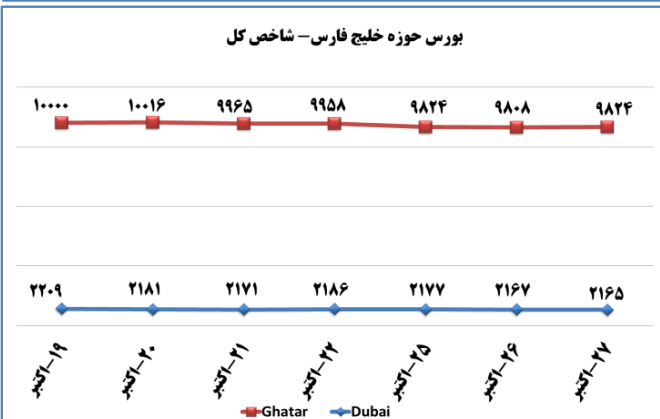

(د) بورس

بیشترین افزایش ارزش بازار		تأثیر مثبت در شاخص کل (واحد)	
خدمات انفورماتیک	۴,۹٪	۳۲۹,۲۹	
گروه صنعتی پاکشوما	۳,۴٪	۳۱۱,۵۱	
سرمایه گذاری سیمان تامین	۴,۱۹٪	۱۹۶,۸	
بیشترین کاهش ارزش بازار		تأثیر مثبت در شاخص کل (واحد)	
فولاد مبارکه اصفهان	۴,۱۵٪	-۲۷۴۹,۳۷	
ملی صنایع مس ایران	۴,۶٪	-۲۴۵۴,۳۸	
معدنی و صنعتی گل گهر	۴,۸۷٪	-۱۳۷۰,۲۱	

به منظور بهبود کیفیت و کمیت گزارش حاضر، لطفاً نقطه نظرات خود را به دفتر آمار و فراآوری داده ها اعلام کنید