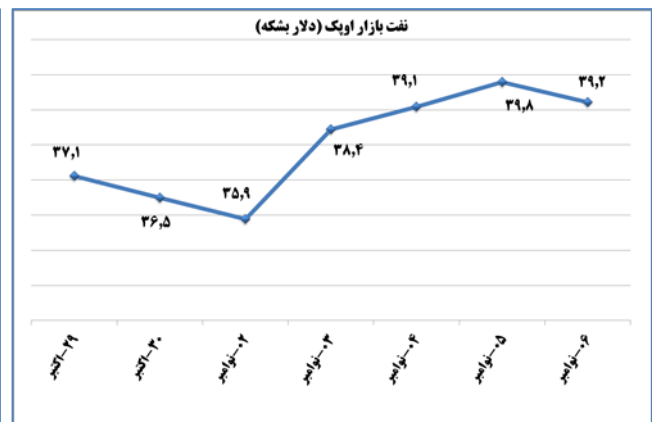

ج) قیمت کالا و ارز

به منظور بهبود کیفیت و کمیت گزارش حاضر، لطفاً نقطه نظرات خود را به دفتر آمار و فراوری داده ها اعلام کنید