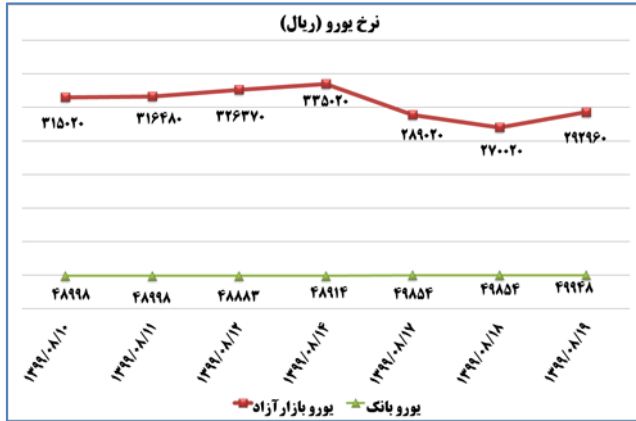

ج) قیمت کالا و ارز

به منظور بهبود کیفیت و کمیت گزارش حاضر، لطفاً نقطه نظرات خود را به دفتر آمار و فراوری داده ها اعلام کنید