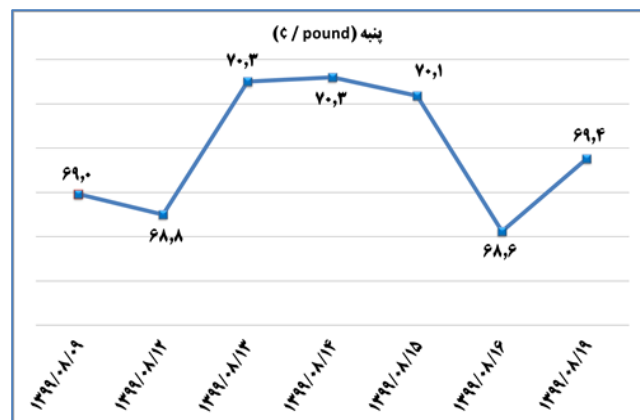

به منظور بهبود کیفیت و کمیت گزارش حاضر، لطفاً نقطه نظرات خود را به دفتر آمار و فراوری داده ها اعلام کنید