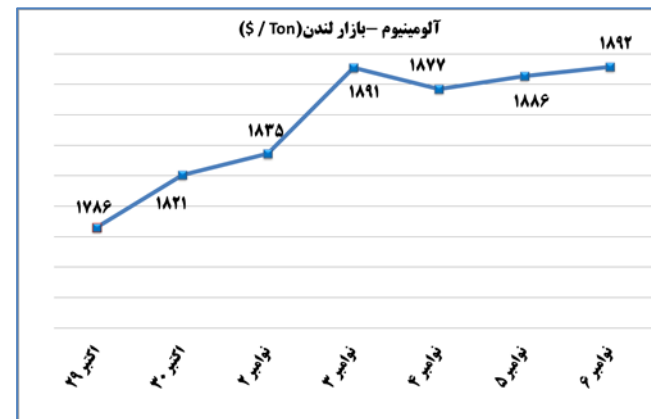

به منظور بهبود کیفیت و کمیت گزارش حاضر، لطفاً نقطه نظرات خود را به دفتر آمار و فراوری داده ها اعلام کنید