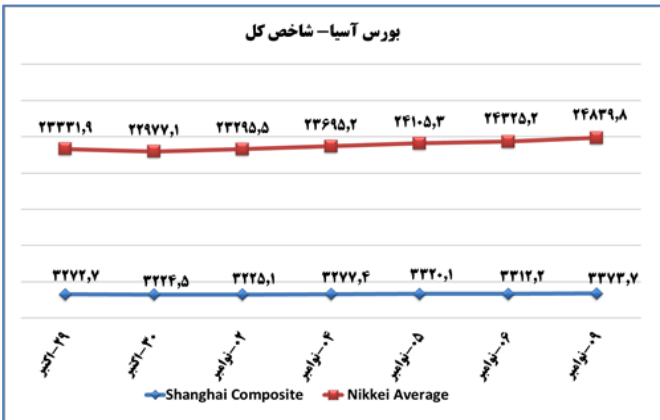

(د) بورس

بیشترین افزایش ارزش بازار		تأثیر مثبت در شاخص کل (واحد)	
خدمات انفورماتیک	۴,۹٪	۳۲۹,۲۹	
گروه صنعتی پاکشوما	۳,۴٪	۳۱۱,۵۱	
سرمایه گذاری سیمان تامین	۴,۱۹٪	۱۹۶,۸	
بیشترین کاهش ارزش بازار		تأثیر مثبت در شاخص کل (واحد)	
فولاد مبارکه اصفهان	۴,۱۵٪	-۲۷۴۹,۳۷	
ملی صنایع مس ایران	۴,۶٪	-۲۴۵۴,۳۸	
معدنی و صنعتی گل گهر	۴,۸۷٪	-۱۳۷۰,۲۱	