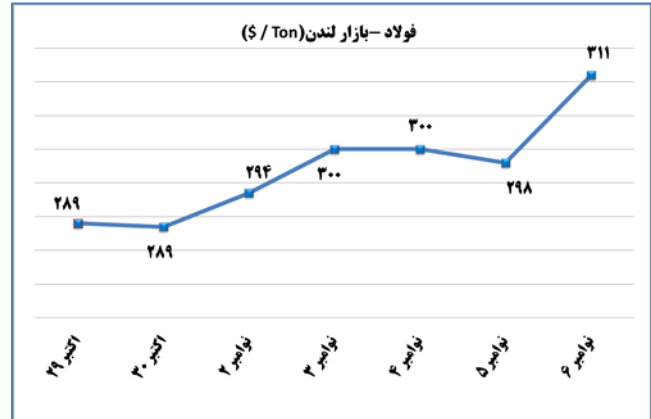

به منظور بهبود کیفیت و کمیت گزارش حاضر، لطفاً نقطه نظرات خود را به دفتر آمار و فراوری داده ها اعلام کنید