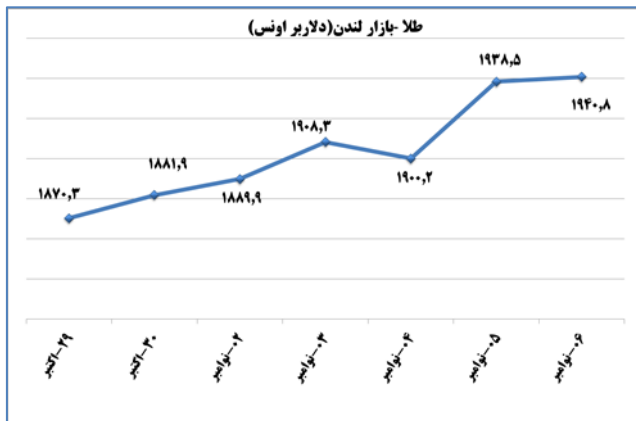

ج) قیمت کالا و ارز

به منظور بهبود کیفیت و کمیت گزارش حاضر، لطفاً نقطه نظرات خود را به دفتر آمار و فراوری داده ها اعلام کنید