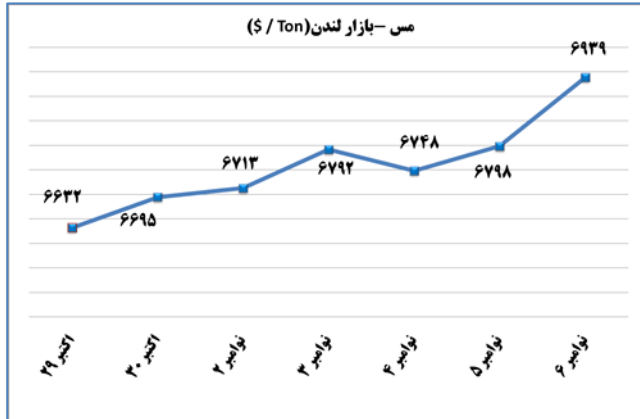

به منظور بهبود کیفیت و کمیت گزارش حاضر، لطفاً نقطه نظرات خود را به دفتر آمار و فراوری داده ها اعلام کنید