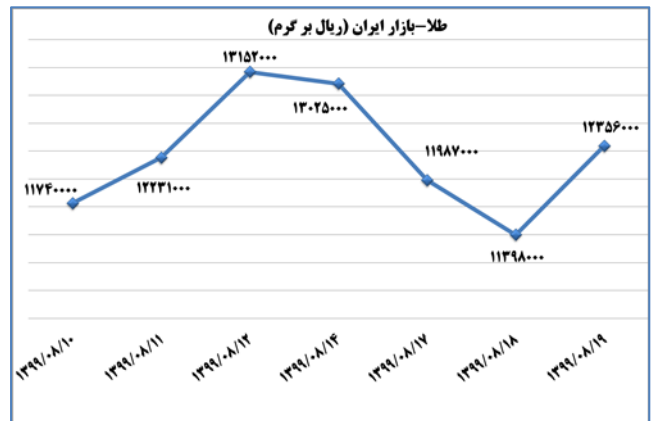

ج) قیمت کالا و ارز

به منظور بهبود کیفیت و کمیت گزارش حاضر، لطفاً نقطه نظرات خود را به دفتر آمار و فراوری داده ها اعلام کنید