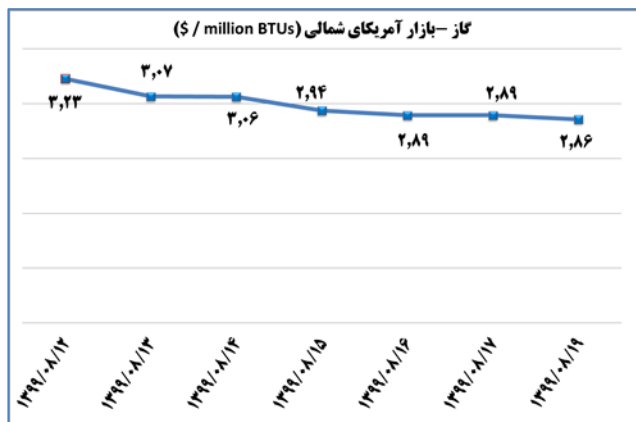

ج) قیمت کالا و ارز

به منظور بهبود کیفیت و کمیت گزارش حاضر، لطفاً نقطه نظرات خود را به دفتر آمار و فراوری داده ها اعلام کنید