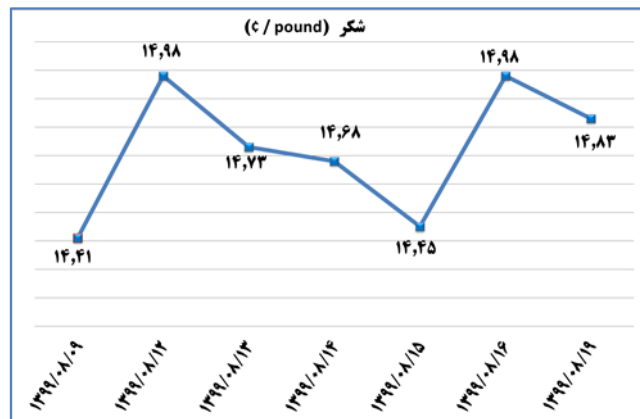

به منظور بهبود کیفیت و کمیت گزارش حاضر، لطفاً نقطه نظرات خود را به دفتر آمار و فراوری داده ها اعلام کنید