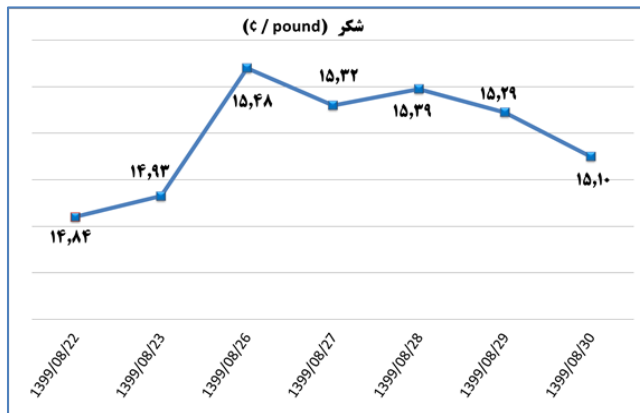

۱۶۰۶
۱ آذر ۱۳۹۹
۲۱ Nov ۲۰۲۰

وزارت صنعت، معدن و تجارت
معاونت طرح و برنامه
دفتر آمار و فرآوری داده‌ها

بولتن روزانه شاخص‌های مهم اقتصادی

به منظور بهبود کیفیت و کمیت گزارش حاضر، لطفاً نقطه نظرات خود را به دفتر آمار و فرآوری داده‌ها اعلام کنید
خانم رفعت نژاد ۸۱۷۶۲۳۲۴ - خانم توکلی ۸۱۷۶۲۰۳۶ - www.mimt.gov.ir