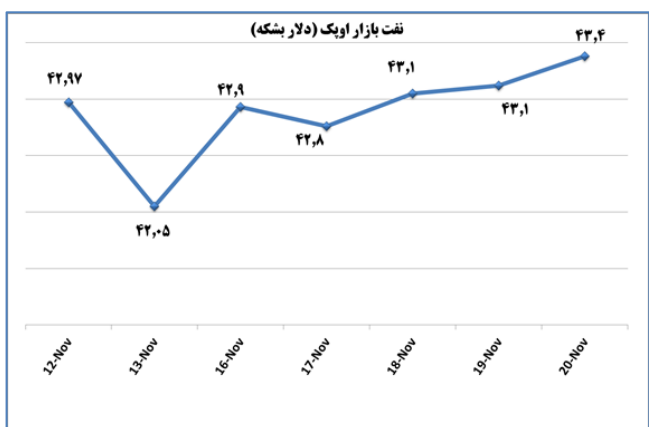

۱۶۰۶
۱ آذر ۱۳۹۹
۲۱ Nov ۲۰۲۰

وزارت صنعت، معدن و تجارت
معاونت طرح و برنامه
دفتر آمار و فراوری داده‌ها

بولتن روزانه شاخص‌های مهم اقتصادی (ج) قیمت کالا و ارز

به منظور بهبود کیفیت و کمیت گزارش حاضر، لطفاً نقطه نظرات خود را به دفتر آمار و فراوری داده‌ها اعلام کنید
خانم رفعت نژاد ۸۱۷۶۲۳۲۴ - خانم توکلی ۸۱۷۶۲۰۳۶ - www.mimt.gov.ir