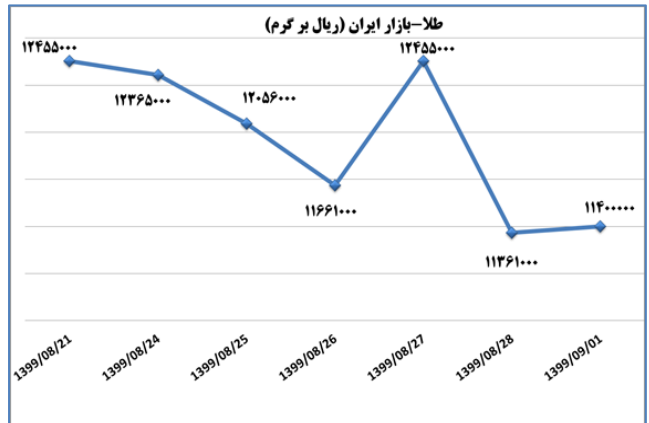

۱۶۰۶
۱ آذر ۱۳۹۹
۲۱ Nov ۲۰۲۰

وزارت صنعت، معدن و تجارت
معاونت طرح و برنامه
دفتر آمار و فراوری داده‌ها

بولتن روزانه شاخص‌های مهم اقتصادی (ج) قیمت کالا و ارز

به منظور بهبود کیفیت و کمیت گزارش حاضر، لطفاً نقطه نظرات خود را به دفتر آمار و فراوری داده‌ها اعلام کنید
خانم رفعت نژاد ۸۱۷۶۲۳۲۴ - خانم توکلی ۸۱۷۶۲۰۳۶ - www.mimt.gov.ir