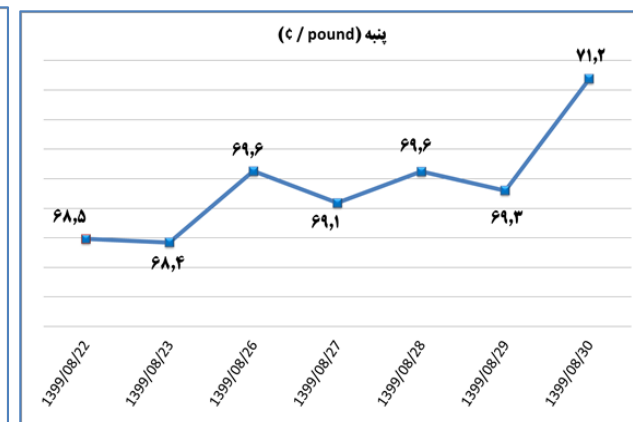

۱۶۰۶
۱ آذر ۱۳۹۹
۲۱ Nov ۲۰۲۰

وزارت صنعت، معدن و تجارت
معاونت طرح و برنامه
دفتر آمار و فرآوری داده‌ها

بولتن روزانه شاخص‌های مهم اقتصادی

به منظور بهبود کیفیت و کمیت گزارش حاضر، لطفاً نقطه نظرات خود را به دفتر آمار و فرآوری داده‌ها اعلام کنید
خانم رفعت نژاد ۸۱۷۶۲۳۲۴ - خانم توکلی ۸۱۷۶۲۰۳۶ - www.mimt.gov.ir