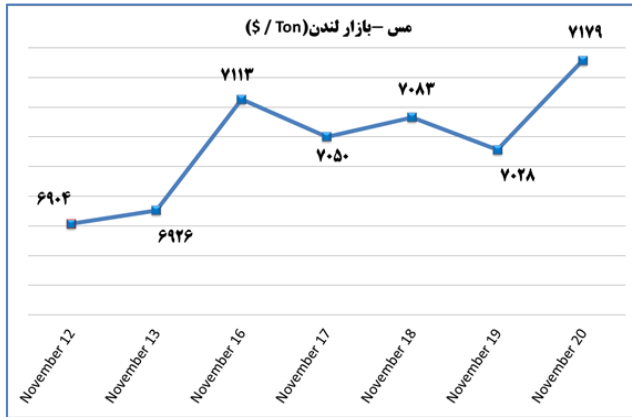

۱۶۰۶
۱ آذر ۱۳۹۹
۲۱ Nov ۲۰۲۰

وزارت صنعت، معدن و تجارت
معاونت طرح و برنامه
دفتر آمار و فرآوری داده‌ها

بولتن روزانه شاخص‌های مهم اقتصادی

به منظور بهبود کیفیت و کمیت گزارش حاضر، لطفاً نقطه نظرات خود را به دفتر آمار و فرآوری داده‌ها اعلام کنید
خانم رفعت نژاد ۸۱۷۶۲۳۲۴ - خانم توکلی ۸۱۷۶۲۰۳۶ - www.mimt.gov.ir