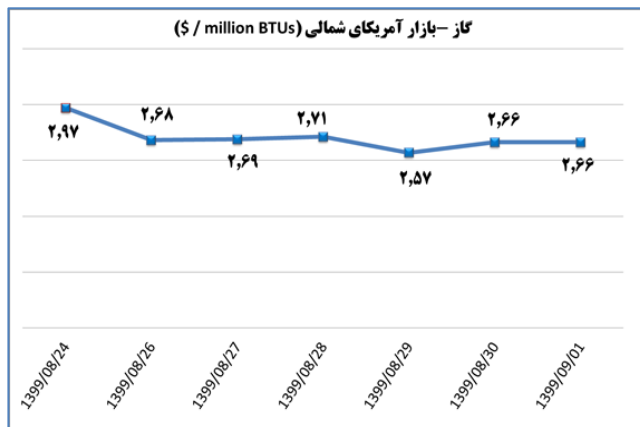

۱۶۰۶
۱ آذر ۱۳۹۹
۲۱ Nov ۲۰۲۰

وزارت صنعت، معدن و تجارت
معاونت طرح و برنامه
دفتر آمار و فراوری داده‌ها

بولتن روزانه شاخص‌های مهم اقتصادی (ج) قیمت کالا و ارز

به منظور بهبود کیفیت و کمیت گزارش حاضر، لطفاً نقطه نظرات خود را به دفتر آمار و فراوری داده‌ها اعلام کنید
خانم رفعت نژاد ۸۱۷۶۲۳۲۴ - خانم توکلی ۸۱۷۶۲۰۳۶ - www.mimt.gov.ir