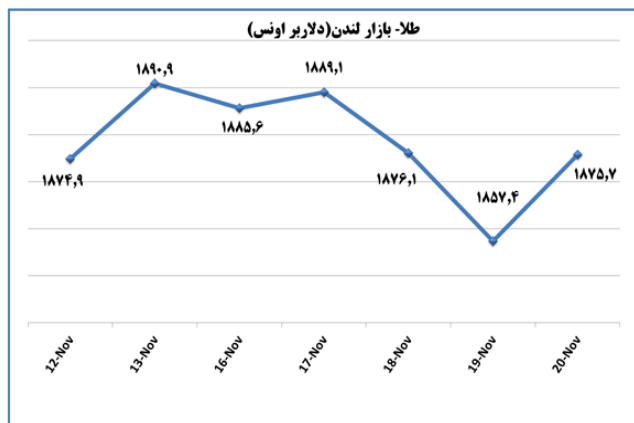

۱۶۰۶
۱ آذر ۱۳۹۹
۲۱ Nov ۲۰۲۰

وزارت صنعت، معدن و تجارت
معاونت طرح و برنامه
دفتر آمار و فراوری داده‌ها

بولتن روزانه شاخص‌های مهم اقتصادی (ج) قیمت کالا و ارز

به منظور بهبود کیفیت و کمیت گزارش حاضر، لطفاً نقطه نظرات خود را به دفتر آمار و فراوری داده‌ها اعلام کنید
خانم رفعت نژاد ۸۱۷۶۲۳۲۴ - خانم توکلی ۸۱۷۶۲۰۳۶ - www.mimt.gov.ir