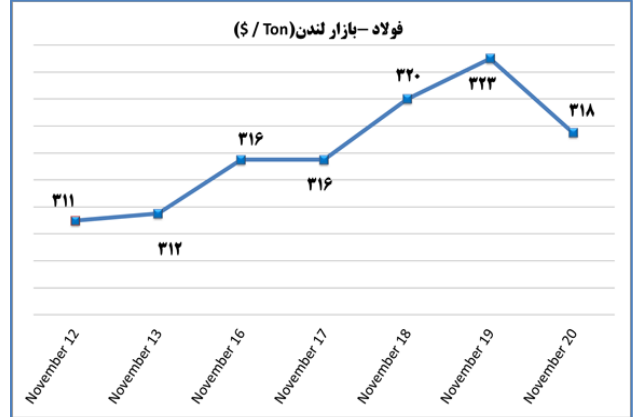

۱۶۰۶
۱ آذر ۱۳۹۹
۲۱ Nov ۲۰۲۰

وزارت صنعت، معدن و تجارت
معاونت طرح و برنامه
دفتر آمار و فرآوری داده‌ها

بولتن روزانه شاخص‌های مهم اقتصادی

به منظور بهبود کیفیت و کمیت گزارش حاضر، لطفاً نقطه نظرات خود را به دفتر آمار و فرآوری داده‌ها اعلام کنید
خانم رفعت نژاد ۸۱۷۶۲۳۲۴ - خانم توکلی ۸۱۷۶۲۰۳۶ - www.mimt.gov.ir