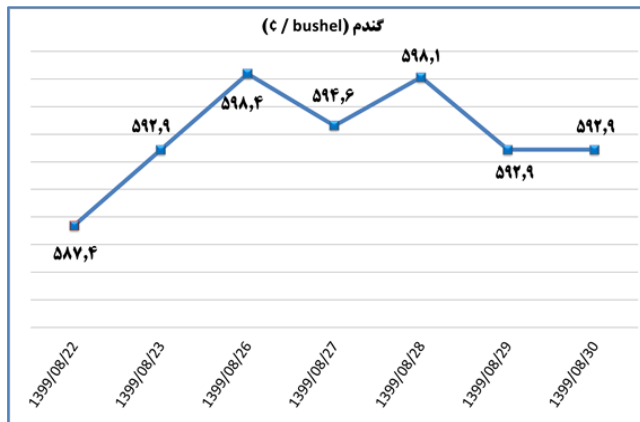

۱۶۰۶
۱ آذر ۱۳۹۹
۲۱ Nov ۲۰۲۰

وزارت صنعت، معدن و تجارت
معاونت طرح و برنامه
دفتر آمار و فرآوری داده‌ها

بولتن روزانه شاخص‌های مهم اقتصادی

به منظور بهبود کیفیت و کمیت گزارش حاضر، لطفاً نقطه نظرات خود را به دفتر آمار و فرآوری داده‌ها اعلام کنید
خانم رفعت نژاد ۸۱۷۶۲۳۲۴ - خانم توکلی ۸۱۷۶۲۰۳۶ - www.mimt.gov.ir