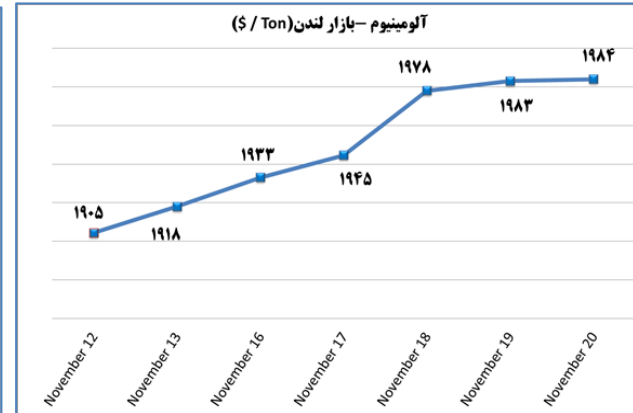

۱۶۰۶
۱ آذر ۱۳۹۹
۲۱ Nov ۲۰۲۰

وزارت صنعت، معدن و تجارت
معاونت طرح و برنامه
دفتر آمار و فرآوری داده‌ها

بولتن روزانه شاخص‌های مهم اقتصادی

به منظور بهبود کیفیت و کمیت گزارش حاضر، لطفاً نقطه نظرات خود را به دفتر آمار و فرآوری داده‌ها اعلام کنید
خانم رفعت نژاد ۸۱۷۶۲۳۲۴ - خانم توکلی ۸۱۷۶۲۰۳۶ - www.mimt.gov.ir