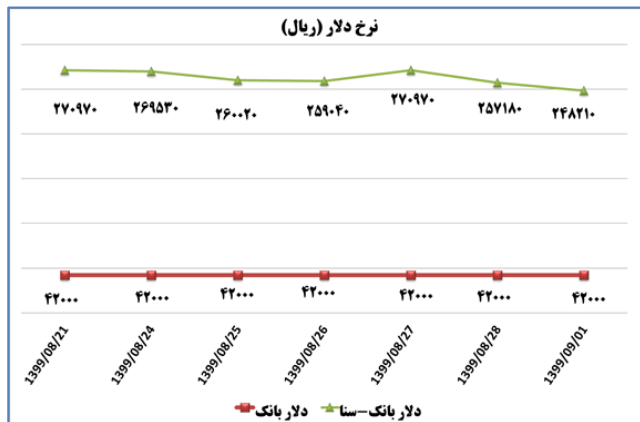

۱۶۰۶
۱ آذر ۱۳۹۹
۲۱ Nov ۲۰۲۰

وزارت صنعت، معدن و تجارت
معاونت طرح و برنامه
دفتر آمار و فراوری داده‌ها

بولتن روزانه شاخص‌های مهم اقتصادی (ج) قیمت کالا و ارز

به منظور بهبود کیفیت و کمیت گزارش حاضر، لطفاً نقطه نظرات خود را به دفتر آمار و فراوری داده‌ها اعلام کنید
خانم رفعت نژاد ۸۱۷۶۲۳۲۴ - خانم توکلی ۸۱۷۶۲۰۳۶ - www.mimt.gov.ir