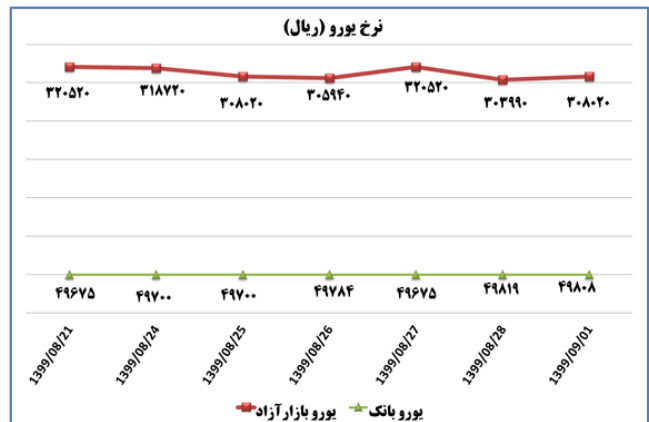

۱۶۰۶
۱ آذر ۱۳۹۹
۲۱ Nov ۲۰۲۰

وزارت صنعت، معدن و تجارت
معاونت طرح و برنامه
دفتر آمار و فراوری داده‌ها

بولتن روزانه شاخص‌های مهم اقتصادی (ج) قیمت کالا و ارز

به منظور بهبود کیفیت و کمیت گزارش حاضر، لطفاً نقطه نظرات خود را به دفتر آمار و فراوری داده‌ها اعلام کنید
خانم رفعت نژاد ۸۱۷۶۲۳۲۴ - خانم توکلی ۸۱۷۶۲۰۳۶ - www.mimt.gov.ir