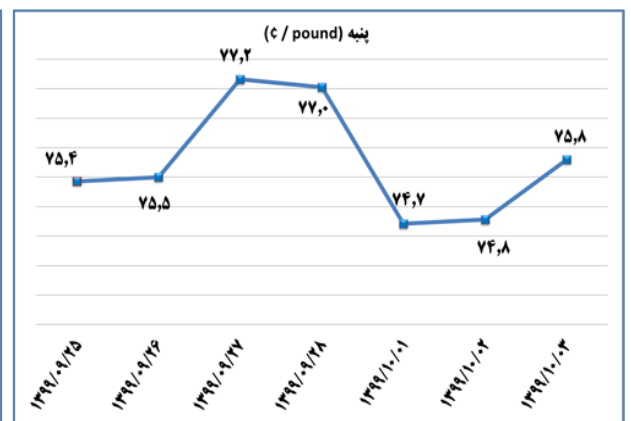

۱۶۳۰

۰۳ دی ۱۳۹۹

۲۰۲۰ Dec ۲۳

به منظور بهبود کیفیت و کمیت گزارش حاضر، لطفاً نقطه نظرات خود را به دفتر آمار و فراآوری داده ها اعلام کنید

خانم رفعت نژاد ۸۱۷۶۲۳۲۴ - خانم توکلی ۰۳۶ ۸۱۷۶۲ - www.mimt.gov.ir

به منظور بهبود کیفیت و کمیت گزارش حاضر، لطفاً نقطه نظرات خود را به دفتر آمار و فراآوری داده ها اعلام کنید

(د) بورس

تأثیر مثبت در شاخص کل (واحد)	بیشترین کاهش ارزش بازار		تأثیر مثبت در شاخص کل (واحد)	بیشترین افزایش ارزش بازار	
-۲۰۲۴,۰۳	۲,۱۷٪	صنایع پتروشیمی خلیج فارس	۱۲۹۳	۳,۷٪	معدنی و صنعتی گل گهر
-۱۱۵۸,۱	۱,۵۴٪	فولاد مبارکه اصفهان	۵۰۱,۲۲	۱۲,۰۵٪	فولاد آلیازی ایران
-۶۶۴,۹۴	۱,۳۷٪	سرمایه گذاری تامین اجتماعی	۴۷۲,۵۳	۲,۸۶٪	بانک پارسیان