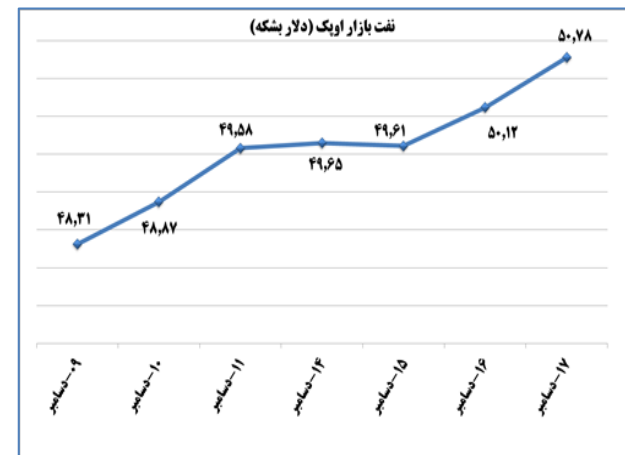

بولتن روزانه شاخص های مهم اقتصادی (ج) قیمت کالا و ارز

وزارت صنعت، معدن و تجارت
معاونت طرح و برنامه
دفتر آمار و فراآوری داده ها

۱۶۳۰

۰۳ دی ۱۳۹۹

۲۰۲۰ Dec ۲۳

به منظور بهبود کیفیت و کمیت گزارش حاضر، لطفاً نقطه نظرات خود را به دفتر آمار و فراآوری داده ها اعلام کنید

خانم رفعت نژاد ۸۱۷۶۲۳۲۴ - خانم توکلی ۰۳۶ ۸۱۷۶۲ - www.mimt.gov.ir