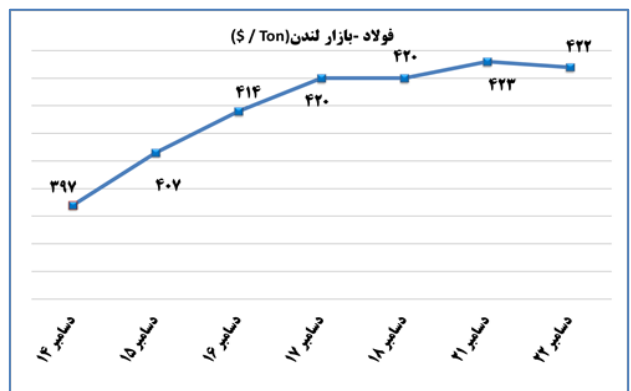

به منظور بهبود کیفیت و کمیت گزارش حاضر، لطفاً نقطه نظرات خود را به دفتر آمار و فراآوری داده ها اعلام کنید