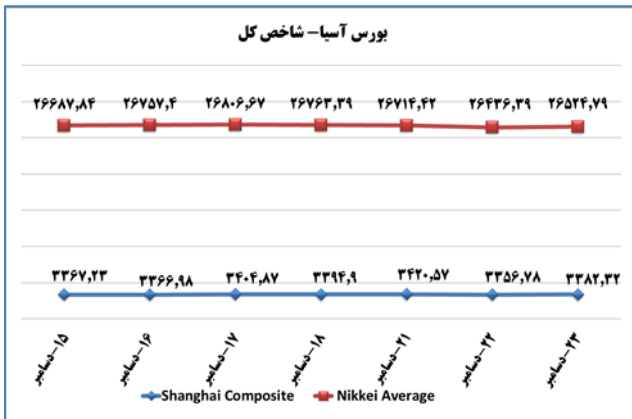

۱۶۳۰

۰۳ دی ۱۳۹۹

۲۰۲۰ Dec ۲۳

به منظور بهبود کیفیت و کمیت گزارش حاضر، لطفاً نقطه نظرات خود را به دفتر آمار و فراآوری داده ها اعلام کنید

خانم رفعت نژاد ۸۱۷۶۲۳۲۴ - خانم توکلی ۰۳۶ ۸۱۷۶۲ - www.mimt.gov.ir

به منظور بهبود کیفیت و کمیت گزارش حاضر، لطفاً نقطه نظرات خود را به دفتر آمار و فراآوری داده ها اعلام کنید

(د) بورس

تأثیر مثبت در شاخص کل (واحد)	بیشترین کاهش ارزش بازار		تأثیر مثبت در شاخص کل (واحد)	بیشترین افزایش ارزش بازار	
-۲۰۲۴,۰۳	۲,۱۷٪	صنایع پتروشیمی خلیج فارس	۱۲۹۳	۳,۷٪	معدنی و صنعتی گل گهر
-۱۱۵۸,۱	۱,۵۴٪	فولاد مبارکه اصفهان	۵۰۱,۲۲	۱۲,۰۵٪	فولاد آلیازی ایران
-۶۶۴,۹۴	۱,۳۷٪	سرمایه گذاری تامین اجتماعی	۴۷۲,۵۳	۲,۸۶٪	بانک پارسیان