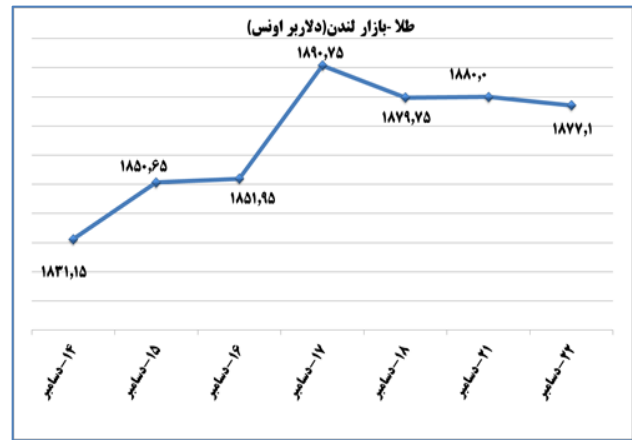

بولتن روزانه شاخص های مهم اقتصادی (ج) قیمت کالا و ارز

وزارت صنعت، معدن و تجارت
معاونت طرح و برنامه
دفتر آمار و فراآوری داده ها

۱۶۳۰

۰۳ دی ۱۳۹۹

۲۰۲۰ Dec ۲۳

به منظور بهبود کیفیت و کمیت گزارش حاضر، لطفاً نقطه نظرات خود را به دفتر آمار و فراآوری داده ها اعلام کنید

خانم رفعت نژاد ۸۱۷۶۲۳۲۴ - خانم توکلی ۰۳۶ ۸۱۷۶۲ - www.mimt.gov.ir