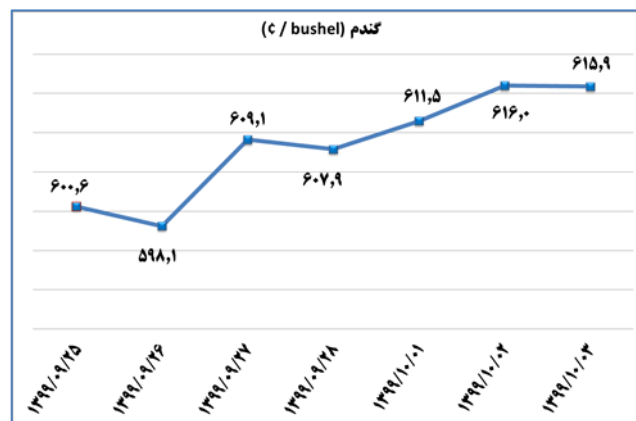

۱۶۳۰

۰۳ دی ۱۳۹۹

۲۰۲۰ Dec ۲۳

به منظور بهبود کیفیت و کمیت گزارش حاضر، لطفاً نقطه نظرات خود را به دفتر آمار و فراآوری داده ها اعلام کنید

خانم رفعت نژاد ۸۱۷۶۲۳۲۴ - خانم توکلی ۰۳۶ ۸۱۷۶۲ - www.mimt.gov.ir

به منظور بهبود کیفیت و کمیت گزارش حاضر، لطفاً نقطه نظرات خود را به دفتر آمار و فراآوری داده ها اعلام کنید

(د) بورس

تأثیر مثبت در شاخص کل (واحد)	بیشترین کاهش ارزش بازار		تأثیر مثبت در شاخص کل (واحد)	بیشترین افزایش ارزش بازار	
-۲۰۲۴,۰۳	۲,۱۷٪	صنایع پتروشیمی خلیج فارس	۱۲۹۳	۳,۷٪	معدنی و صنعتی گل گهر
-۱۱۵۸,۱	۱,۵۴٪	فولاد مبارکه اصفهان	۵۰۱,۲۲	۱۲,۰۵٪	فولاد آلیازی ایران
-۶۶۴,۹۴	۱,۳۷٪	سرمایه گذاری تامین اجتماعی	۴۷۲,۵۳	۲,۸۶٪	بانک پارسیان