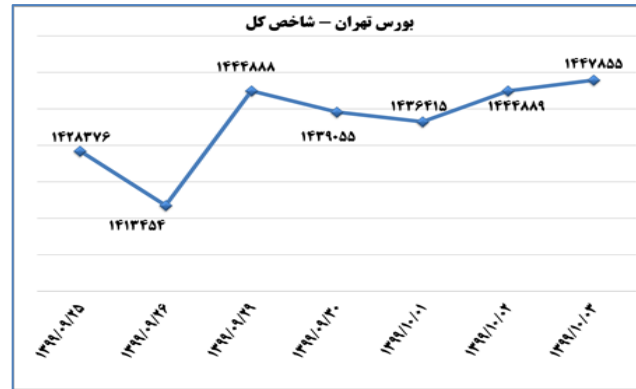

۱۶۳۰

۰۳ دی ۱۳۹۹

۲۰۲۰ Dec ۲۳

به منظور بهبود کیفیت و کمیت گزارش حاضر، لطفاً نقطه نظرات خود را به دفتر آمار و فراآوری داده ها اعلام کنید

خانم رفعت نژاد ۸۱۷۶۲۳۲۴ - خانم توکلی ۰۳۶ ۸۱۷۶۲ - www.mimt.gov.ir

به منظور بهبود کیفیت و کمیت گزارش حاضر، لطفاً نقطه نظرات خود را به دفتر آمار و فراآوری داده ها اعلام کنید

(د) بورس

تأثیر مثبت در شاخص کل (واحد)	بیشترین کاهش ارزش بازار		تأثیر مثبت در شاخص کل (واحد)	بیشترین افزایش ارزش بازار	
-۲۰۲۴,۰۳	۲,۱۷٪	صنایع پتروشیمی خلیج فارس	۱۲۹۳	۳,۷٪	معدنی و صنعتی گل گهر
-۱۱۵۸,۱	۱,۵۴٪	فولاد مبارکه اصفهان	۵۰۱,۲۲	۱۲,۰۵٪	فولاد آلیازی ایران
-۶۶۴,۹۴	۱,۳۷٪	سرمایه گذاری تامین اجتماعی	۴۷۲,۵۳	۲,۸۶٪	بانک پارسیان