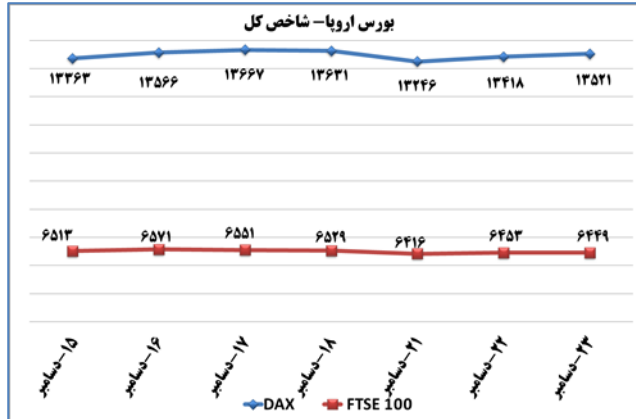

۱۶۳۰

۰۳ دی ۱۳۹۹

۲۰۲۰ Dec ۲۳

به منظور بهبود کیفیت و کمیت گزارش حاضر، لطفاً نقطه نظرات خود را به دفتر آمار و فراآوری داده ها اعلام کنید

خانم رفعت نژاد ۸۱۷۶۲۳۲۴ - خانم توکلی ۰۳۶ ۸۱۷۶۲ - www.mimt.gov.ir

به منظور بهبود کیفیت و کمیت گزارش حاضر، لطفاً نقطه نظرات خود را به دفتر آمار و فراآوری داده ها اعلام کنید

(د) بورس

تأثیر مثبت در شاخص کل (واحد)	بیشترین کاهش ارزش بازار		تأثیر مثبت در شاخص کل (واحد)	بیشترین افزایش ارزش بازار	
-۲۰۲۴,۰۳	۲,۱۷٪	صنایع پتروشیمی خلیج فارس	۱۲۹۳	۳,۷٪	معدنی و صنعتی گل گهر
-۱۱۵۸,۱	۱,۵۴٪	فولاد مبارکه اصفهان	۵۰۱,۲۲	۱۲,۰۵٪	فولاد آلیازی ایران
-۶۶۴,۹۴	۱,۳۷٪	سرمایه گذاری تامین اجتماعی	۴۷۲,۵۳	۲,۸۶٪	بانک پارسیان