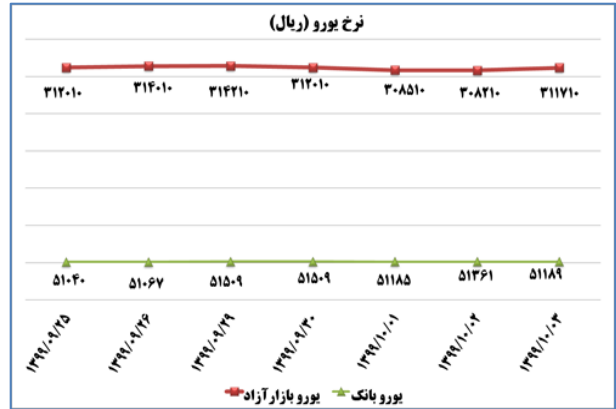

بولتن روزانه شاخص های مهم اقتصادی (ج) قیمت کالا و ارز

وزارت صنعت، معدن و تجارت
معاونت طرح و برنامه
دفتر آمار و فراآوری داده ها

۱۶۳۰

۰۳ دی ۱۳۹۹

۲۰۲۰ Dec ۲۳

به منظور بهبود کیفیت و کمیت گزارش حاضر، لطفاً نقطه نظرات خود را به دفتر آمار و فراآوری داده ها اعلام کنید

خانم رفعت نژاد ۸۱۷۶۲۳۲۴ - خانم توکلی ۰۳۶ ۸۱۷۶۲ - www.mimt.gov.ir