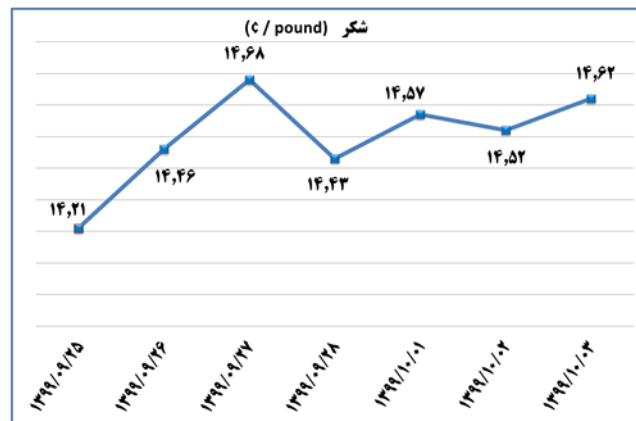

۱۶۳۰

۰۳ دی ۱۳۹۹

۲۰۲۰ Dec ۲۳

به منظور بهبود کیفیت و کمیت گزارش حاضر، لطفاً نقطه نظرات خود را به دفتر آمار و فراآوری داده ها اعلام کنید

خانم رفعت نژاد ۸۱۷۶۲۳۲۴ - خانم توکلی ۰۳۶ ۸۱۷۶۲ - www.mimt.gov.ir

به منظور بهبود کیفیت و کمیت گزارش حاضر، لطفاً نقطه نظرات خود را به دفتر آمار و فراآوری داده ها اعلام کنید

(د) بورس

تأثیر مثبت در شاخص کل (واحد)	بیشترین کاهش ارزش بازار		تأثیر مثبت در شاخص کل (واحد)	بیشترین افزایش ارزش بازار	
-۲۰۲۴,۰۳	۲,۱۷٪	صنایع پتروشیمی خلیج فارس	۱۲۹۳	۳,۷٪	معدنی و صنعتی گل گهر
-۱۱۵۸,۱	۱,۵۴٪	فولاد مبارکه اصفهان	۵۰۱,۲۲	۱۲,۰۵٪	فولاد آلیازی ایران
-۶۶۴,۹۴	۱,۳۷٪	سرمایه گذاری تامین اجتماعی	۴۷۲,۵۳	۲,۸۶٪	بانک پارسیان