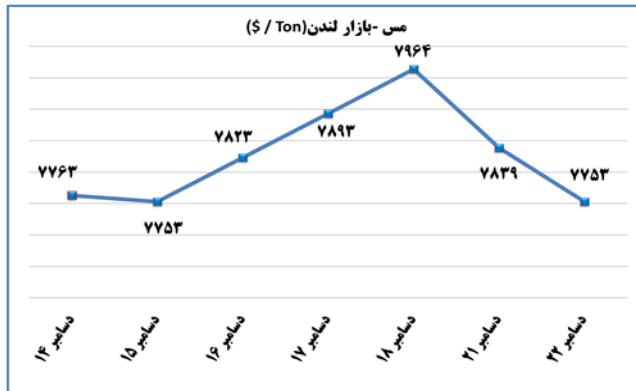

به منظور بهبود کیفیت و کمیت گزارش حاضر، لطفاً نقطه نظرات خود را به دفتر آمار و فراآوری داده ها اعلام کنید