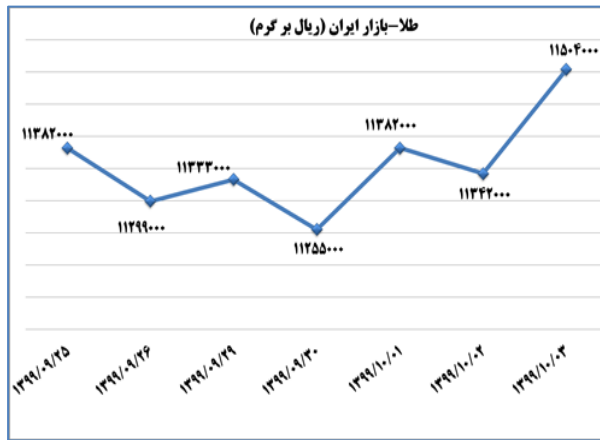

بولتن روزانه شاخص های مهم اقتصادی (ج) قیمت کالا و ارز

وزارت صنعت، معدن و تجارت
معاونت طرح و برنامه
دفتر آمار و فراآوری داده ها

۱۶۳۰

۰۳ دی ۱۳۹۹

۲۰۲۰ Dec ۲۳

به منظور بهبود کیفیت و کمیت گزارش حاضر، لطفاً نقطه نظرات خود را به دفتر آمار و فراآوری داده ها اعلام کنید

خانم رفعت نژاد ۸۱۷۶۲۳۲۴ - خانم توکلی ۰۳۶ ۸۱۷۶۲ - www.mimt.gov.ir