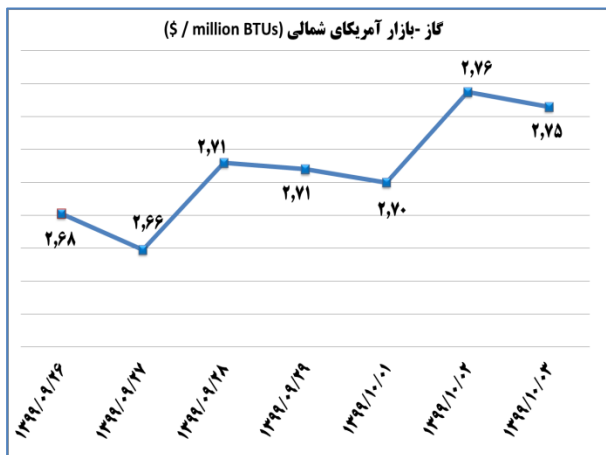

بولتن روزانه شاخص های مهم اقتصادی (ج) قیمت کالا و ارز

وزارت صنعت، معدن و تجارت
معاونت طرح و برنامه
دفتر آمار و فراآوری داده ها

۱۶۳۰

۰۳ دی ۱۳۹۹

۲۰۲۰ Dec ۲۳

به منظور بهبود کیفیت و کمیت گزارش حاضر، لطفاً نقطه نظرات خود را به دفتر آمار و فراآوری داده ها اعلام کنید

خانم رفعت نژاد ۸۱۷۶۲۳۲۴ - خانم توکلی ۰۳۶ ۸۱۷۶۲ - www.mimt.gov.ir