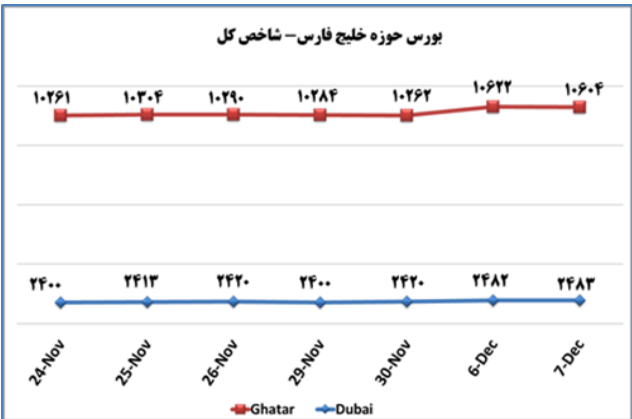

(د) بورس

تأثیر مثبت در شاخص کل (واحد)	بیشترین کاهش ارزش بازار		تأثیر مثبت در شاخص کل (واحد)	بیشترین افزایش ارزش بازار	
-۲۰۲۴,۰۳	۲,۱۷٪	صنایع پتروشیمی خلیج فارس	۱۲۹۳	۳,۷٪	معدنی و صنعتی گل گهر
-۱۱۵۸,۱	۱,۵۴٪	فولاد مبارکه اصفهان	۵۰۱,۲۲	۱۲,۰۵٪	فولاد آلیازی ایران
-۶۶۴,۹۴	۱,۳۷٪	سرمایه گذاری تامین اجتماعی	۴۷۲,۵۳	۲,۸۶٪	بانک پارسیان