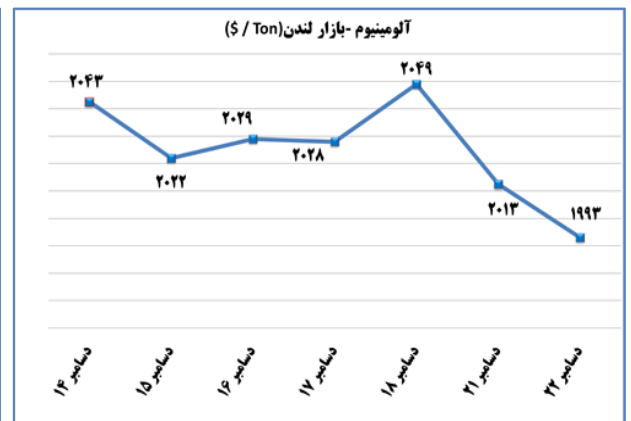

به منظور بهبود کیفیت و کمیت گزارش حاضر، لطفاً نقطه نظرات خود را به دفتر آمار و فراآوری داده ها اعلام کنید