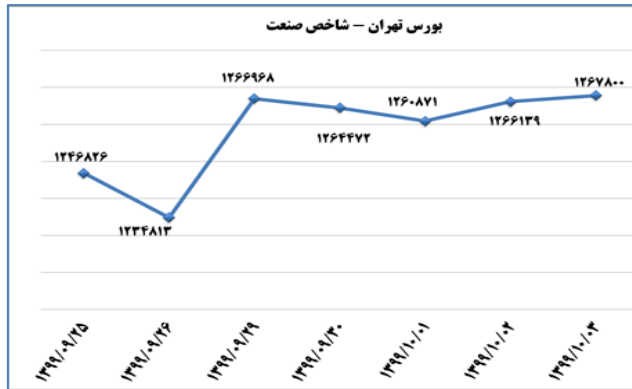

۱۶۳۰

۰۳ دی ۱۳۹۹

۲۰۲۰ Dec ۲۳

به منظور بهبود کیفیت و کمیت گزارش حاضر، لطفاً نقطه نظرات خود را به دفتر آمار و فراآوری داده ها اعلام کنید

خانم رفعت نژاد ۸۱۷۶۲۳۲۴ - خانم توکلی ۰۳۶ ۸۱۷۶۲ - www.mimt.gov.ir

به منظور بهبود کیفیت و کمیت گزارش حاضر، لطفاً نقطه نظرات خود را به دفتر آمار و فراآوری داده ها اعلام کنید

(د) بورس

تأثیر مثبت در شاخص کل (واحد)	بیشترین کاهش ارزش بازار		تأثیر مثبت در شاخص کل (واحد)	بیشترین افزایش ارزش بازار	
-۲۰۲۴,۰۳	۲,۱۷٪	صنایع پتروشیمی خلیج فارس	۱۲۹۳	۳,۷٪	معدنی و صنعتی گل گهر
-۱۱۵۸,۱	۱,۵۴٪	فولاد مبارکه اصفهان	۵۰۱,۲۲	۱۲,۰۵٪	فولاد آلیازی ایران
-۶۶۴,۹۴	۱,۳۷٪	سرمایه گذاری تامین اجتماعی	۴۷۲,۵۳	۲,۸۶٪	بانک پارسیان