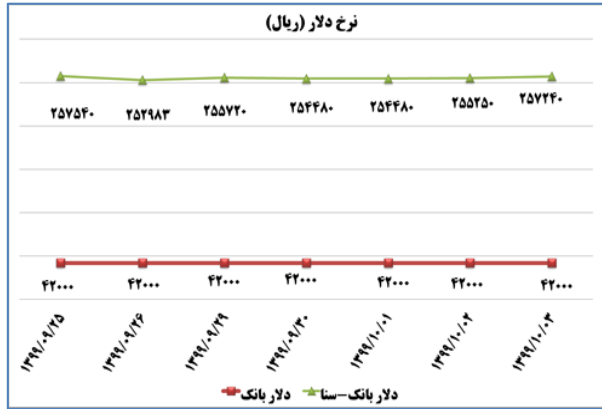

بولتن روزانه شاخص های مهم اقتصادی (ج) قیمت کالا و ارز

وزارت صنعت، معدن و تجارت
معاونت طرح و برنامه
دفتر آمار و فراآوری داده ها

۱۶۳۰

۰۳ دی ۱۳۹۹

۲۰۲۰ Dec ۲۳

به منظور بهبود کیفیت و کمیت گزارش حاضر، لطفاً نقطه نظرات خود را به دفتر آمار و فراآوری داده ها اعلام کنید

خانم رفعت نژاد ۸۱۷۶۲۳۲۴ - خانم توکلی ۰۳۶ ۸۱۷۶۲ - www.mimt.gov.ir