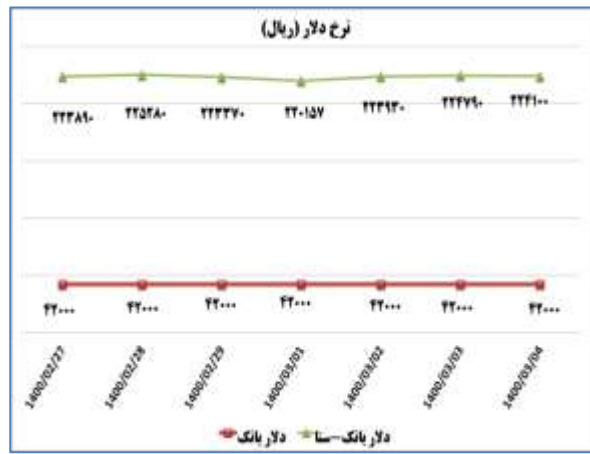

ج) قیمت کالا و ارز

به منظور بهبود کیفیت و کمیت گزارش حاضر، لطفاً نقطه نظرات خود را به دفتر آمار و فرآوری داده ها اعلام کنید