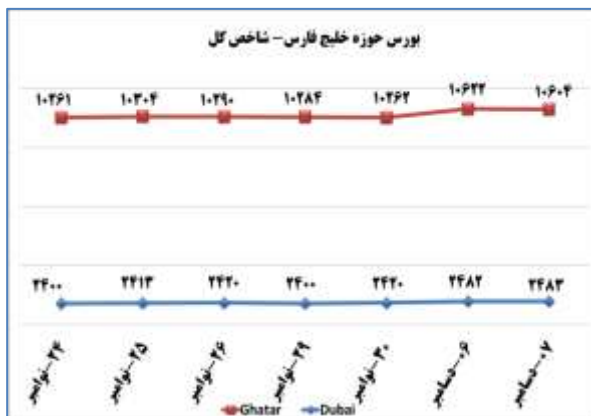

(د) بورس

به منظور بهبود کیفیت و کمیت گزارش حاضر، لطفاً نقطه نظرات خود را به دفتر آمار و فرآوری داده ها اعلام کنید