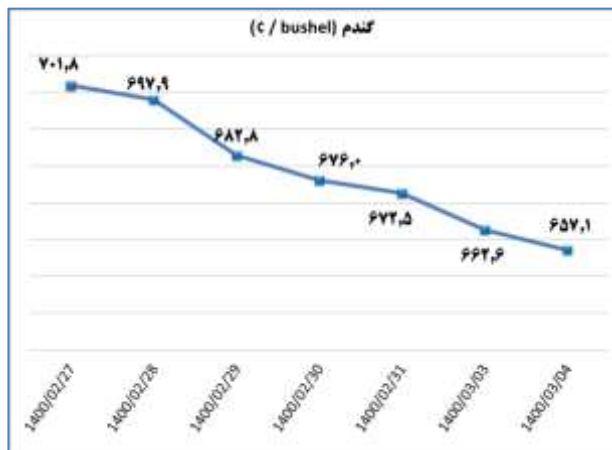

به منظور بهبود کیفیت و کمیت گزارش حاضر، لطفاً نقطه نظرات خود را به دفتر آمار و فرآوری داده ها اعلام کنید