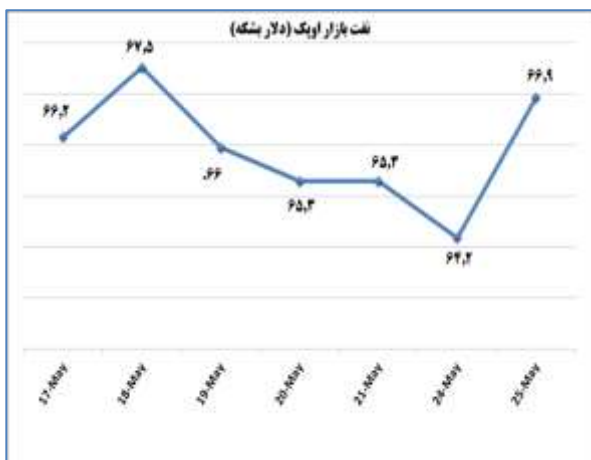

ج) قیمت کالا و ارز

به منظور بهبود کیفیت و کمیت گزارش حاضر، لطفاً نقطه نظرات خود را به دفتر آمار و فرآوری داده ها اعلام کنید