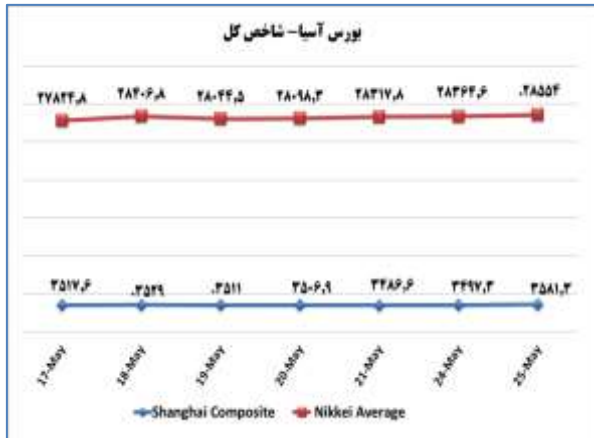

(د) بورس

به منظور بهبود کیفیت و کمیت گزارش حاضر، لطفاً نقطه نظرات خود را به دفتر آمار و فرآوری داده ها اعلام کنید