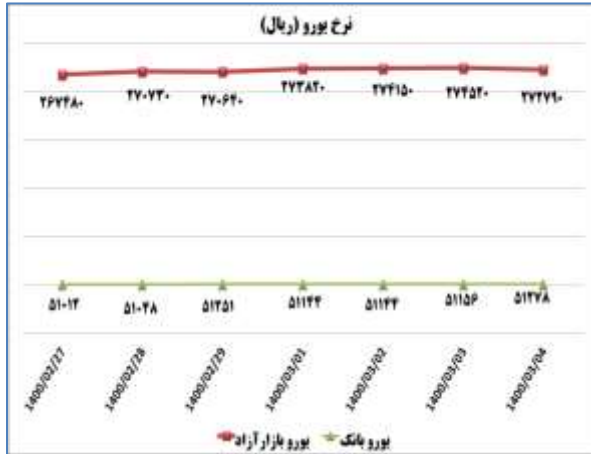

ج) قیمت کالا و ارز

به منظور بهبود کیفیت و کمیت گزارش حاضر، لطفاً نقطه نظرات خود را به دفتر آمار و فرآوری داده ها اعلام کنید