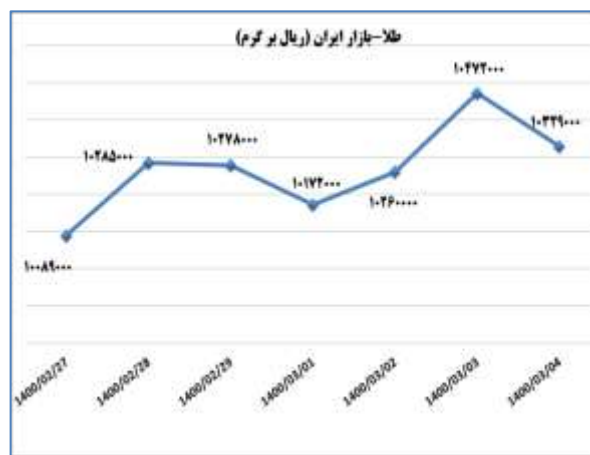

الف) صدور مجوز و ارائه خدمات روزانه

بخش	نام مجوز	تعداد	توضیحات
صنعت	جواز تاسیس	۱۵۲	-
	پروانه بهره برداری	۲۸	-
معدن	پروانه اکتشاف	۱	-
	گواهی کشف	۱	-
	پروانه بهره برداری معدن	۶	-
	مجوز برداشت	-	-
صنف	پروانه صنفی	۳۲۲۳	۰۳ خرداد ۱۴۰۰
تجارت خارجی	کارت بازرگانی صادره	-	-
	کارت بازرگانی تمدیدی	-	-
	تعداد ثبت سفارش صادره	-	-
	ارزش ثبت سفارش صادره	-	میلیون دلار
	تعداد ثبت سفارش تمدیدی	-	-
	ارزش ثبت سفارش تمدیدی	-	میلیون دلار
تجارت الکترونیک	گواهی امضای الکترونیکی	۱۰۷۷	۰۳ خرداد ۱۴۰۰
	مجوز نماد اعتماد الکترونیکی صادر شده	۵۰	۰۳ خرداد ۱۴۰۰
	مجوز نماد اعتماد الکترونیکی تمدید شده	۳۹	۰۳ خرداد ۱۴۰۰
	معاملات سامانه ستاد	۱۰۷۸	۰۳ خرداد ۱۴۰۰
	ارزش معاملات سامانه ستاد	۱۵۵۸۱۸,۴	میلیون تومان
شهرکهای صنعتی	قرارداد حق انتفاع سرمایه گذاری	۸	۲۰ اردیبهشت ۱۴۰۰
	مساحت قرارداد منعقد شده	۱۰۱۲۵	متر مربع

ج) قیمت کالا و ارز

به منظور بهبود کیفیت و کمیت گزارش حاضر، لطفاً نقطه نظرات خود را به دفتر آمار و فرآوری داده ها اعلام کنید

به منظور بهبود کیفیت و کمیت گزارش حاضر، لطفاً نقطه نظرات خود را به دفتر آمار و فرآوری داده ها اعلام کنید