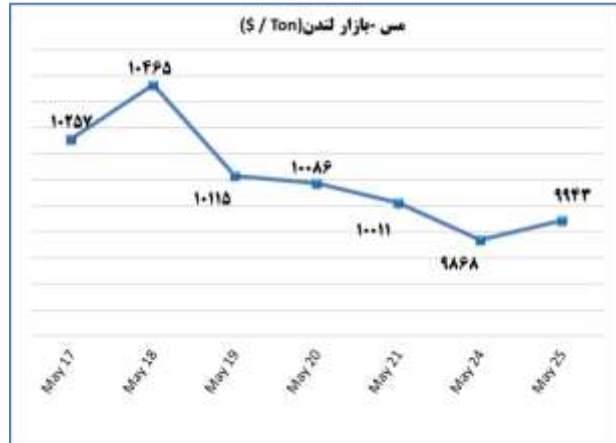

به منظور بهبود کیفیت و کمیت گزارش حاضر، لطفاً نقطه نظرات خود را به دفتر آمار و فرآوری داده ها اعلام کنید