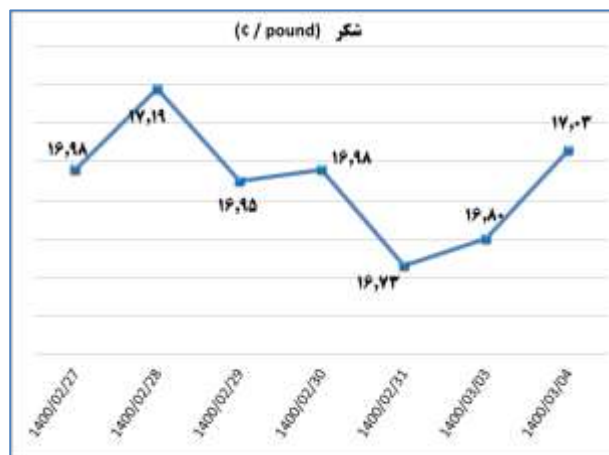

به منظور بهبود کیفیت و کمیت گزارش حاضر، لطفاً نقطه نظرات خود را به دفتر آمار و فرآوری داده ها اعلام کنید