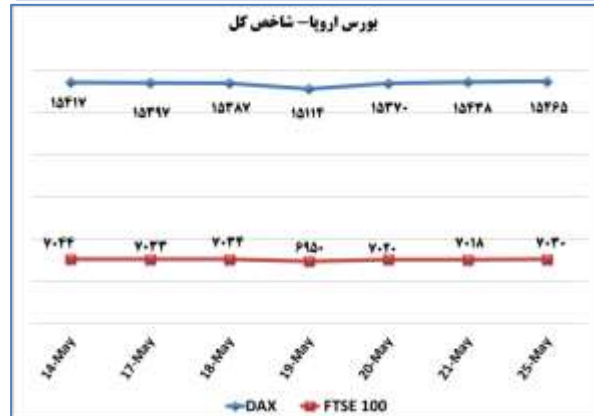

(د) بورس

به منظور بهبود کیفیت و کمیت گزارش حاضر، لطفاً نقطه نظرات خود را به دفتر آمار و فرآوری داده ها اعلام کنید