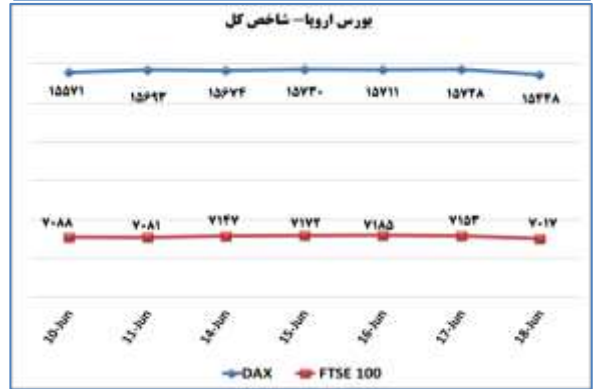

(د) بورس

به منظور بهبود کیفیت و کمیت گزارش حاضر، لطفاً نقطه نظرات خود را به دفتر آمار و فراآوری داده ها اعلام کنید