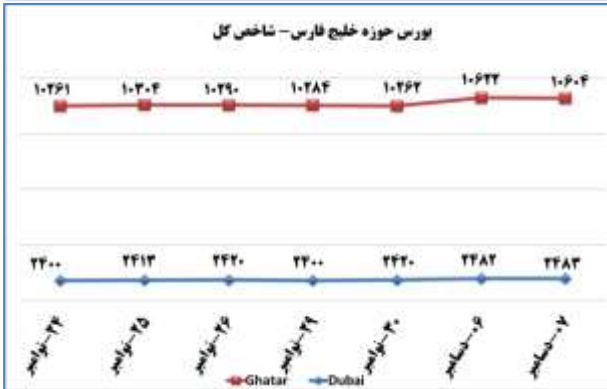

(د) بورس

به منظور بهبود کیفیت و کمیت گزارش حاضر، لطفاً نقطه نظرات خود را به دفتر آمار و فراآوری داده ها اعلام کنید