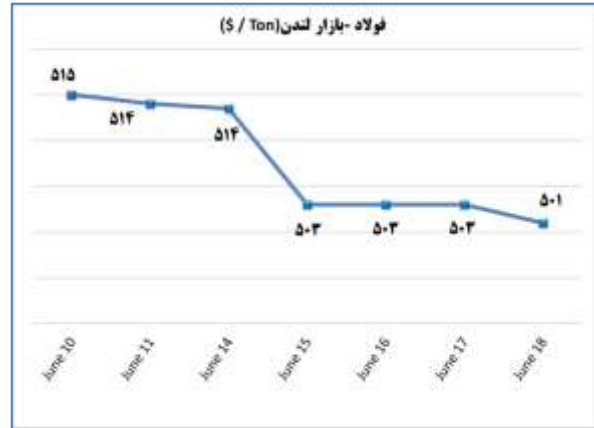

به منظور بهبود کیفیت و کمیت گزارش حاضر، لطفاً نقطه نظرات خود را به دفتر آمار و فراوری داده ها اعلام کنید