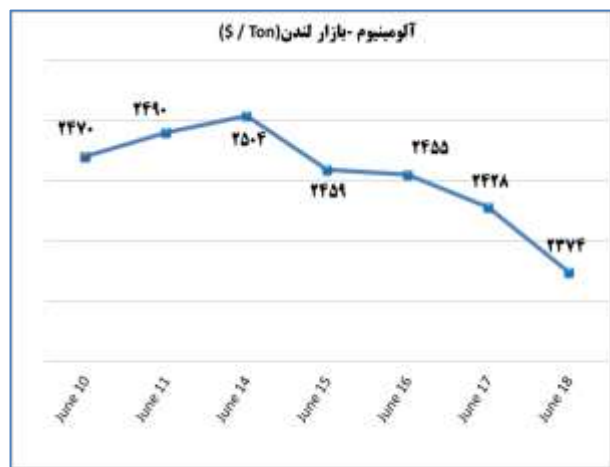

به منظور بهبود کیفیت و کمیت گزارش حاضر، لطفاً نقطه نظرات خود را به دفتر آمار و فراوری داده ها اعلام کنید