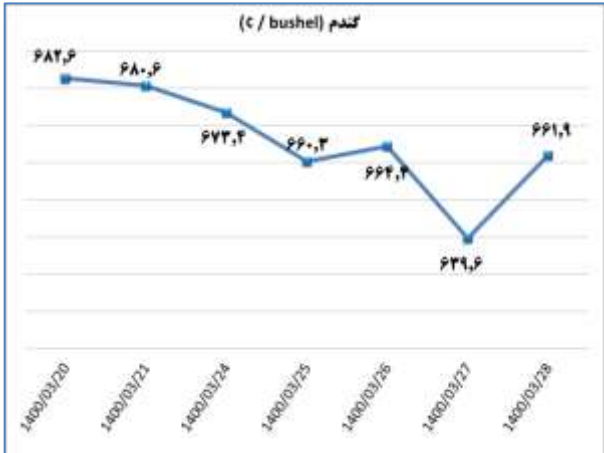

به منظور بهبود کیفیت و کمیت گزارش حاضر، لطفاً نقطه نظرات خود را به دفتر آمار و فراوری داده ها اعلام کنید