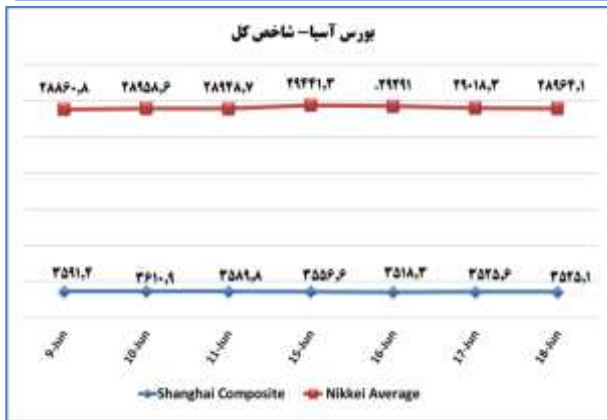

(د) بورس

به منظور بهبود کیفیت و کمیت گزارش حاضر، لطفاً نقطه نظرات خود را به دفتر آمار و فراآوری داده ها اعلام کنید