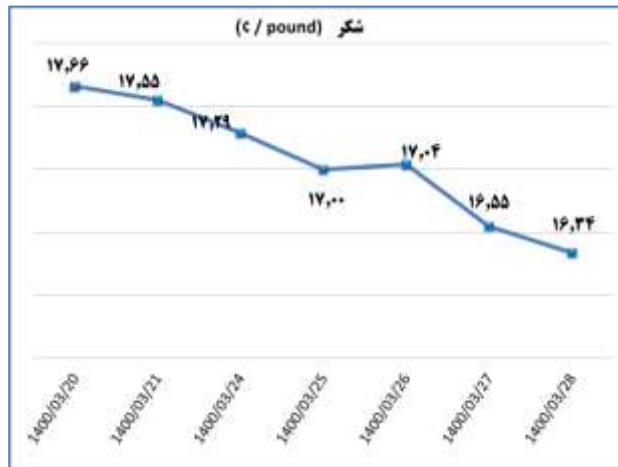

به منظور بهبود کیفیت و کمیت گزارش حاضر، لطفاً نقطه نظرات خود را به دفتر آمار و فراوری داده ها اعلام کنید