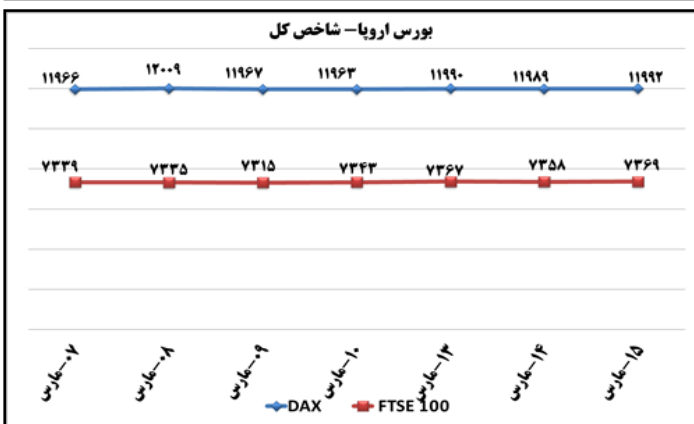

بولتن روزانه شاخص‌های مهم اقتصادی

وزارت صنعت، معدن و تجارت
معاونت طرح و برنامه
دفتر آمار و فرآوری داده‌ها

شماره: ۱۳۲۱
۲۵ اسفند ۹۵
۲۰۱۷ Mar ۱۵

(د) بورس

تاثیر مثبت در شاخص کل (واحد)		بیشترین کاهش ارزش بازار		تاثیر مثبت در شاخص کل (واحد)		بیشترین افزایش ارزش بازار	
-۲۲,۵۲	٪-۲,۰۲	سایا		۲۵,۵۴	٪۱,۸۲	پتروشیمی میبین	
-۱۱,۲۷	٪-۳,۷۳	ماشین سازی اراک		۲۰,۹۷	٪۲,۸۷	سرمایه گذاری گروه توسعه ملی	
-۱۰,۹۹	٪-۰,۸۴	پالایش نفت اصفهان		۱۸,۷۱	٪۰,۹۶	س. نفت و گاز و پتروشیمی تأمین	

به منظور بهبود کیفیت و کمیت گزارش حاضر، لطفاً نقطه نظرات خود را به دفتر آمار و فرآوری داده‌ها اعلام کنید

www.mimt.gov.ir - ۸۱۷۶۲۳۶۷ - خانم توکلی ۸۱۷۶۲۳۲۴ - خانم رفعت نژاد