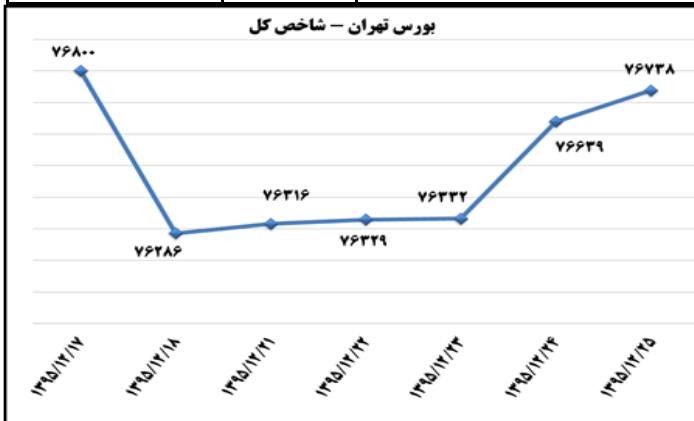

بولتن روزانه شاخص‌های مهم اقتصادی

وزارت صنعت، معدن و تجارت
معاونت طرح و برنامه
دفتر آمار و فرآوری داده‌ها

شماره: ۱۳۲۱
۲۵ اسفند ۹۵
۲۰۱۷ Mar ۱۵

(د) بورس

تاثیر مثبت در شاخص کل (واحد)		بیشترین کاهش ارزش بازار		تاثیر مثبت در شاخص کل (واحد)		بیشترین افزایش ارزش بازار	
-۲۲,۵۲	٪-۲,۰۲	سایا		۲۵,۵۴	٪۱,۸۲	پتروشیمی میبین	
-۱۱,۲۷	٪-۳,۷۳	ماشین سازی اراک		۲۰,۹۷	٪۲,۸۷	سرمایه گذاری گروه توسعه ملی	
-۱۰,۹۹	٪-۰,۸۴	پالایش نفت اصفهان		۱۸,۷۱	٪۰,۹۶	س. نفت و گاز و پتروشیمی تأمین	

به منظور بهبود کیفیت و کمیت گزارش حاضر، لطفاً نقطه نظرات خود را به دفتر آمار و فرآوری داده‌ها اعلام کنید

www.mimt.gov.ir - ۸۱۷۶۲۳۶۷ - خانم توکلی ۸۱۷۶۲۳۲۴ - خانم رفعت نژاد