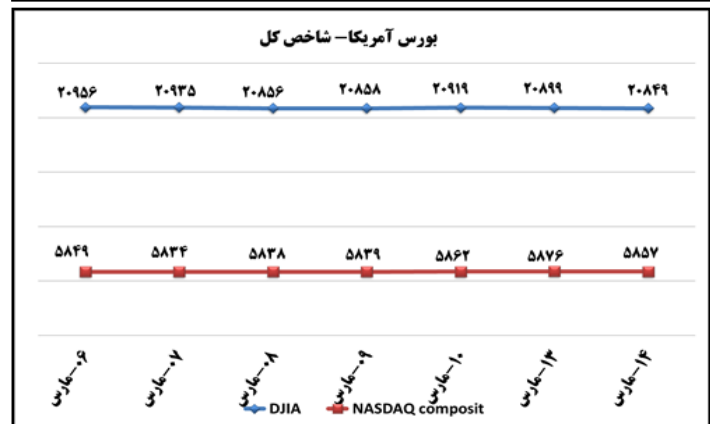

بولتن روزانه شاخص‌های مهم اقتصادی

وزارت صنعت، معدن و تجارت
معاونت طرح و برنامه
دفتر آمار و فرآوری داده‌ها

شماره: ۱۳۲۱
۲۵ اسفند ۹۵
۲۰۱۷ Mar ۱۵

(د) بورس

تاثیر مثبت در شاخص کل (واحد)		بیشترین کاهش ارزش بازار		تاثیر مثبت در شاخص کل (واحد)		بیشترین افزایش ارزش بازار	
-۲۲,۵۲	٪-۲,۰۲	سایا		۲۵,۵۴	٪۱,۸۲	پتروشیمی میبین	
-۱۱,۲۷	٪-۳,۷۳	ماشین سازی اراک		۲۰,۹۷	٪۲,۸۷	سرمایه گذاری گروه توسعه ملی	
-۱۰,۹۹	٪-۰,۸۴	پالایش نفت اصفهان		۱۸,۷۱	٪۰,۹۶	س. نفت و گاز و پتروشیمی تأمین	

به منظور بهبود کیفیت و کمیت گزارش حاضر، لطفاً نقطه نظرات خود را به دفتر آمار و فرآوری داده‌ها اعلام کنید

www.mimt.gov.ir - ۸۱۷۶۲۳۶۷ - خانم توکلی ۸۱۷۶۲۳۲۴ - خانم رفعت نژاد