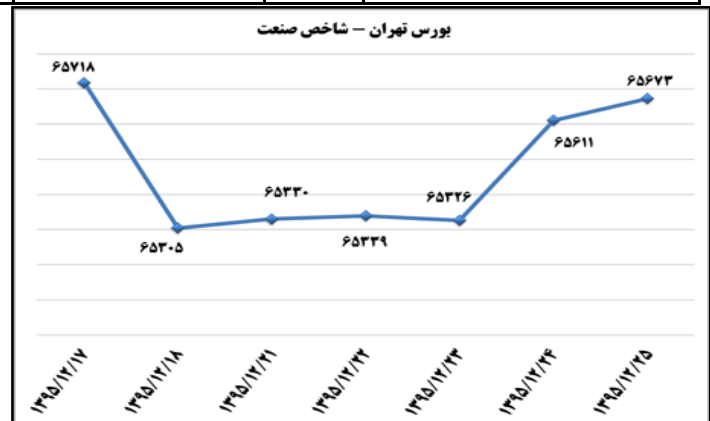

بولتن روزانه شاخص‌های مهم اقتصادی

وزارت صنعت، معدن و تجارت
معاونت طرح و برنامه
دفتر آمار و فرآوری داده‌ها

شماره: ۱۳۲۱
۲۵ اسفند ۹۵
۲۰۱۷ Mar ۱۵

(د) بورس

تاثیر مثبت در شاخص کل (واحد)		بیشترین کاهش ارزش بازار		تاثیر مثبت در شاخص کل (واحد)		بیشترین افزایش ارزش بازار	
-۲۲,۵۲	٪-۲,۰۲	سایا		۲۵,۵۴	٪۱,۸۲	پتروشیمی میبین	
-۱۱,۲۷	٪-۳,۷۳	ماشین سازی اراک		۲۰,۹۷	٪۲,۸۷	سرمایه گذاری گروه توسعه ملی	
-۱۰,۹۹	٪-۰,۸۴	پالایش نفت اصفهان		۱۸,۷۱	٪۰,۹۶	س. نفت و گاز و پتروشیمی تأمین	

به منظور بهبود کیفیت و کمیت گزارش حاضر، لطفاً نقطه نظرات خود را به دفتر آمار و فرآوری داده‌ها اعلام کنید

www.mimt.gov.ir - ۸۱۷۶۲۳۶۷ - خانم توکلی ۸۱۷۶۲۳۲۴ - خانم رفعت نژاد