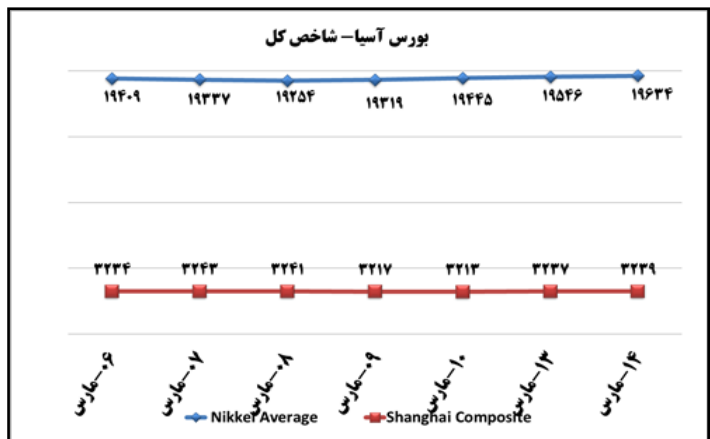

## (د) بورس

تاثیر مثبت در شاخص کل (واحد)		بیشترین کاهش ارزش بازار		تاثیر مثبت در شاخص کل (واحد)		بیشترین افزایش ارزش بازار	
-۲۲,۵۲	٪-۲,۰۲	سایا		۲۵,۵۴	٪۱,۸۲	پتروشیمی میبین	
-۱۱,۲۷	٪-۳,۷۳	ماشین سازی اراک		۲۰,۹۷	٪۲,۸۷	سرمایه گذاری گروه توسعه ملی	
-۱۰,۹۹	٪-۰,۸۴	پالایش نفت اصفهان		۱۸,۷۱	٪۰,۹۶	س. نفت و گاز و پتروشیمی تأمین	