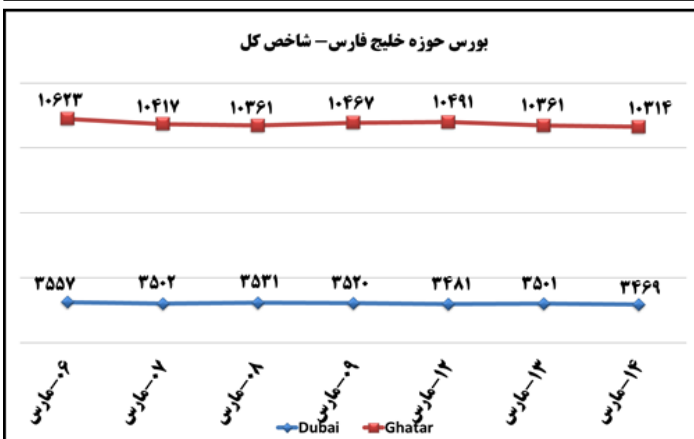

بولتن روزانه شاخص‌های مهم اقتصادی

وزارت صنعت، معدن و تجارت
معاونت طرح و برنامه
دفتر آمار و فرآوری داده‌ها

شماره: ۱۳۲۱
۲۵ اسفند ۹۵
۲۰۱۷ Mar ۱۵

(د) بورس

تاثیر مثبت در شاخص کل (واحد)		بیشترین کاهش ارزش بازار		تاثیر مثبت در شاخص کل (واحد)		بیشترین افزایش ارزش بازار	
-۲۲,۵۲	٪-۲,۰۲	سایا		۲۵,۵۴	٪۱,۸۲	پتروشیمی میبین	
-۱۱,۲۷	٪-۳,۷۳	ماشین سازی اراک		۲۰,۹۷	٪۲,۸۷	سرمایه گذاری گروه توسعه ملی	
-۱۰,۹۹	٪-۰,۸۴	پالایش نفت اصفهان		۱۸,۷۱	٪۰,۹۶	س. نفت و گاز و پتروشیمی تأمین	

به منظور بهبود کیفیت و کمیت گزارش حاضر، لطفاً نقطه نظرات خود را به دفتر آمار و فرآوری داده‌ها اعلام کنید

www.mimt.gov.ir - ۸۱۷۶۲۳۶۷ - خانم توکلی ۸۱۷۶۲۳۲۴ - خانم رفعت نژاد