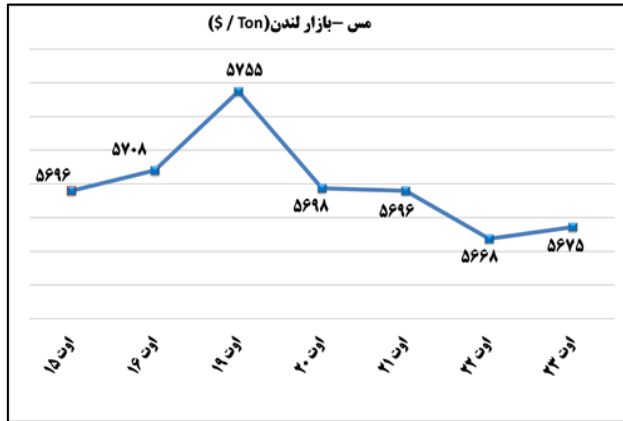

به منظور بهبود کیفیت و کمیت گزارش حاضر، لطفاً نقطه نظرات خود را به دفتر آمار و فرآوری داده ها اعلام کنید