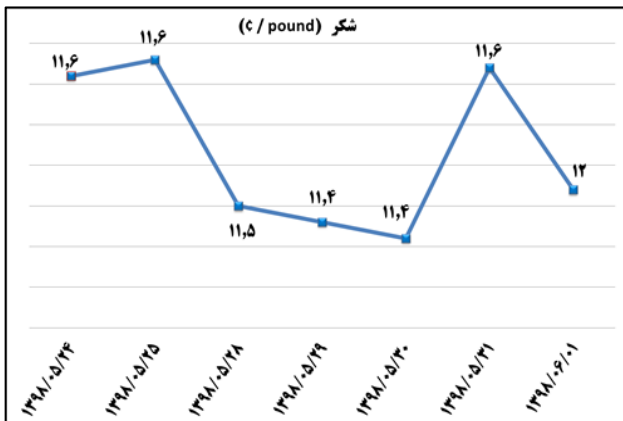

به منظور بهبود کیفیت و کمیت گزارش حاضر، لطفاً نقطه نظرات خود را به دفتر آمار و فرآوری داده ها اعلام کنید