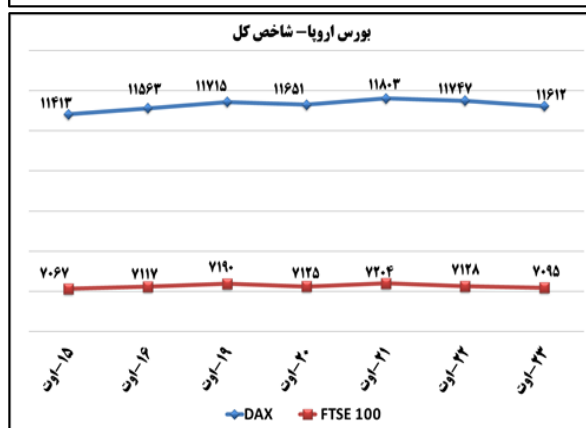

خانم رفعت نژاد ۸۱۷۶۲۳۲۴ - خانم توکلی ۰۳۶-۸۱۷۶۲ - www.mimt.gov.ir

ج) قیمت کالا و ارز

به منظور بهبود کیفیت و کمیت گزارش حاضر، لطفاً نقطه نظرات خود را به دفتر آمار و فرآوری داده‌ها اعلام کنید

به منظور بهبود کیفیت و کمیت گزارش حاضر، لطفاً نقطه نظرات خود را به دفتر آمار و فرآوری داده ها اعلام کنید

(د) بورس

تأثیر مثبت در شاخص کل (واحد)	بیشترین کاهش ارزش بازار	
-۱۳۸.	٪-۱,۹۸	شرکت ارتباطات سیار ایران
-۱۲۳,۳	٪-۲,۰۲	معدنی و صنعتی چادرملو
-۱۲۱,۸	٪-۴,۰۸	کشتیرانی جمهوری اسلامی ایران

تأثیر مثبت در شاخص کل (واحد)	بیشترین افزایش ارزش بازار	
۲۸۱,۷	٪۵,۰	س. نفت و گاز و پتروشیمی تأمین
۹۳,۶	٪۷,۳	سرمایه گذاری صدر تأمین
۷۳,۸	٪۵,۴	س. صنایع شیمیایی ایران