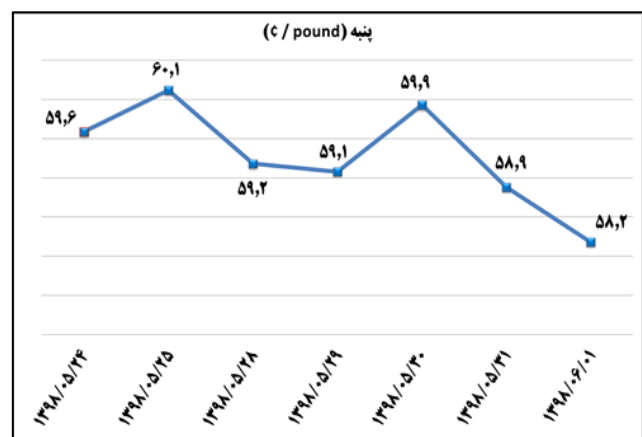

به منظور بهبود کیفیت و کمیت گزارش حاضر، لطفاً نقطه نظرات خود را به دفتر آمار و فرآوری داده ها اعلام کنید