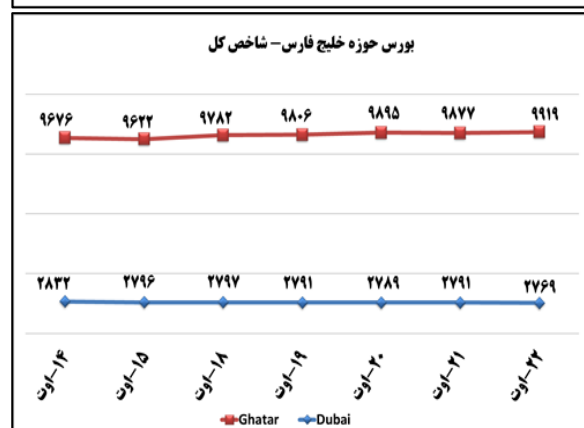

(د) بورس

تأثیر مثبت در شاخص کل (واحد)	بیشترین کاهش ارزش بازار	
-۱۳۸.	٪-۱,۹۸	شرکت ارتباطات سیار ایران
-۱۲۳,۳	٪-۲,۰۲	معدنی و صنعتی چادرملو
-۱۲۱,۸	٪-۴,۰۸	کشتیرانی جمهوری اسلامی ایران

تأثیر مثبت در شاخص کل (واحد)	بیشترین افزایش ارزش بازار	
۲۸۱,۷	٪۵,۰	س. نفت و گاز و پتروشیمی تأمین
۹۳,۶	٪۷,۳	سرمایه گذاری صدر تأمین
۷۳,۸	٪۵,۴	س. صنایع شیمیایی ایران

به منظور بهبود کیفیت و کمیت گزارش حاضر، لطفاً نقطه نظرات خود را به دفتر آمار و فرآوری داده‌ها اعلام کنید