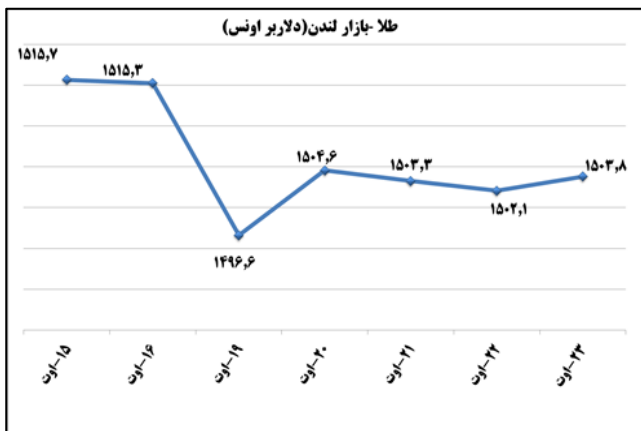

ج) قیمت کالا و ارز

به منظور بهبود کیفیت و کمیت گزارش حاضر، لطفاً نقطه نظرات خود را به دفتر آمار و فرآوری داده‌ها اعلام کنید