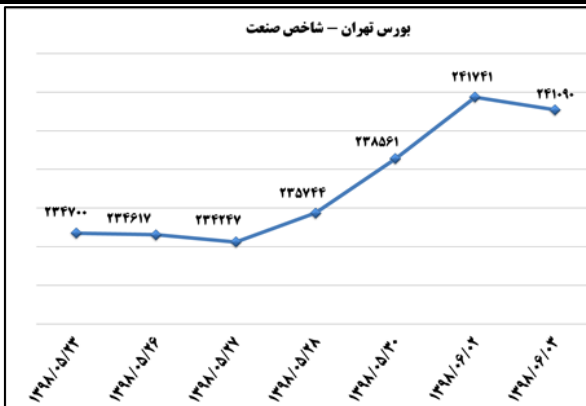

خانم رفعت نژاد ۸۱۷۶۲۳۲۴ - خانم توکلی ۰۳۶-۸۱۷۶۲ - www.mimt.gov.ir

ج) قیمت کالا و ارز

به منظور بهبود کیفیت و کمیت گزارش حاضر، لطفاً نقطه نظرات خود را به دفتر آمار و فرآوری داده‌ها اعلام کنید

به منظور بهبود کیفیت و کمیت گزارش حاضر، لطفاً نقطه نظرات خود را به دفتر آمار و فرآوری داده ها اعلام کنید

(د) بورس

تأثیر مثبت در شاخص کل (واحد)	بیشترین کاهش ارزش بازار	
-۱۳۸.	٪-۱,۹۸	شرکت ارتباطات سیار ایران
-۱۲۳,۳	٪-۲,۰۲	معدنی و صنعتی چادرملو
-۱۲۱,۸	٪-۴,۰۸	کشتیرانی جمهوری اسلامی ایران

تأثیر مثبت در شاخص کل (واحد)	بیشترین افزایش ارزش بازار	
۲۸۱,۷	٪۵,۰	س. نفت و گاز و پتروشیمی تأمین
۹۳,۶	٪۷,۳	سرمایه گذاری صدر تأمین
۷۳,۸	٪۵,۴	س. صنایع شیمیایی ایران