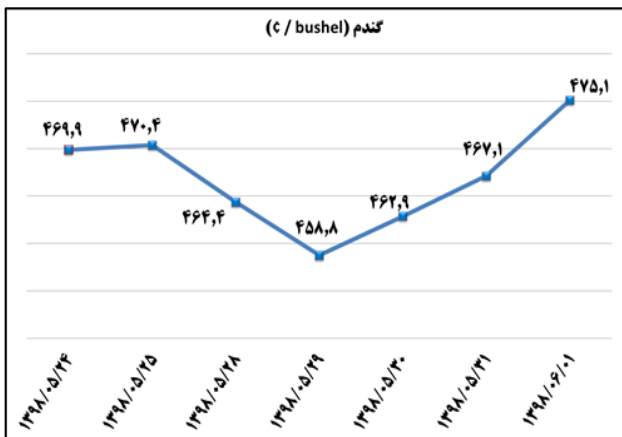

به منظور بهبود کیفیت و کمیت گزارش حاضر، لطفاً نقطه نظرات خود را به دفتر آمار و فرآوری داده ها اعلام کنید