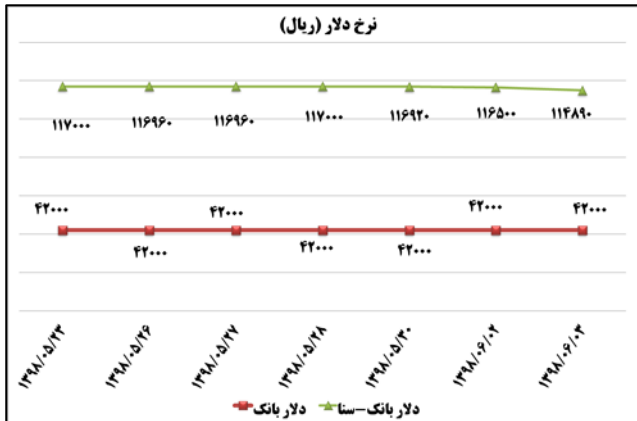

ج) قیمت کالا و ارز

به منظور بهبود کیفیت و کمیت گزارش حاضر، لطفاً نقطه نظرات خود را به دفتر آمار و فرآوری داده‌ها اعلام کنید