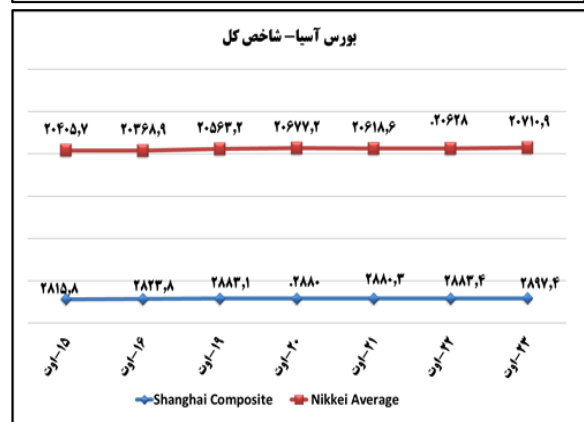

(د) بورس

تأثیر مثبت در شاخص کل (واحد)	بیشترین کاهش ارزش بازار	
-۱۳۸.	٪-۱,۹۸	شرکت ارتباطات سیار ایران
-۱۲۳,۳	٪-۲,۰۲	معدنی و صنعتی چادرملو
-۱۲۱,۸	٪-۴,۰۸	کشتیرانی جمهوری اسلامی ایران

تأثیر مثبت در شاخص کل (واحد)	بیشترین افزایش ارزش بازار	
۲۸۱,۷	٪۵,۰	س. نفت و گاز و پتروشیمی تأمین
۹۳,۶	٪۷,۳	سرمایه گذاری صدر تأمین
۷۳,۸	٪۵,۴	س. صنایع شیمیایی ایران

به منظور بهبود کیفیت و کمیت گزارش حاضر، لطفاً نقطه نظرات خود را به دفتر آمار و فرآوری داده‌ها اعلام کنید