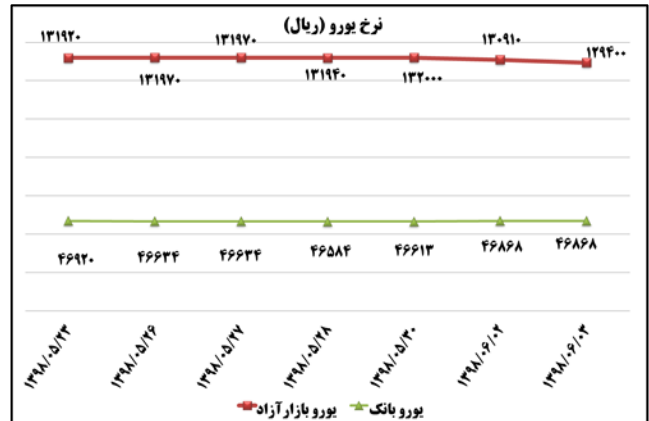

ج) قیمت کالا و ارز

به منظور بهبود کیفیت و کمیت گزارش حاضر، لطفاً نقطه نظرات خود را به دفتر آمار و فرآوری داده‌ها اعلام کنید