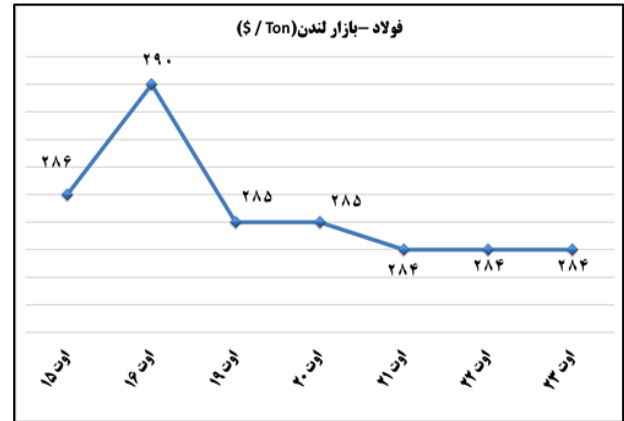

به منظور بهبود کیفیت و کمیت گزارش حاضر، لطفاً نقطه نظرات خود را به دفتر آمار و فرآوری داده ها اعلام کنید