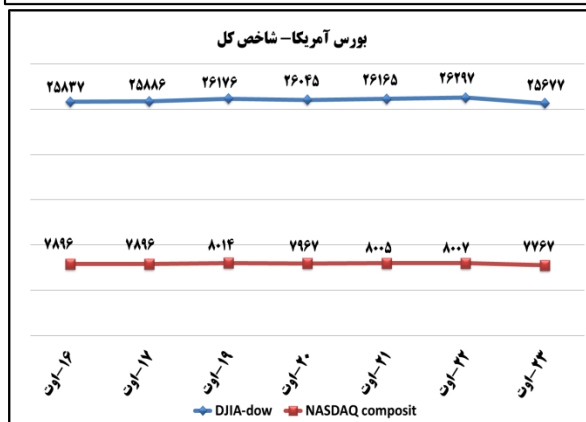

خانم رفعت نژاد ۸۱۷۶۲۳۲۴ - خانم توکلی ۰۳۶-۸۱۷۶۲ - www.mimt.gov.ir

ج) قیمت کالا و ارز

به منظور بهبود کیفیت و کمیت گزارش حاضر، لطفاً نقطه نظرات خود را به دفتر آمار و فرآوری داده‌ها اعلام کنید

به منظور بهبود کیفیت و کمیت گزارش حاضر، لطفاً نقطه نظرات خود را به دفتر آمار و فرآوری داده ها اعلام کنید

(د) بورس

تأثیر مثبت در شاخص کل (واحد)	بیشترین کاهش ارزش بازار	
-۱۳۸.	٪-۱,۹۸	شرکت ارتباطات سیار ایران
-۱۲۳,۳	٪-۲,۰۲	معدنی و صنعتی چادرملو
-۱۲۱,۸	٪-۴,۰۸	کشتیرانی جمهوری اسلامی ایران

تأثیر مثبت در شاخص کل (واحد)	بیشترین افزایش ارزش بازار	
۲۸۱,۷	٪۵,۰	س. نفت و گاز و پتروشیمی تأمین
۹۳,۶	٪۷,۳	سرمایه گذاری صدر تأمین
۷۳,۸	٪۵,۴	س. صنایع شیمیایی ایران