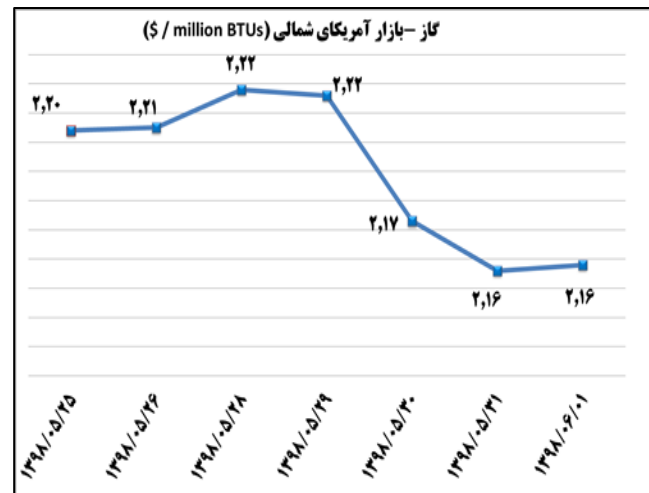

ج) قیمت کالا و ارز

به منظور بهبود کیفیت و کمیت گزارش حاضر، لطفاً نقطه نظرات خود را به دفتر آمار و فرآوری داده‌ها اعلام کنید