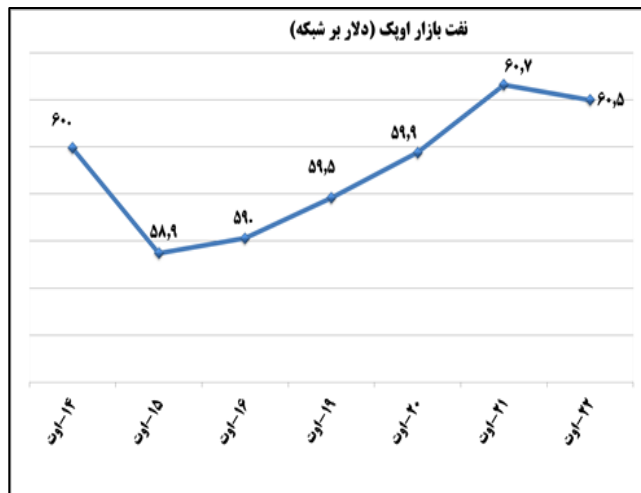

ج) قیمت کالا و ارز

به منظور بهبود کیفیت و کمیت گزارش حاضر، لطفاً نقطه نظرات خود را به دفتر آمار و فرآوری داده‌ها اعلام کنید