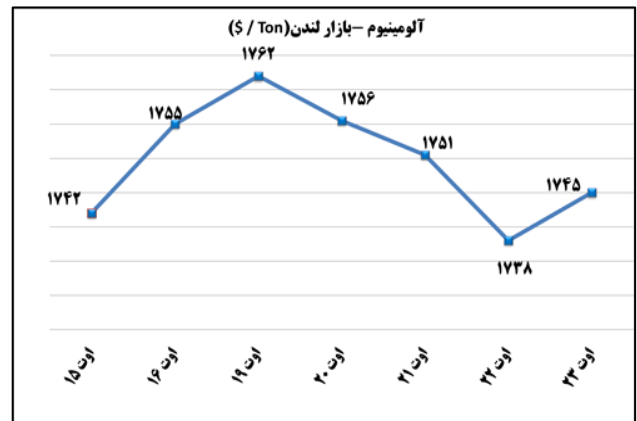

به منظور بهبود کیفیت و کمیت گزارش حاضر، لطفاً نقطه نظرات خود را به دفتر آمار و فرآوری داده ها اعلام کنید