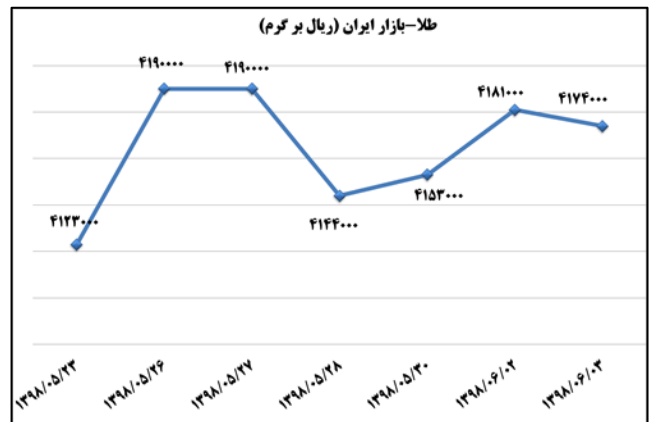

ج) قیمت کالا و ارز

به منظور بهبود کیفیت و کمیت گزارش حاضر، لطفاً نقطه نظرات خود را به دفتر آمار و فرآوری داده‌ها اعلام کنید