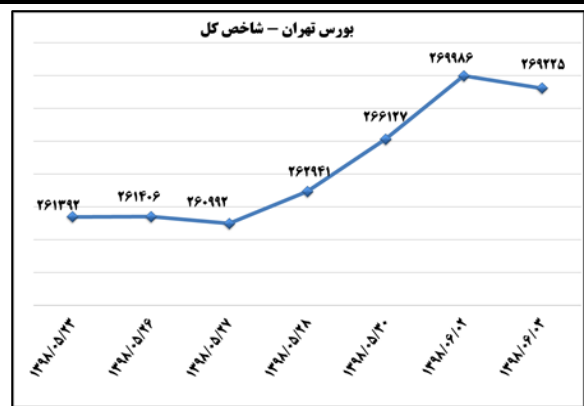

(د) بورس

تأثیر مثبت در شاخص کل (واحد)	بیشترین کاهش ارزش بازار	
-۱۳۸.	٪-۱,۹۸	شرکت ارتباطات سیار ایران
-۱۲۳,۳	٪-۲,۰۲	معدنی و صنعتی چادرملو
-۱۲۱,۸	٪-۴,۰۸	کشتیرانی جمهوری اسلامی ایران

تأثیر مثبت در شاخص کل (واحد)	بیشترین افزایش ارزش بازار	
۲۸۱,۷	٪۵,۰	س. نفت و گاز و پتروشیمی تأمین
۹۳,۶	٪۷,۳	سرمایه گذاری صدر تأمین
۷۳,۸	٪۵,۴	س. صنایع شیمیایی ایران